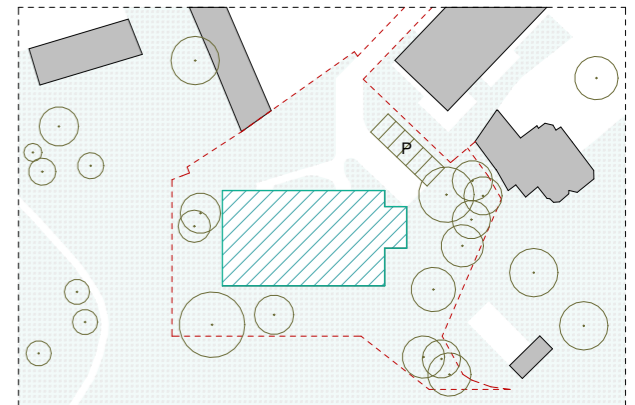

WOONPROJECT

Residentie De Vlashalm

A3.2
 —
BVO 145,69 m²
 bruto opp.
Terras 49,36 m²
 bruto opp.

INPLANTING Schaal 1/1500

SITUERING Schaal 1/500

ZUIDGEVEL Schaal 1/500