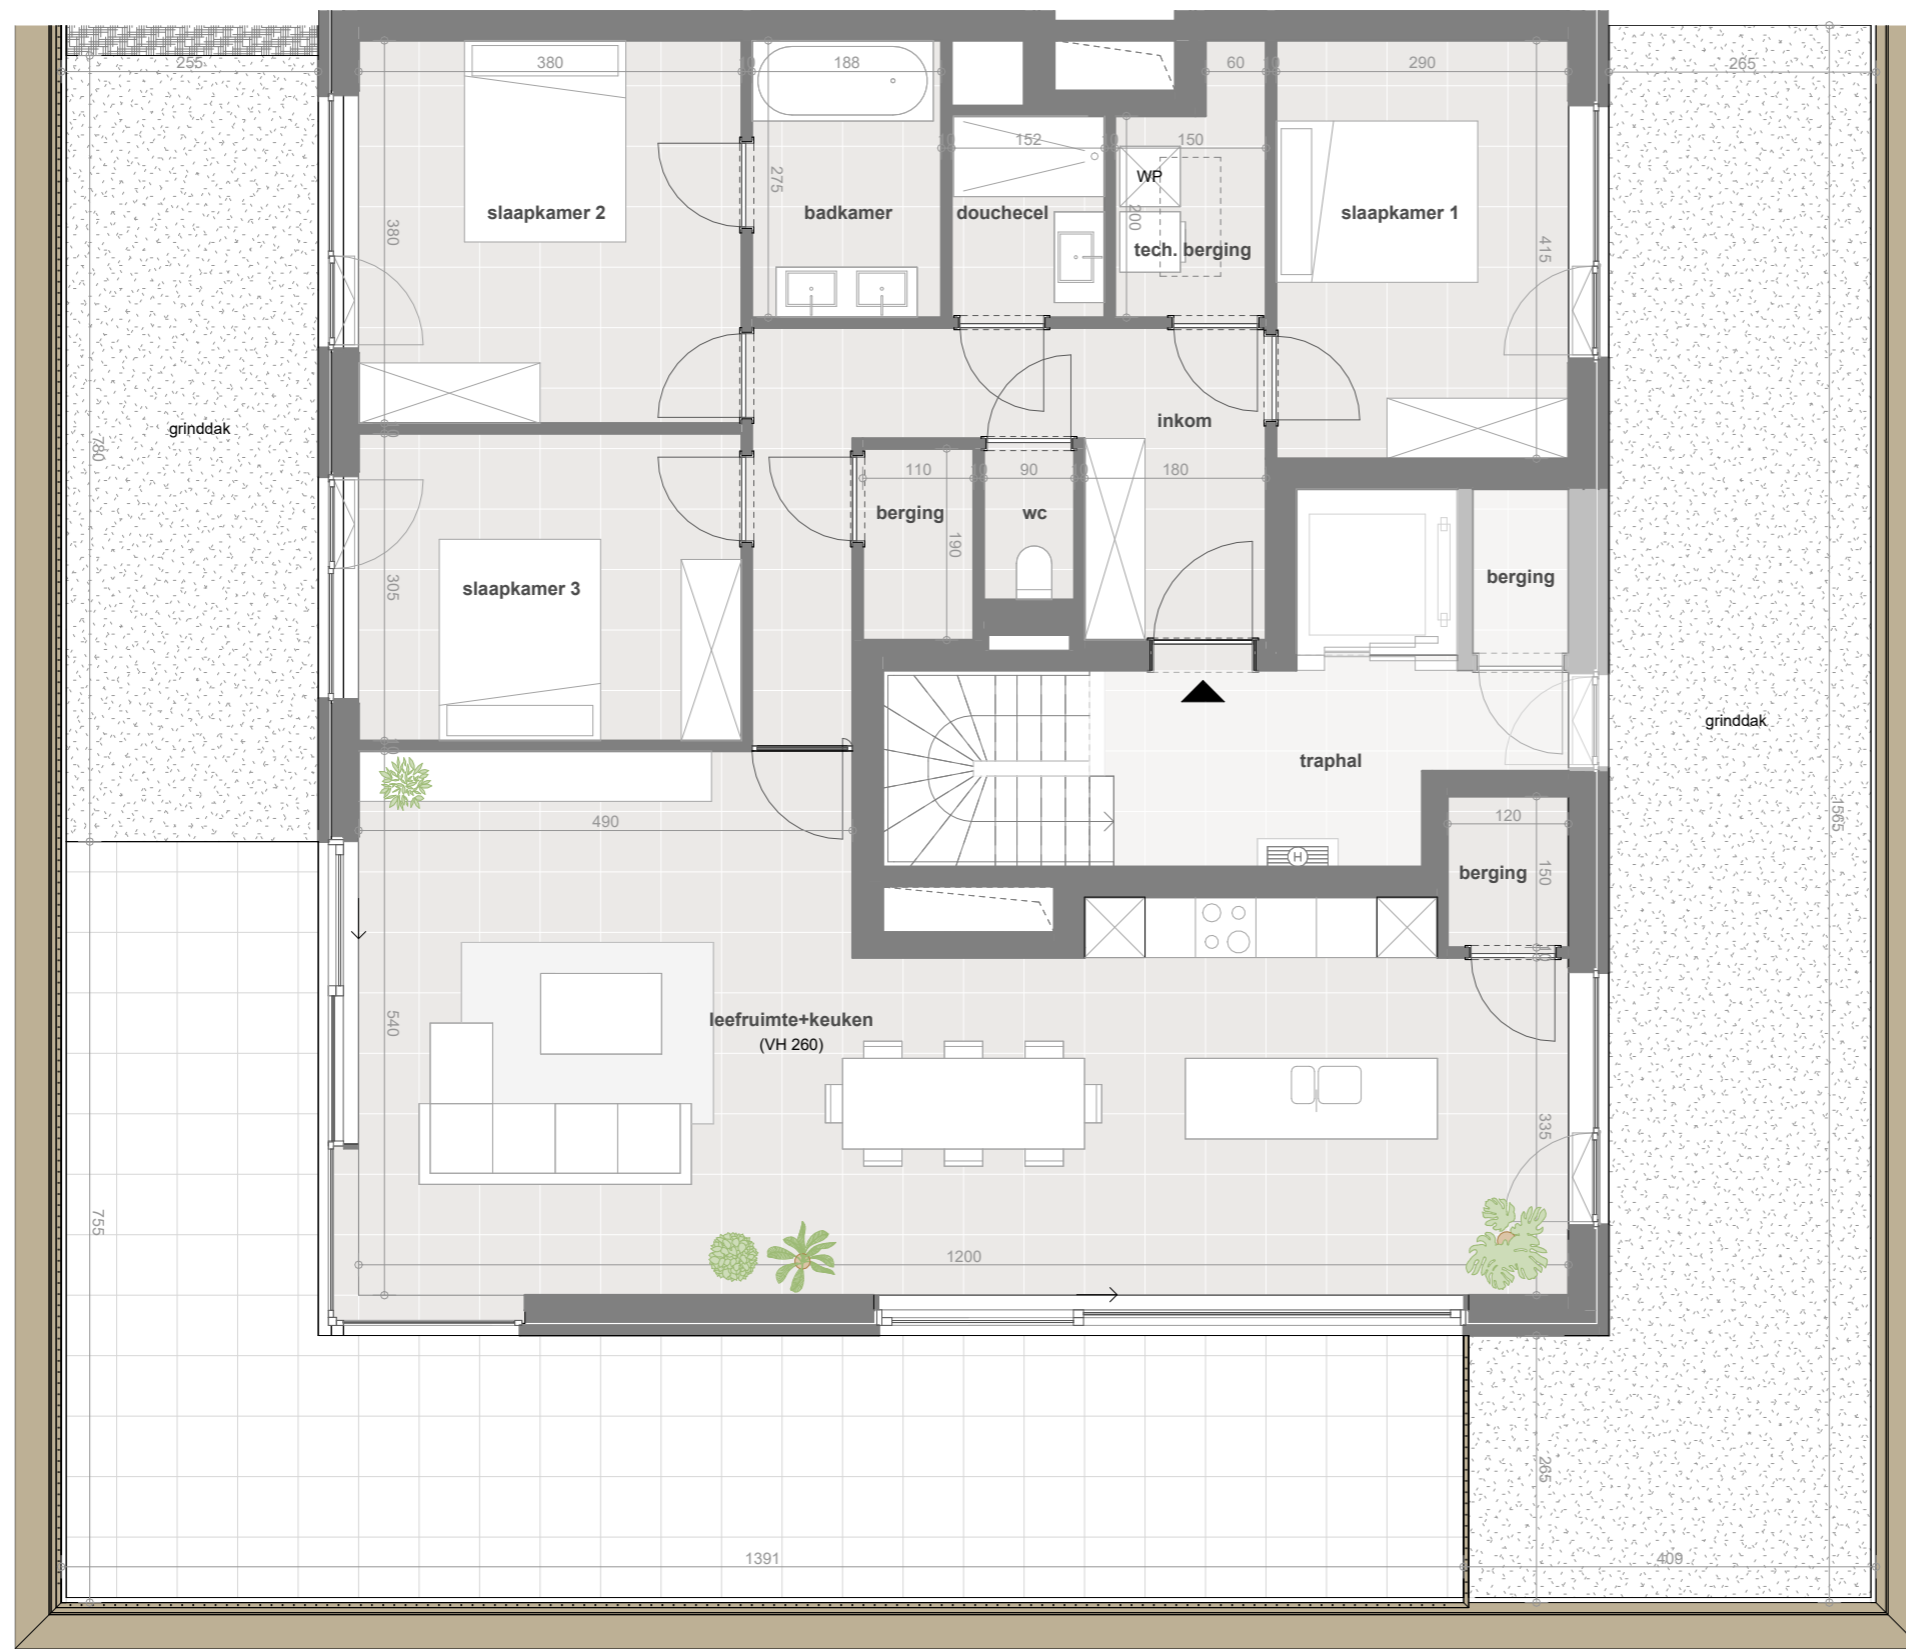

WOONPROJECT

Residentie De Vlashalm

A3.2
 —
BVO 145,69 m²
 bruto opp.
Terras 49,36 m²
 bruto opp.

INPLANTING Schaal 1/1500

SITUERING Schaal 1/500

ZUIDGEVEL Schaal 1/500