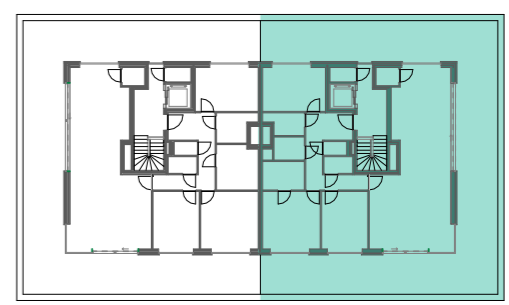

WOONPROJECT

Residentie De Vlashalm

A3.2
 —
BVO 145,69 m²
 bruto opp.
Terras 49,36 m²
 bruto opp.

INPLANTING Schaal 1/1500

SITUERING Schaal 1/500

ZUIDGEVEL Schaal 1/500