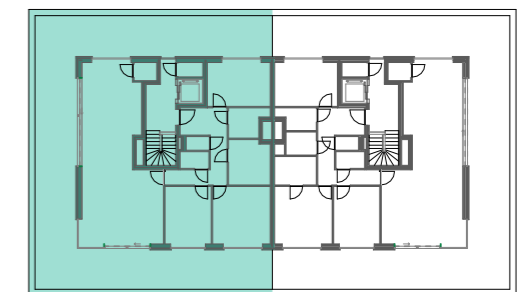

WOONPROJECT

Residentie De Vlashalm

A3.1

BVO 145,72 m²
bruto opp.
Terras 49,36 m²
bruto opp.

Schaal : 1/75 (afdruk formaat A3)

INPLANTING

Schaal 1/1500

SITUERING

Schaal 1/500

ZUIDGEVEL

Schaal 1/500