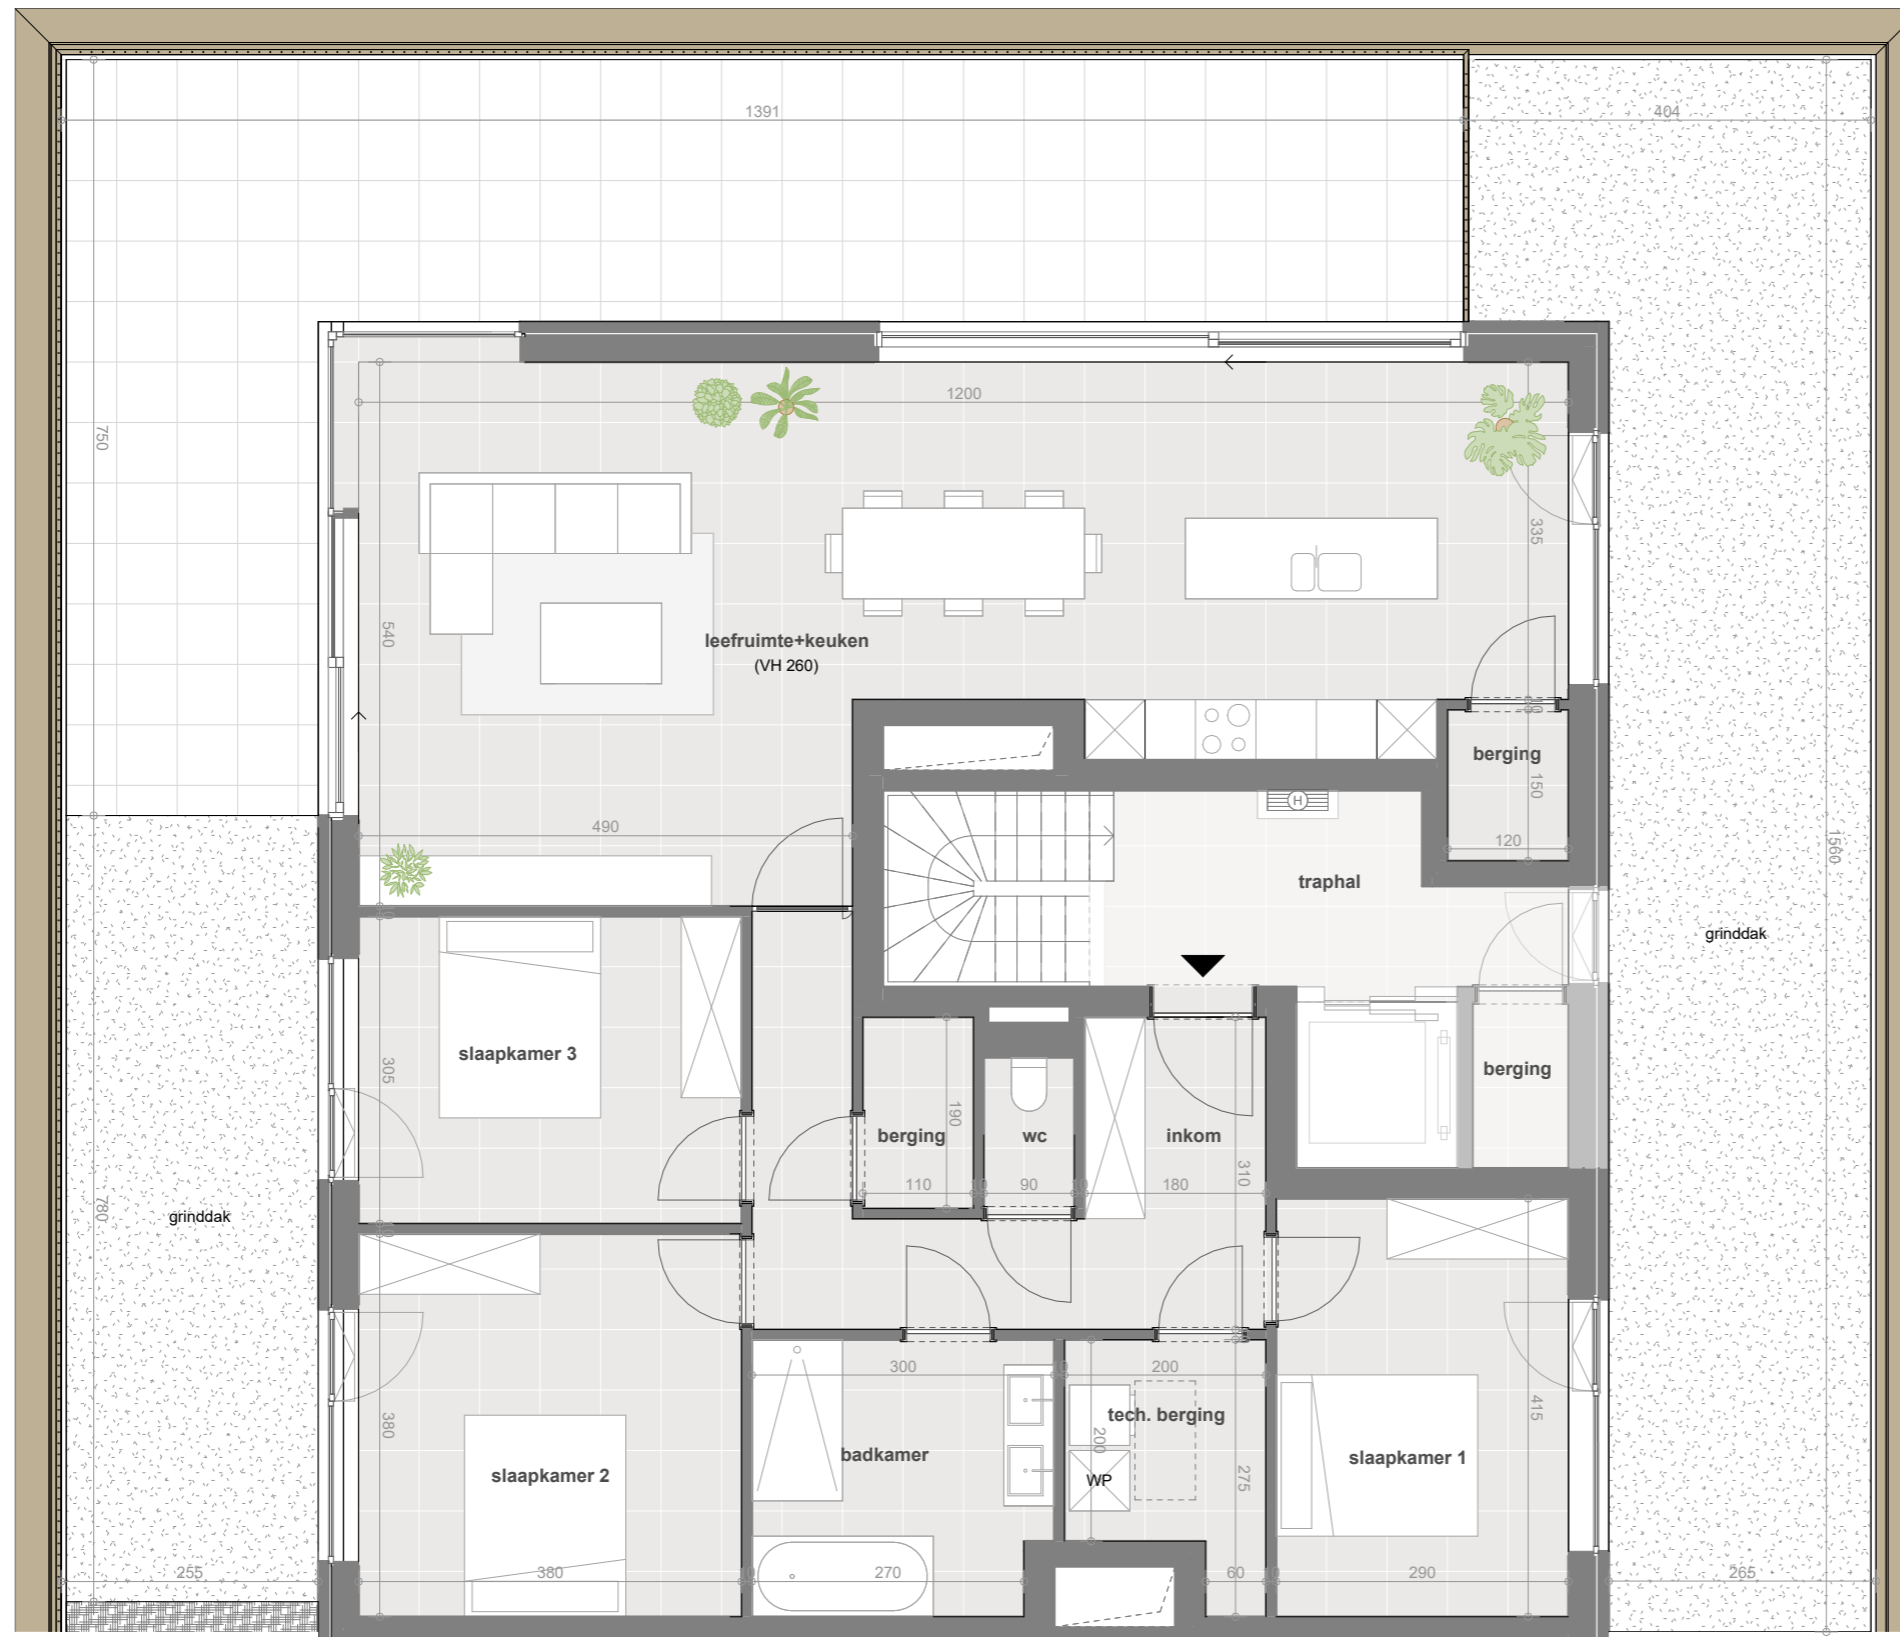

WOONPROJECT

Residentie De Vlashalm

A3.1

BVO 145,72 m²
bruto opp.
Terras 49,36 m²
bruto opp.

Schaal : 1/75 (afdruk formaat A3)

INPLANTING

Schaal 1/1500

SITUERING

Schaal 1/500

ZUIDGEVEL

Schaal 1/500