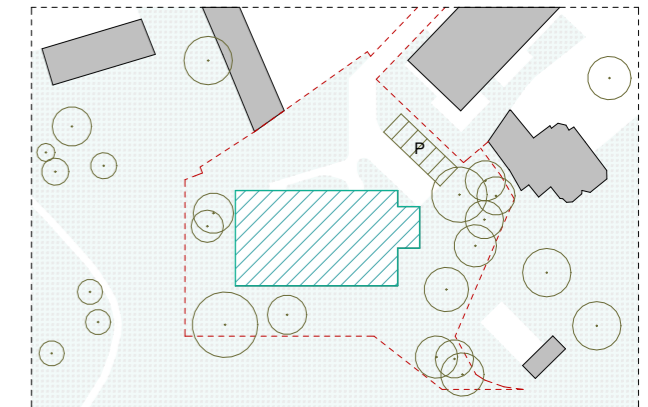

WOONPROJECT

Residentie De Vlashalm

A3.1

BVO 145,72 m²
bruto opp.
Terras 49,36 m²
bruto opp.

Schaal : 1/75 (afdruk formaat A3)

INPLANTING

Schaal 1/1500

SITUERING

Schaal 1/500

ZUIDGEVEL

Schaal 1/500