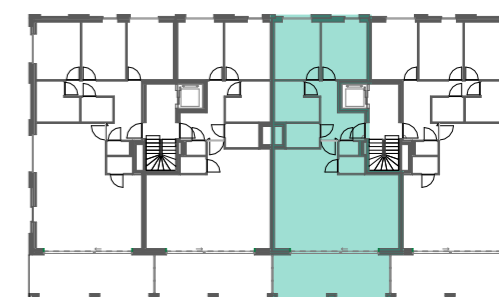

WOONPROJECT

Residentie De Vlashalm

A2.3

BVO 108,89 m²
bruto opp.

Terras 21,24 m²
bruto opp.

INPLANTING

Schaal 1/1500

SITUERING

Schaal 1/500

ZUIDGEVEL

Schaal 1/500

Schaal : 1/75 (afdruk formaat A3)