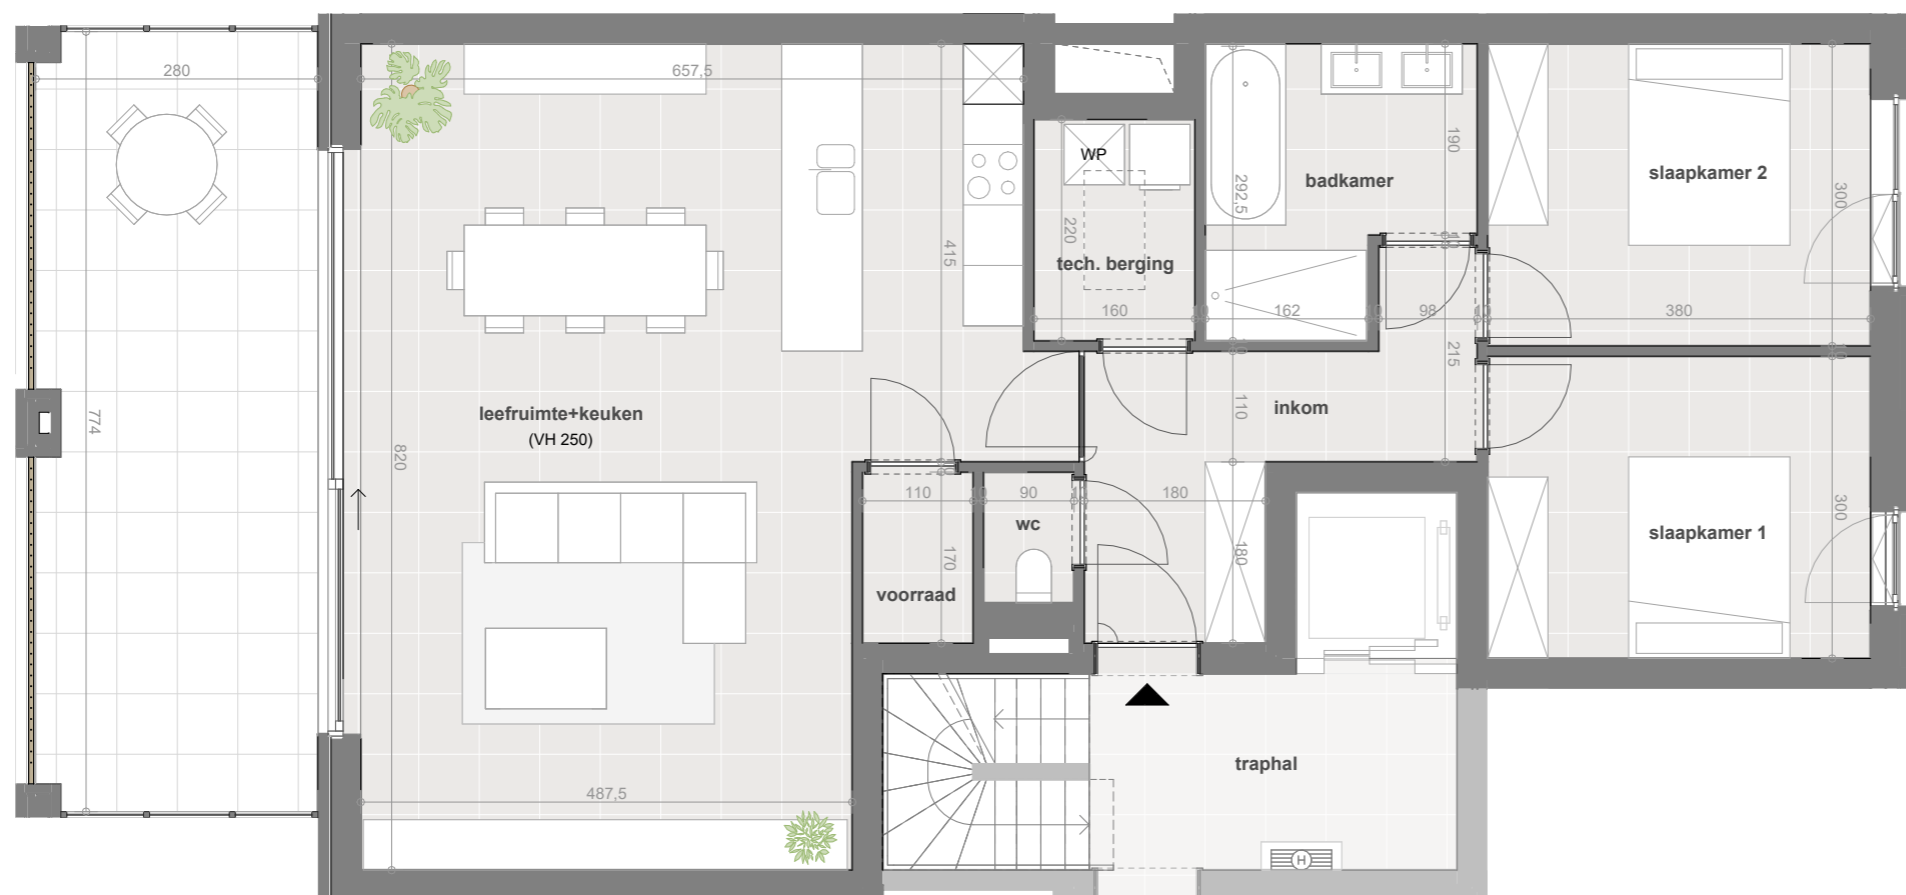

WOONPROJECT

Residentie De Vlashalm

A2.3

BVO 108,89 m²
bruto opp.

Terras 21,24 m²
bruto opp.

INPLANTING

Schaal 1/1500

SITUERING

Schaal 1/500

ZUIDGEVEL

Schaal 1/500

Schaal : 1/75 (afdruk formaat A3)