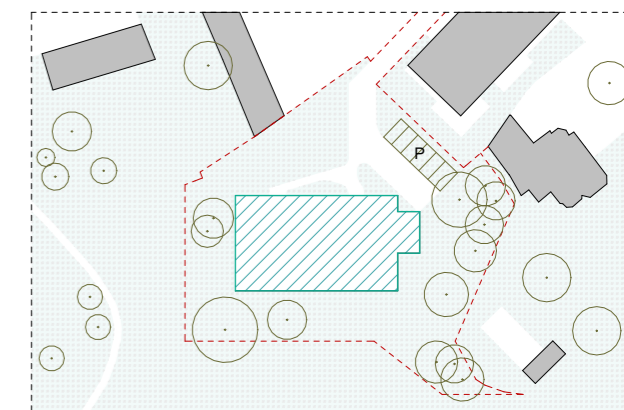

WOONPROJECT

Residentie De Vlashalm

A2.3

BVO 108,89 m²
bruto opp.

Terras 21,24 m²
bruto opp.

INPLANTING

Schaal 1/1500

SITUERING

Schaal 1/500

ZUIDGEVEL

Schaal 1/500

Schaal : 1/75 (afdruk formaat A3)