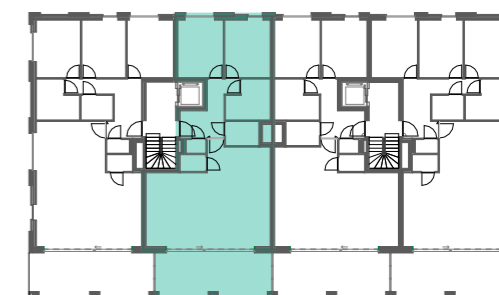

WOONPROJECT

Residentie De Vlashalm

A2.2

BVO 108,89 m²
bruto opp.
Terras 21,24 m²
bruto opp.

INPLANTING

Schaal 1/1500

SITUERING

Schaal 1/500

ZUIDGEVEL

Schaal 1/500

Schaal : 1/75 (afdruk formaat A3)