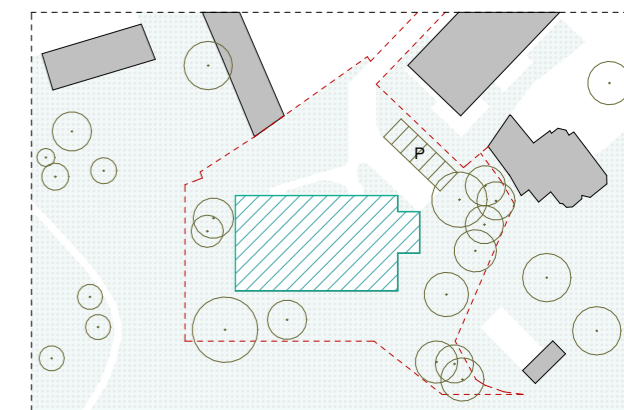

WOONPROJECT

Residentie De Vlashalm

A2.2

BVO 108,89 m²
bruto opp.
Terras 21,24 m²
bruto opp.

INPLANTING

Schaal 1/1500

SITUERING

Schaal 1/500

ZUIDGEVEL

Schaal 1/500

Schaal : 1/75 (afdruk formaat A3)