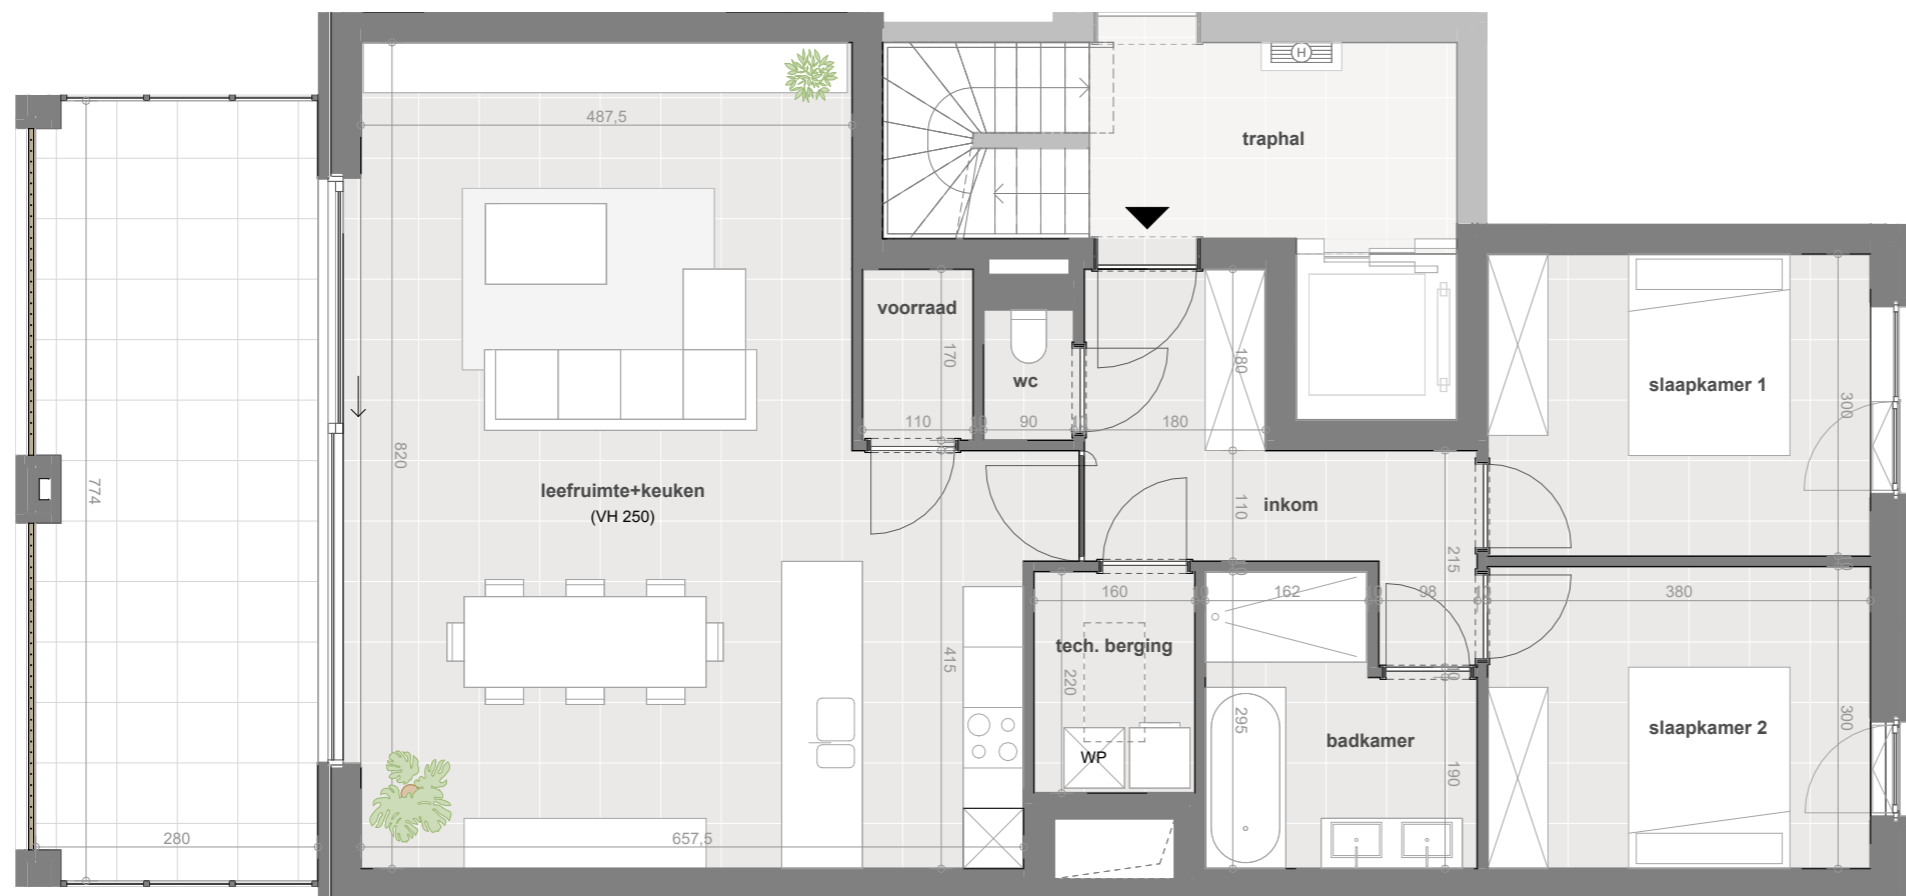

WOONPROJECT

Residentie De Vlashalm

A2.2

BVO 108,89 m²
bruto opp.
Terras 21,24 m²
bruto opp.

INPLANTING

Schaal 1/1500

SITUERING

Schaal 1/500

ZUIDGEVEL

Schaal 1/500

Schaal : 1/75 (afdruk formaat A3)