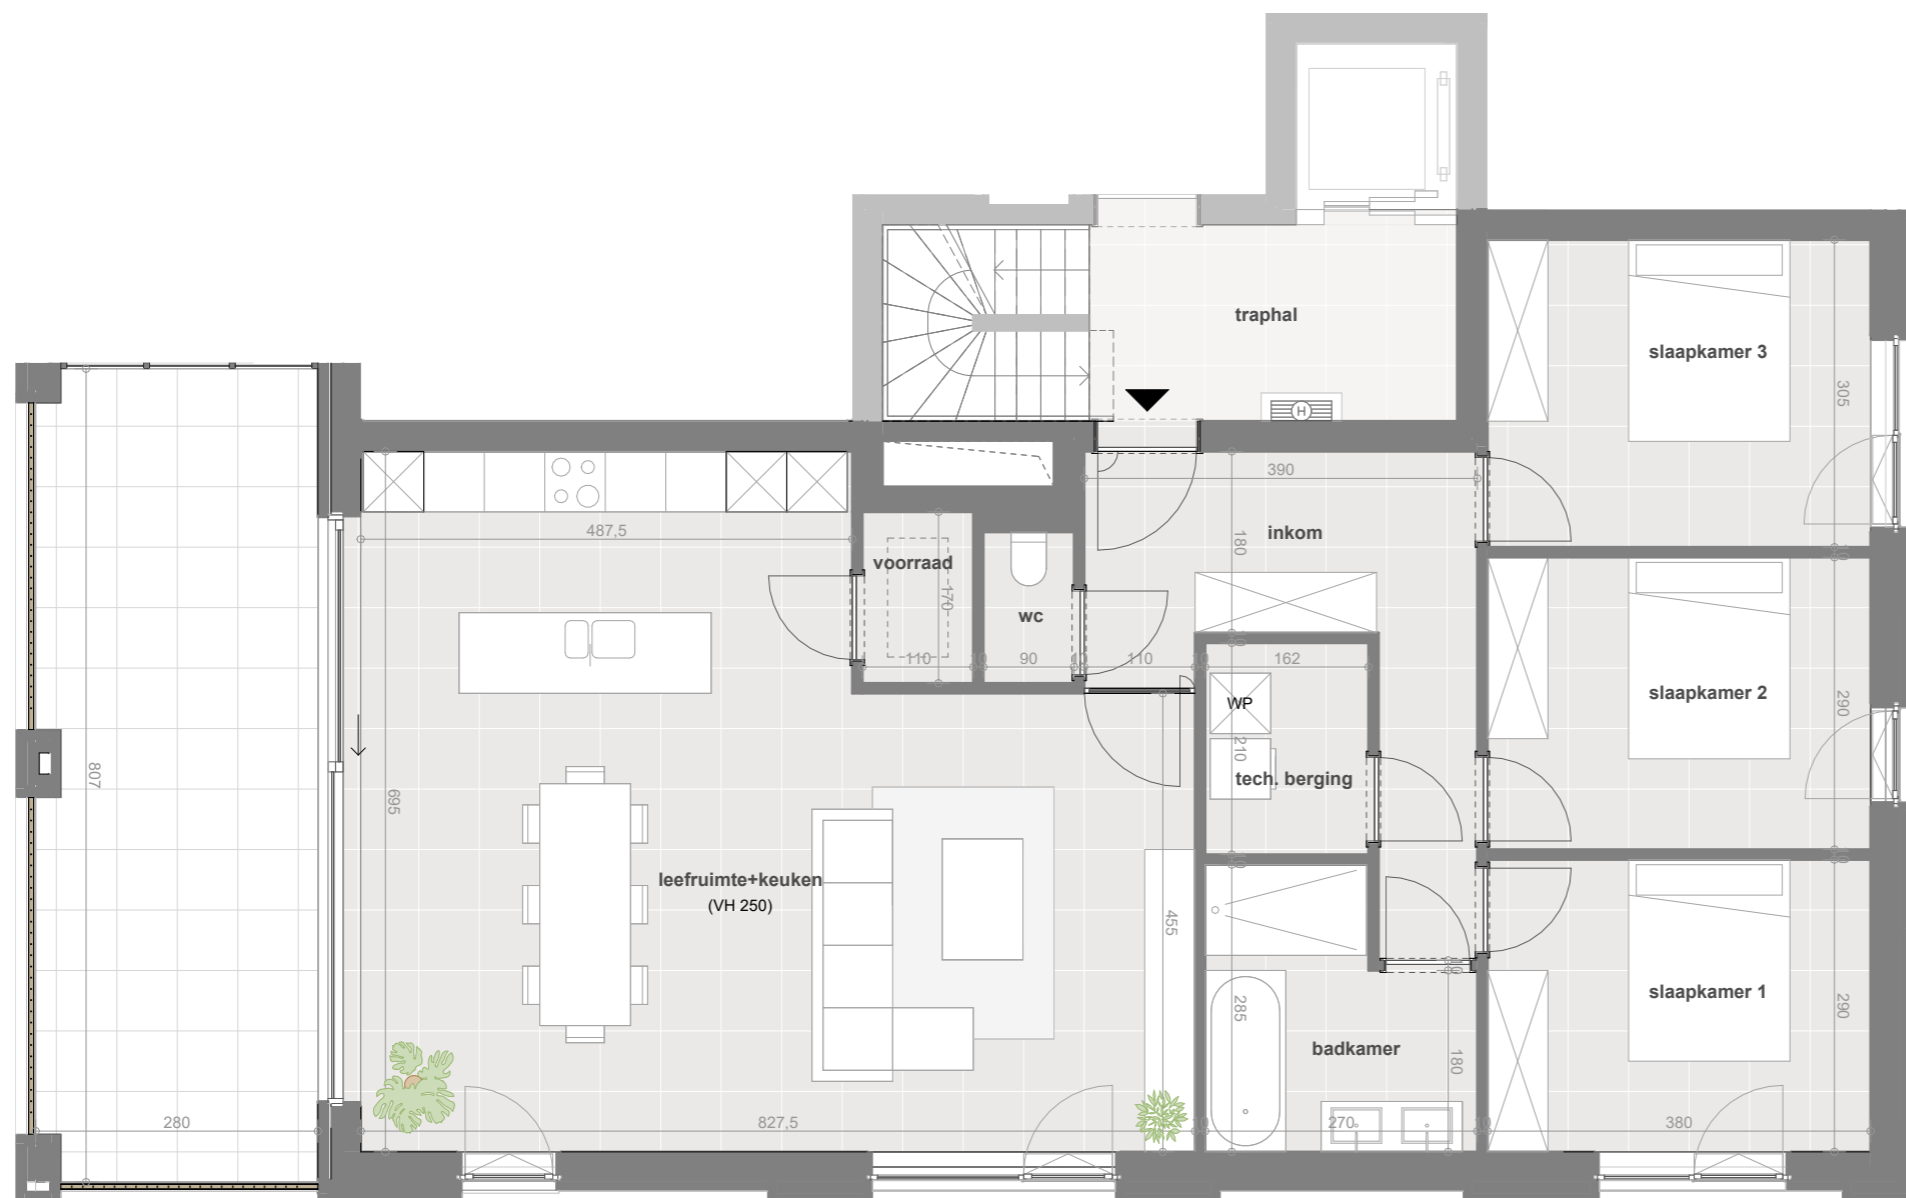

WOONPROJECT

Residentie De Vlashalm

A2.4

BVO 130,18 m²
bruto opp.
Terras 22,11 m²
bruto opp.

INPLANTING

Schaal 1/1500

SITUERING

Schaal 1/500

ZUIDGEVEL

Schaal 1/500

Schaal : 1/75 (afdruk formaat A3)