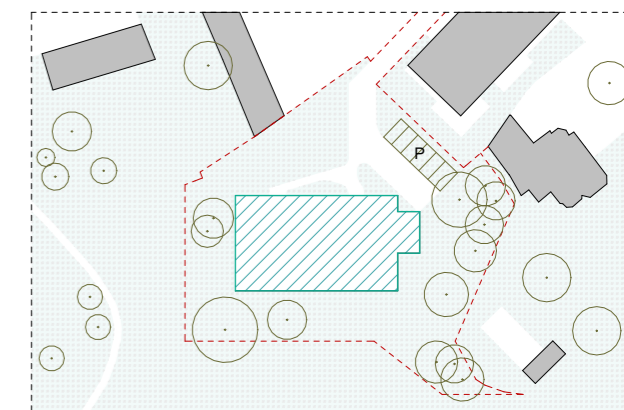

WOONPROJECT

Residentie De Vlashalm

A2.4

BVO 130,18 m²
bruto opp.
Terras 22,11 m²
bruto opp.

INPLANTING

Schaal 1/1500

SITUERING

Schaal 1/500

ZUIDGEVEL

Schaal 1/500

Schaal : 1/75 (afdruk formaat A3)