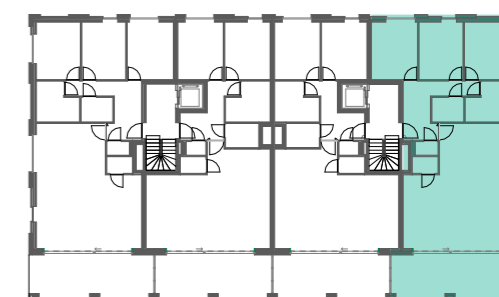

WOONPROJECT

Residentie De Vlashalm

A2.4

BVO 130,18 m²
bruto opp.
Terras 22,11 m²
bruto opp.

INPLANTING

Schaal 1/1500

SITUERING

Schaal 1/500

ZUIDGEVEL

Schaal 1/500

Schaal : 1/75 (afdruk formaat A3)