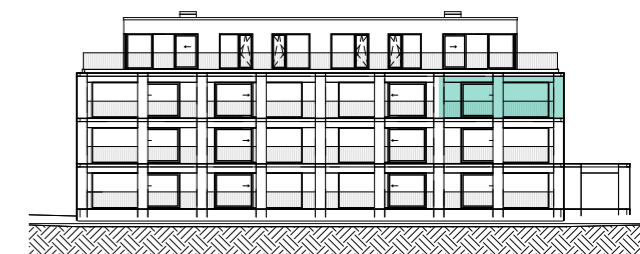

WOONPROJECT

Residentie De Vlashalm

A2.4

BVO 130,18 m²
bruto opp.
Terras 22,11 m²
bruto opp.

INPLANTING

Schaal 1/1500

SITUERING

Schaal 1/500

ZUIDGEVEL

Schaal 1/500

Schaal : 1/75 (afdruk formaat A3)