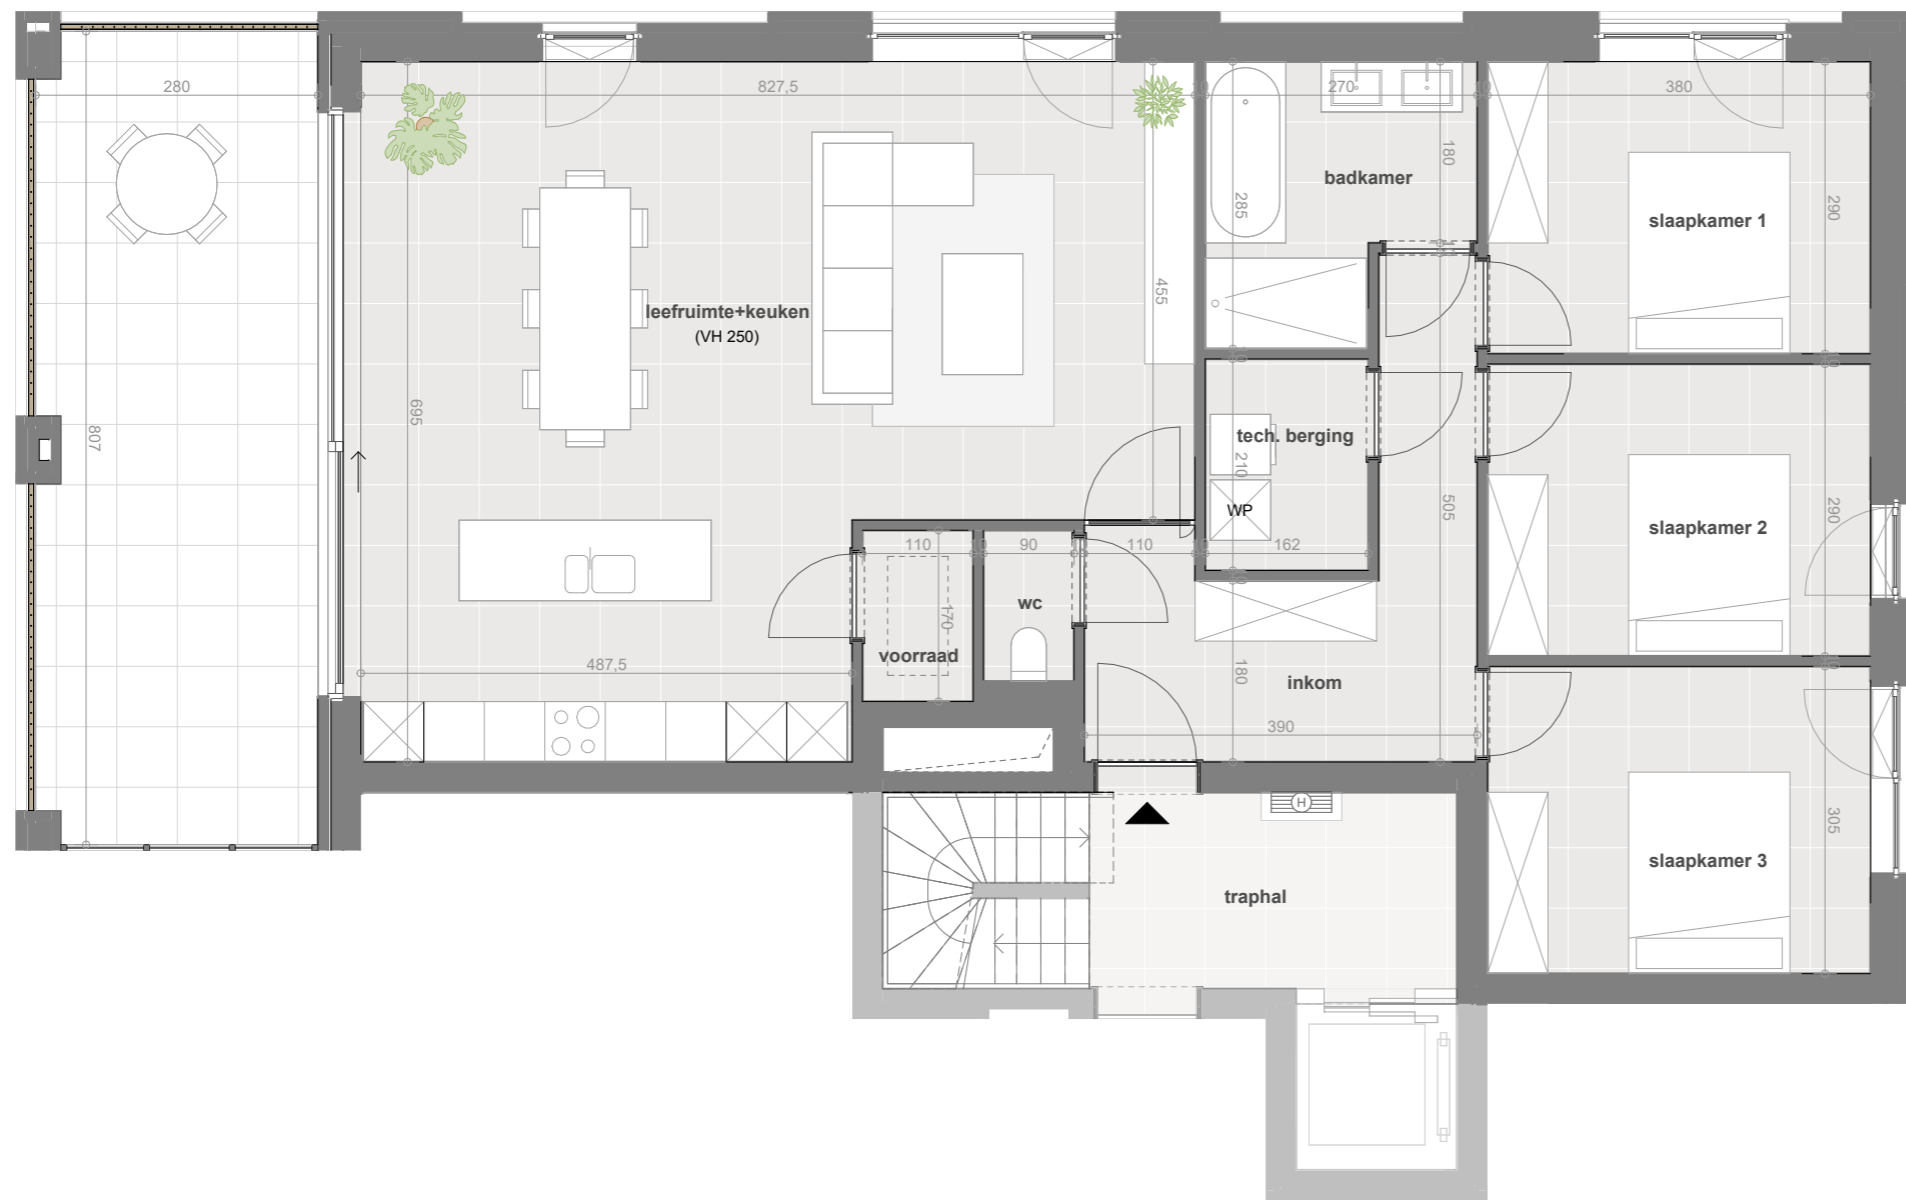

# A2.1

**BVO** 130,18 m<sup>2</sup>  
bruto opp.

**Terras** 22,11 m<sup>2</sup>  
bruto opp.

INPLANTING

Schaal 1/1500

SITUERING

Schaal 1/500

ZUIDGEVEL

Schaal 1/500

Schaal : 1/75 (afdruk formaat A3)