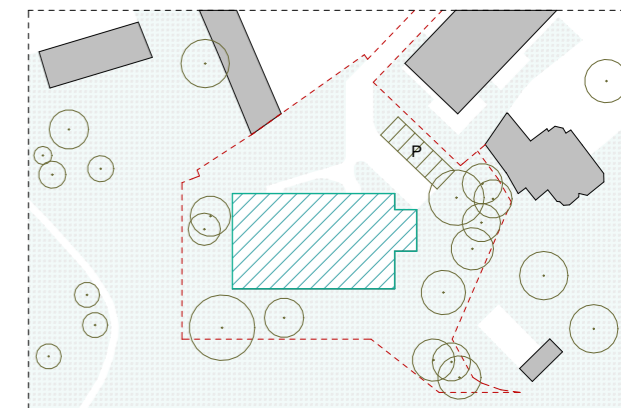

# A2.1

**BVO** 130,18 m<sup>2</sup>  
bruto opp.

**Terras** 22,11 m<sup>2</sup>  
bruto opp.

INPLANTING

Schaal 1/1500

SITUERING

Schaal 1/500

ZUIDGEVEL

Schaal 1/500

Schaal : 1/75 (afdruk formaat A3)