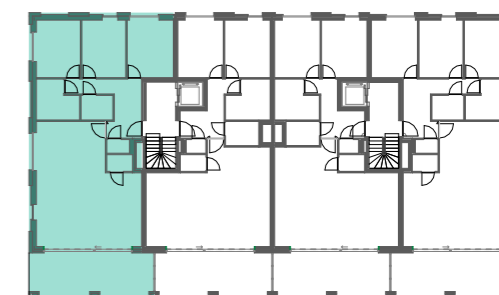

# A2.1

**BVO** 130,18 m<sup>2</sup>  
bruto opp.

**Terras** 22,11 m<sup>2</sup>  
bruto opp.

INPLANTING

Schaal 1/1500

SITUERING

Schaal 1/500

ZUIDGEVEL

Schaal 1/500

Schaal : 1/75 (afdruk formaat A3)