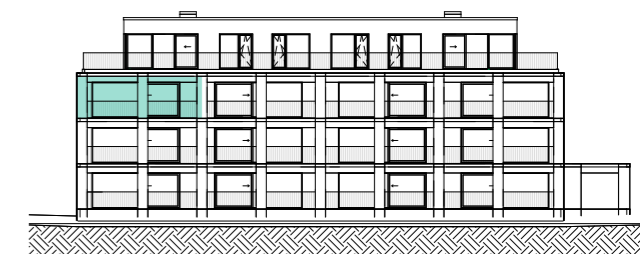

# A2.1

**BVO** 130,18 m<sup>2</sup>  
bruto opp.

**Terras** 22,11 m<sup>2</sup>  
bruto opp.

INPLANTING

Schaal 1/1500

SITUERING

Schaal 1/500

ZUIDGEVEL