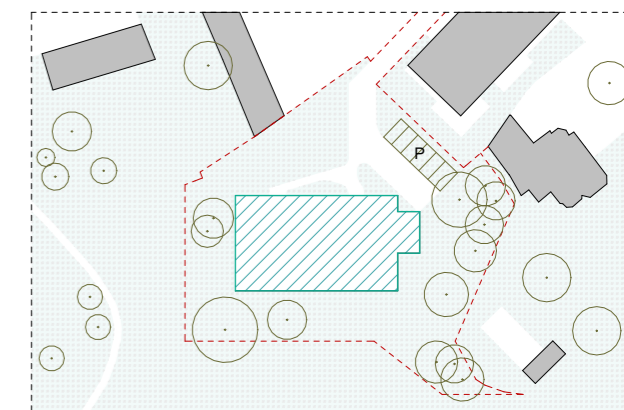

WOONPROJECT

Residentie De Vlashalm

A1.3

BVO 108,89 m²
bruto opp.
Terras 21,24 m²
bruto opp.

INPLANTING

Schaal 1/1500

SITUERING

Schaal 1/500

ZUIDGEVEL

Schaal 1/500

Schaal : 1/75 (afdruk formaat A3)