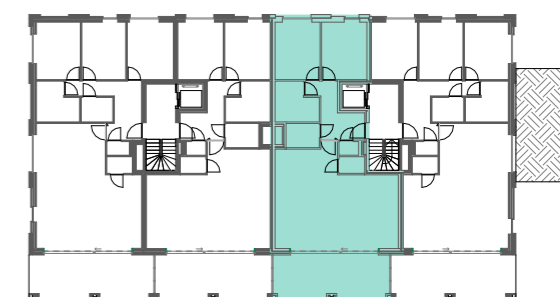

WOONPROJECT

Residentie De Vlashalm

A1.3

BVO 108,89 m²
bruto opp.
Terras 21,24 m²
bruto opp.

INPLANTING

Schaal 1/1500

SITUERING

Schaal 1/500

ZUIDGEVEL

Schaal 1/500

Schaal : 1/75 (afdruk formaat A3)