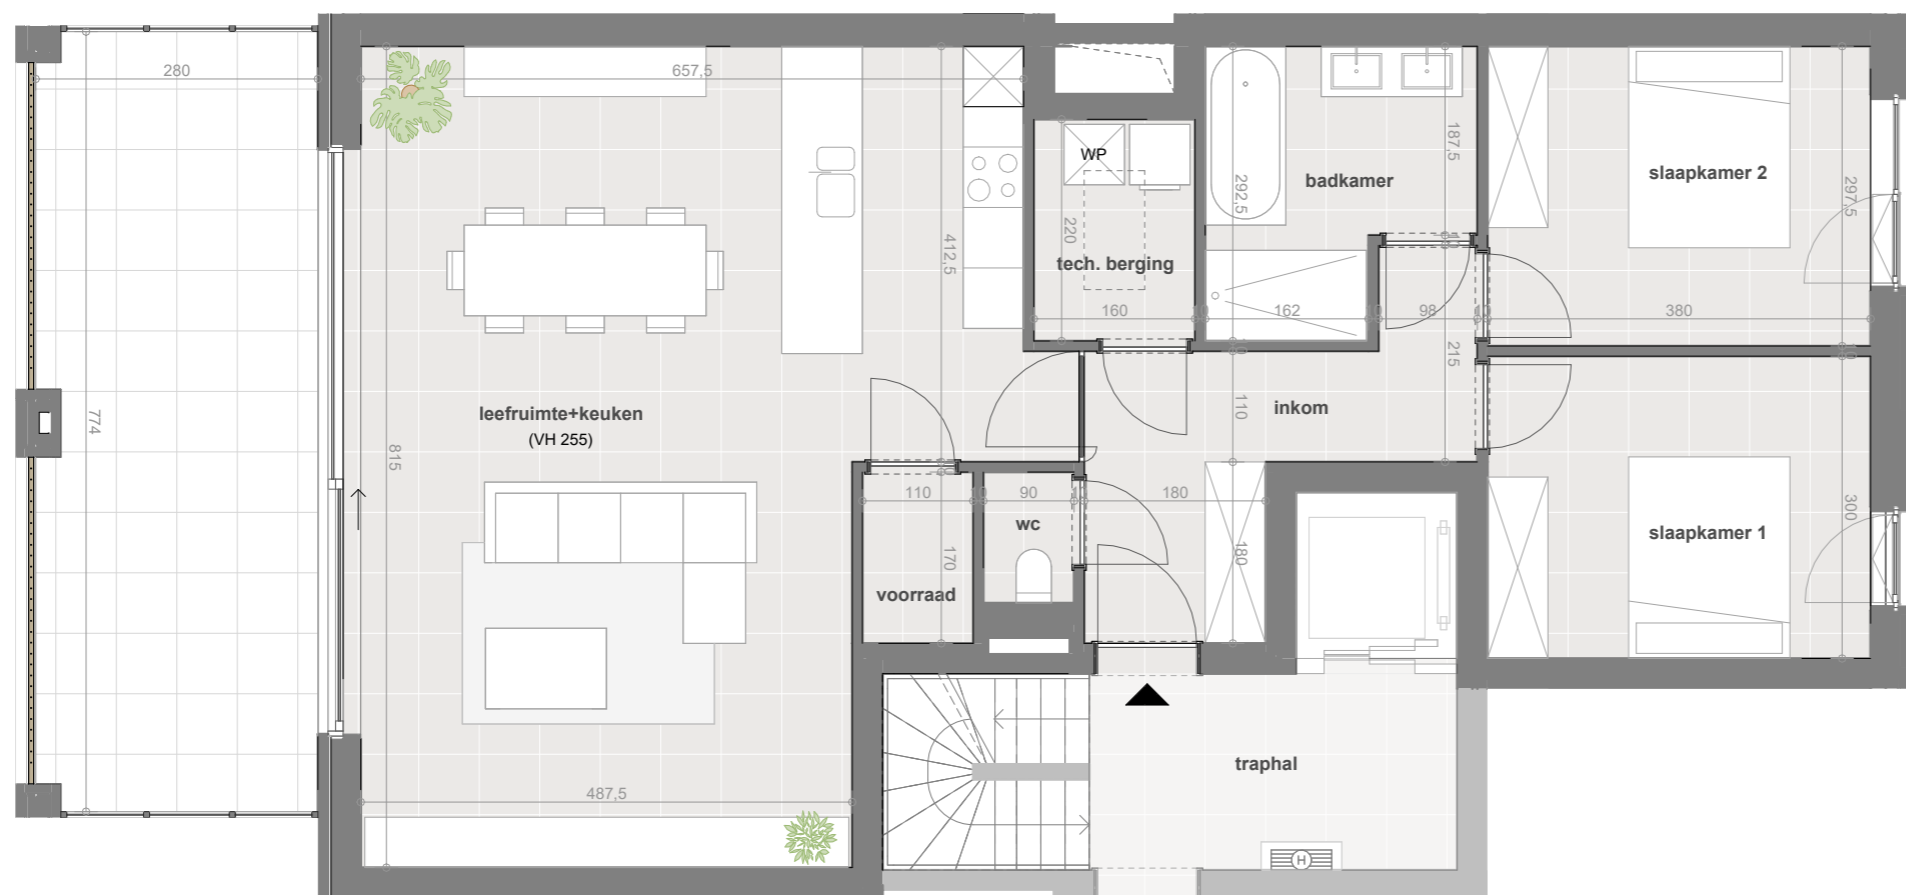

WOONPROJECT

Residentie De Vlashalm

A1.3

BVO 108,89 m²
bruto opp.
Terras 21,24 m²
bruto opp.

INPLANTING

Schaal 1/1500

SITUERING

Schaal 1/500

ZUIDGEVEL

Schaal 1/500

Schaal : 1/75 (afdruk formaat A3)