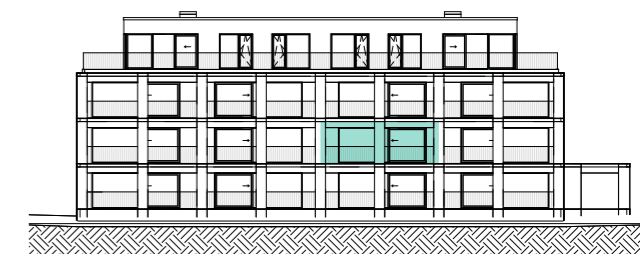

WOONPROJECT

Residentie De Vlashalm

A1.3

BVO 108,89 m²
bruto opp.
Terras 21,24 m²
bruto opp.

INPLANTING

Schaal 1/1500

SITUERING

Schaal 1/500

ZUIDGEVEL

Schaal 1/500

Schaal : 1/75 (afdruk formaat A3)