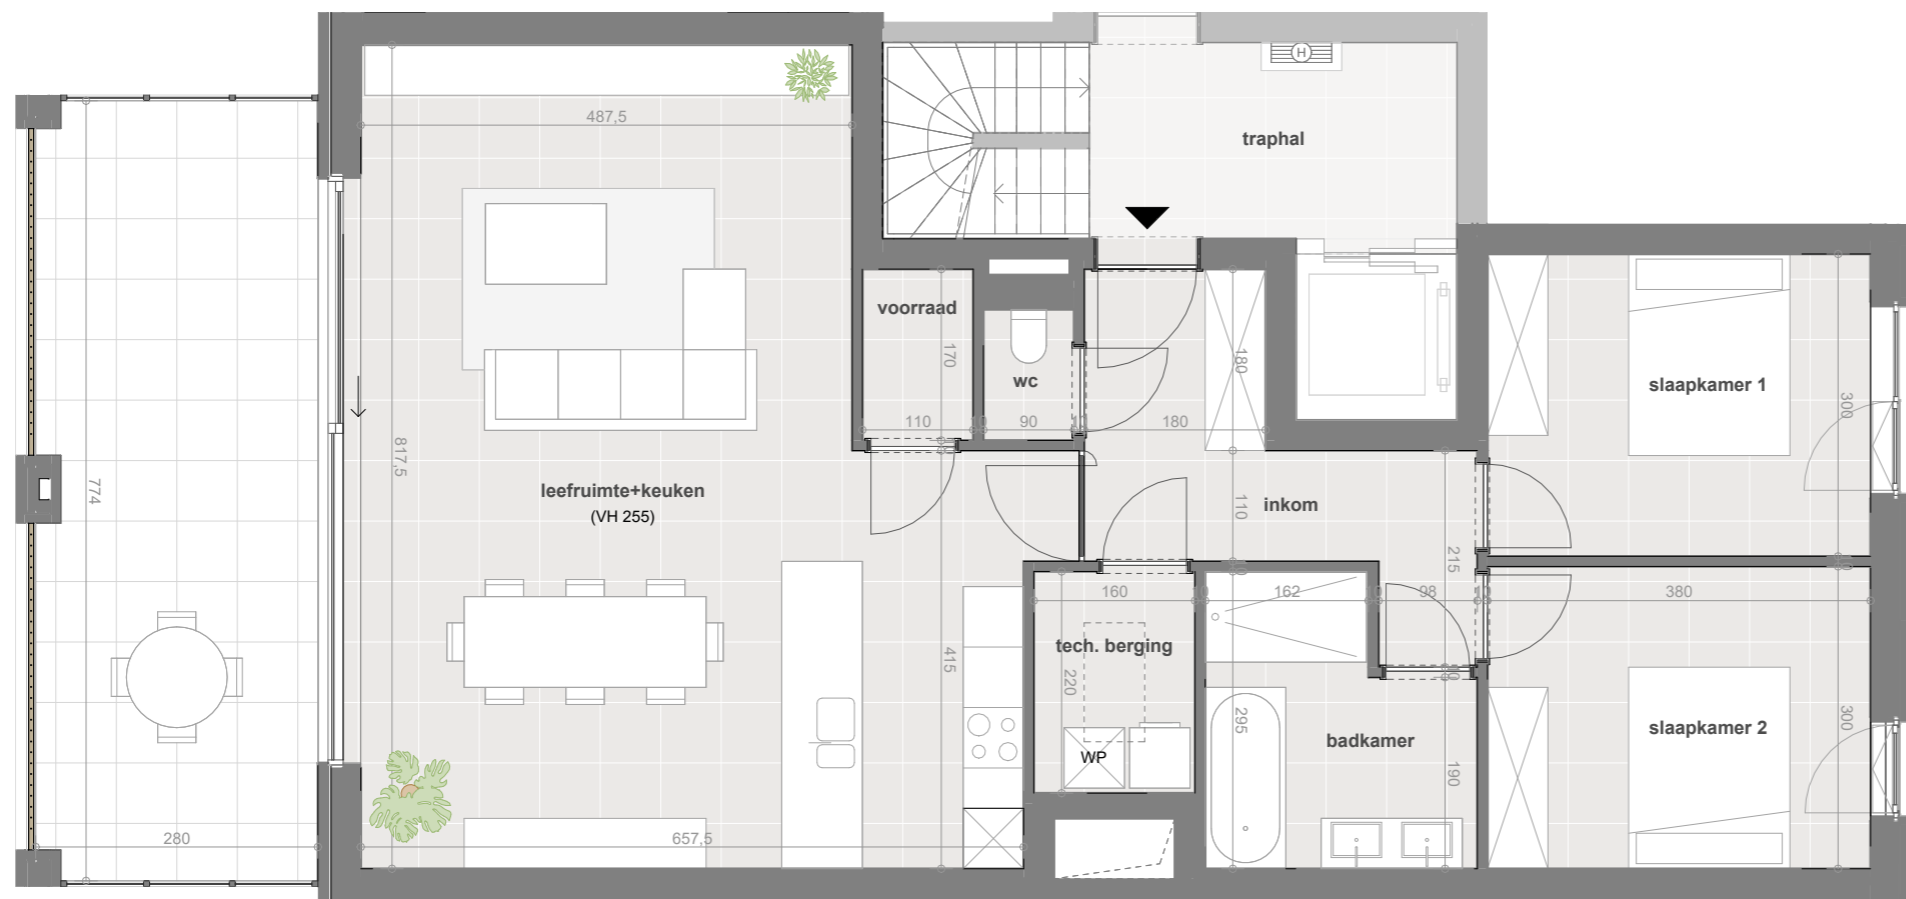

WOONPROJECT

Residentie De Vlashalm

A1.2

BVO 108,89 m²
bruto opp.
Terras 21,24 m²
bruto opp.

INPLANTING

Schaal 1/1500

SITUERING

Schaal 1/500

ZUIDGEVEL

Schaal 1/500

Schaal : 1/75 (afdruk formaat A3)