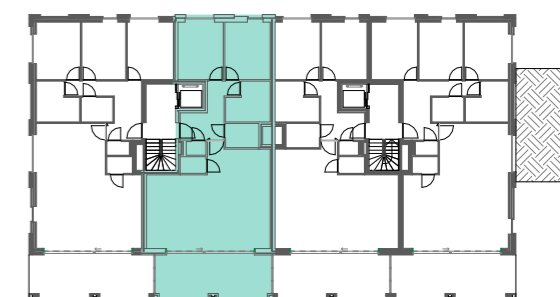

WOONPROJECT

Residentie De Vlashalm

A1.2

BVO 108,89 m²
bruto opp.
Terras 21,24 m²
bruto opp.

INPLANTING

Schaal 1/1500

SITUERING

Schaal 1/500

ZUIDGEVEL

Schaal 1/500

Schaal : 1/75 (afdruk formaat A3)