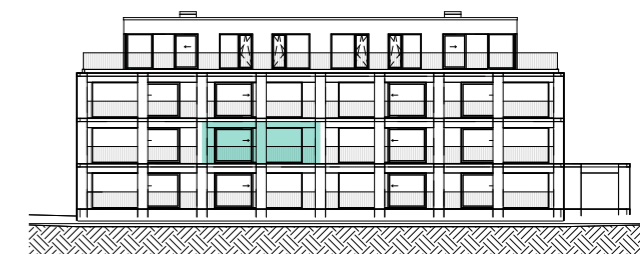

WOONPROJECT

Residentie De Vlashalm

A1.2

BVO 108,89 m²
bruto opp.
Terras 21,24 m²
bruto opp.

INPLANTING

Schaal 1/1500

SITUERING

Schaal 1/500

ZUIDGEVEL

Schaal 1/500

Schaal : 1/75 (afdruk formaat A3)