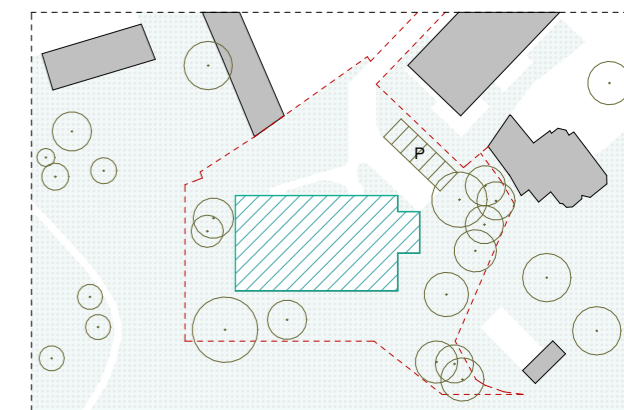

WOONPROJECT

Residentie De Vlashalm

A1.2

BVO 108,89 m²
bruto opp.
Terras 21,24 m²
bruto opp.

INPLANTING

Schaal 1/1500

SITUERING

Schaal 1/500

ZUIDGEVEL

Schaal 1/500

Schaal : 1/75 (afdruk formaat A3)