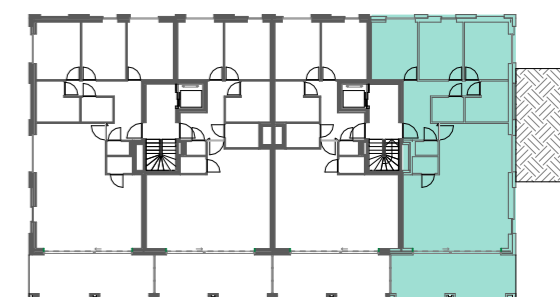

# A1.4

**BVO** 130,18 m<sup>2</sup>  
bruto opp.  
**Terras** 22,11 m<sup>2</sup>  
bruto opp.

INPLANTING

Schaal 1/1500

SITUERING

Schaal 1/500

ZUIDGEVEL

Schaal 1/500

Schaal : 1/75 (afdruk formaat A3)