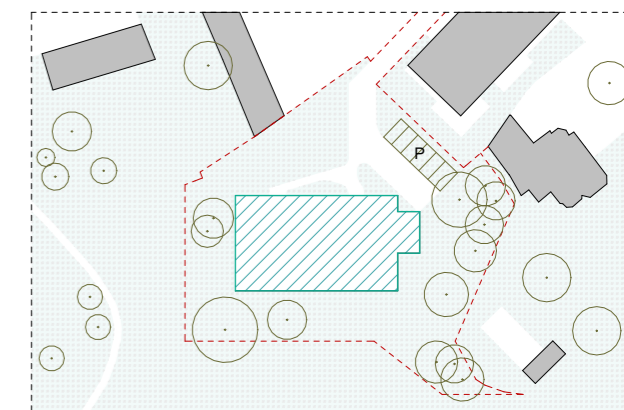

# A1.4

**BVO** 130,18 m<sup>2</sup>  
bruto opp.  
**Terras** 22,11 m<sup>2</sup>  
bruto opp.

INPLANTING

Schaal 1/1500

SITUERING

Schaal 1/500

ZUIDGEVEL

Schaal 1/500

Schaal : 1/75 (afdruk formaat A3)