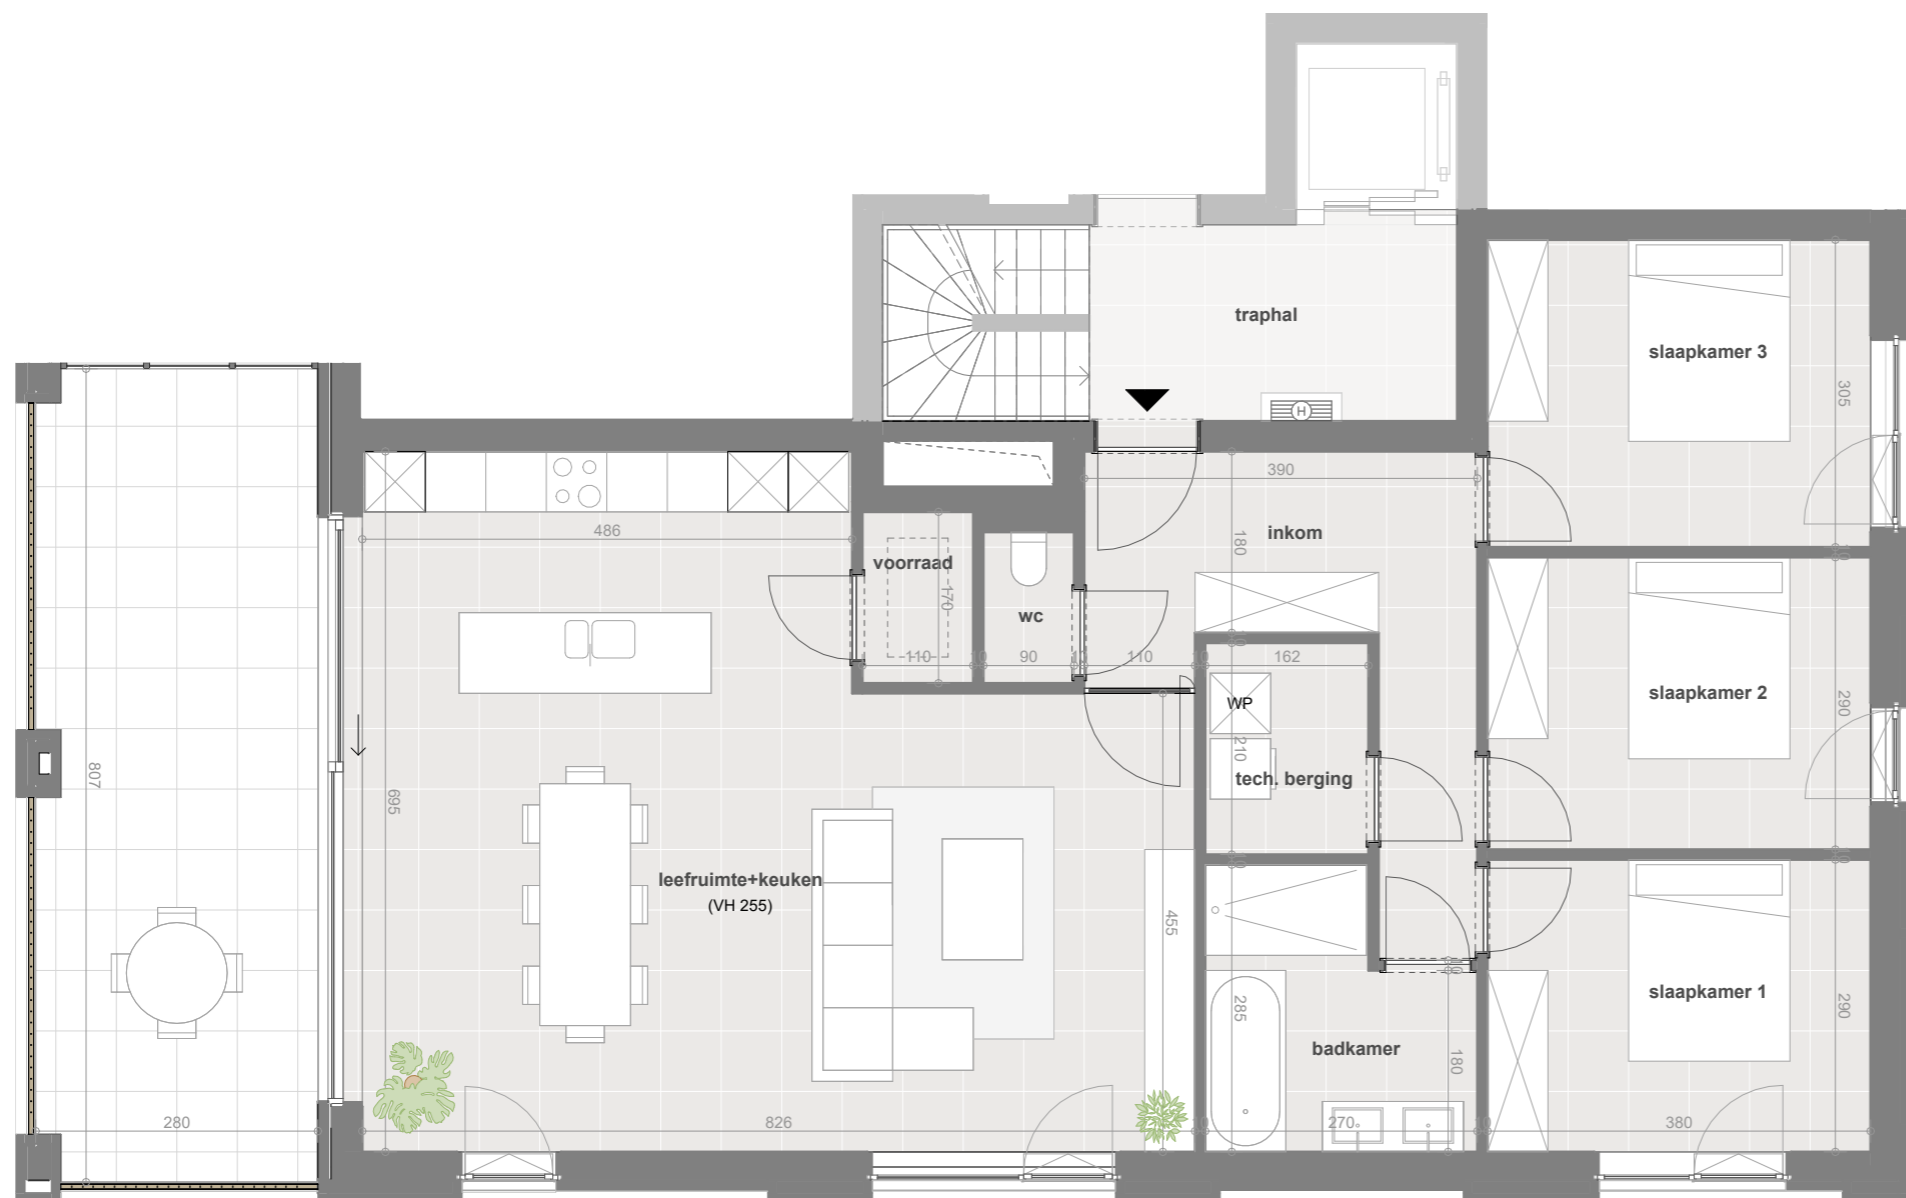

# A1.4

**BVO** 130,18 m<sup>2</sup>  
bruto opp.  
**Terras** 22,11 m<sup>2</sup>  
bruto opp.

INPLANTING

Schaal 1/1500

SITUERING

Schaal 1/500

ZUIDGEVEL

Schaal 1/500

Schaal : 1/75 (afdruk formaat A3)