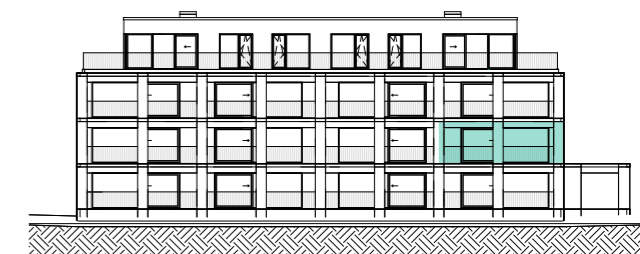

# A1.4

**BVO** 130,18 m<sup>2</sup>  
bruto opp.  
**Terras** 22,11 m<sup>2</sup>  
bruto opp.

INPLANTING

Schaal 1/1500

SITUERING

Schaal 1/500

ZUIDGEVEL

Schaal 1/500