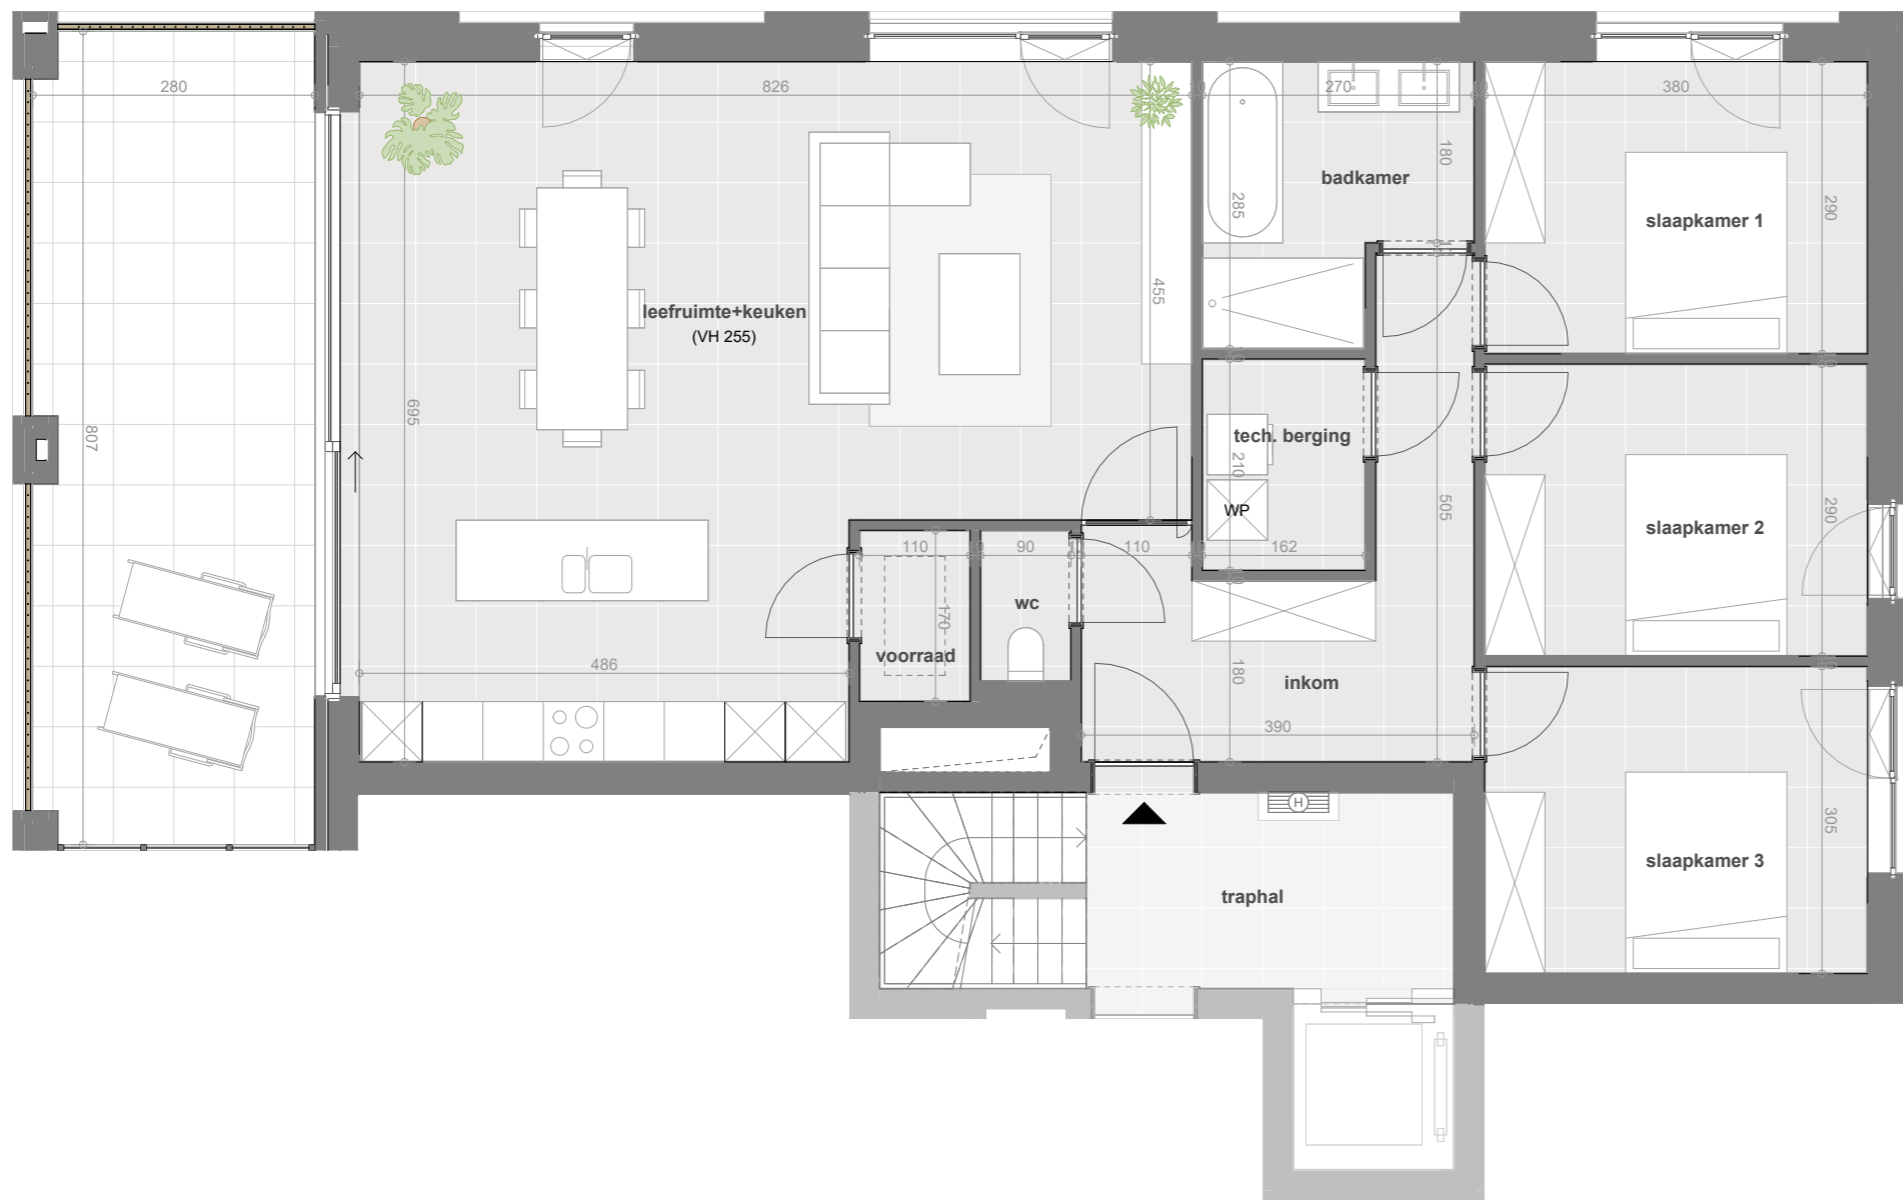

WOONPROJECT

Residentie De Vlashalm

A1.1

BVO 130,18 m²
bruto opp.

Terras 22,11 m²
bruto opp.

INPLANTING

Schaal 1/1500

SITUERING

Schaal 1/500

ZUIDGEVEL

Schaal 1/500

Schaal : 1/75 (afdruk formaat A3)