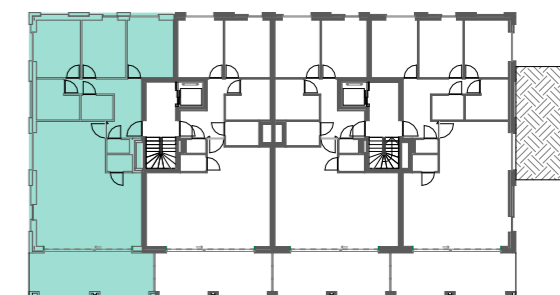

WOONPROJECT

Residentie De Vlashalm

A1.1

BVO 130,18 m²
bruto opp.

Terras 22,11 m²
bruto opp.

INPLANTING

Schaal 1/1500

SITUERING

Schaal 1/500

ZUIDGEVEL

Schaal 1/500

Schaal : 1/75 (afdruk formaat A3)