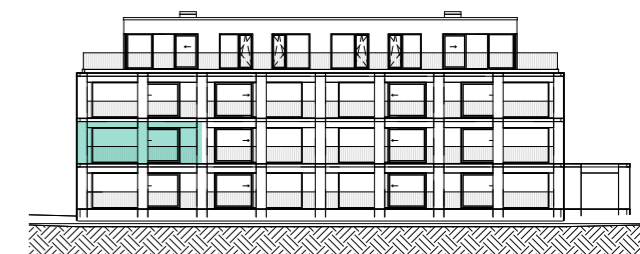

WOONPROJECT

Residentie De Vlashalm

A1.1

BVO 130,18 m²
bruto opp.

Terras 22,11 m²
bruto opp.

INPLANTING

Schaal 1/1500

SITUERING

Schaal 1/500

ZUIDGEVEL

Schaal 1/500

Schaal : 1/75 (afdruk formaat A3)