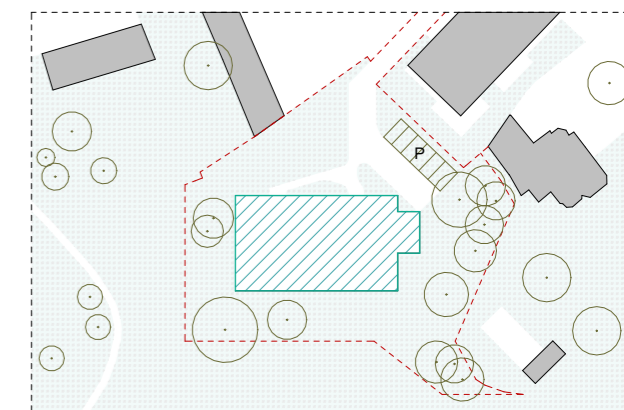

WOONPROJECT

Residentie De Vlashalm

A1.1

BVO 130,18 m²
bruto opp.

Terras 22,11 m²
bruto opp.

INPLANTING

Schaal 1/1500

SITUERING

Schaal 1/500

ZUIDGEVEL

Schaal 1/500

Schaal : 1/75 (afdruk formaat A3)