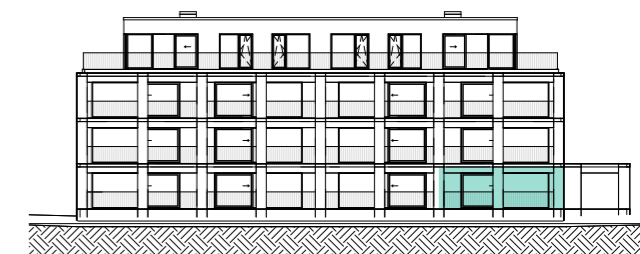

# A0.4

**BVO** 115,75 m<sup>2</sup>  
bruto opp.  
**Terras** 24,90 m<sup>2</sup>  
bruto opp.

INPLANTING

Schaal 1/1500

SITUERING

Schaal 1/500

ZUIDGEVEL

Schaal 1/500