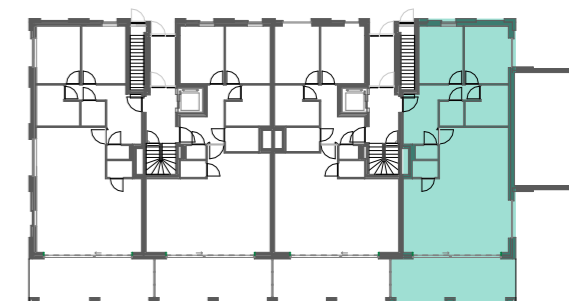

# A0.4

**BVO** 115,75 m<sup>2</sup>  
bruto opp.  
**Terras** 24,90 m<sup>2</sup>  
bruto opp.

INPLANTING

Schaal 1/1500

SITUERING

Schaal 1/500

ZUIDGEVEL

Schaal 1/500

Schaal : 1/75 (afdruk formaat A3)