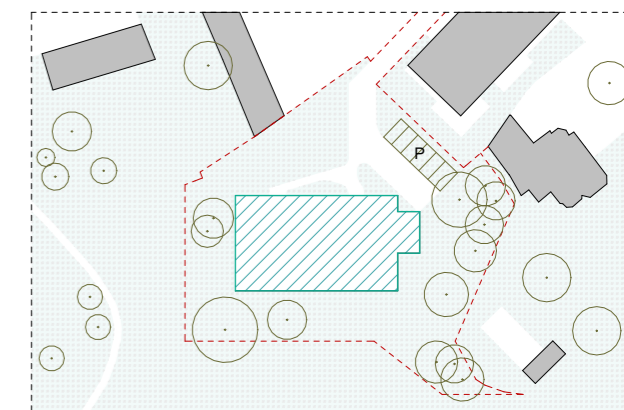

# A0.4

**BVO** 115,75 m<sup>2</sup>  
bruto opp.  
**Terras** 24,90 m<sup>2</sup>  
bruto opp.

INPLANTING

Schaal 1/1500

SITUERING

Schaal 1/500

ZUIDGEVEL

Schaal 1/500

Schaal : 1/75 (afdruk formaat A3)