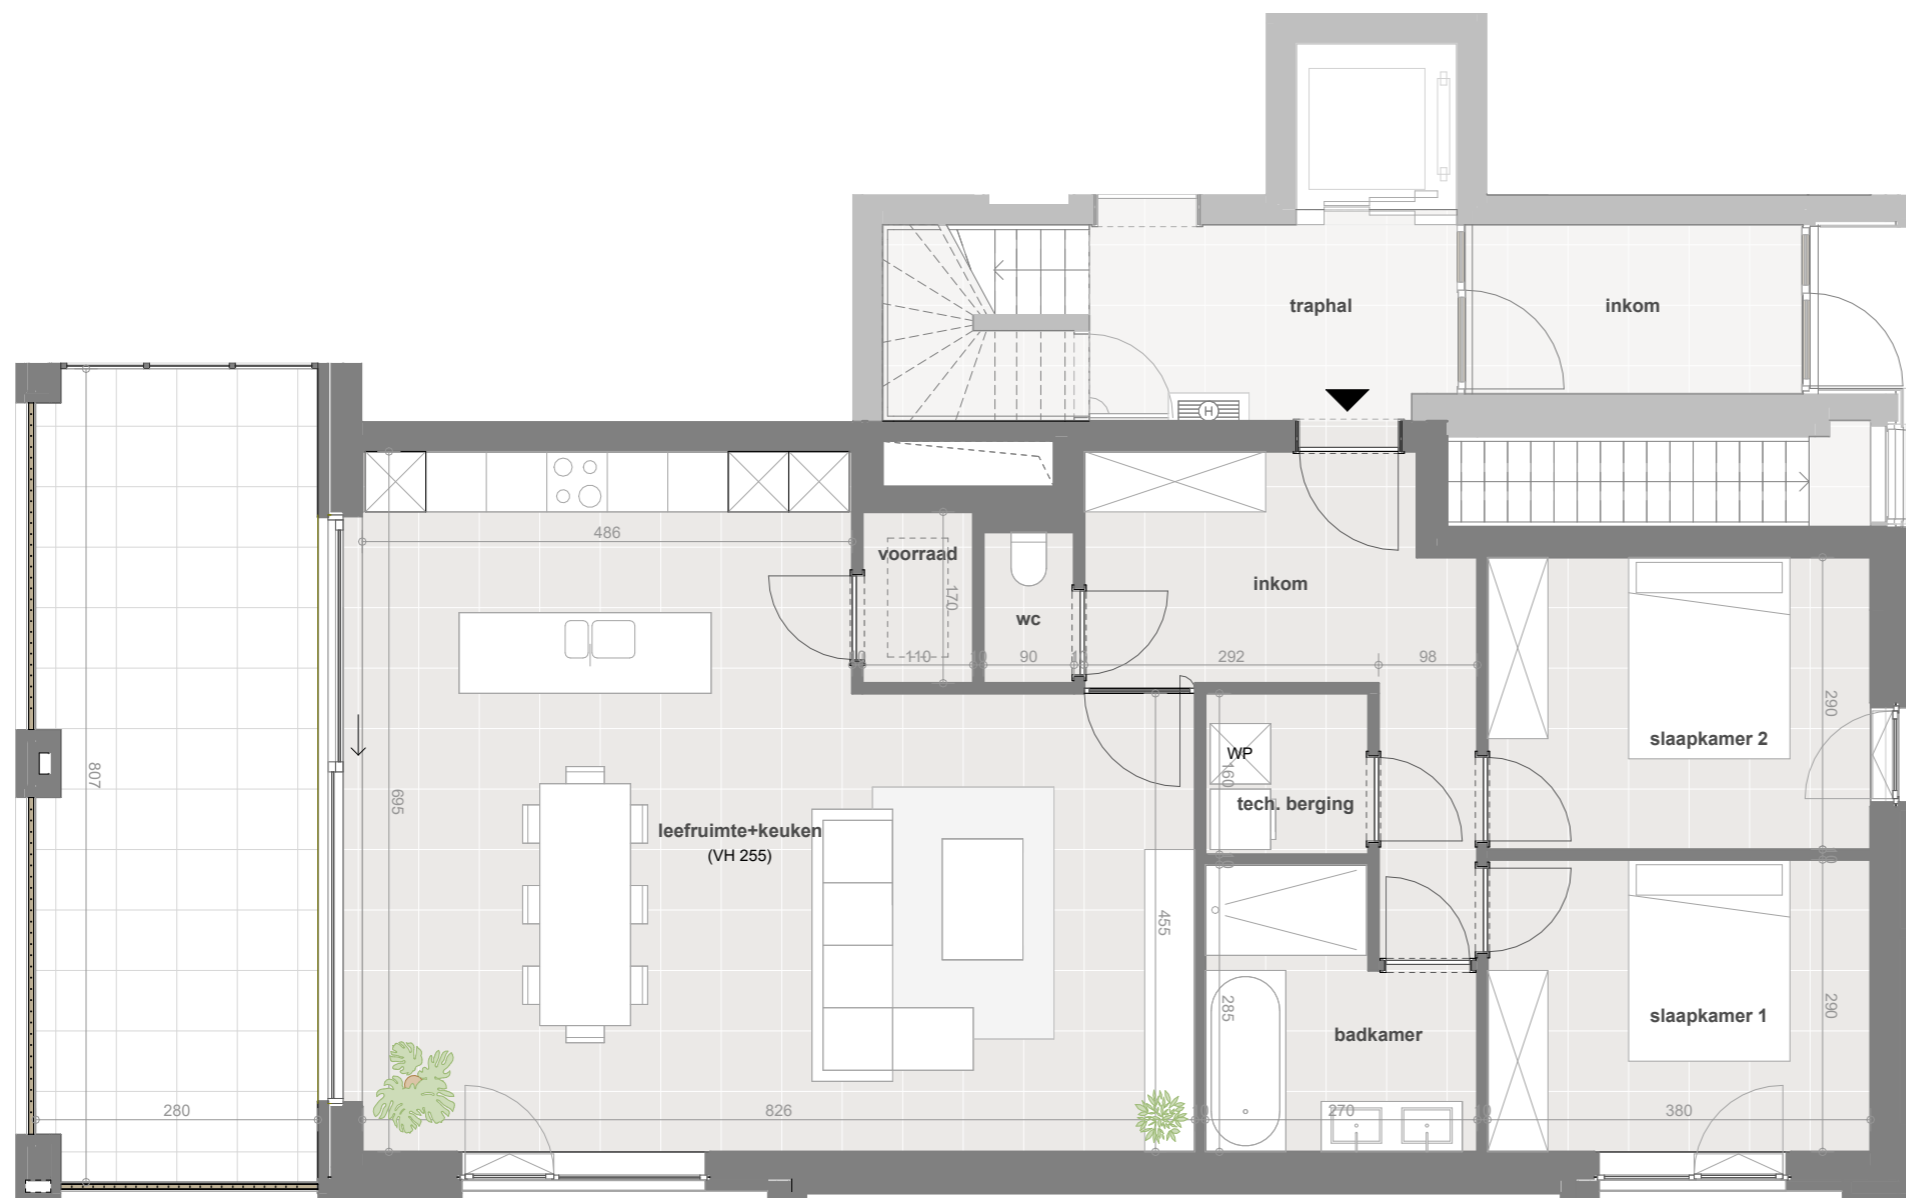

# A0.4

**BVO** 115,75 m<sup>2</sup>  
bruto opp.  
**Terras** 24,90 m<sup>2</sup>  
bruto opp.

INPLANTING

Schaal 1/1500

SITUERING

Schaal 1/500

ZUIDGEVEL

Schaal 1/500

Schaal : 1/75 (afdruk formaat A3)