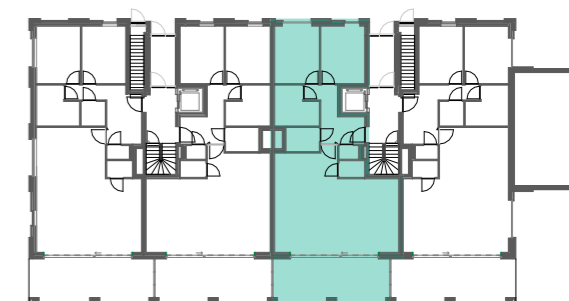

WOONPROJECT

Residentie De Vlashalm

A0.3

BVO 108,22 m²
bruto opp.
Terras 23,40 m²
bruto opp.

INPLANTING

Schaal 1/1500

SITUERING

Schaal 1/500

ZUIDGEVEL

Schaal 1/500

Schaal : 1/75 (afdruk formaat A3)