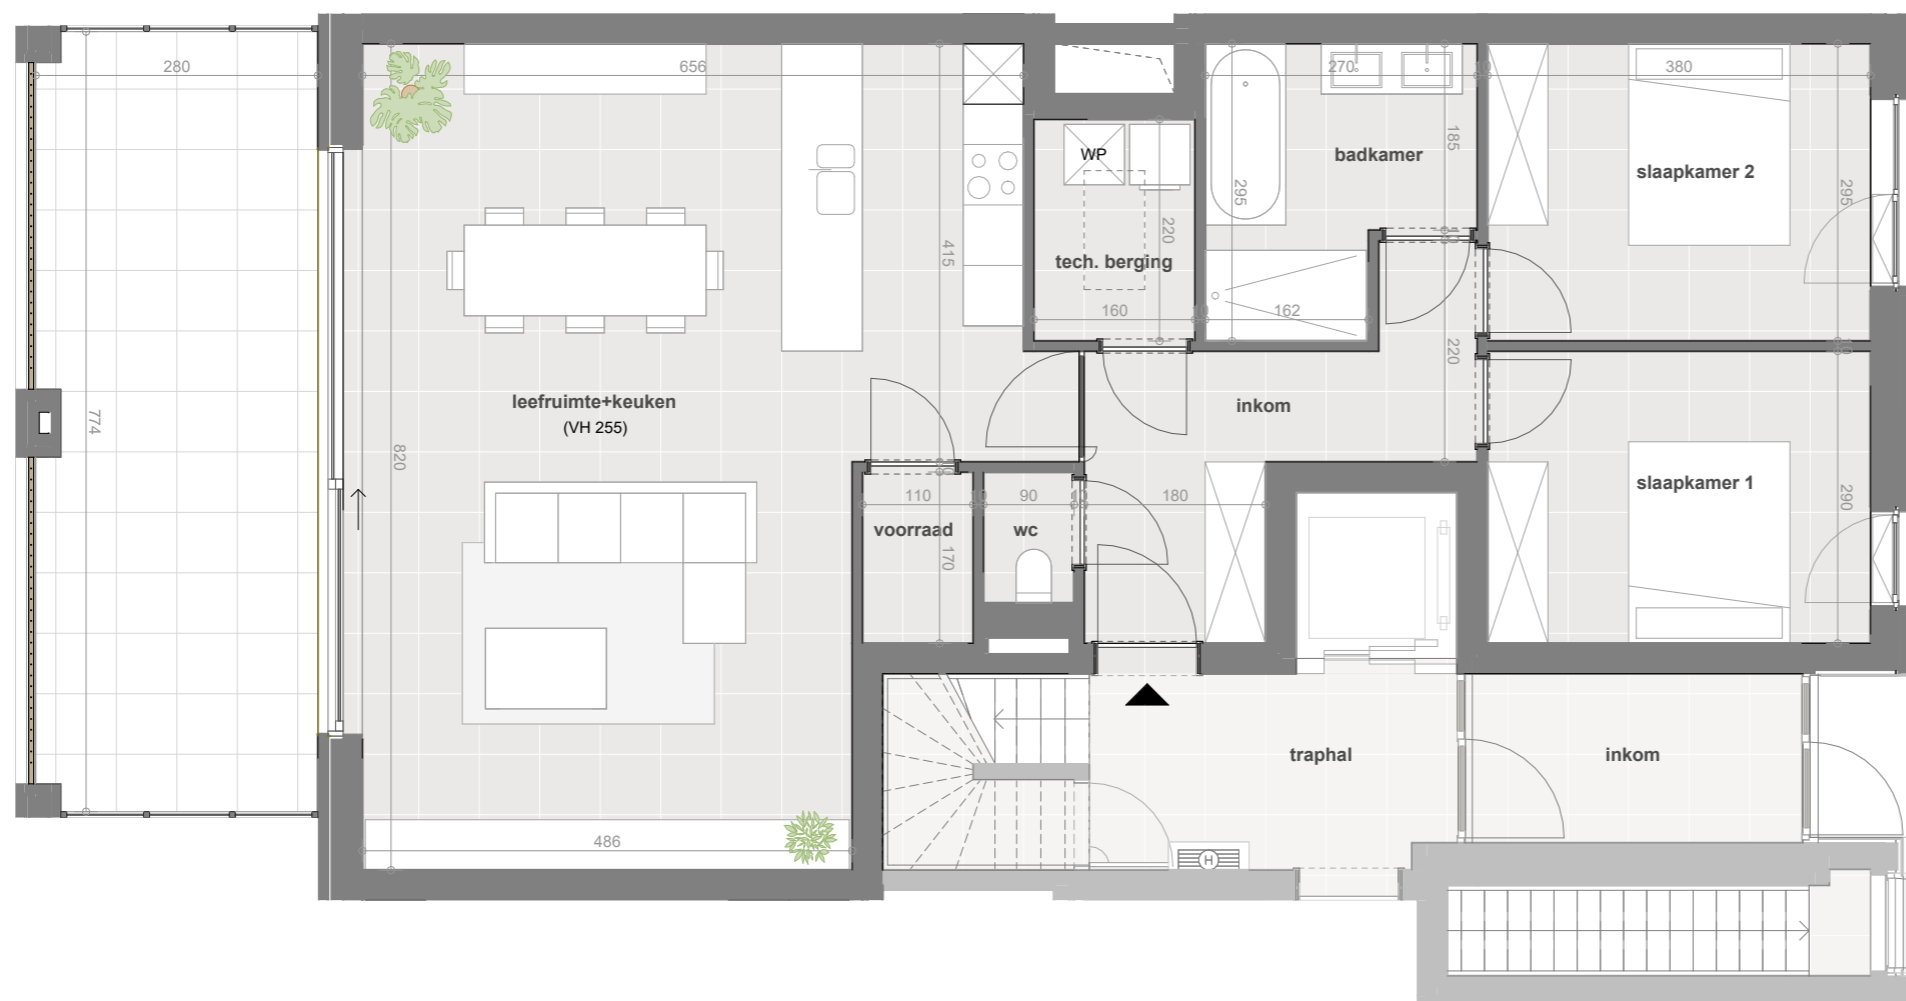

WOONPROJECT

Residentie De Vlashalm

A0.3

BVO 108,22 m²
bruto opp.
Terras 23,40 m²
bruto opp.

INPLANTING

Schaal 1/1500

SITUERING

Schaal 1/500

ZUIDGEVEL

Schaal 1/500

Schaal : 1/75 (afdruk formaat A3)