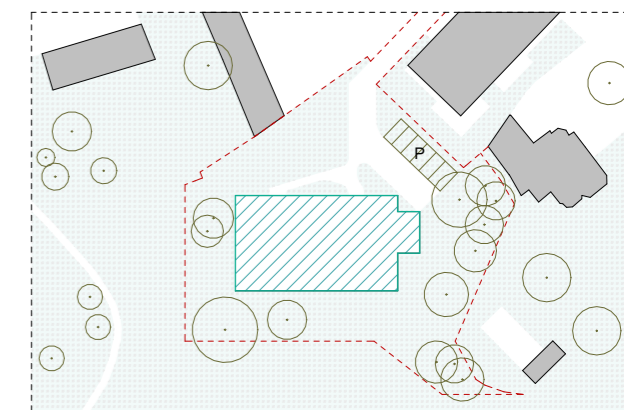

WOONPROJECT

Residentie De Vlashalm

A0.3

BVO 108,22 m²
bruto opp.
Terras 23,40 m²
bruto opp.

INPLANTING

Schaal 1/1500

SITUERING

Schaal 1/500

ZUIDGEVEL

Schaal 1/500

Schaal : 1/75 (afdruk formaat A3)