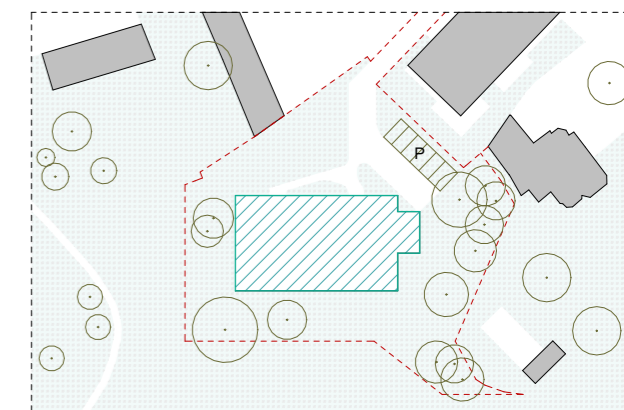

WOONPROJECT

Residentie De Vlashalm

A0.2

BVO 108,22 m²
bruto opp.
Terras 23,40 m²
bruto opp.

INPLANTING

Schaal 1/1500

SITUERING

Schaal 1/500

ZUIDGEVEL

Schaal 1/500

Schaal : 1/75 (afdruk formaat A3)