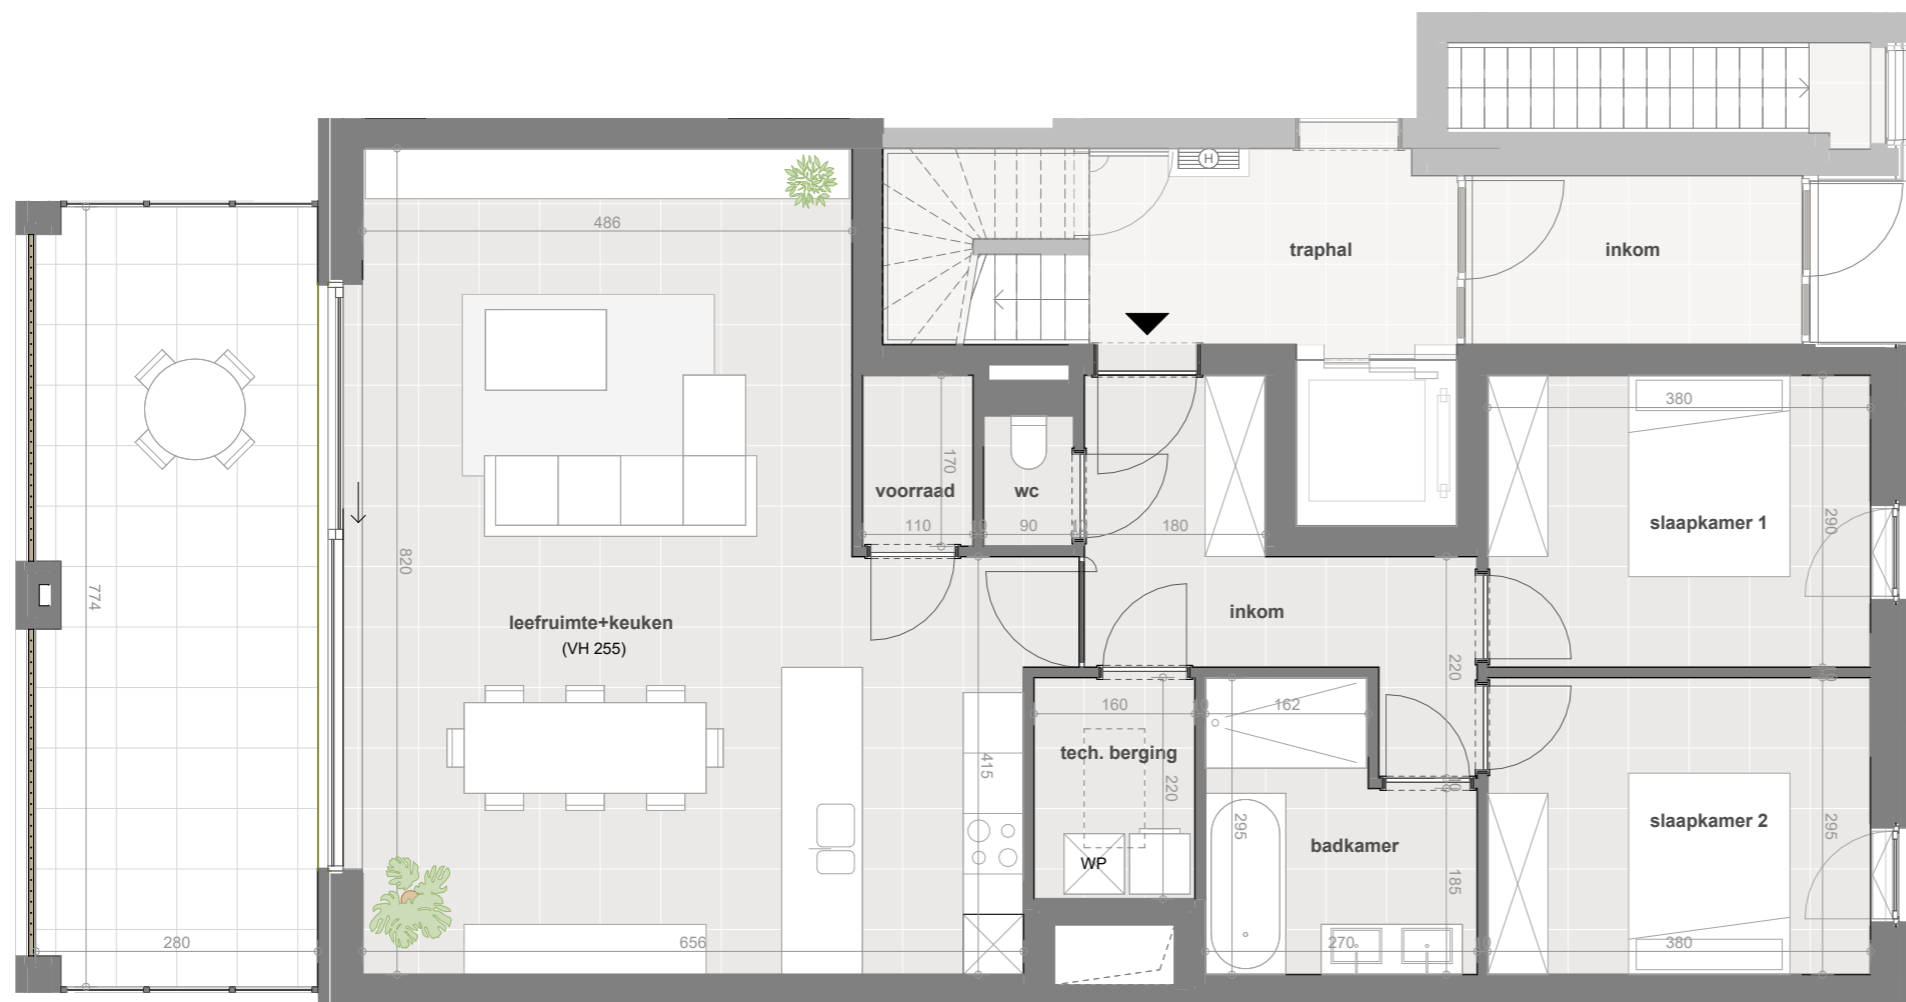

WOONPROJECT

Residentie De Vlashalm

A0.2

BVO 108,22 m²
bruto opp.
Terras 23,40 m²
bruto opp.

INPLANTING

Schaal 1/1500

SITUERING

Schaal 1/500

ZUIDGEVEL

Schaal 1/500

Schaal : 1/75 (afdruk formaat A3)