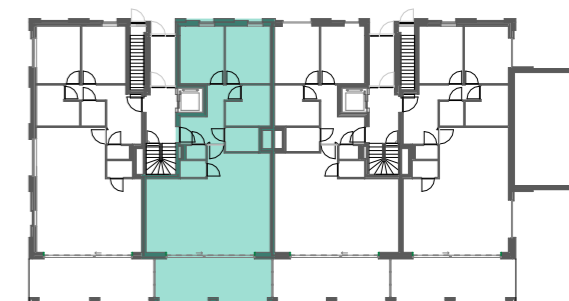

WOONPROJECT

Residentie De Vlashalm

A0.2

BVO 108,22 m²
bruto opp.
Terras 23,40 m²
bruto opp.

INPLANTING

Schaal 1/1500

SITUERING

Schaal 1/500

ZUIDGEVEL

Schaal 1/500

Schaal : 1/75 (afdruk formaat A3)