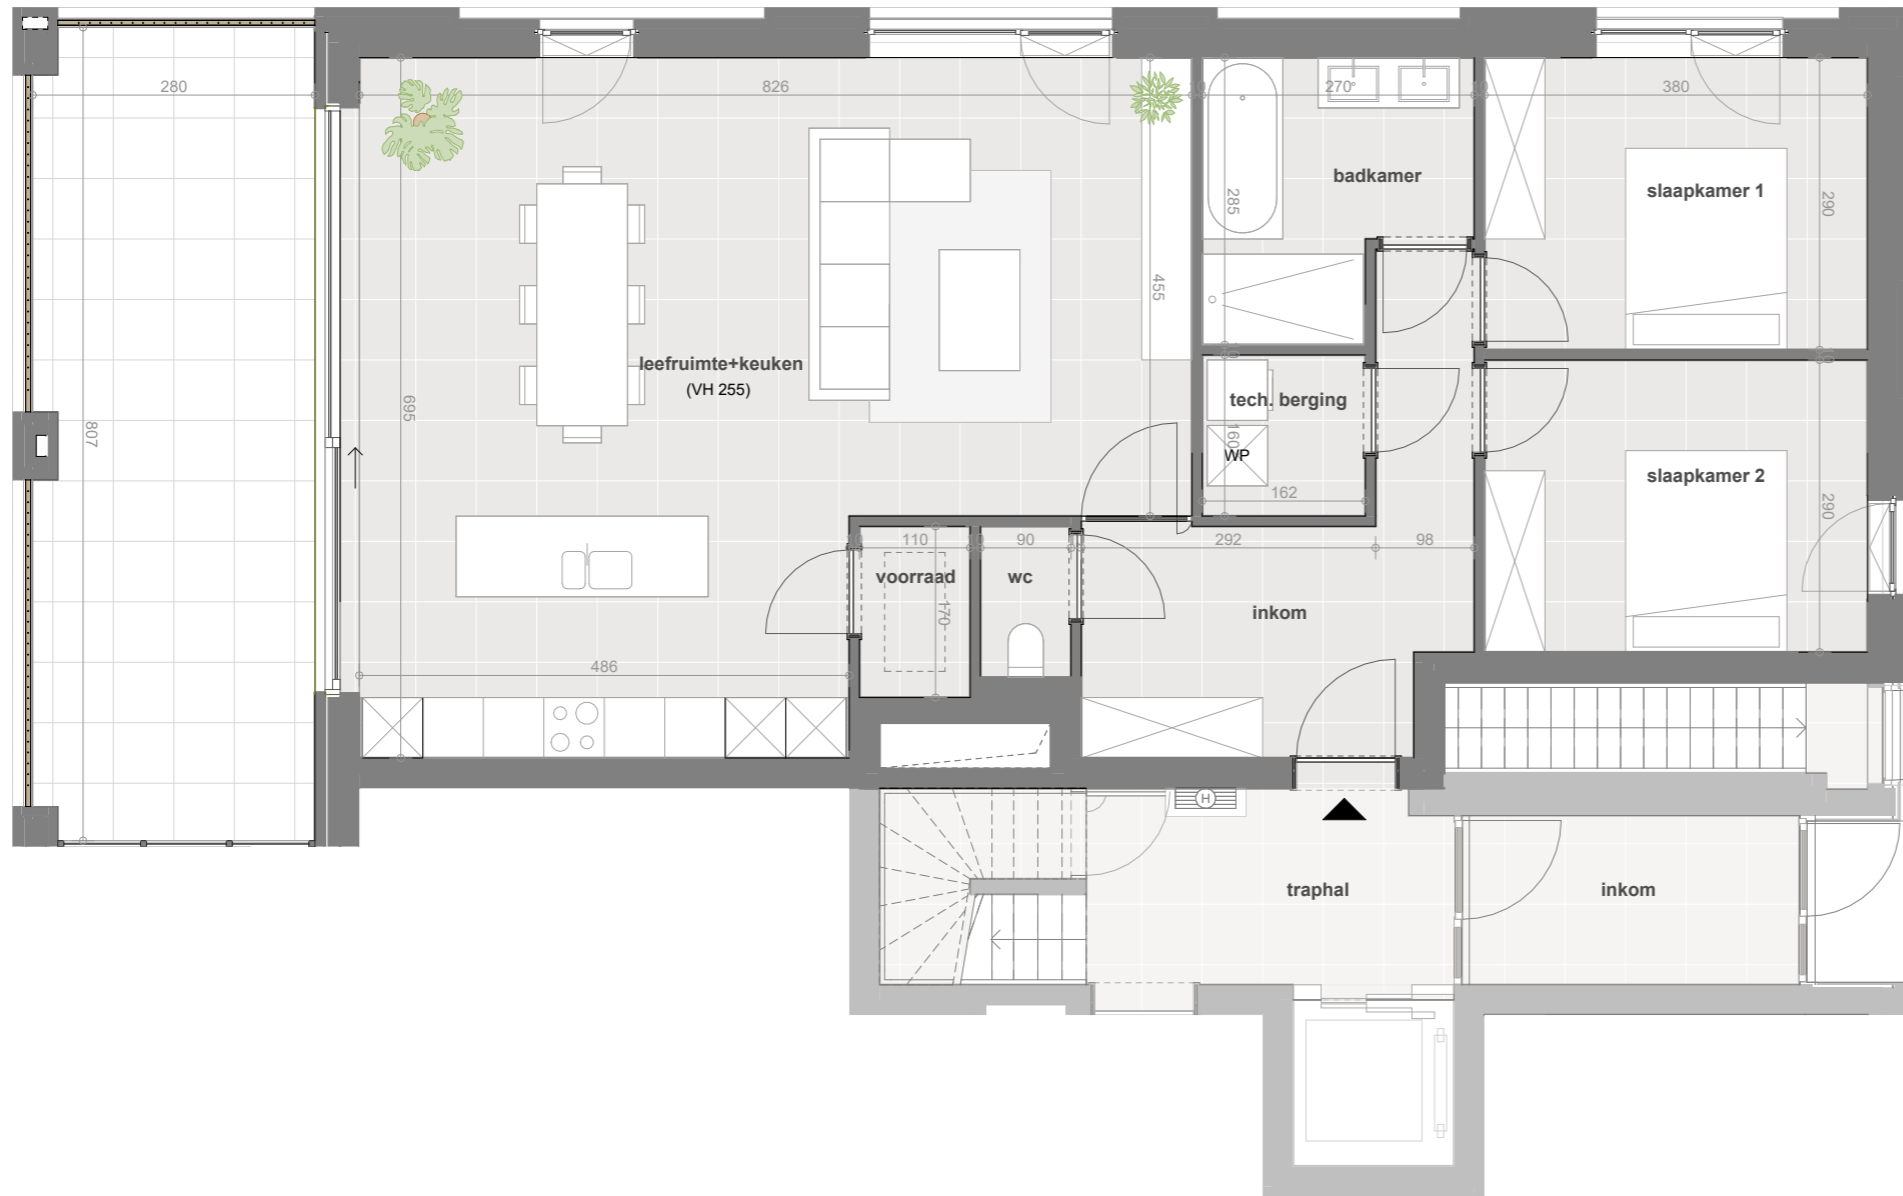

WOONPROJECT

Residentie De Vlashalm

A0.1

BVO 115,75 m²
bruto opp.
Terras 24,90 m²
bruto opp.

INPLANTING

Schaal 1/1500

SITUERING

Schaal 1/500

ZUIDGEVEL

Schaal 1/500

Schaal : 1/75 (afdruk formaat A3)