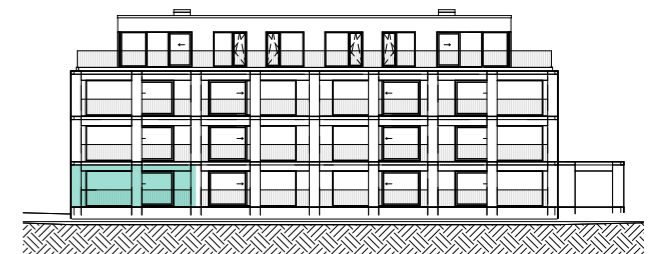

WOONPROJECT

Residentie De Vlashalm

A0.1

BVO 115,75 m²
bruto opp.
Terras 24,90 m²
bruto opp.

INPLANTING

Schaal 1/1500

SITUERING

Schaal 1/500

ZUIDGEVEL

Schaal 1/500

Schaal : 1/75 (afdruk formaat A3)