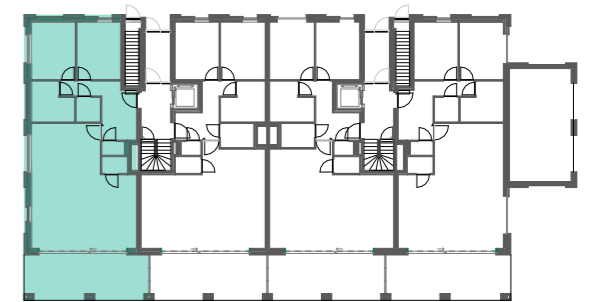

WOONPROJECT

Residentie De Vlashalm

A0.1

BVO 115,75 m²
bruto opp.
Terras 24,90 m²
bruto opp.

INPLANTING

Schaal 1/1500

SITUERING

Schaal 1/500

ZUIDGEVEL

Schaal 1/500

Schaal : 1/75 (afdruk formaat A3)