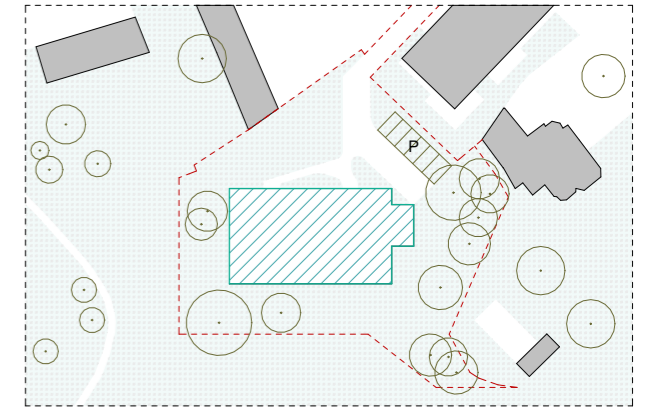

WOONPROJECT

Residentie De Vlashalm

A0.1

BVO 115,75 m²
bruto opp.
Terras 24,90 m²
bruto opp.

INPLANTING

Schaal 1/1500

SITUERING

Schaal 1/500

ZUIDGEVEL

Schaal 1/500

Schaal : 1/75 (afdruk formaat A3)