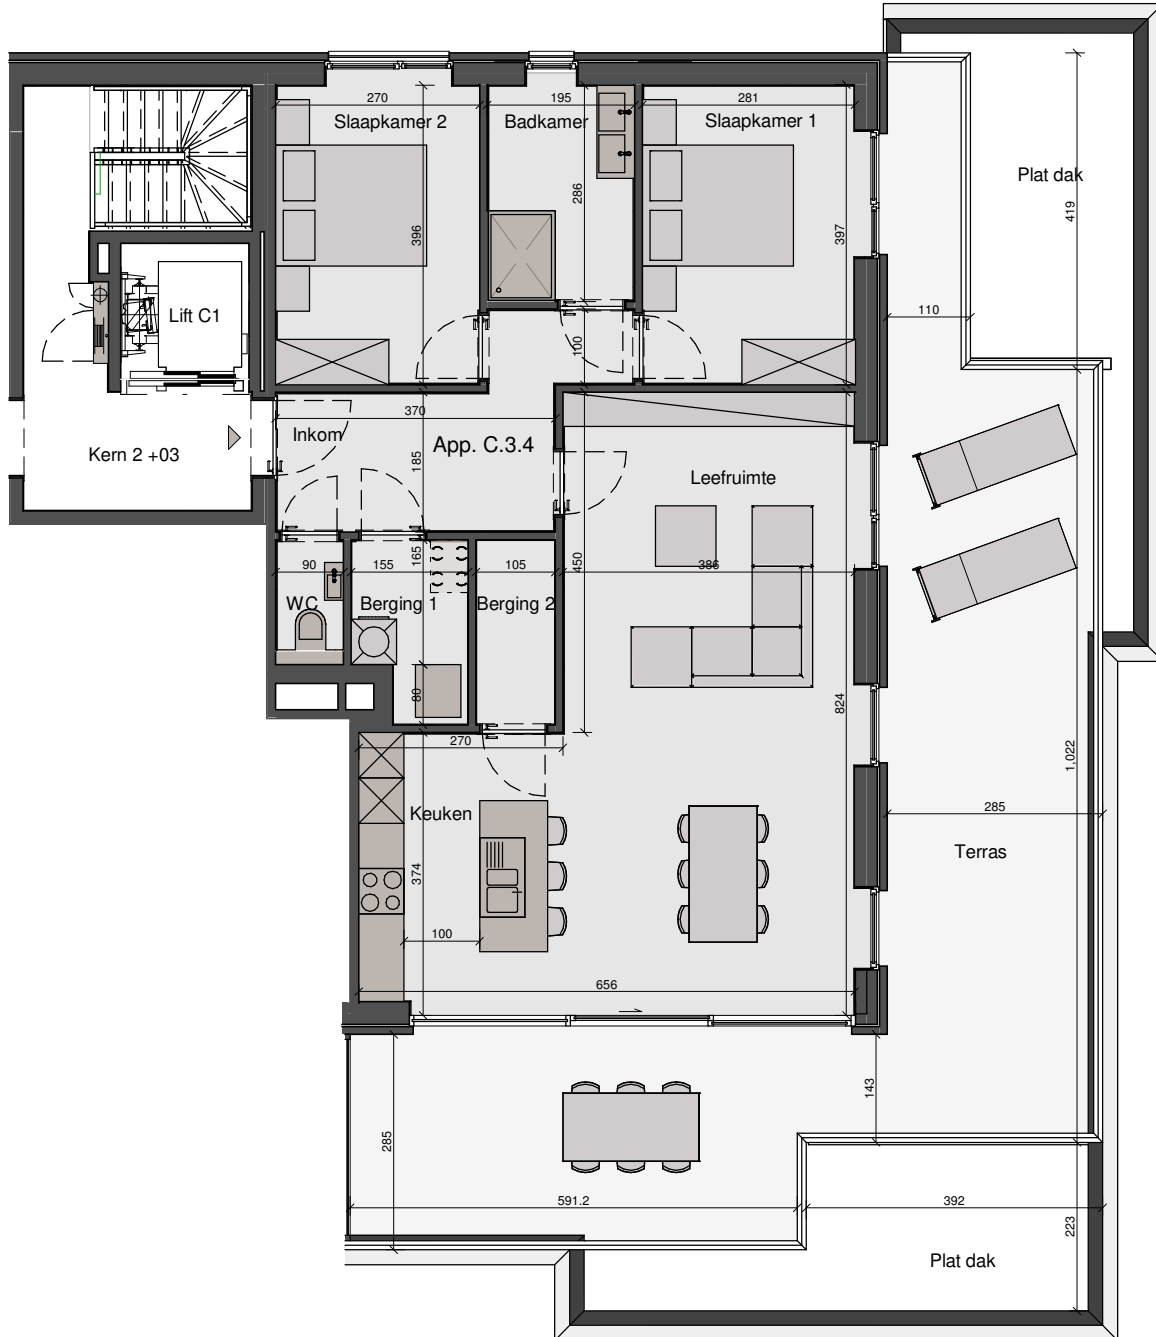

Zuidgevel

Westgevel

Residentie Ter Weezen
Sint-Vincentiusstraat 1 Bus 010
8760 Meulebeke

Verkocht Te koop

App.C.3.4
 2 slaapkamers

Bruto oppervlakte: 101,77 m²
 Terras oppervlakte: 52,78 m²

Architect

Ontwikkeling & Projectmanagement