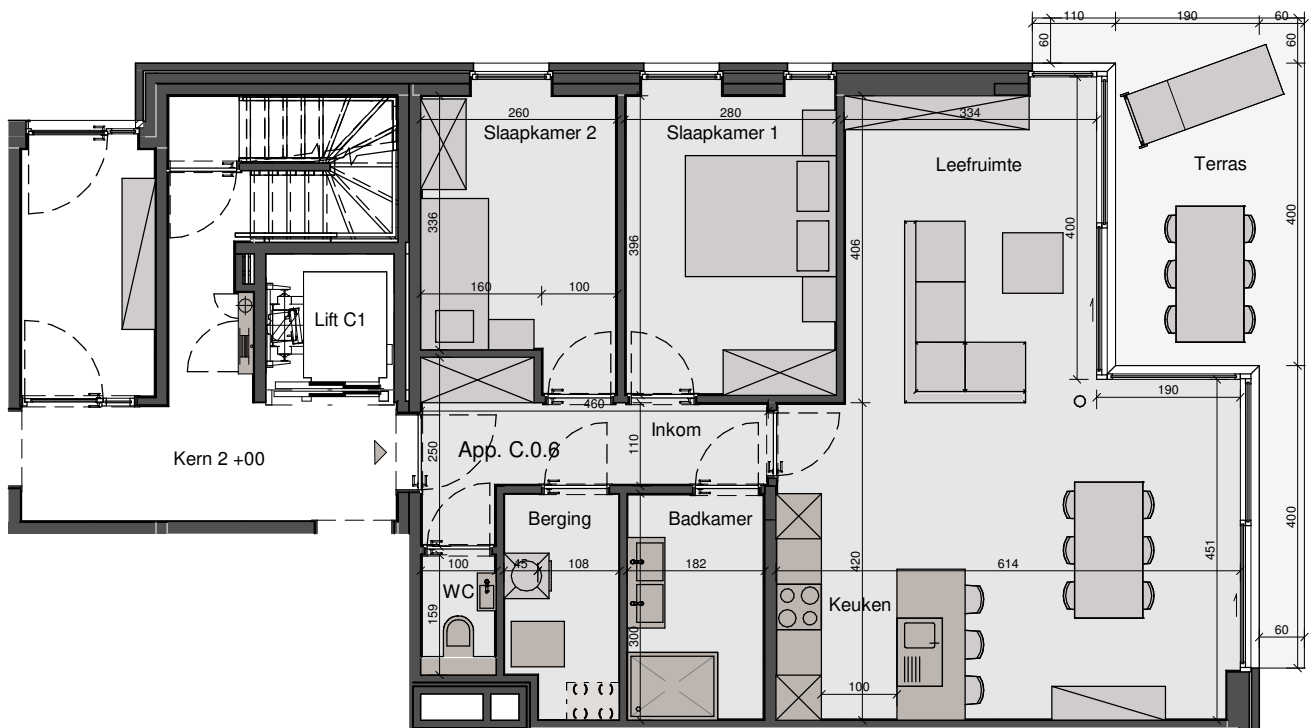

Oostgevel

Zuidgevel

Residentie Ter Weezen
Sint-Vincentiusstraat 1 Bus 001
8760 Meulebeke

Verkocht Te koop

App.C.0.6
 2 slaapkamers

Bruto oppervlakte: 91,76 m²
 Terras oppervlakte: 14,56 m²
 Private tuin oppervlakte: 30,72 m²