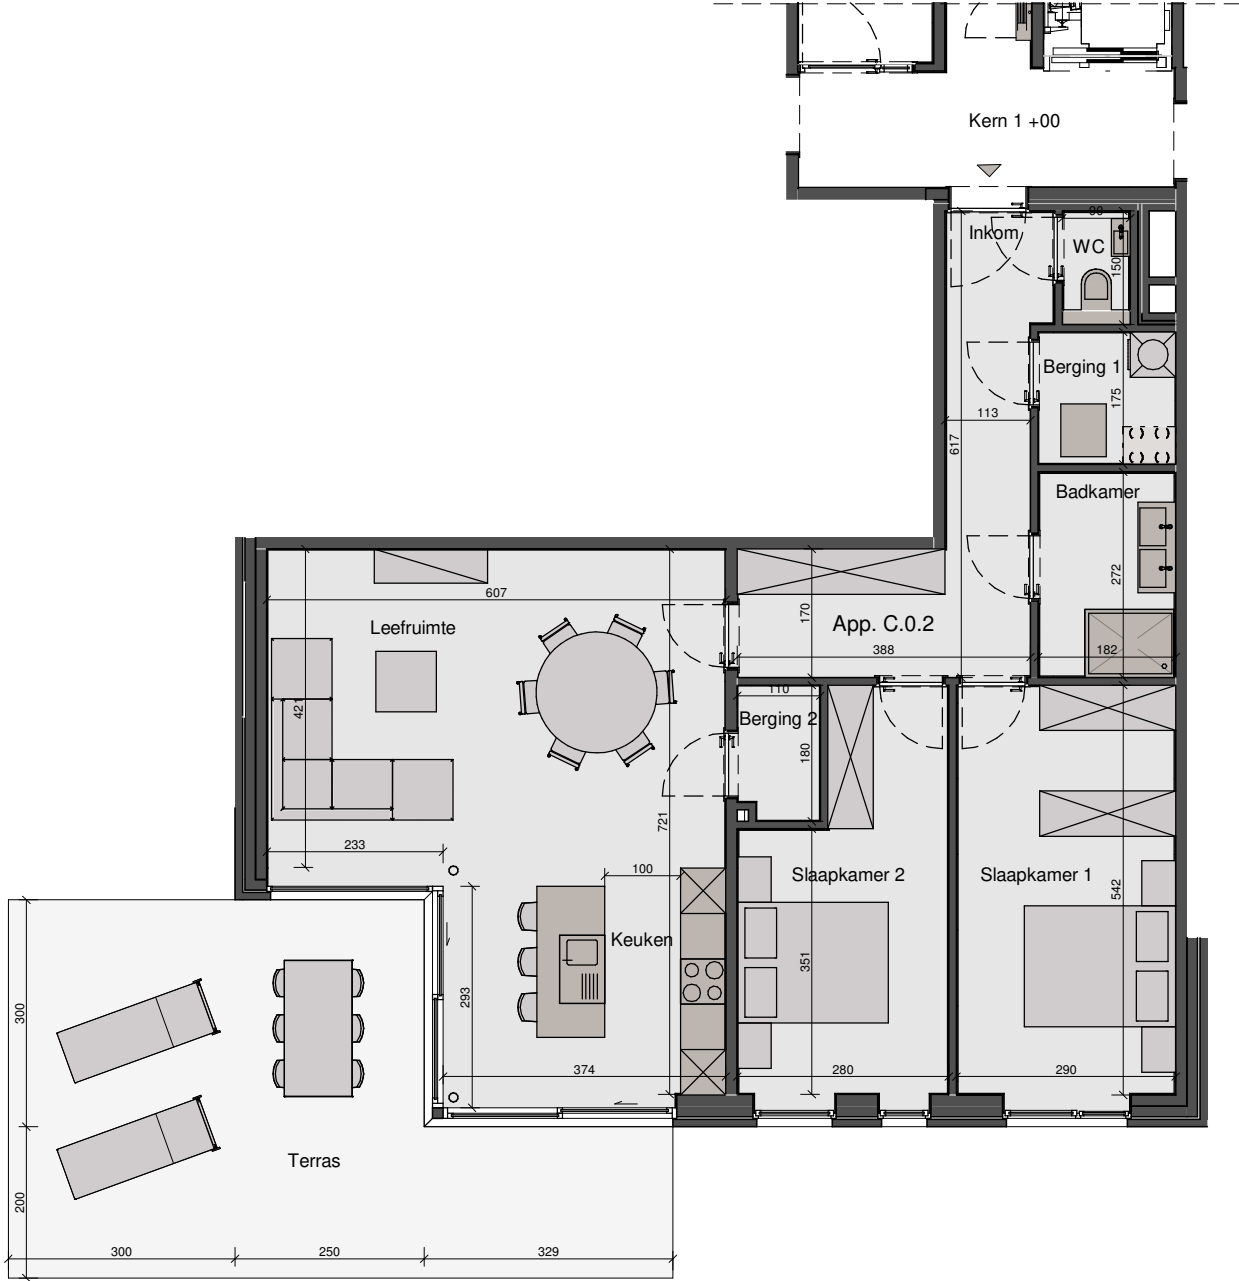

Westgevel

Noordgevel

**Residentie Ter Weezen**  
**Sint-Vincentiusstraat 1A Bus 002**  
**8760 Meulebeke**

Verkocht  Te koop

**App.C.0.2**  
**2 slaapkamers**

Bruto oppervlakte: 106,26 m<sup>2</sup>  
 Terras oppervlakte: 34,08 m<sup>2</sup>  
 Private tuin oppervlakte: 108,03 m<sup>2</sup>