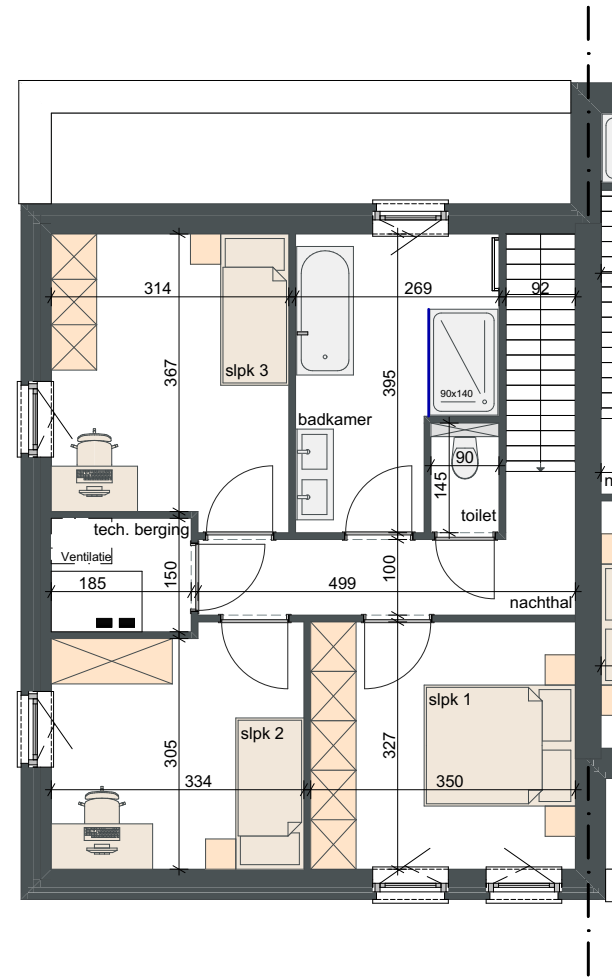

W007

BOpp.: +/- 81m²

Gelijkvloers
1:100

BOpp.: +/- 69m²

1e verdieping
1:100