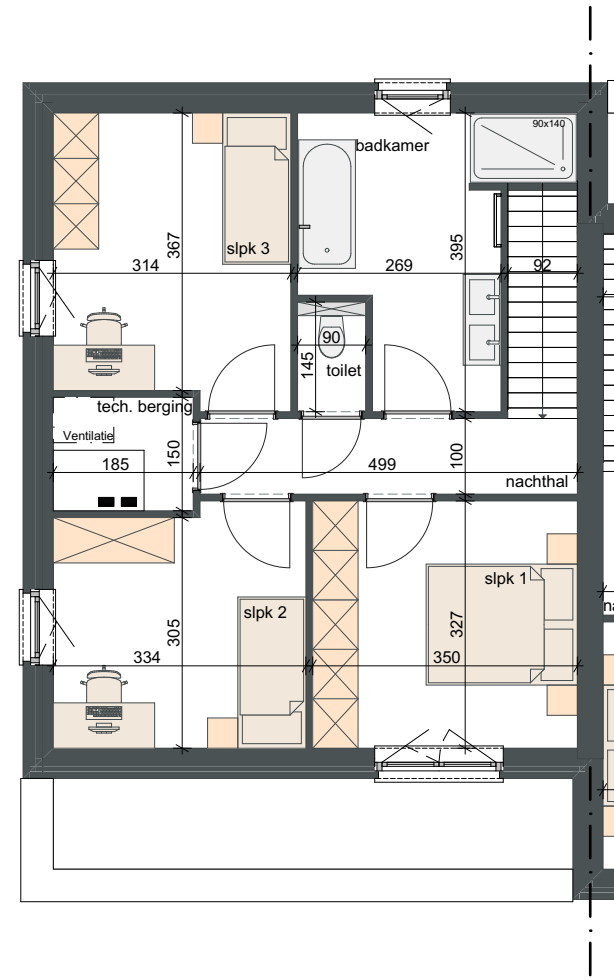

W005

BOpp.: +/- 81m²

Gelijkvloers
1:100

BOpp.: +/- 69m²

1e verdieping
1:100