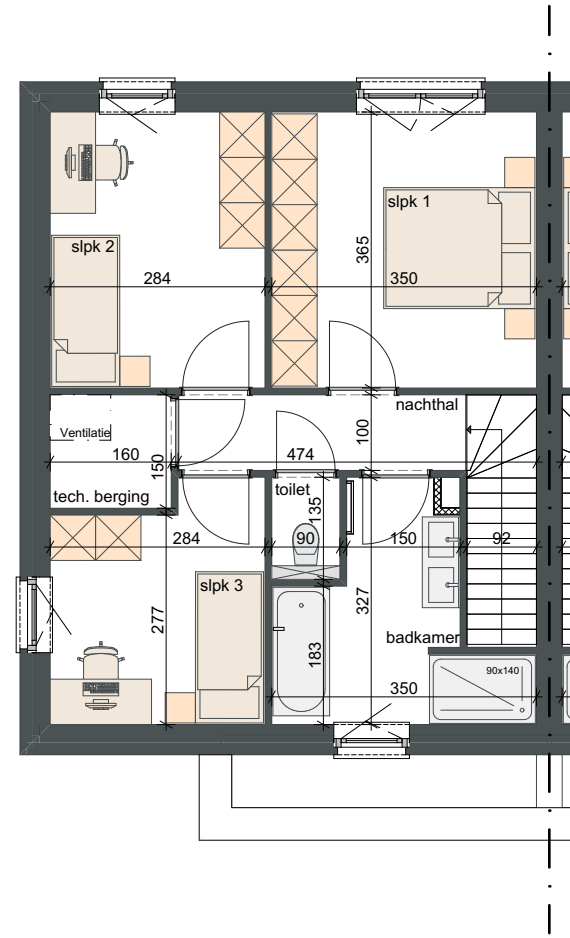

W003

BOpp.: +/- 67m²

Gelijkvloers
1:100

BOpp.: +/- 62m²

1e verdieping
1:100