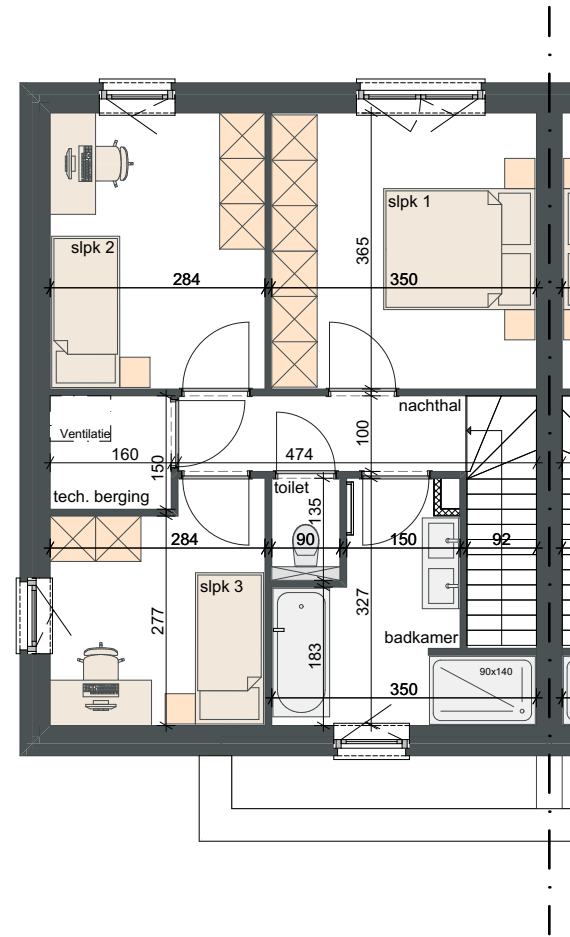

W001

BOpp.: +/- 67m²

Gelijkvloers
1:100

BOpp.: +/- 62m²

1e verdieping
1:100