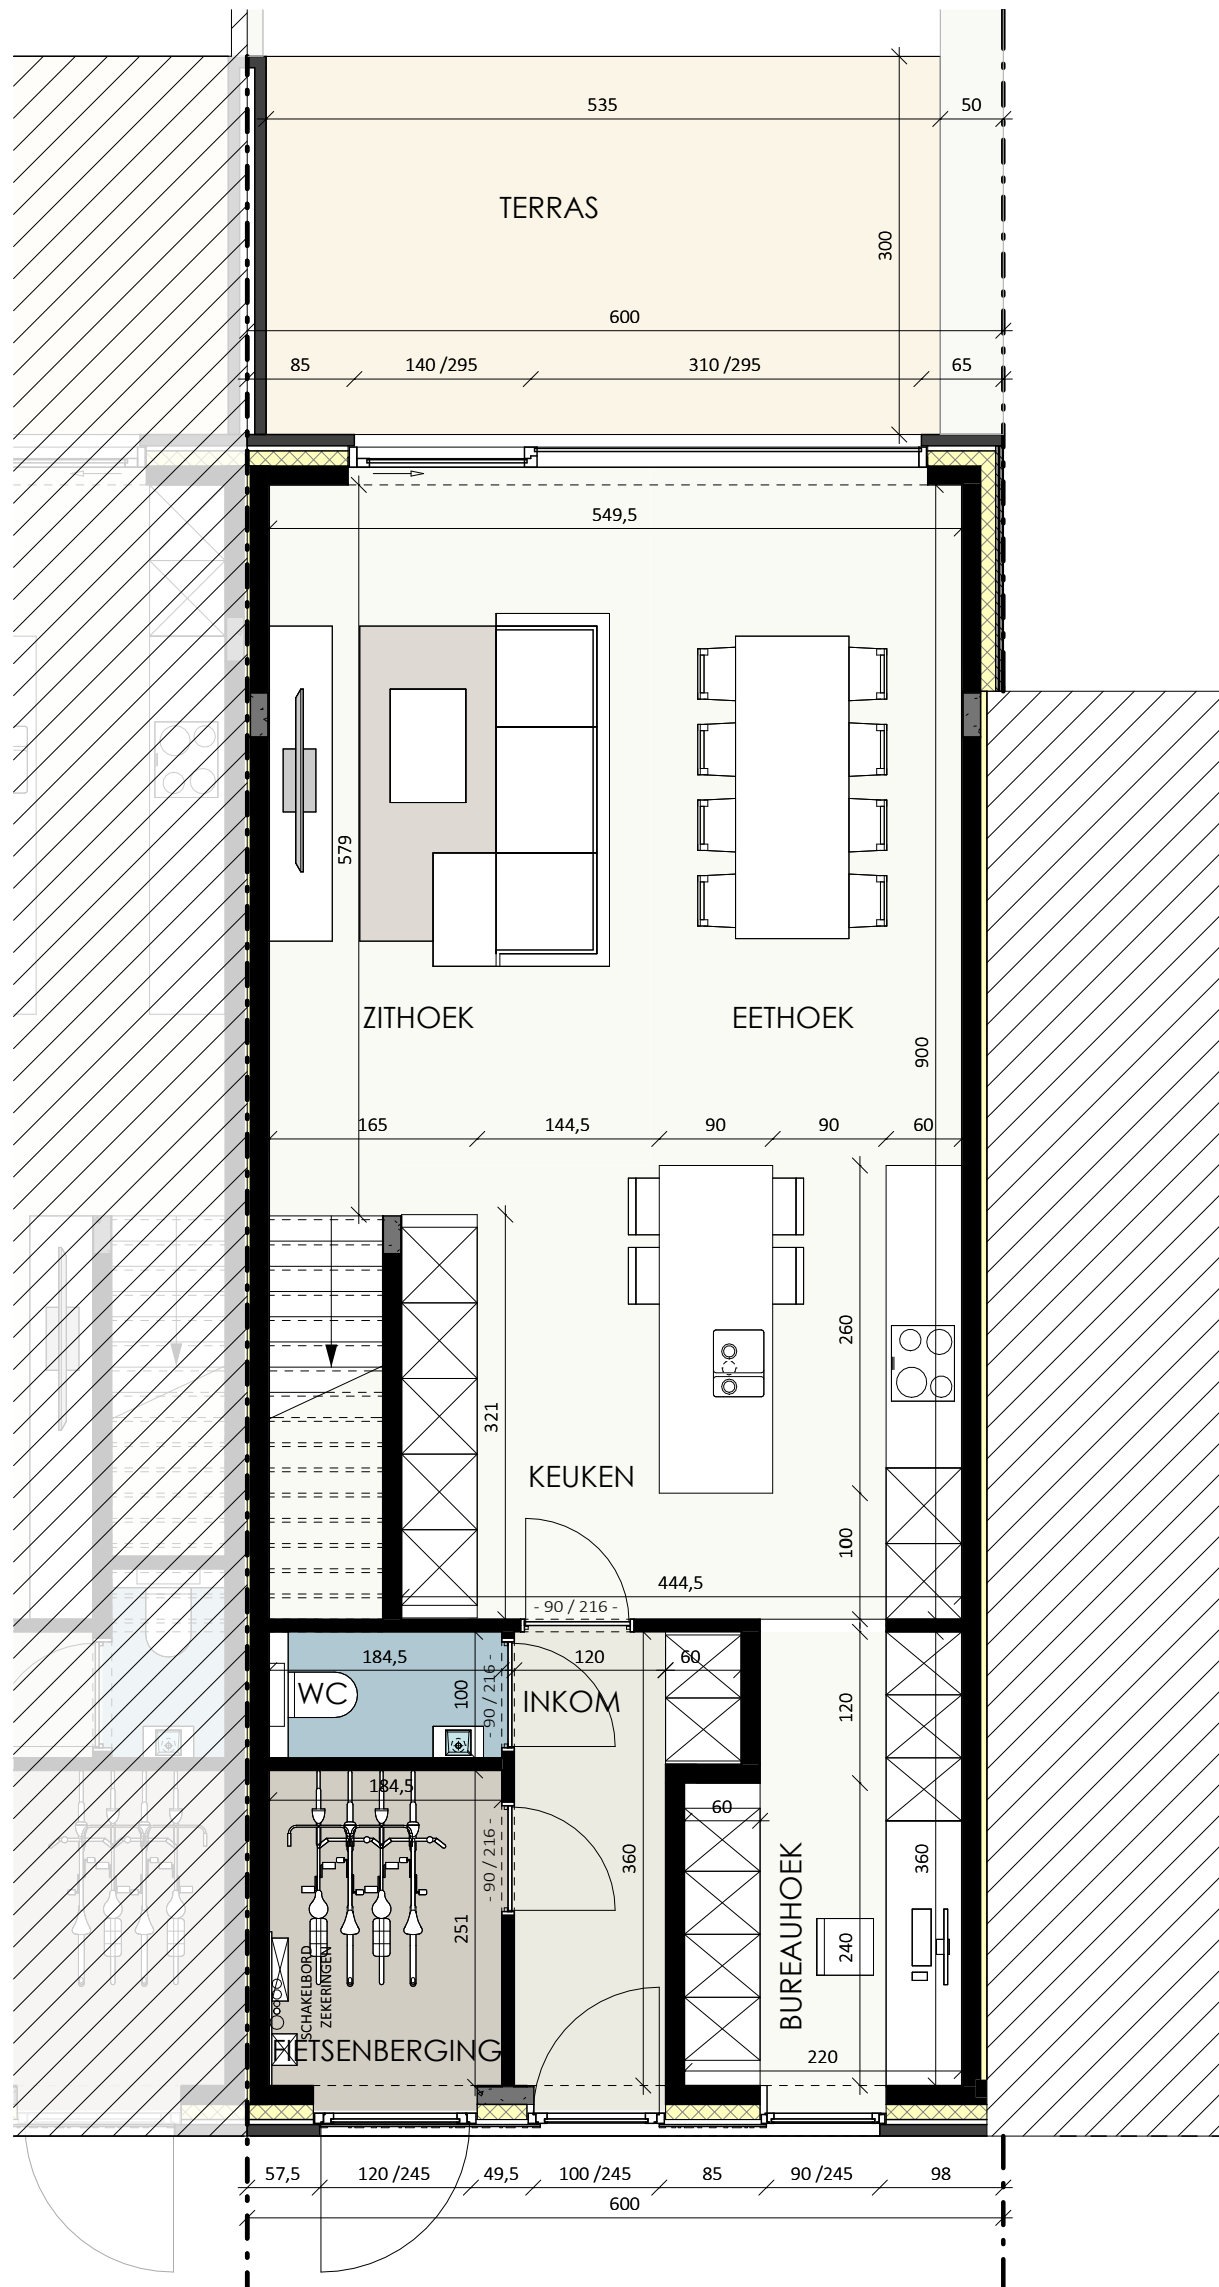

GENTBRUGGE

ARMAND LONQUESTRAAT

Datum:
Handtekening:

LOT 24

Gelijkvloers

Bruto oppervlakte 79,91 m²

Slaapkamers

Versie A

De getekende meubels zijn slechts indicatief en maken geen deel uit van de verkoopovereenkomst. Deze tekening en de maatvoering hierop is indicatief. Het verkoopslastenboek heeft voorrang op de plannen.