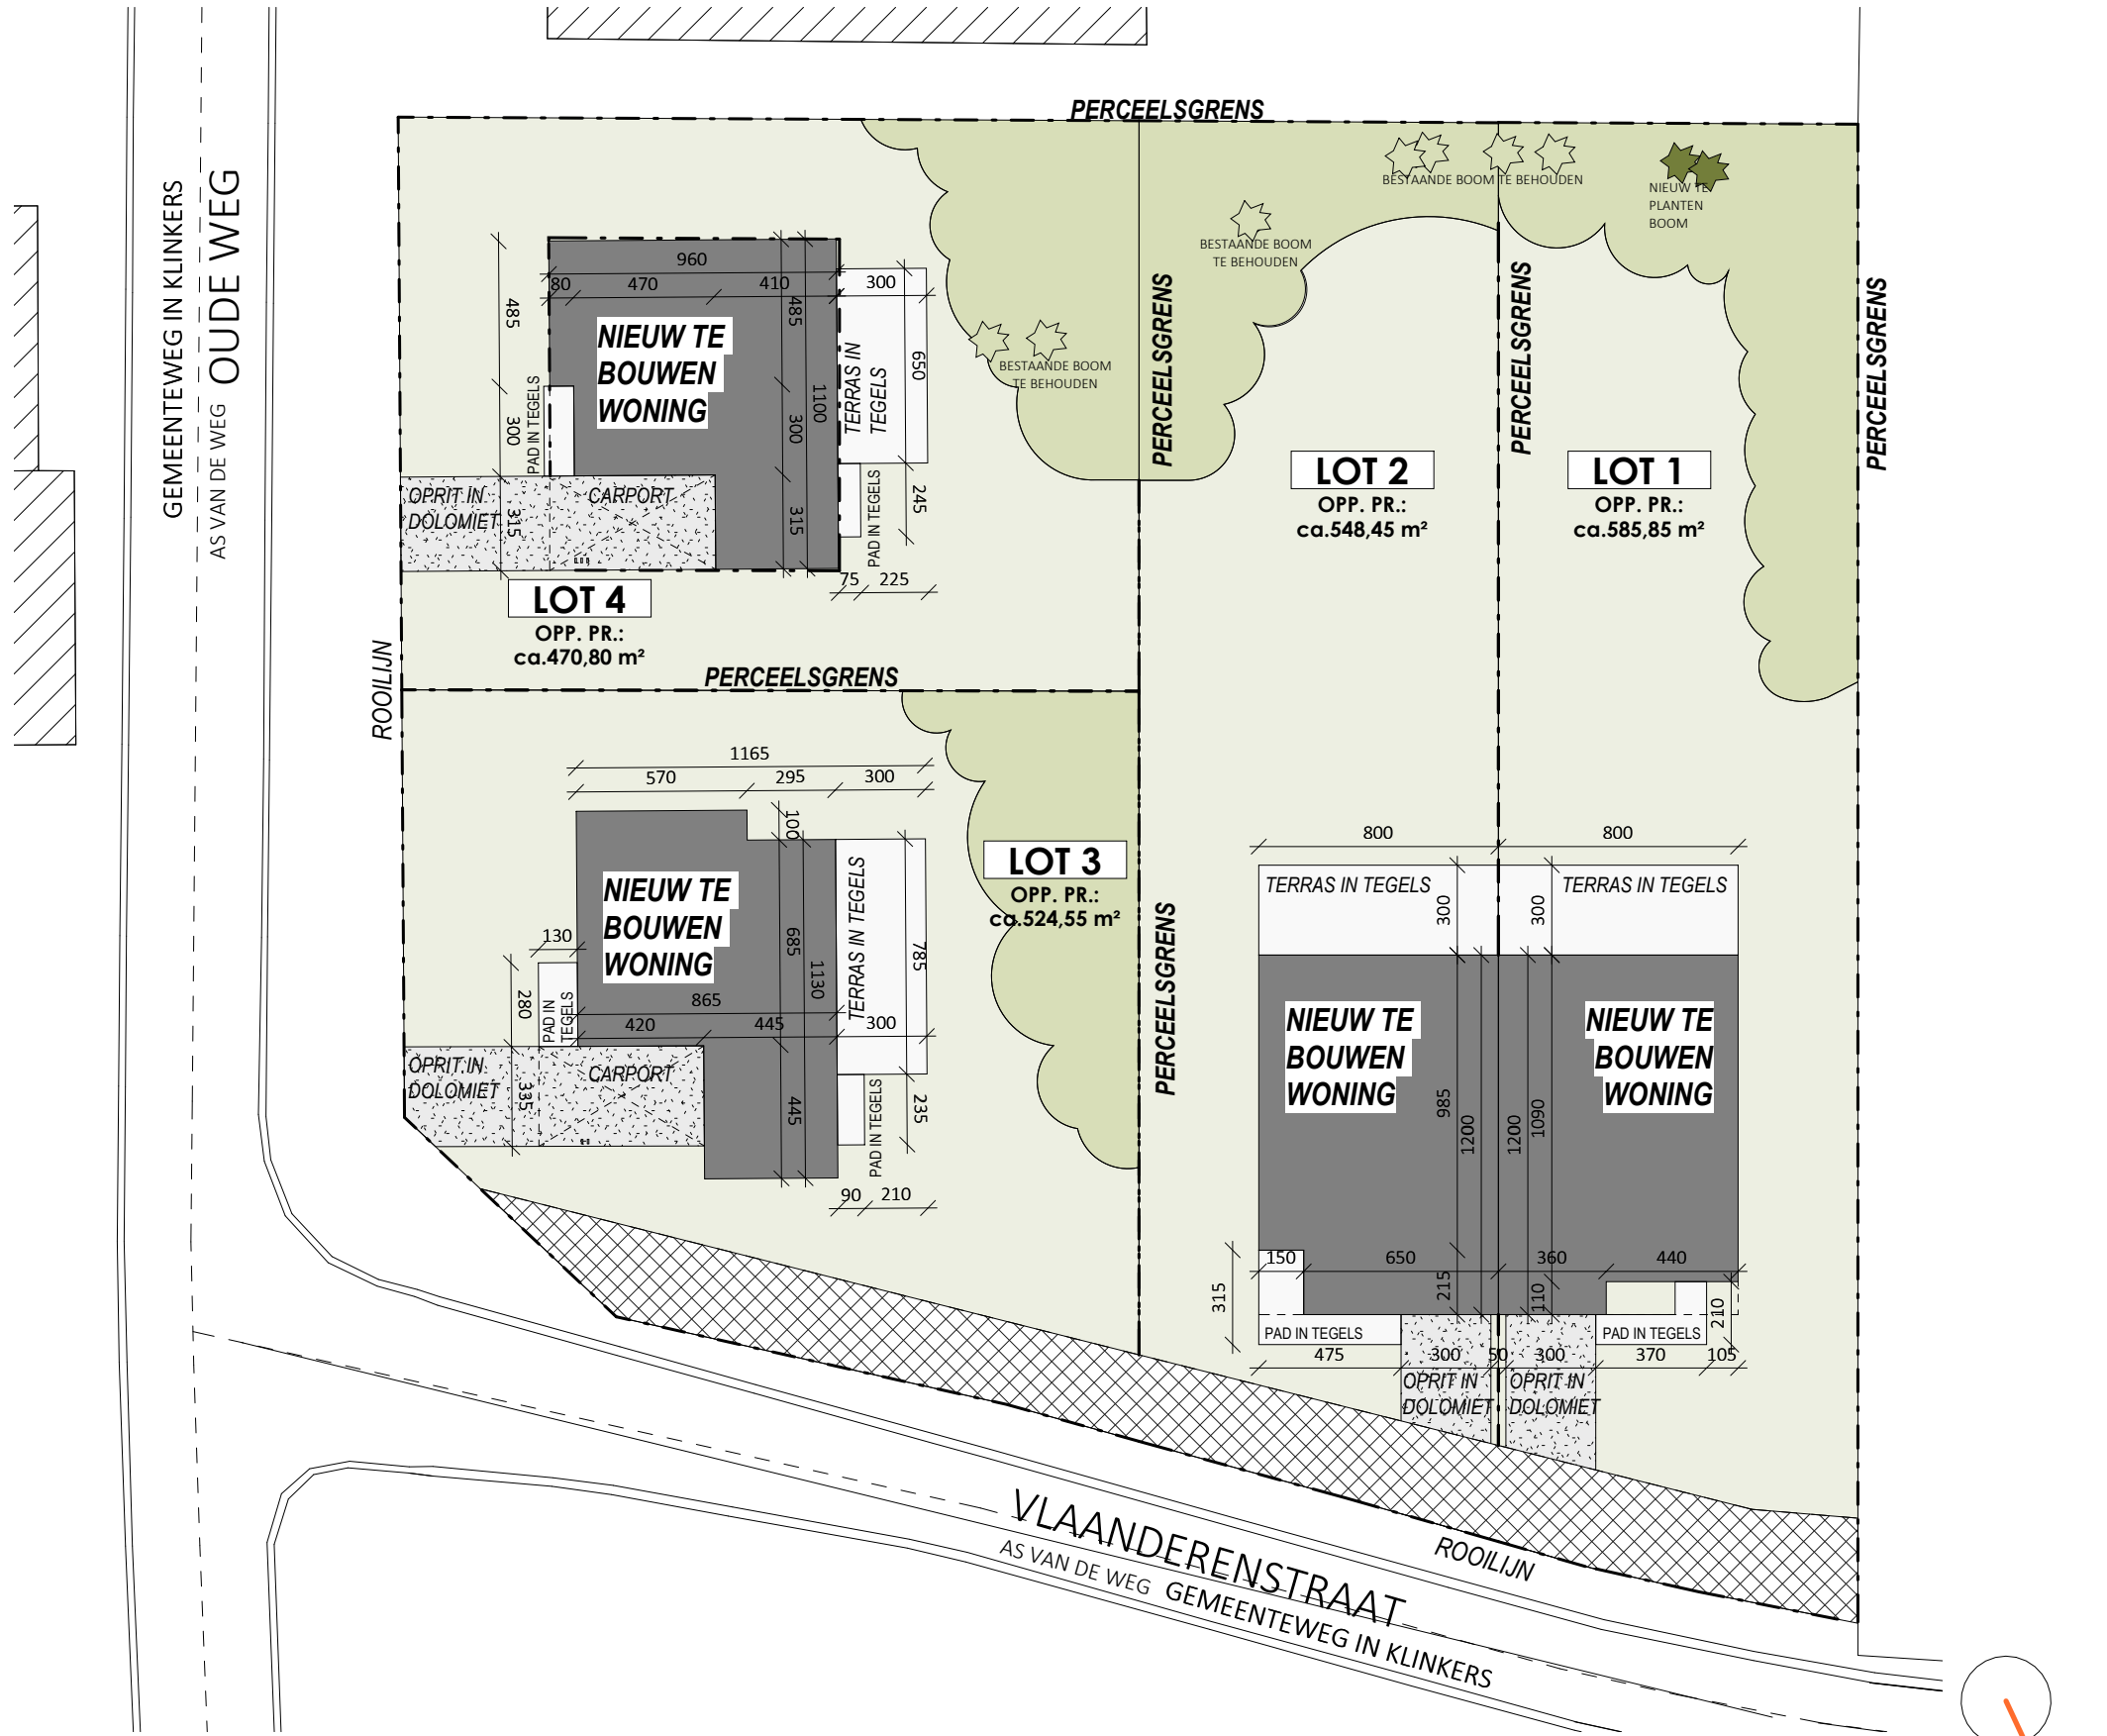

OUDE WEG 56

Zulte

Datum:

Handtekening:

LOT 01-04

INPLANTINGSPLAN **Versie**

C-NEST
GROEP
VASTGOEDONTWIKKELING

C-NestBV – Member of C-Nest Groep
Kouter 53, 9800 Deinze
TEL 056 66 59 45
www.cnest.be

berkeinarhitects
Bellemstraat 50
9880 Aalter