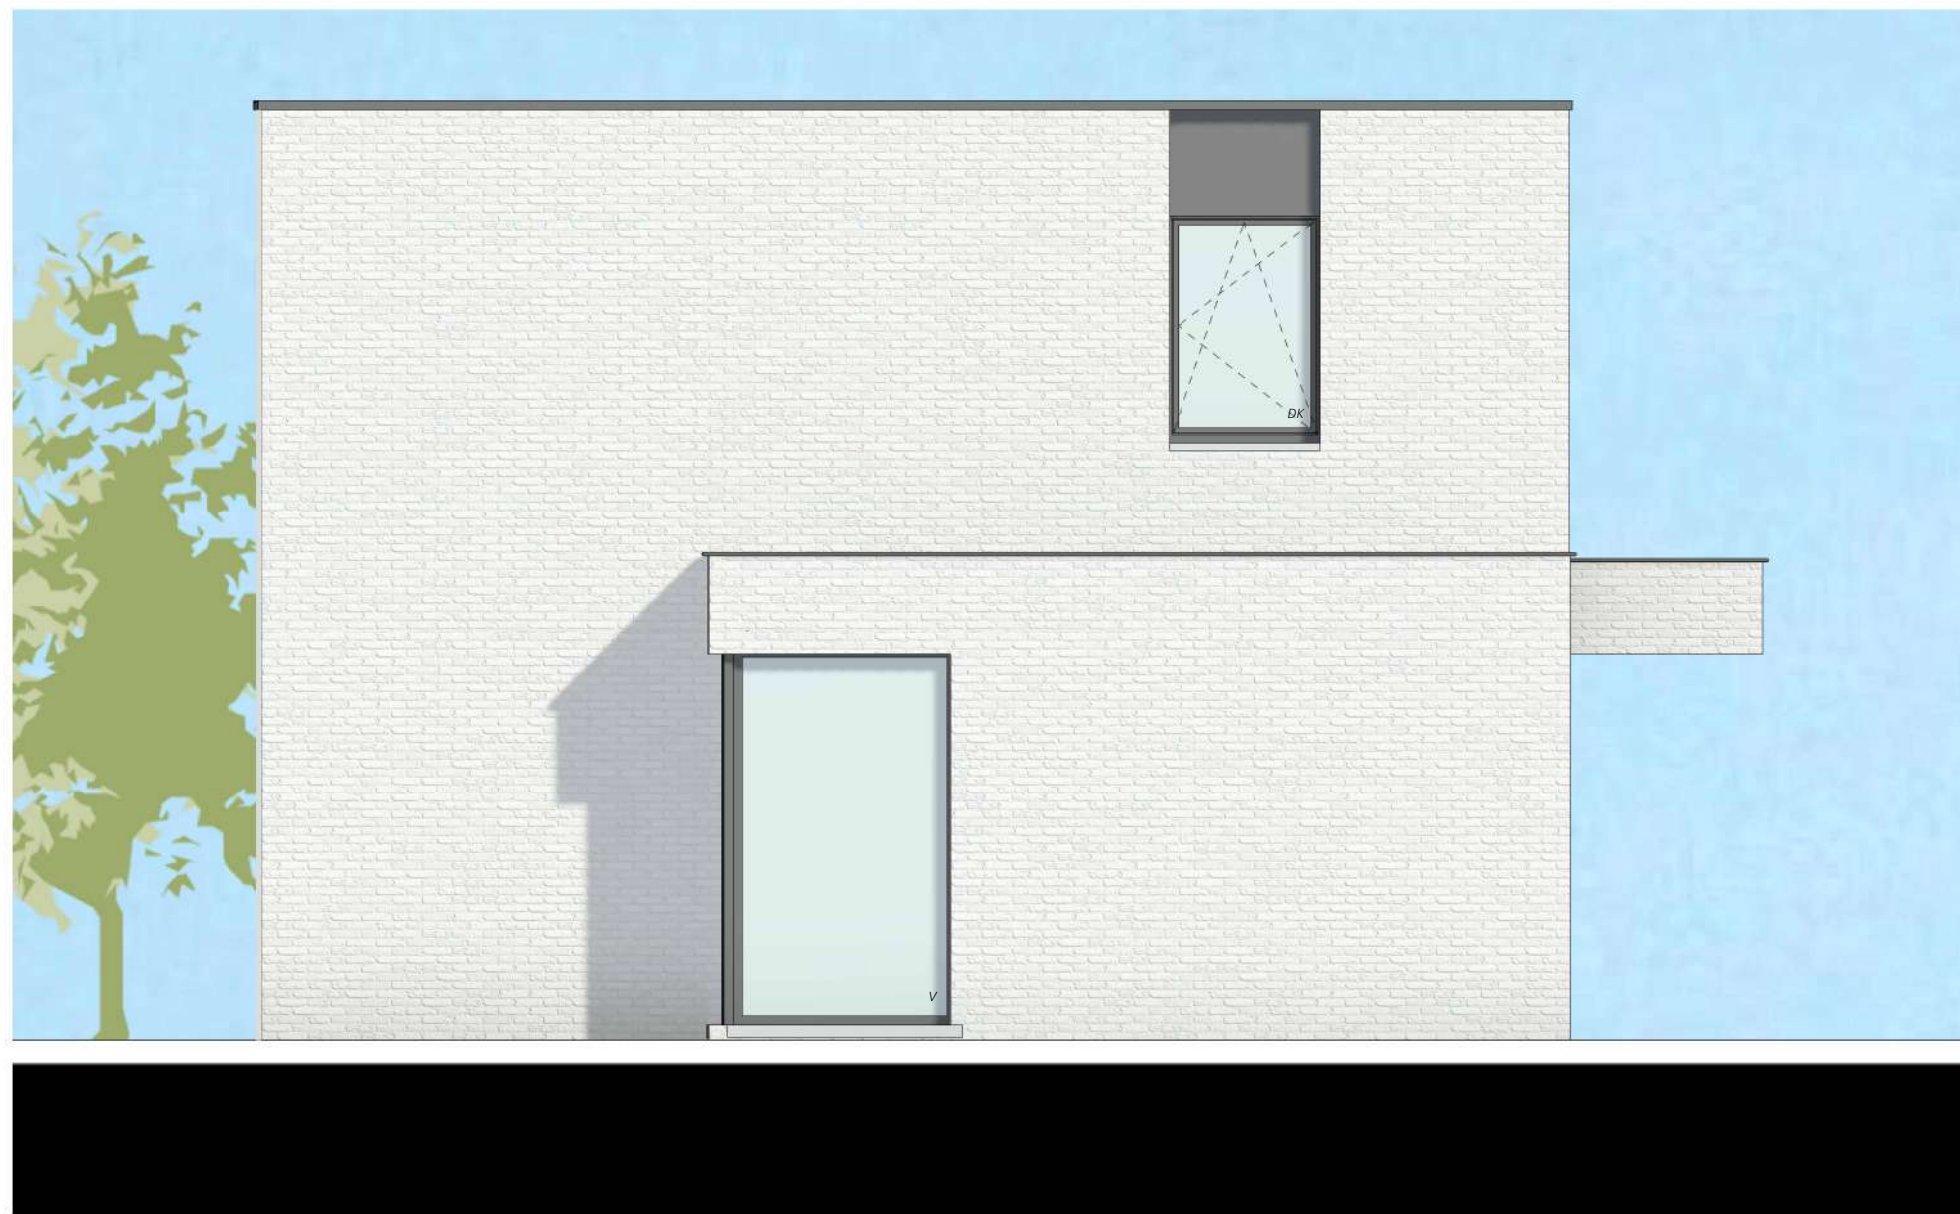

LINKERZIJEVEL

Projectontwikkelaar

Architect

C-NestBV – Member of C-Nest Groep
Kouter 53, 9800 Deinze
TEL 056 66 59 45
www.cnest.be

berkeinarchitects
Bellemstraat 50 9880 Aalter

OUDE WEG 56

Zulte

Datum:
Handtekening: