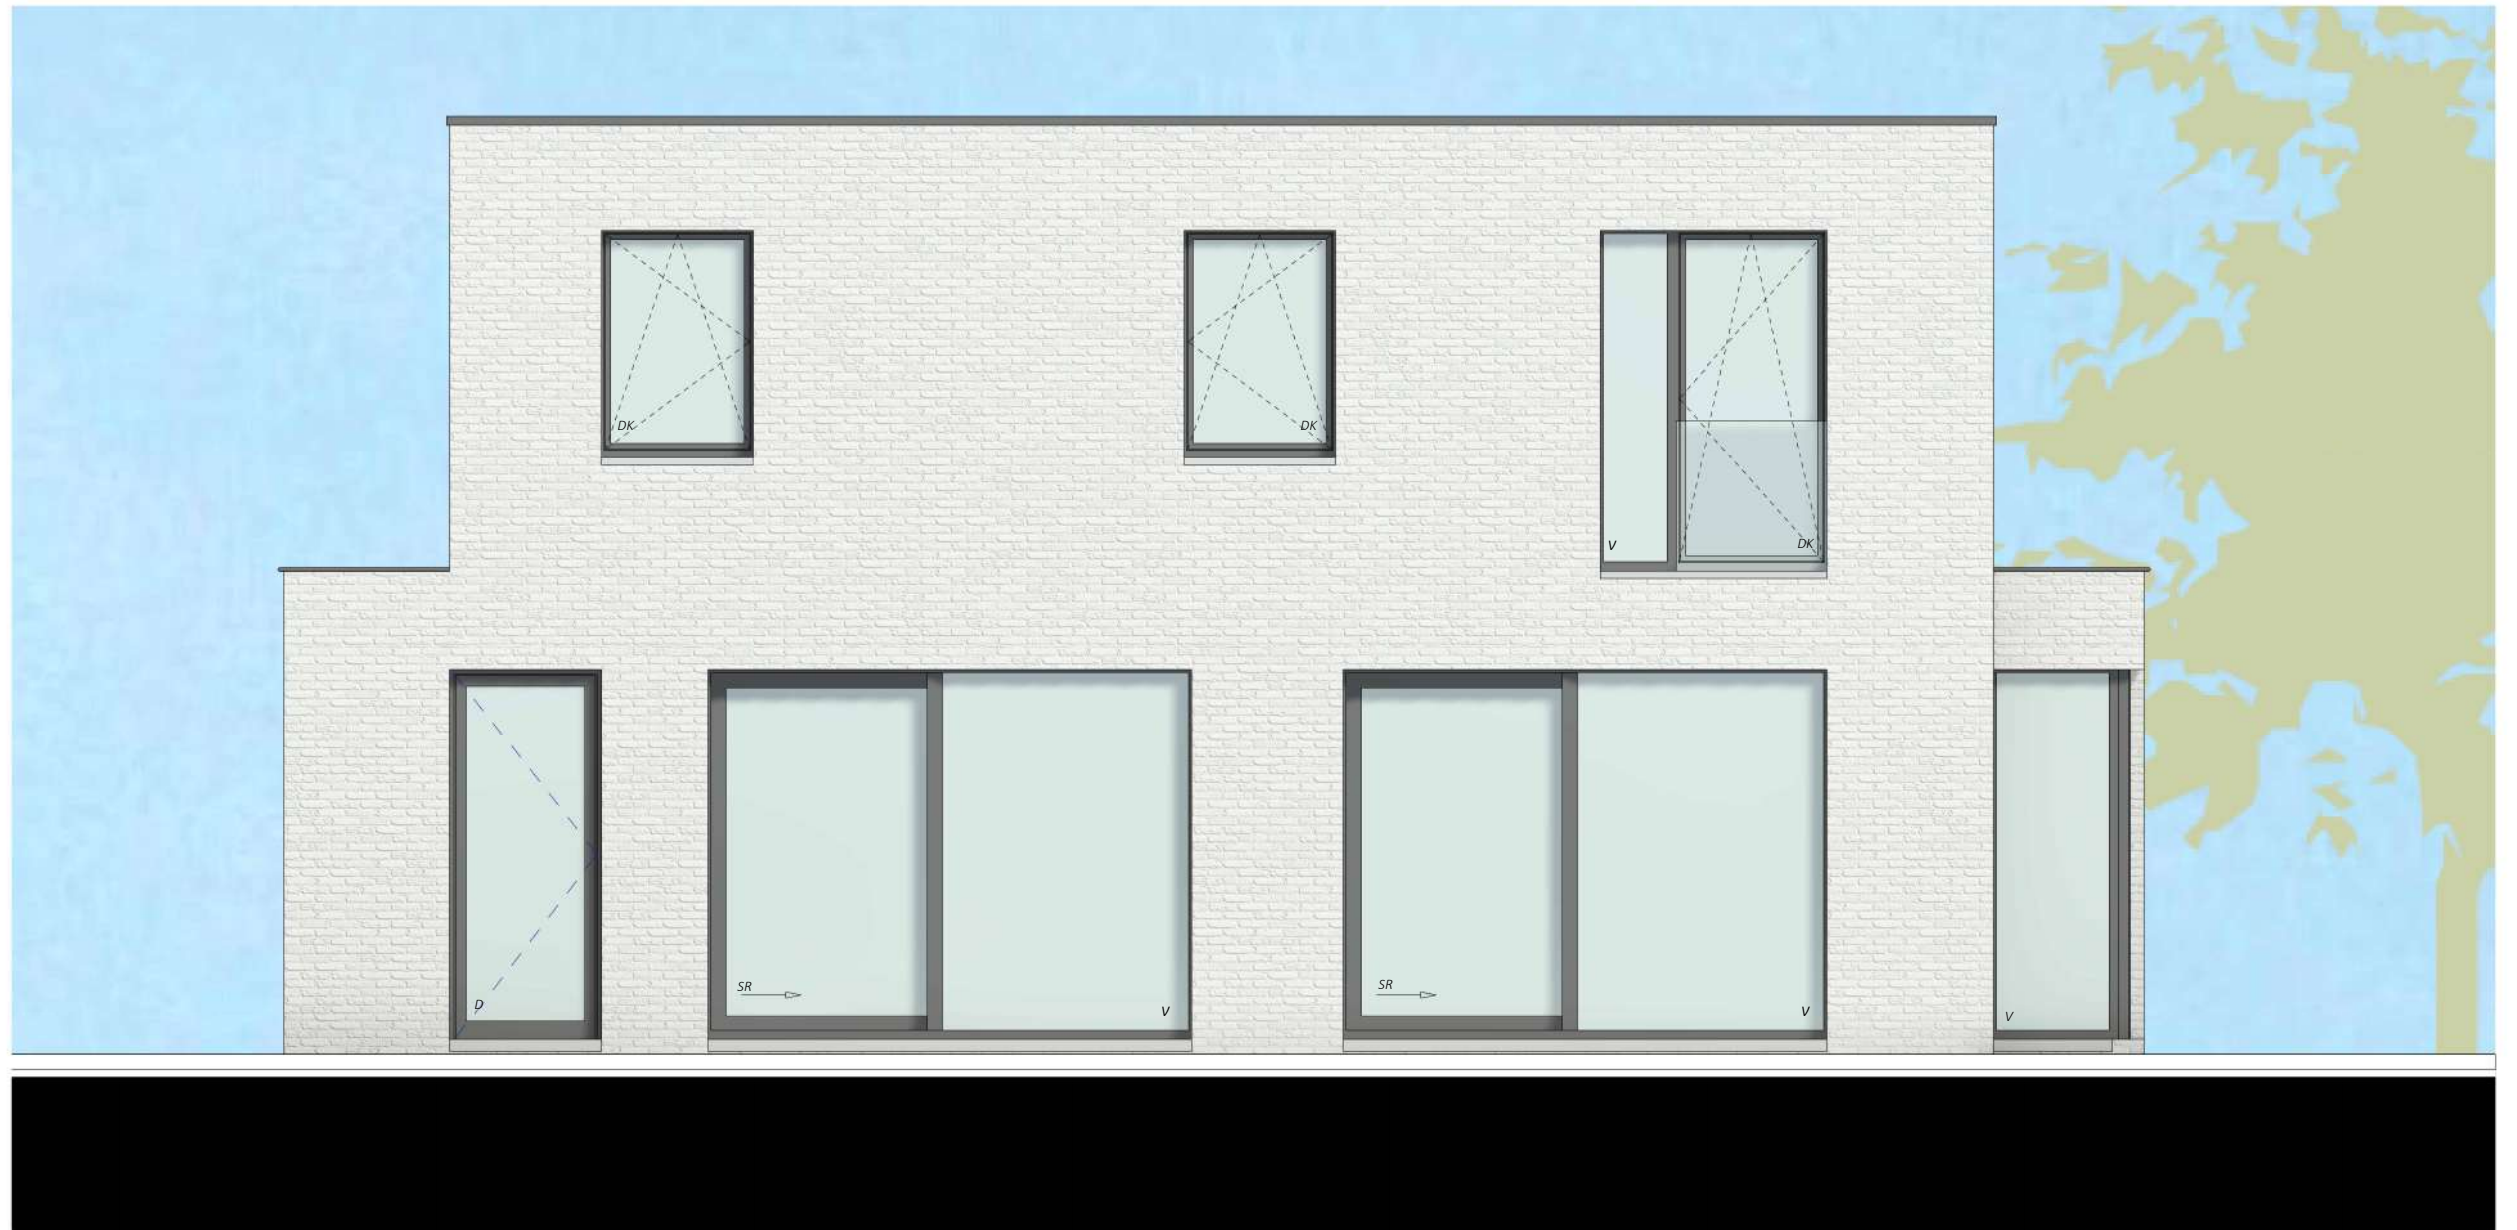

OUDE WEG 56

Zulte

Datum:
Handtekening:

LOT 03

ACHTERGEVEL

De getekende meubels zijn slechts indicatief en maken geen deel uit van de verkoopovereenkomst. Deze tekening en de maatvoering hierop is indicatief. Het verkoopslastenboek heeft voorrang op de plannen.

Projectontwikkelaar

Architect

C-NestBV – Member of C-Nest Groep
Kouter 53, 9800 Deinze
TEL 056 66 59 45
www.cnest.be

berkeinarchitects
Bellemstraat 50 9880 Aalter