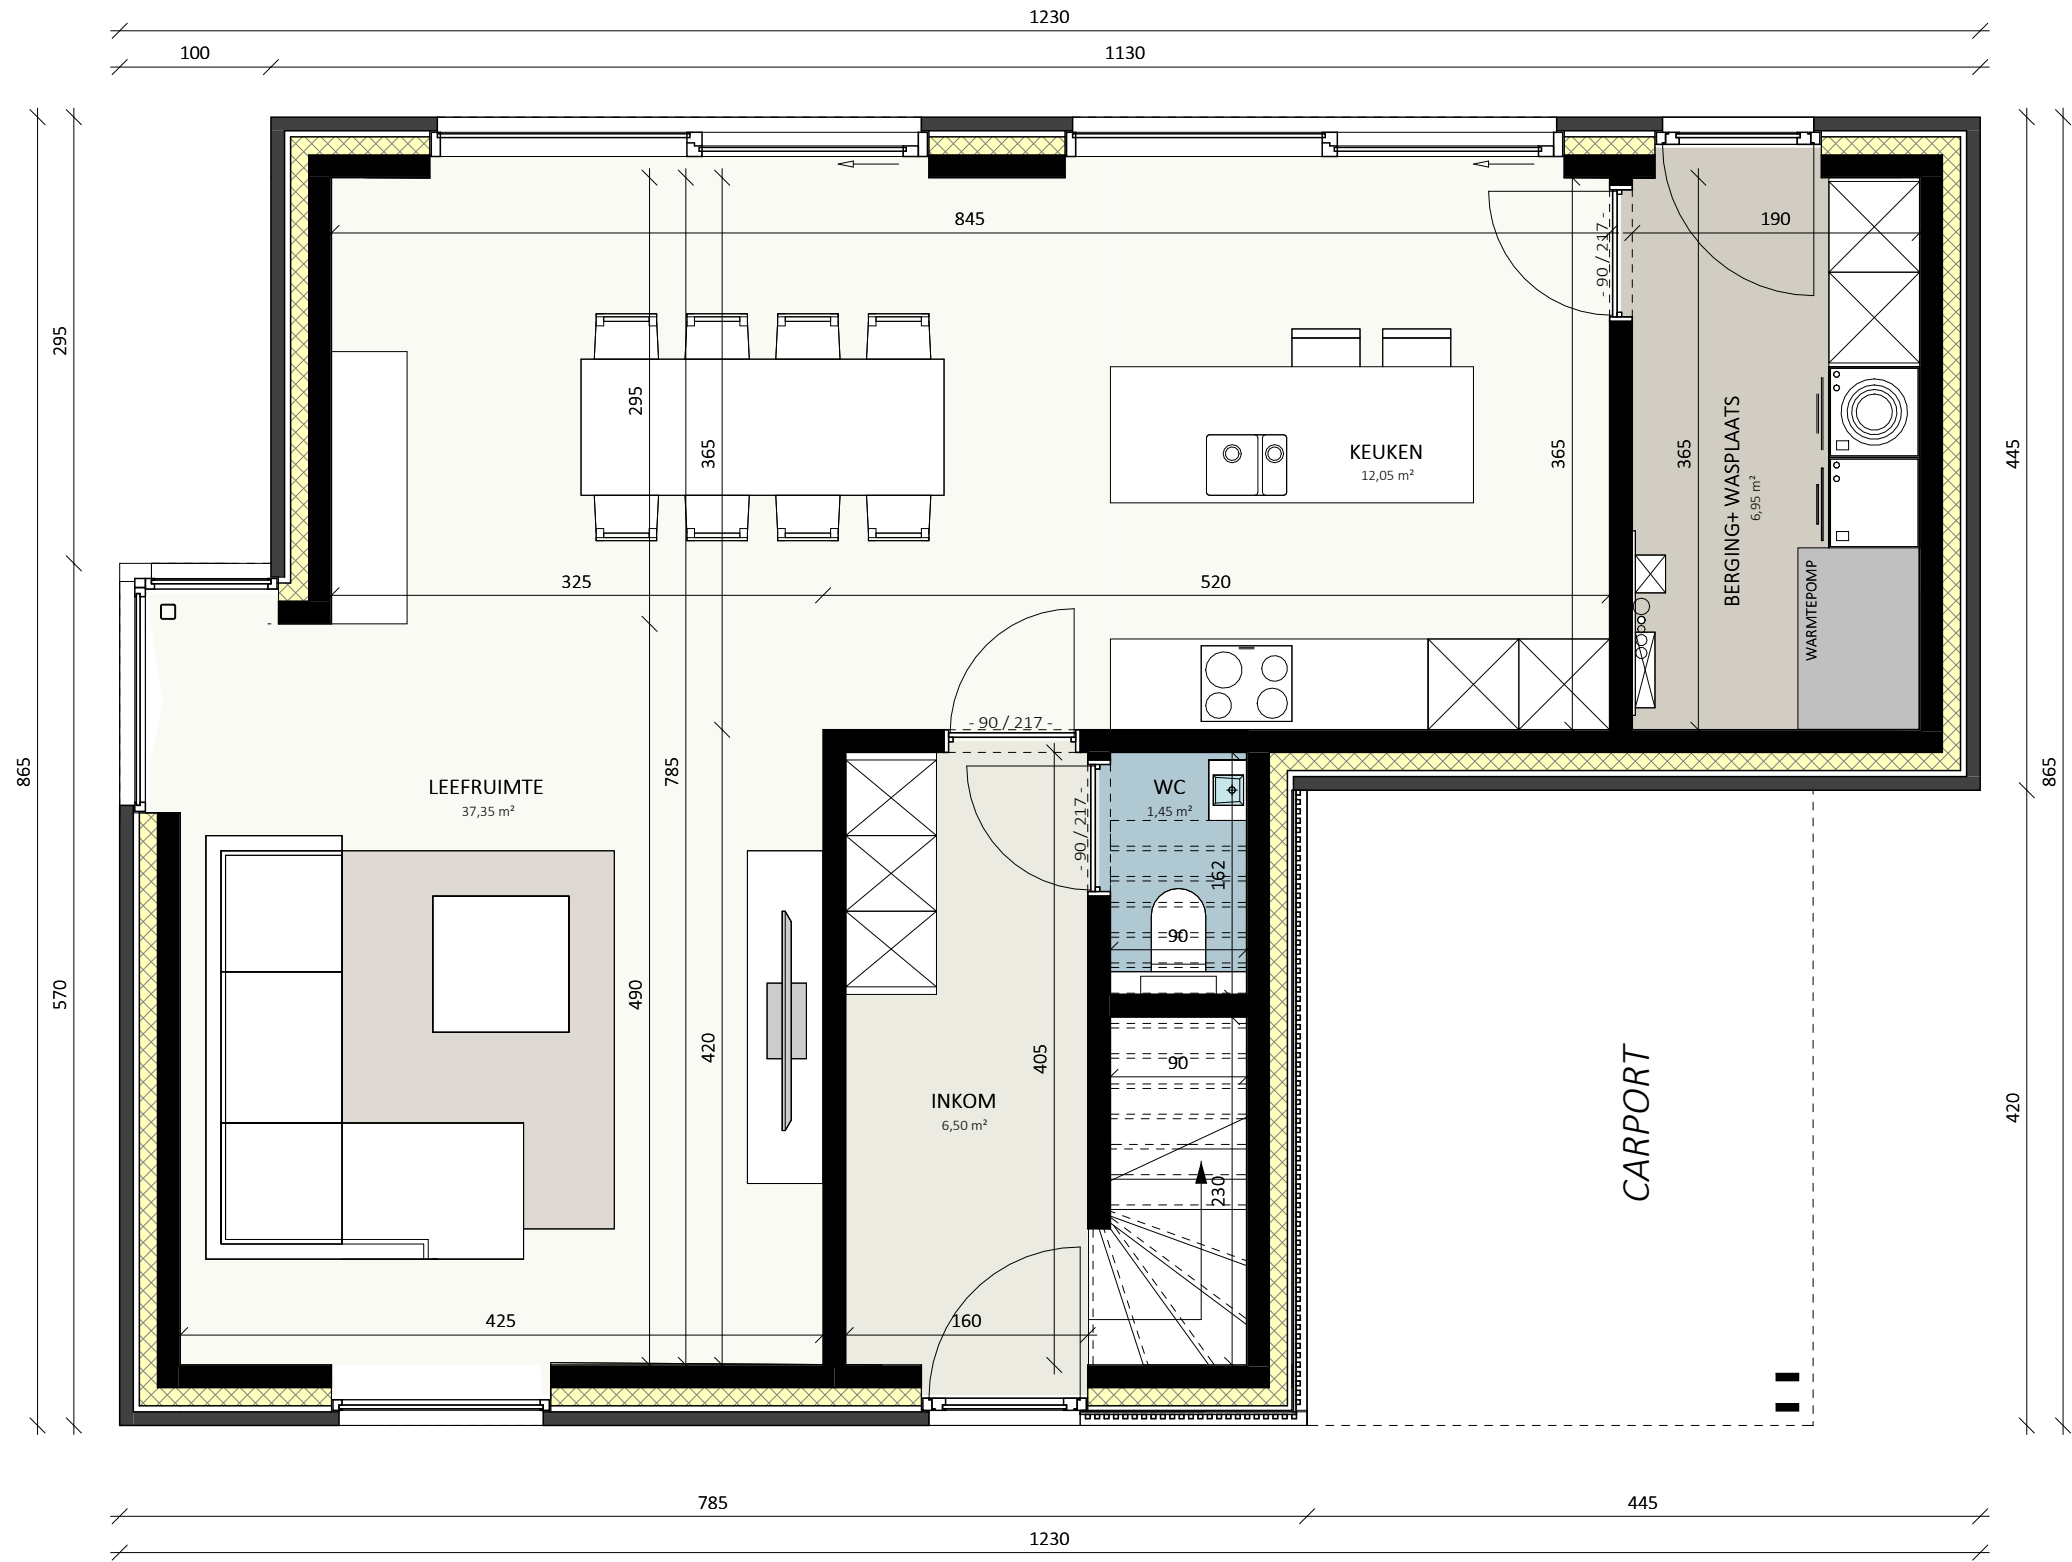

berkeinarhitects
Bellemstraat 50
9880 Aalter

OUDE WEG 56

Zulte

Datum:
Handtekening:

LOT 03

GELIJKVLOERS	
Bruto oppervlakte	84,76 m ²
Slaapkamers	0

0 1 2 3 4 5m

Projectontwikkelaar Architect