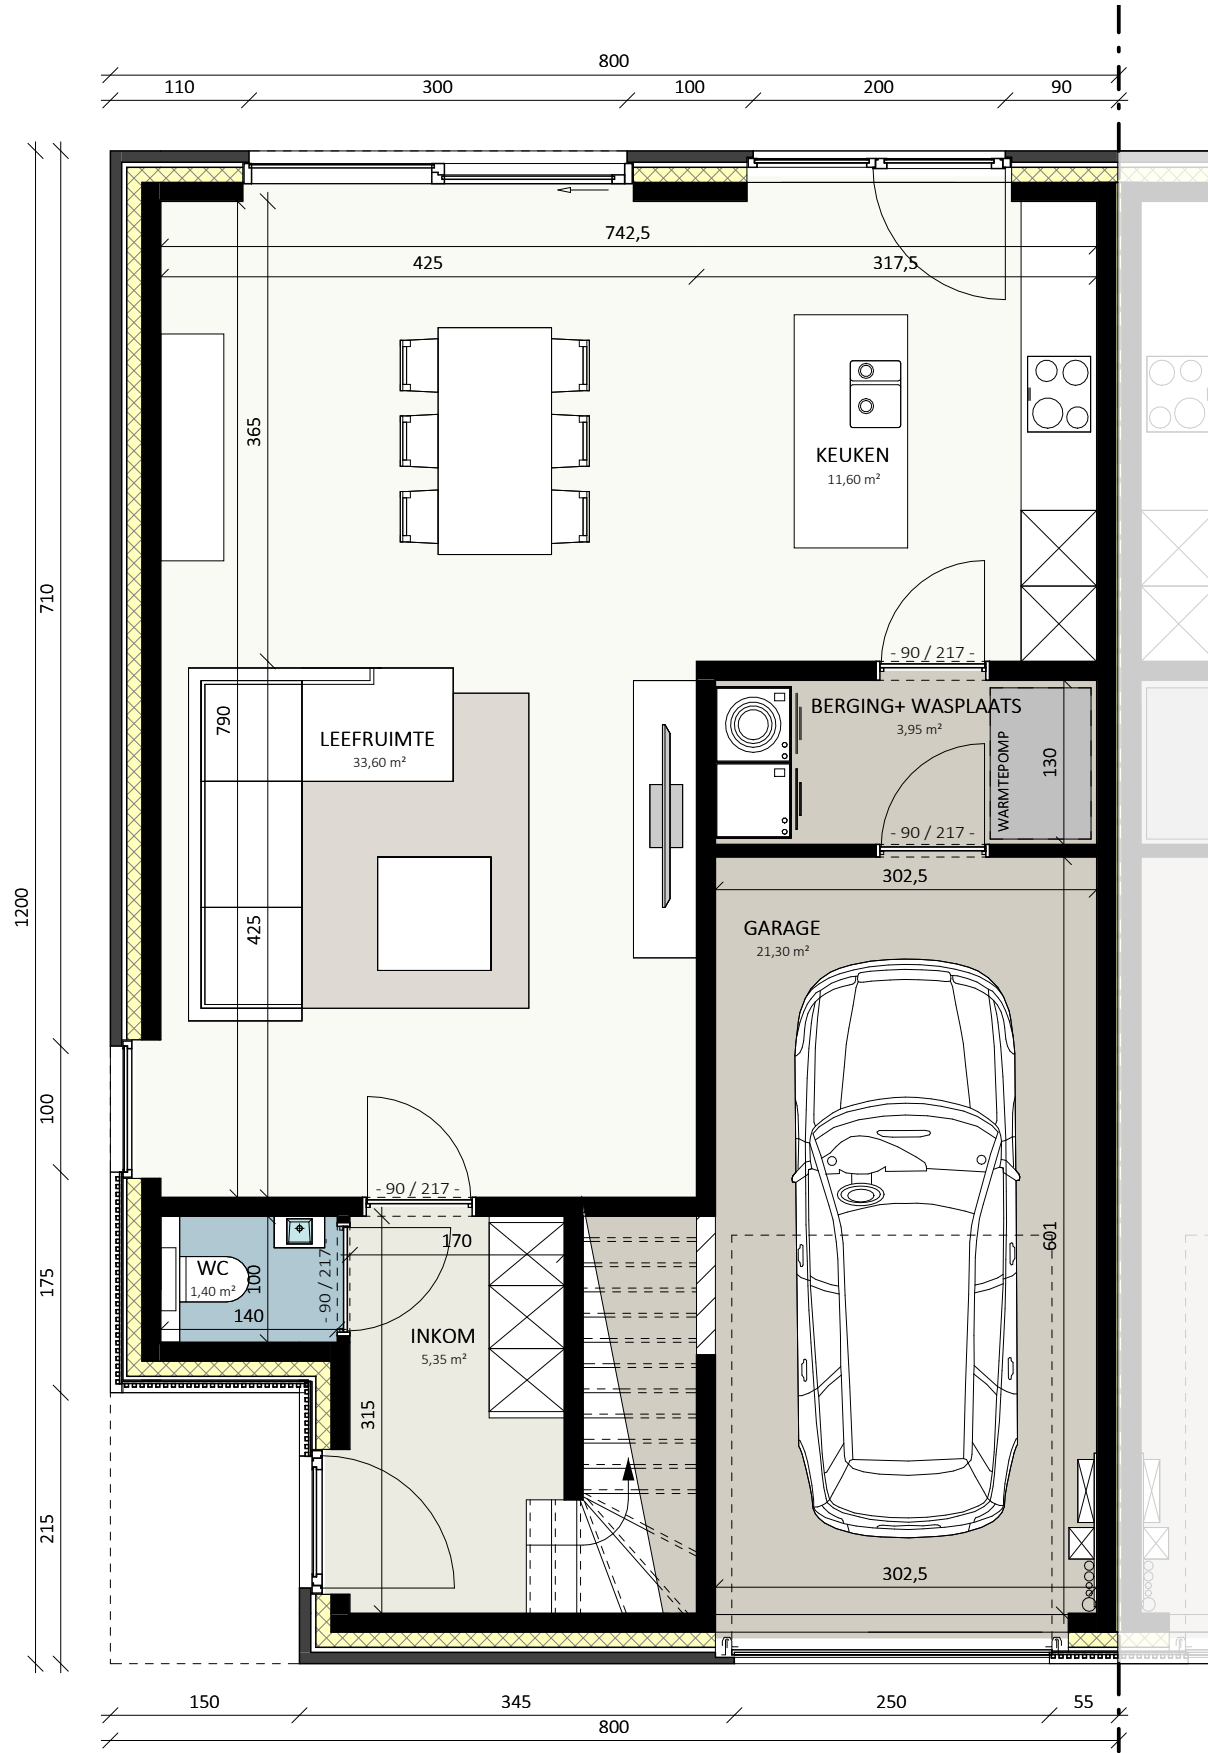

OUDE WEG 56

Zulte

Datum:
Handtekening:

LOT 02

GELIJKVLOERS

Bruto oppervlakte 93,41 m²
Slaapkamers 0

Projectontwikkelaar

Architect

C-NEST
GROEP

C-NestBV - Member of C-Nest Groep
Kouter 53, 9800 Deinze
TEL 056 66 59 45
www.cnest.be

berkeinarchitects
Bellemstraat 50 9880 Aalter