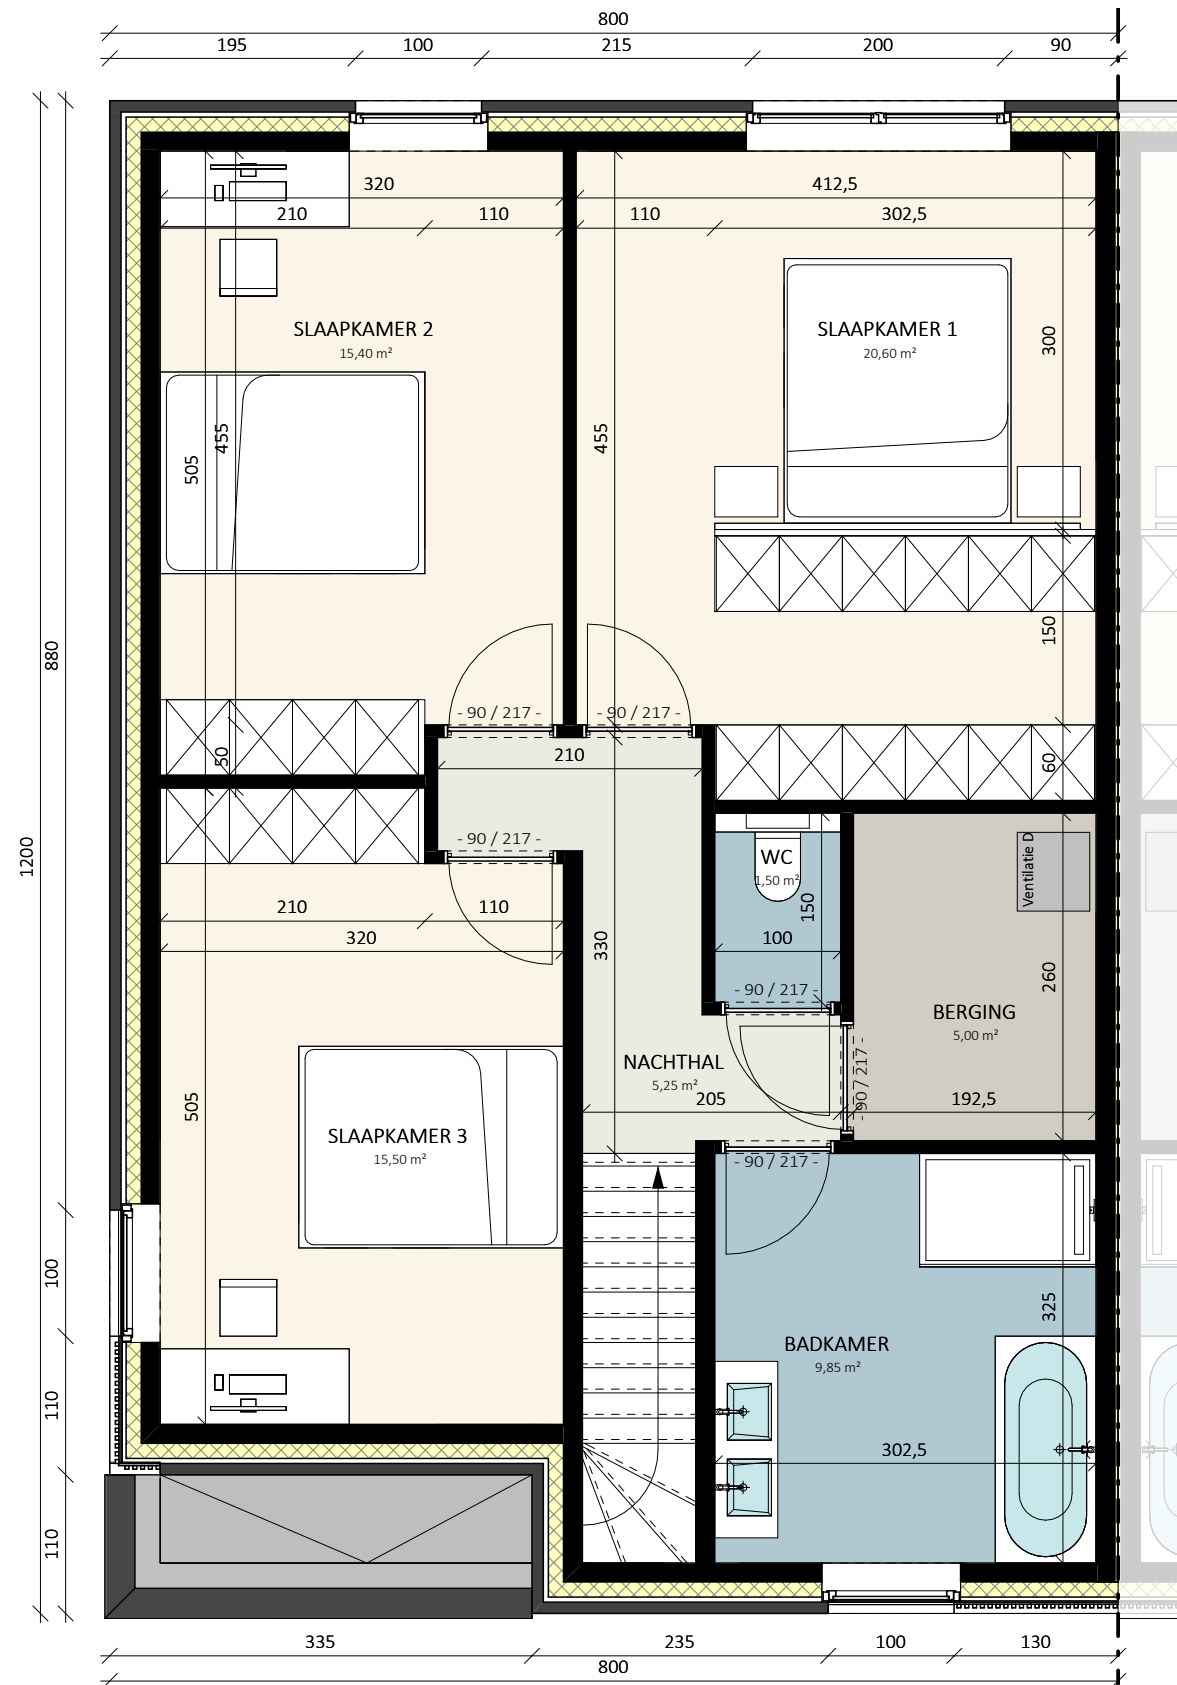

LOT 02

GELIJKVLOERS

Bruto oppervlakte 93,41 m²
Slaapkamers 0

Projectontwikkelaar

Architect

C-NEST
GROEP

C-NestBV - Member of C-Nest Groep
Kouter 53, 9800 Deinze
TEL 056 66 59 45
www.cnest.be

berkeinarchitects
Bellemstraat 50 9880 Aalter

b OUDE WEG 56

Zulte

Datum:
Handtekening:

LOT 02

VERDIEPING

Bruto oppervlakte 92,24 m²
Slaapkamers 3

Projectontwikkelaar

Architect