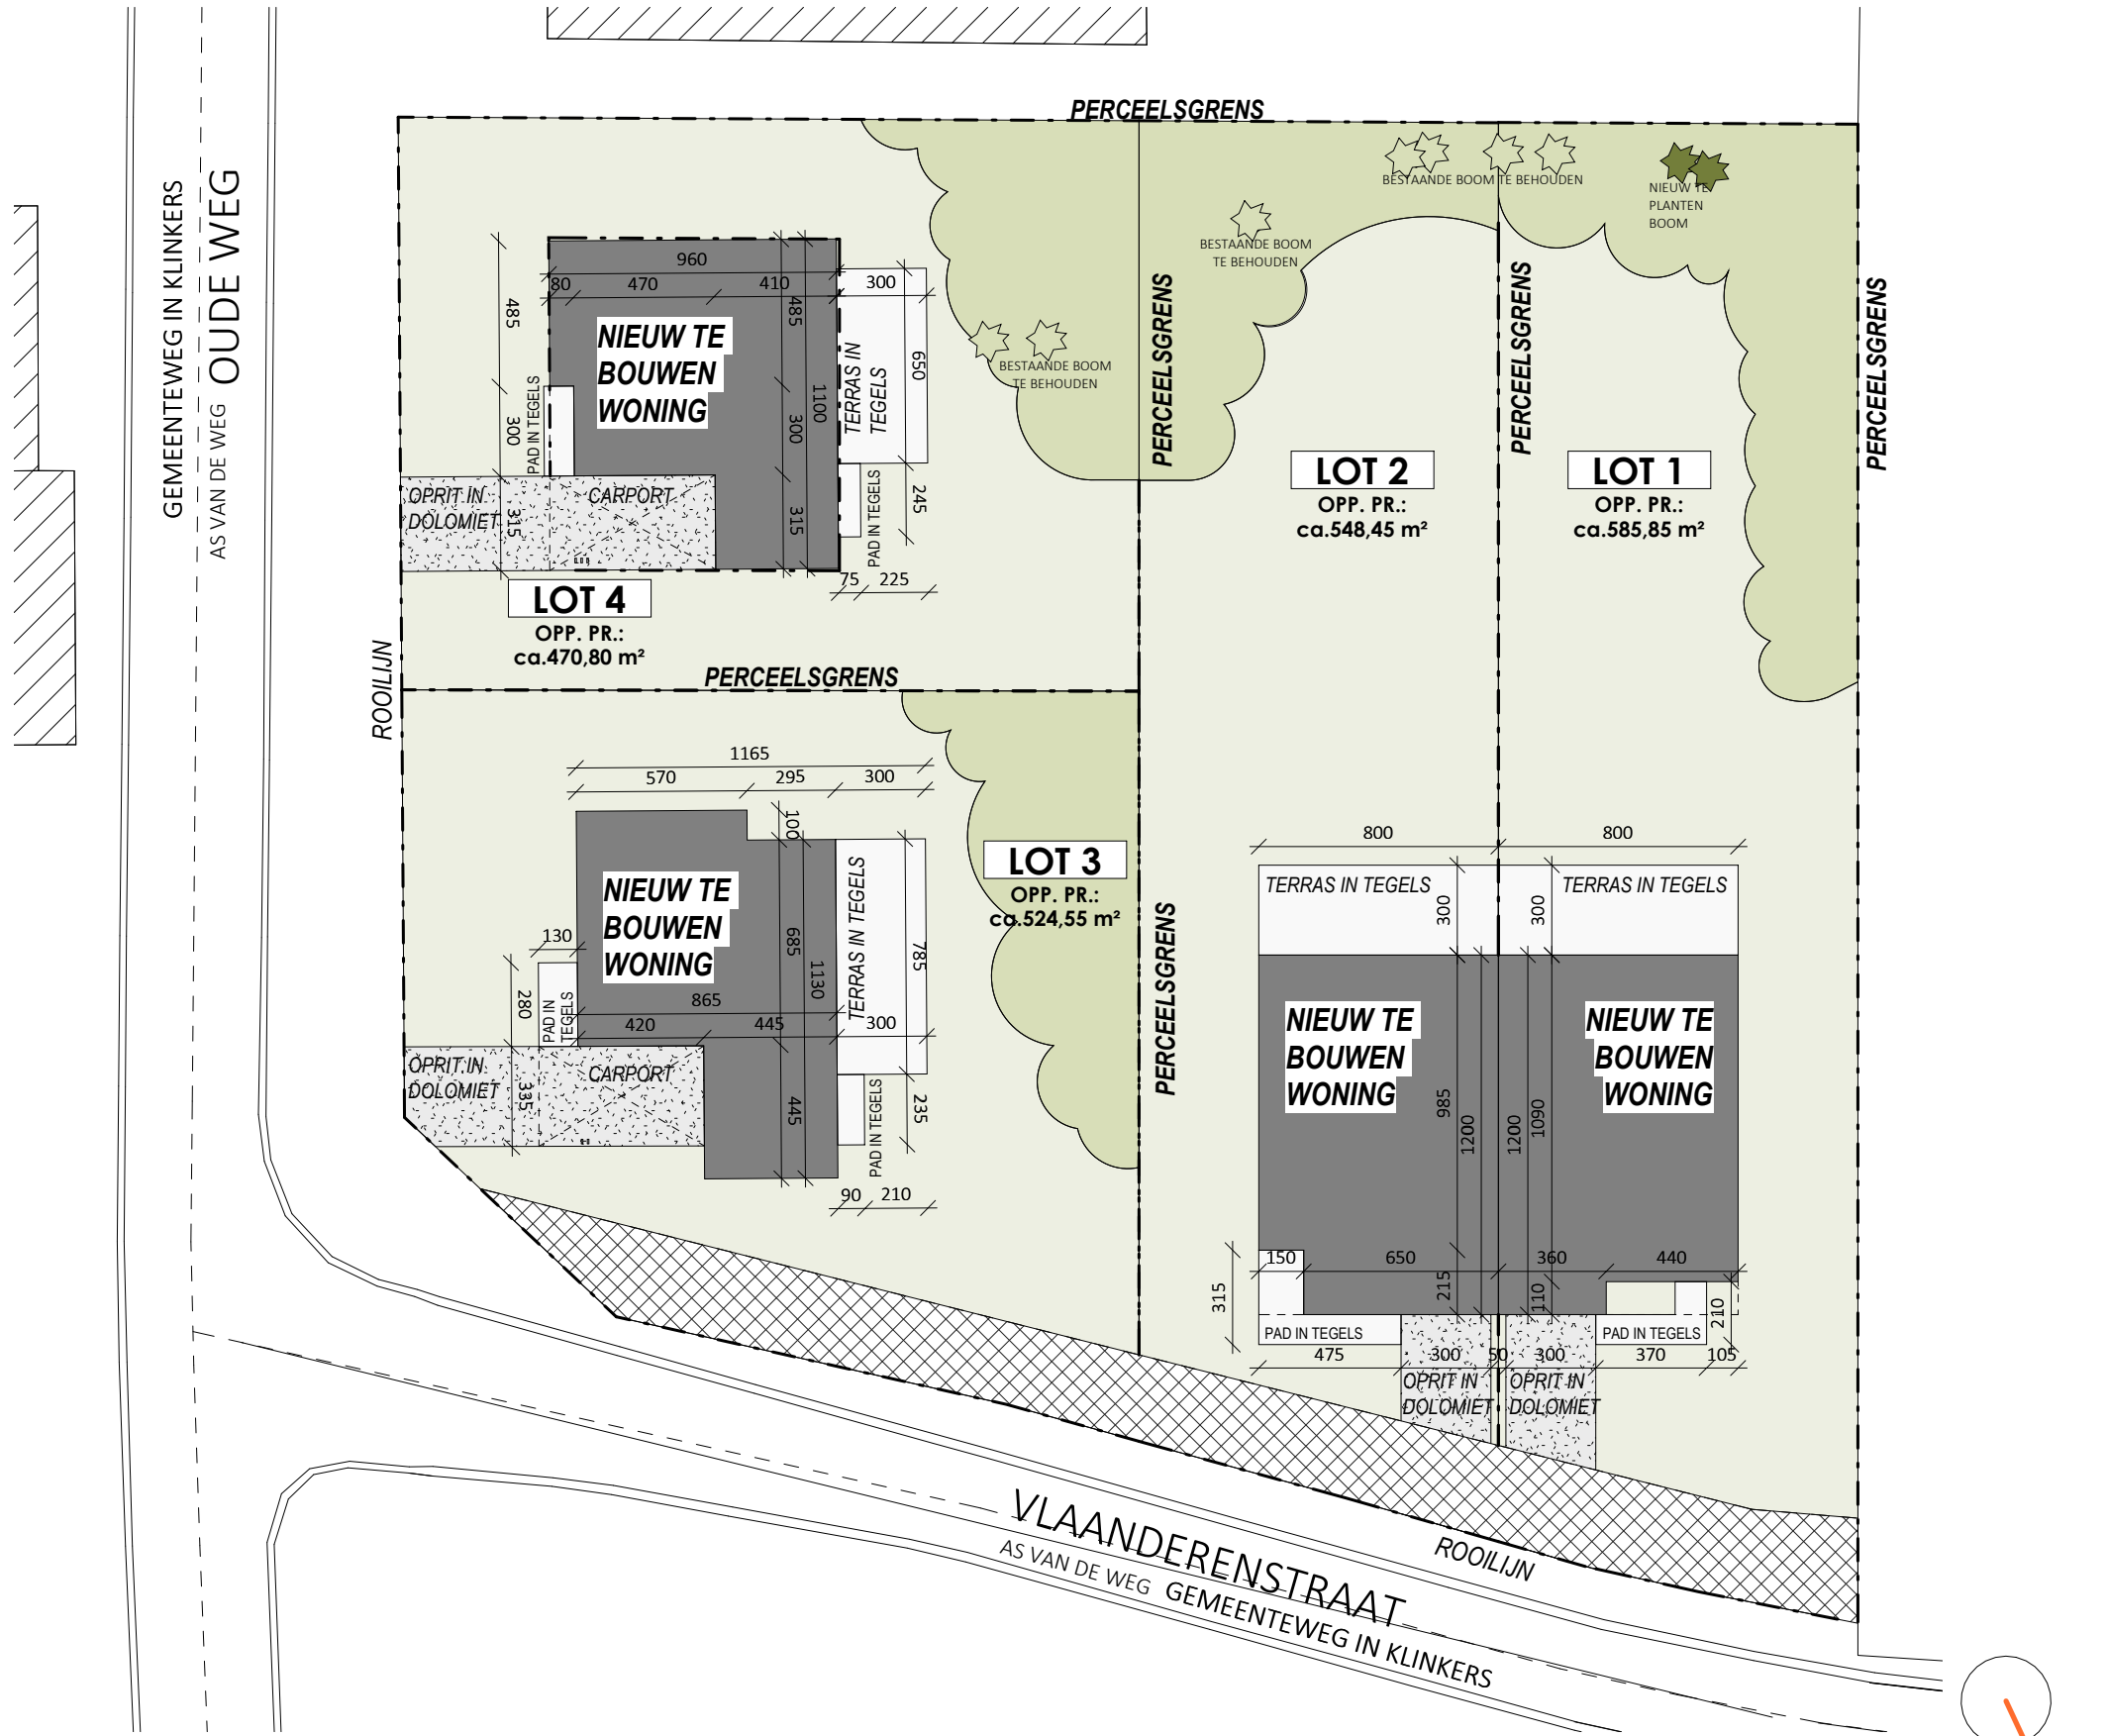

OUDE WEG 56

Zulte

Datum:

Handtekening:

LOT 01-04

INPLANTINGSPLAN **Versie**

Projectontwikkelaar

Architect

C-NEST
GROEP
VASTGOEDONTWIKKELING

C-NestBV - Member of C-Nest Groep
Kouter 53, 9800 Deinze
TEL 056 66 59 45
www.cnest.be

berkeinarchitects
Bellemstraat 50
9880 Aalter