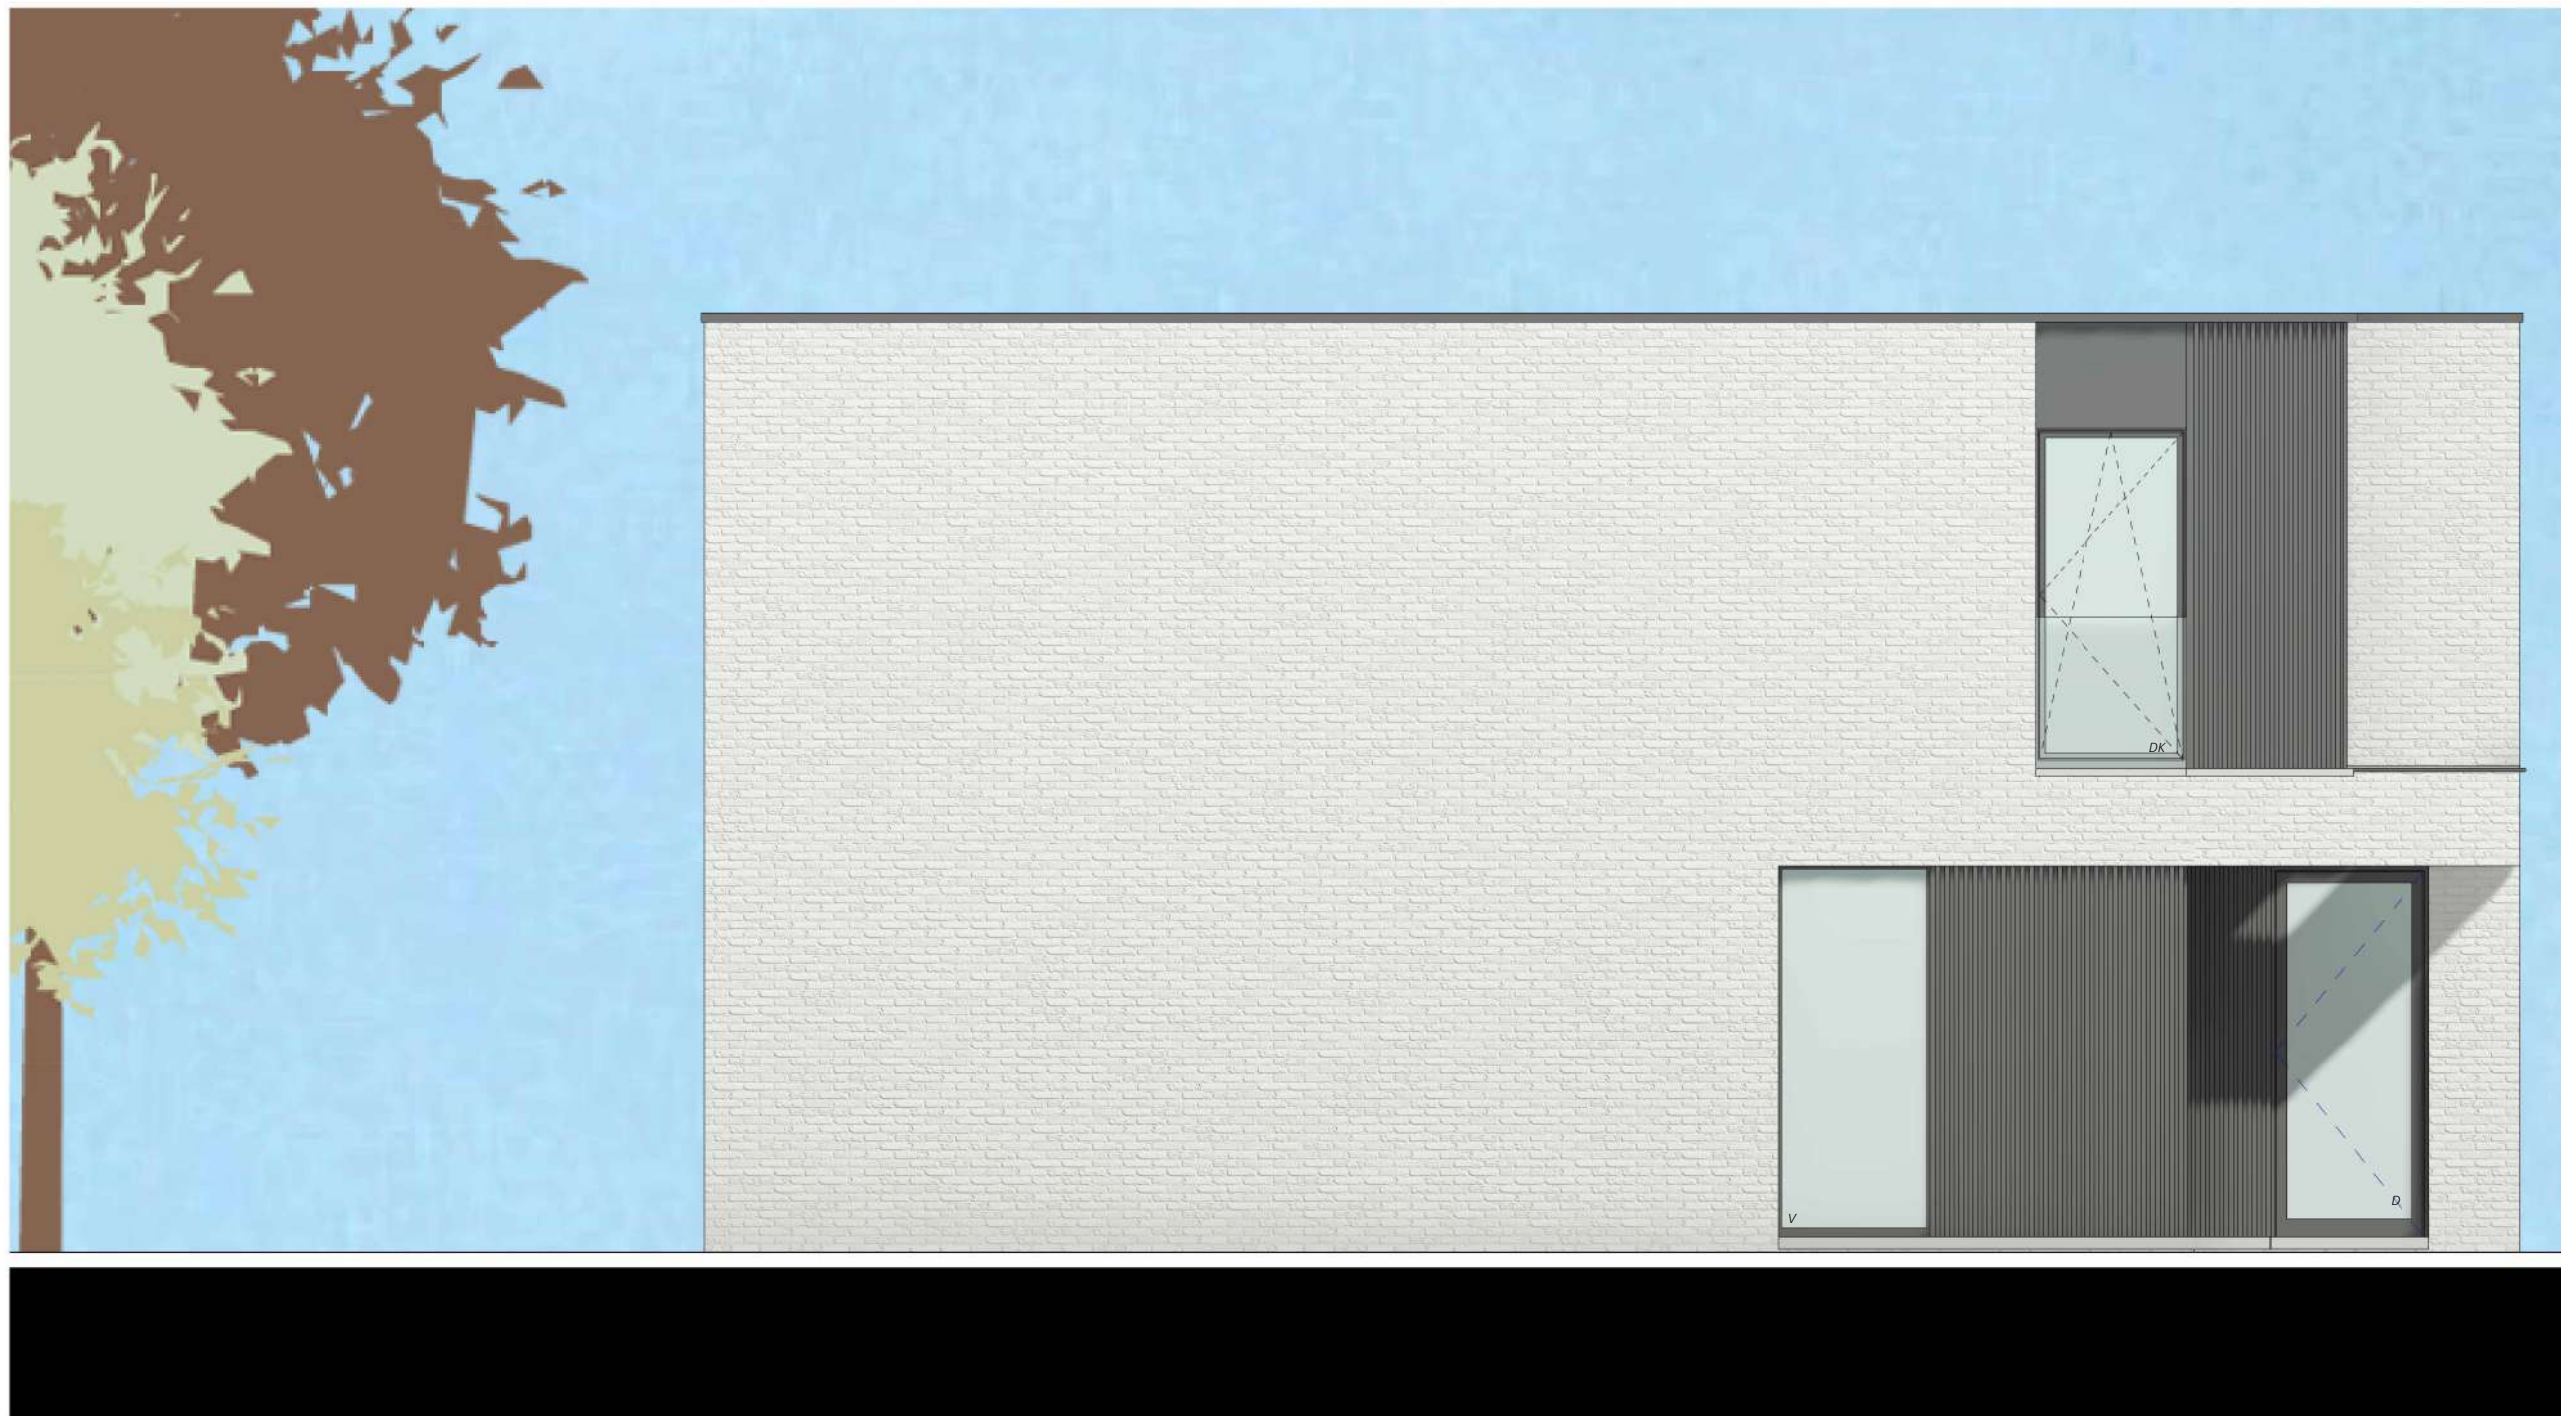

OUDE WEG 56

Zulte

Datum:
Handtekening:

LOT 02

LINKERZIJGEVEL

Projectontwikkelaar

Architect

C-NEST
GROEP

C-NestBV - Member of C-Nest Groep
Kouter 53, 9800 Deinze
TEL 056 66 59 45
www.cnest.be

berkeinarchitects
Bellestraat 50 9880 Aalter