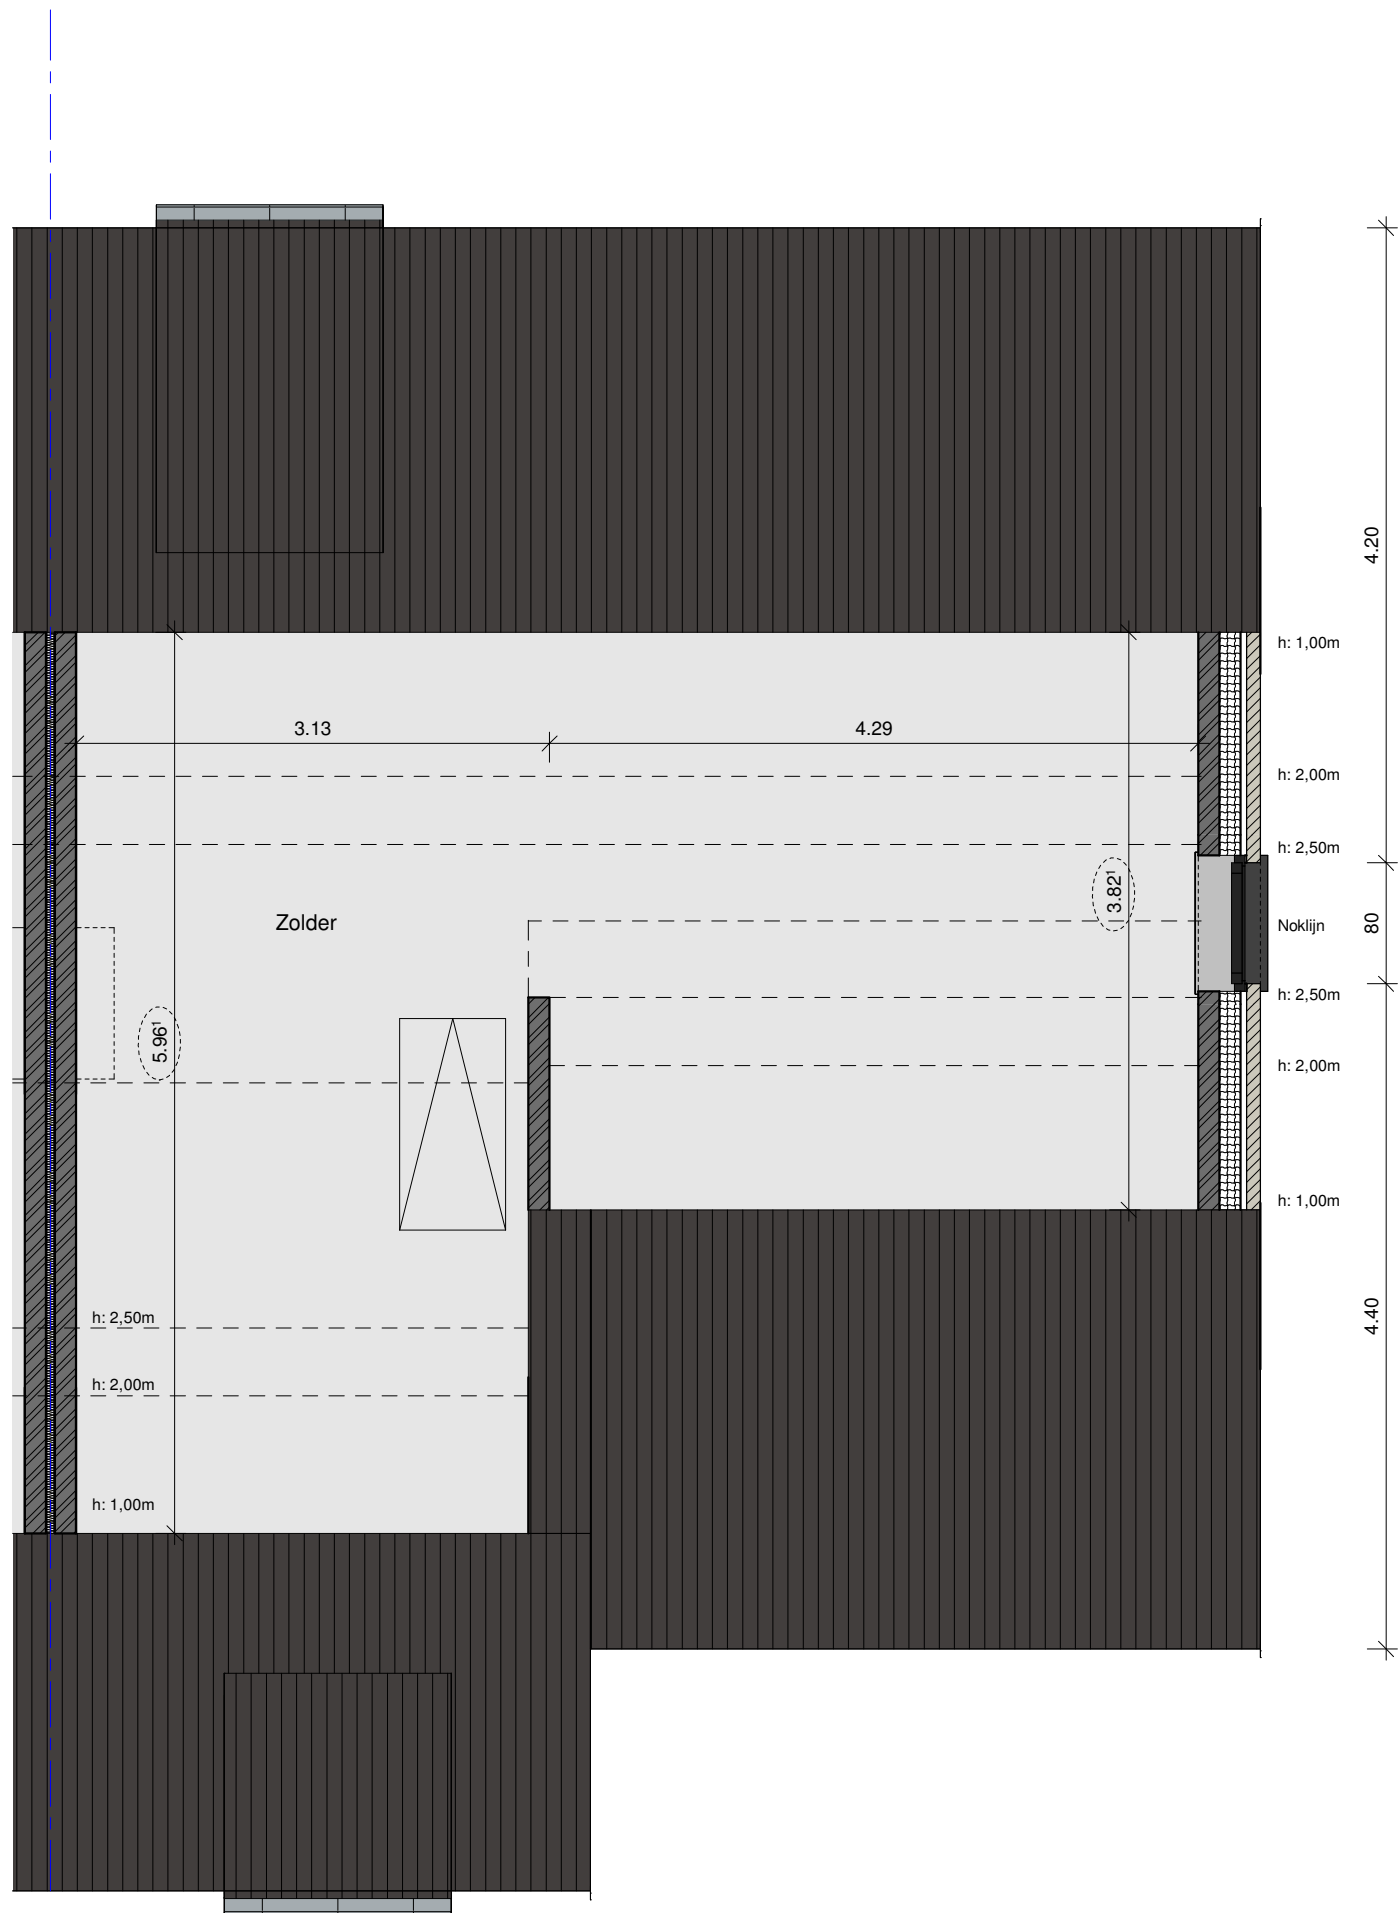

Oppervlakte gelijkvloers: 80,91 m<sup>2</sup>

Oppervlakte verdieping: 80,91 m<sup>2</sup>

Oppervlakte zolderverdiep: 40,61 m<sup>2</sup>

Noordgevel

Zuidgevel

Westgevel