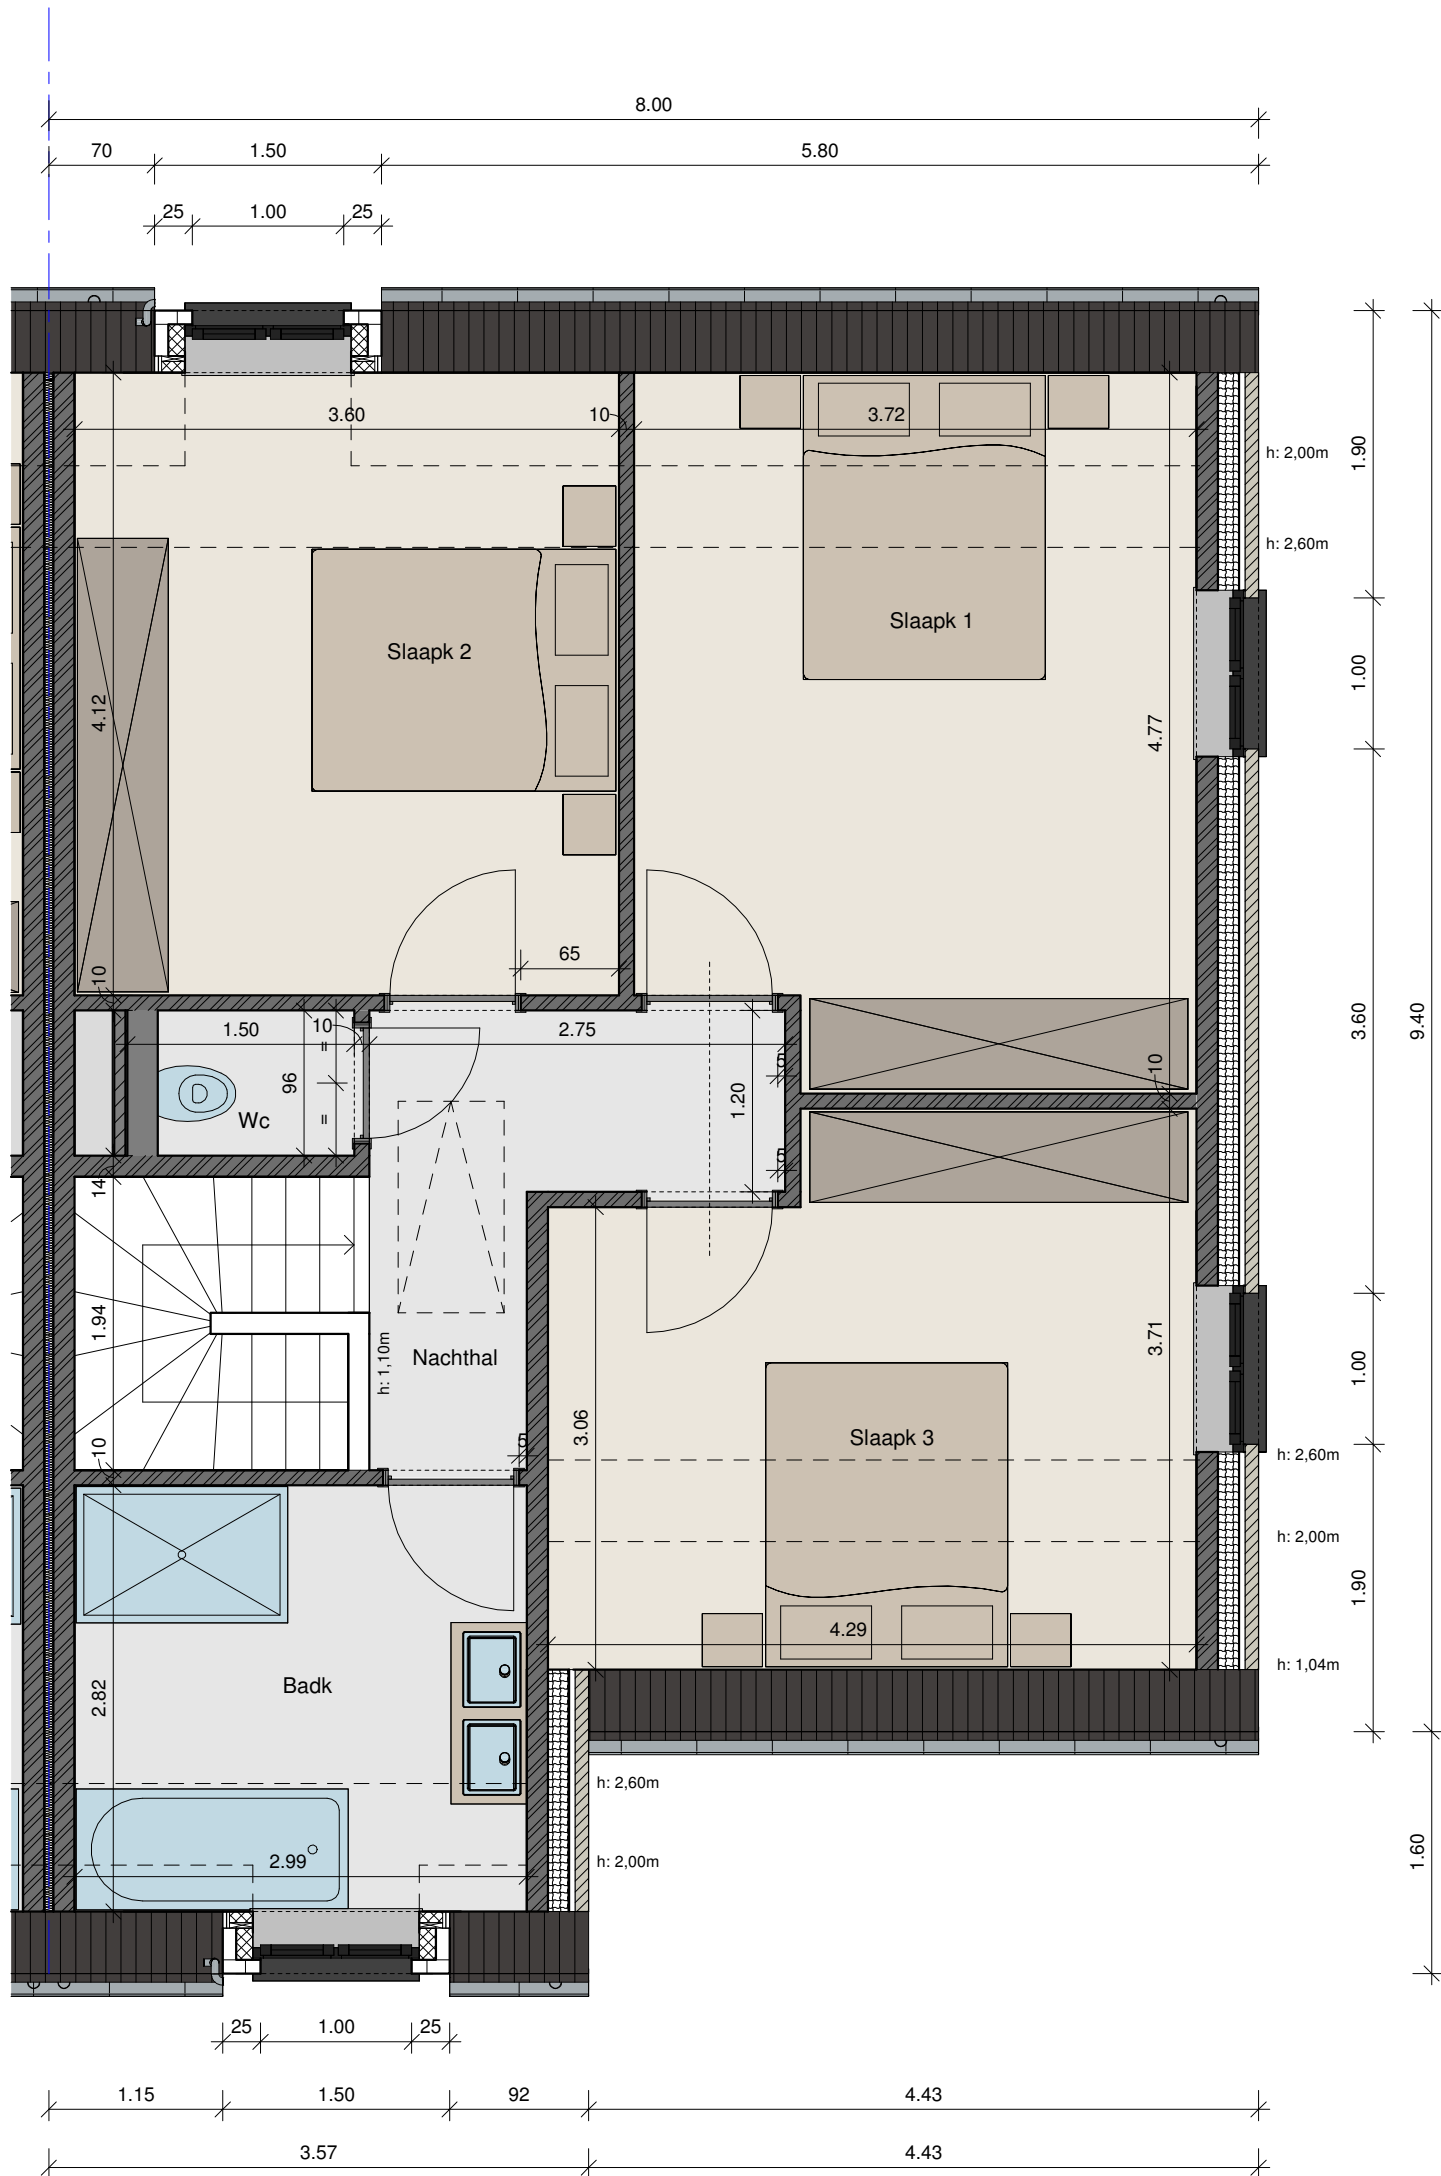

Oppervlakte gelijkvloers: 80,91 m<sup>2</sup>

Oppervlakte verdieping: 80,91 m<sup>2</sup>

Oppervlakte zolderverdiep: 40,61 m<sup>2</sup>

Noordgevel

Zuidgevel

Westgevel