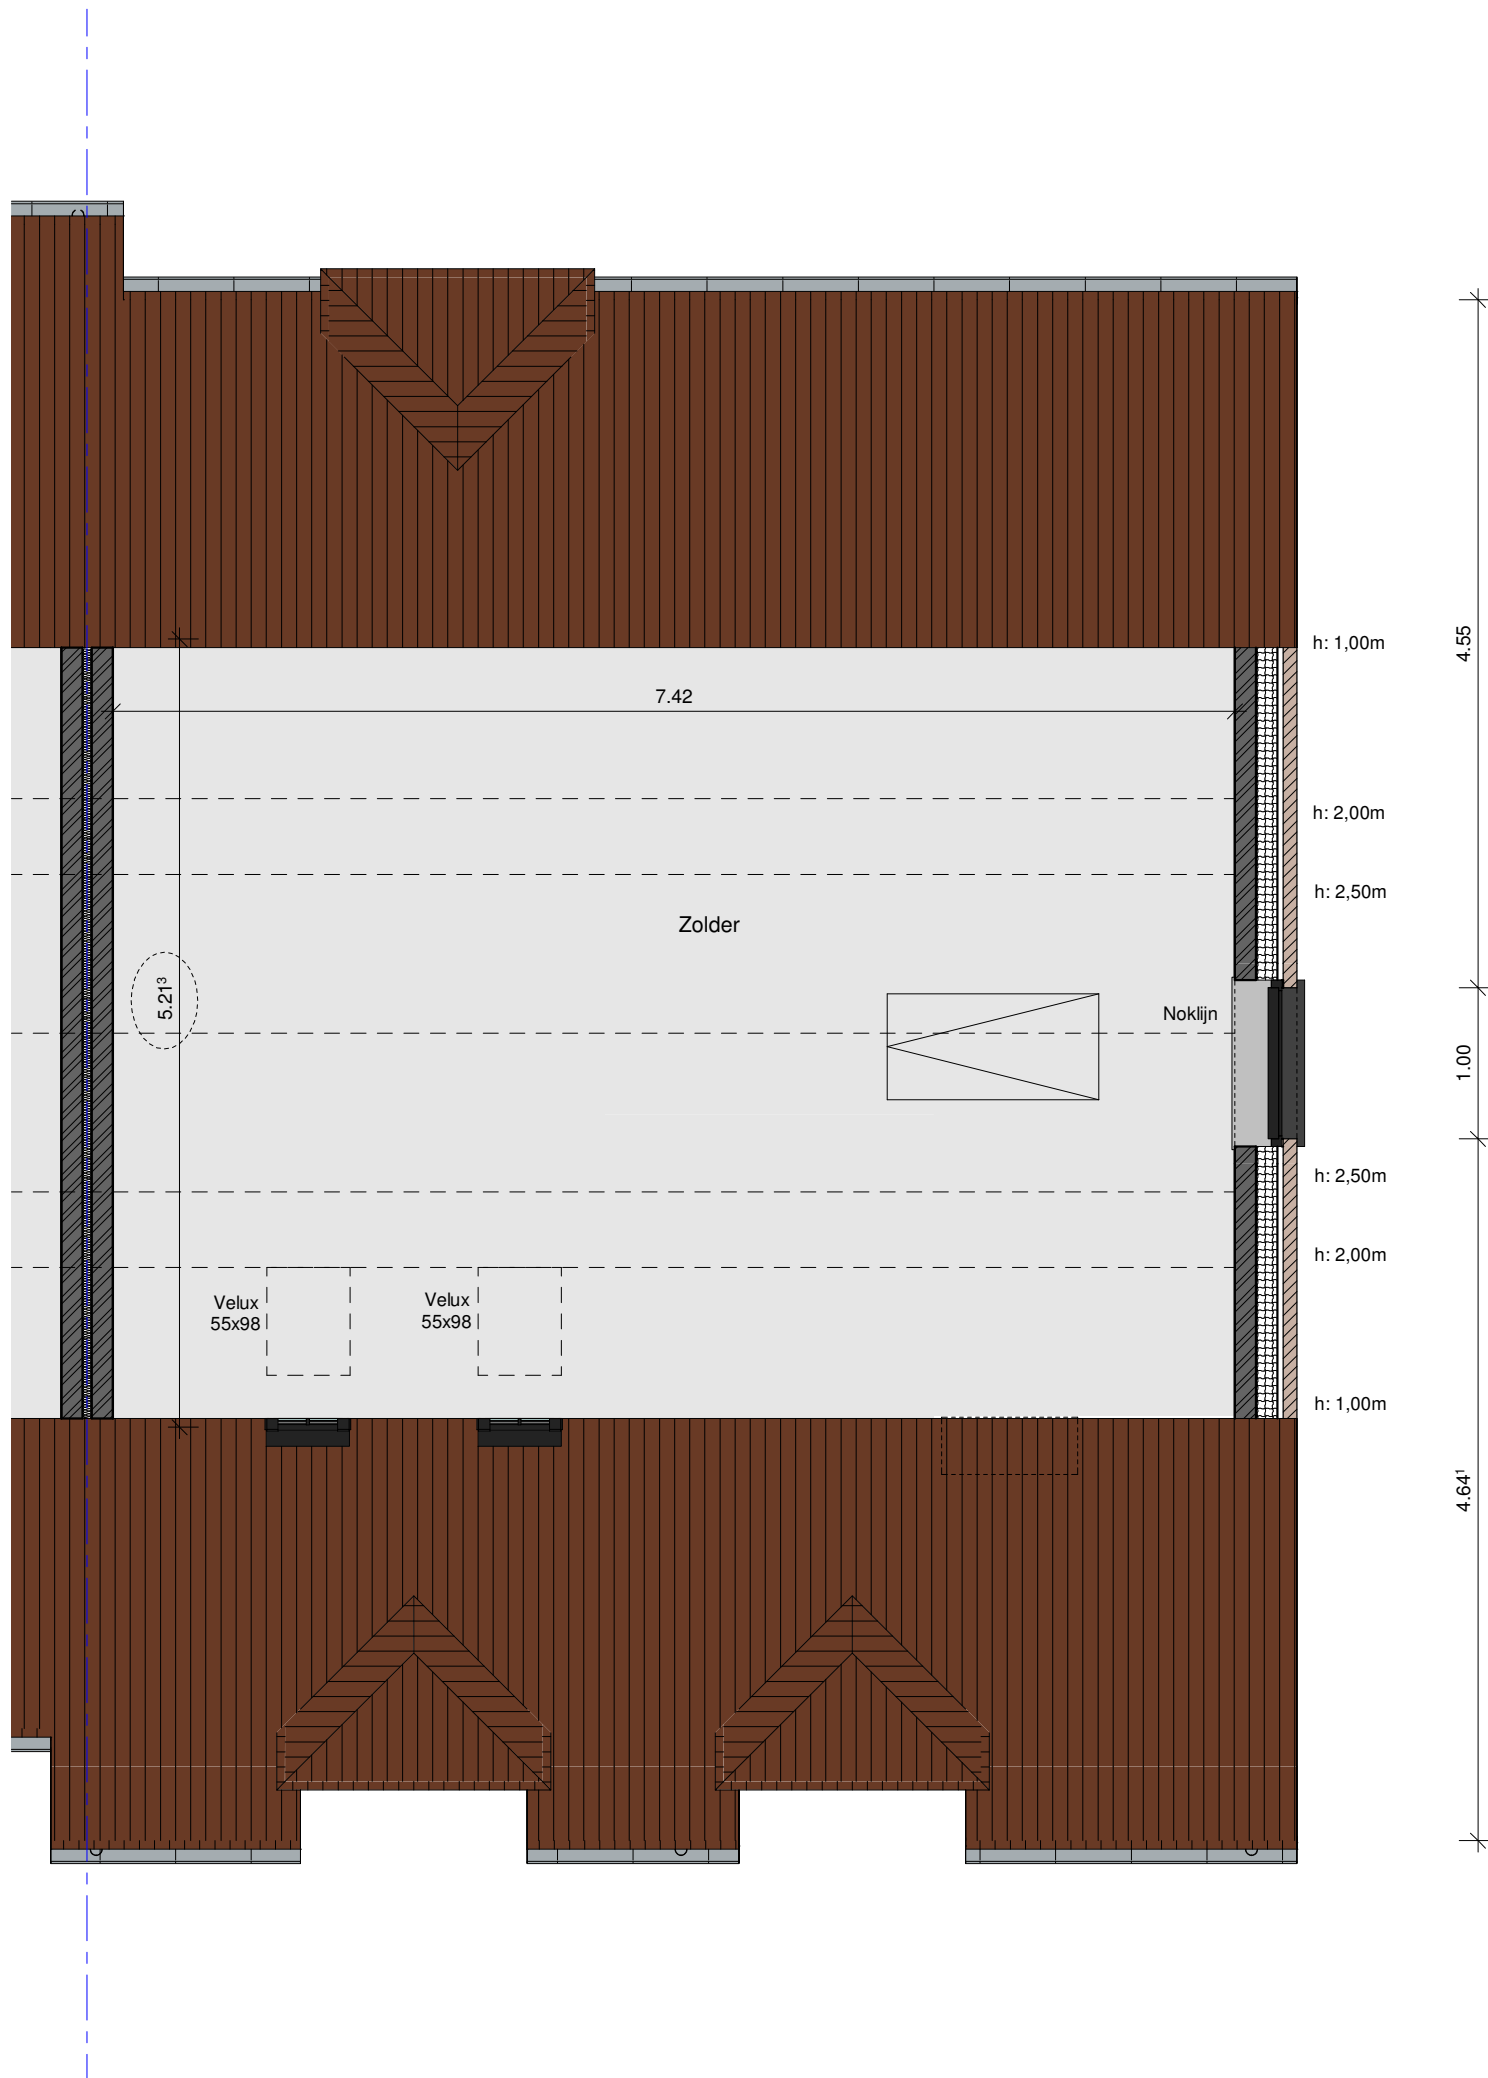

Oppervlakte gelijkvloers: 77,66 m²

Oppervlakte verdieping: 77,66 m²

Oppervlakte zolderverdiep: 44,11 m²

Noordgevel

Zuidgevel

Westgevel