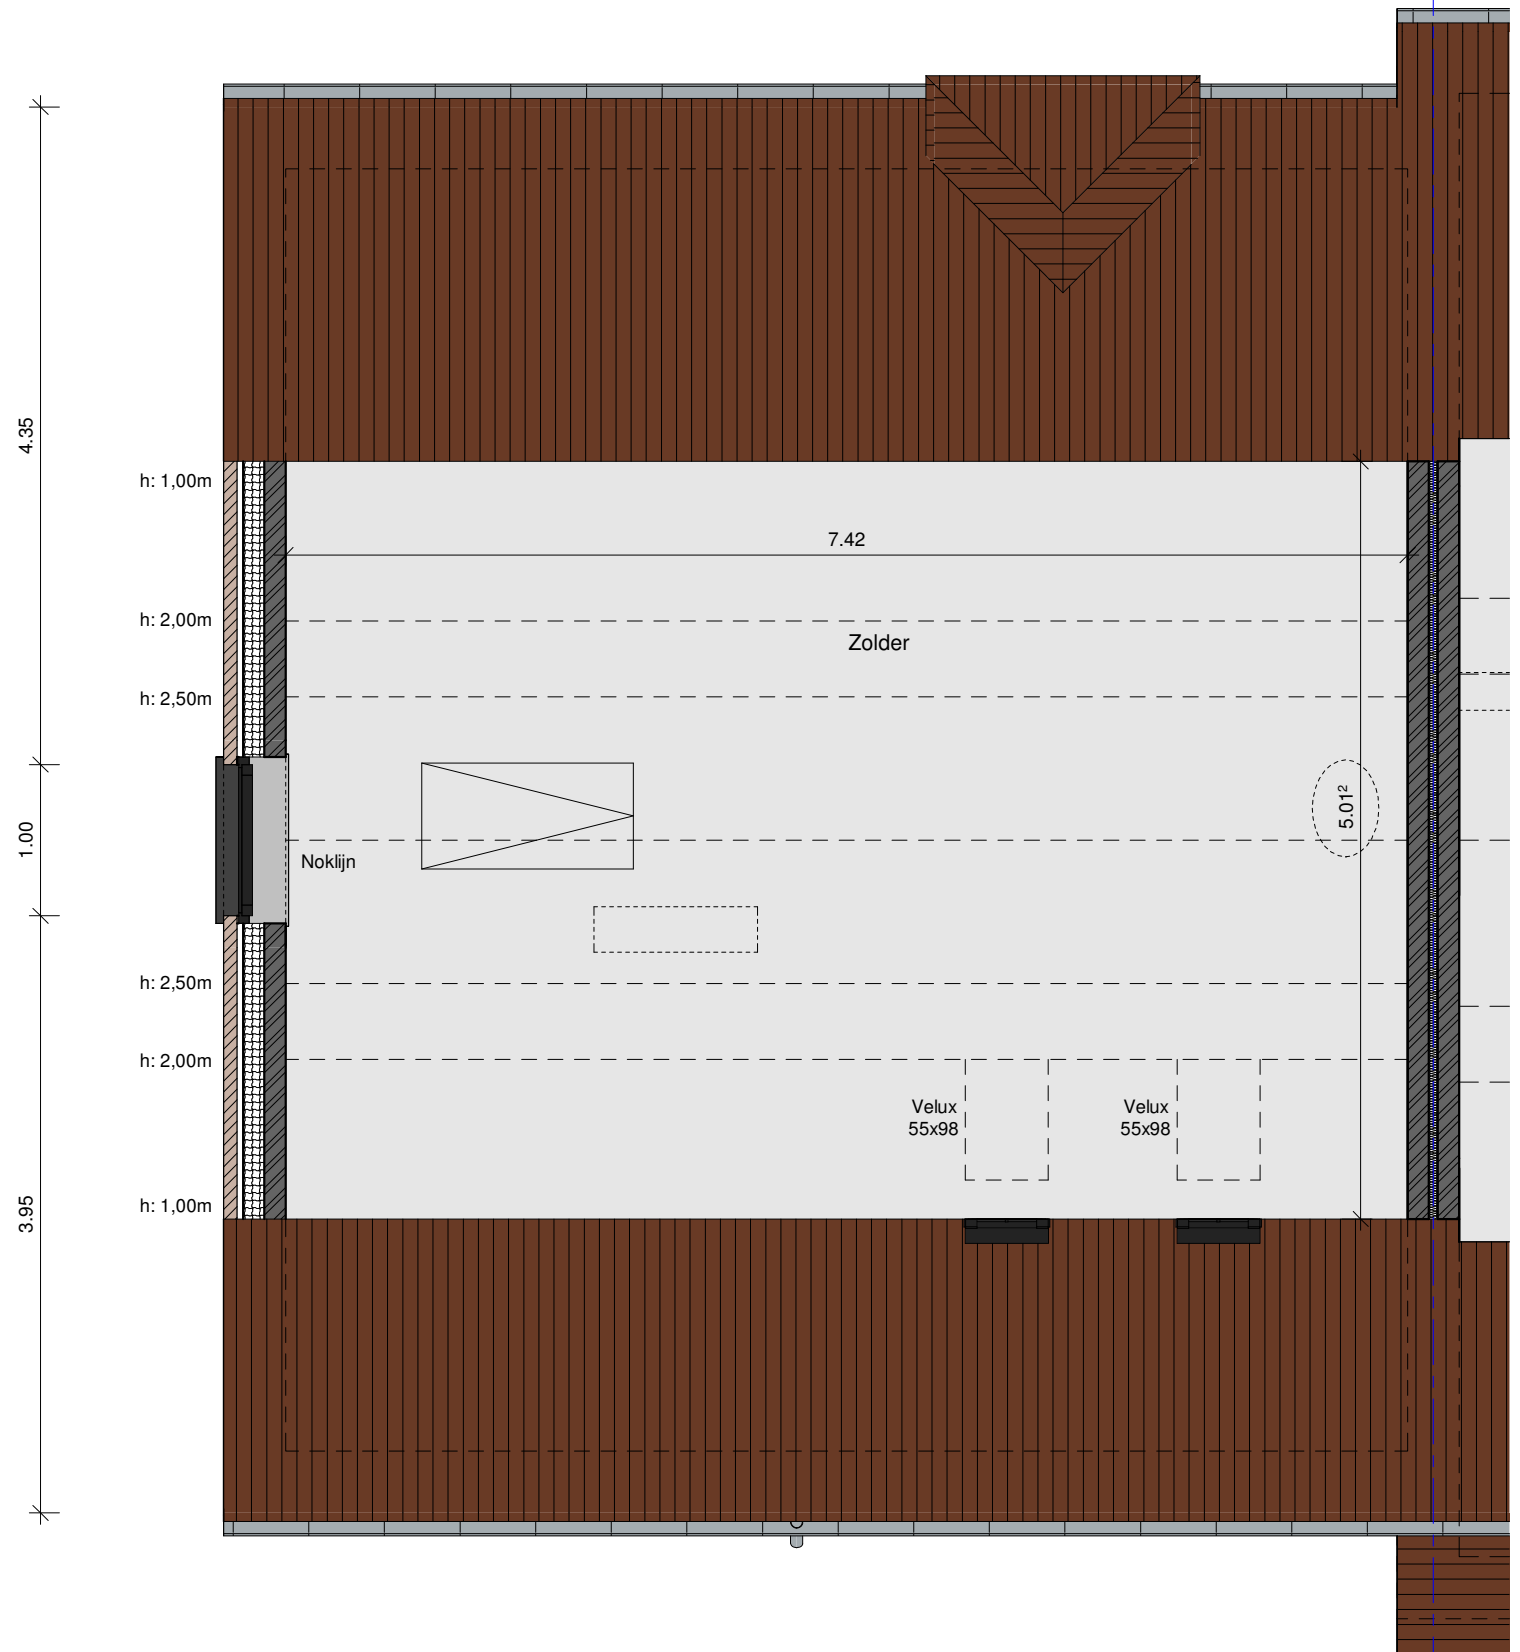

Oppervlakte gelijkvloers: 76,02 m²

Oppervlakte verdieping: 74,41 m²

Oppervlakte zolderverdiep: 42,49 m²

Noordgevel

Zuidgevel

Oostgevel