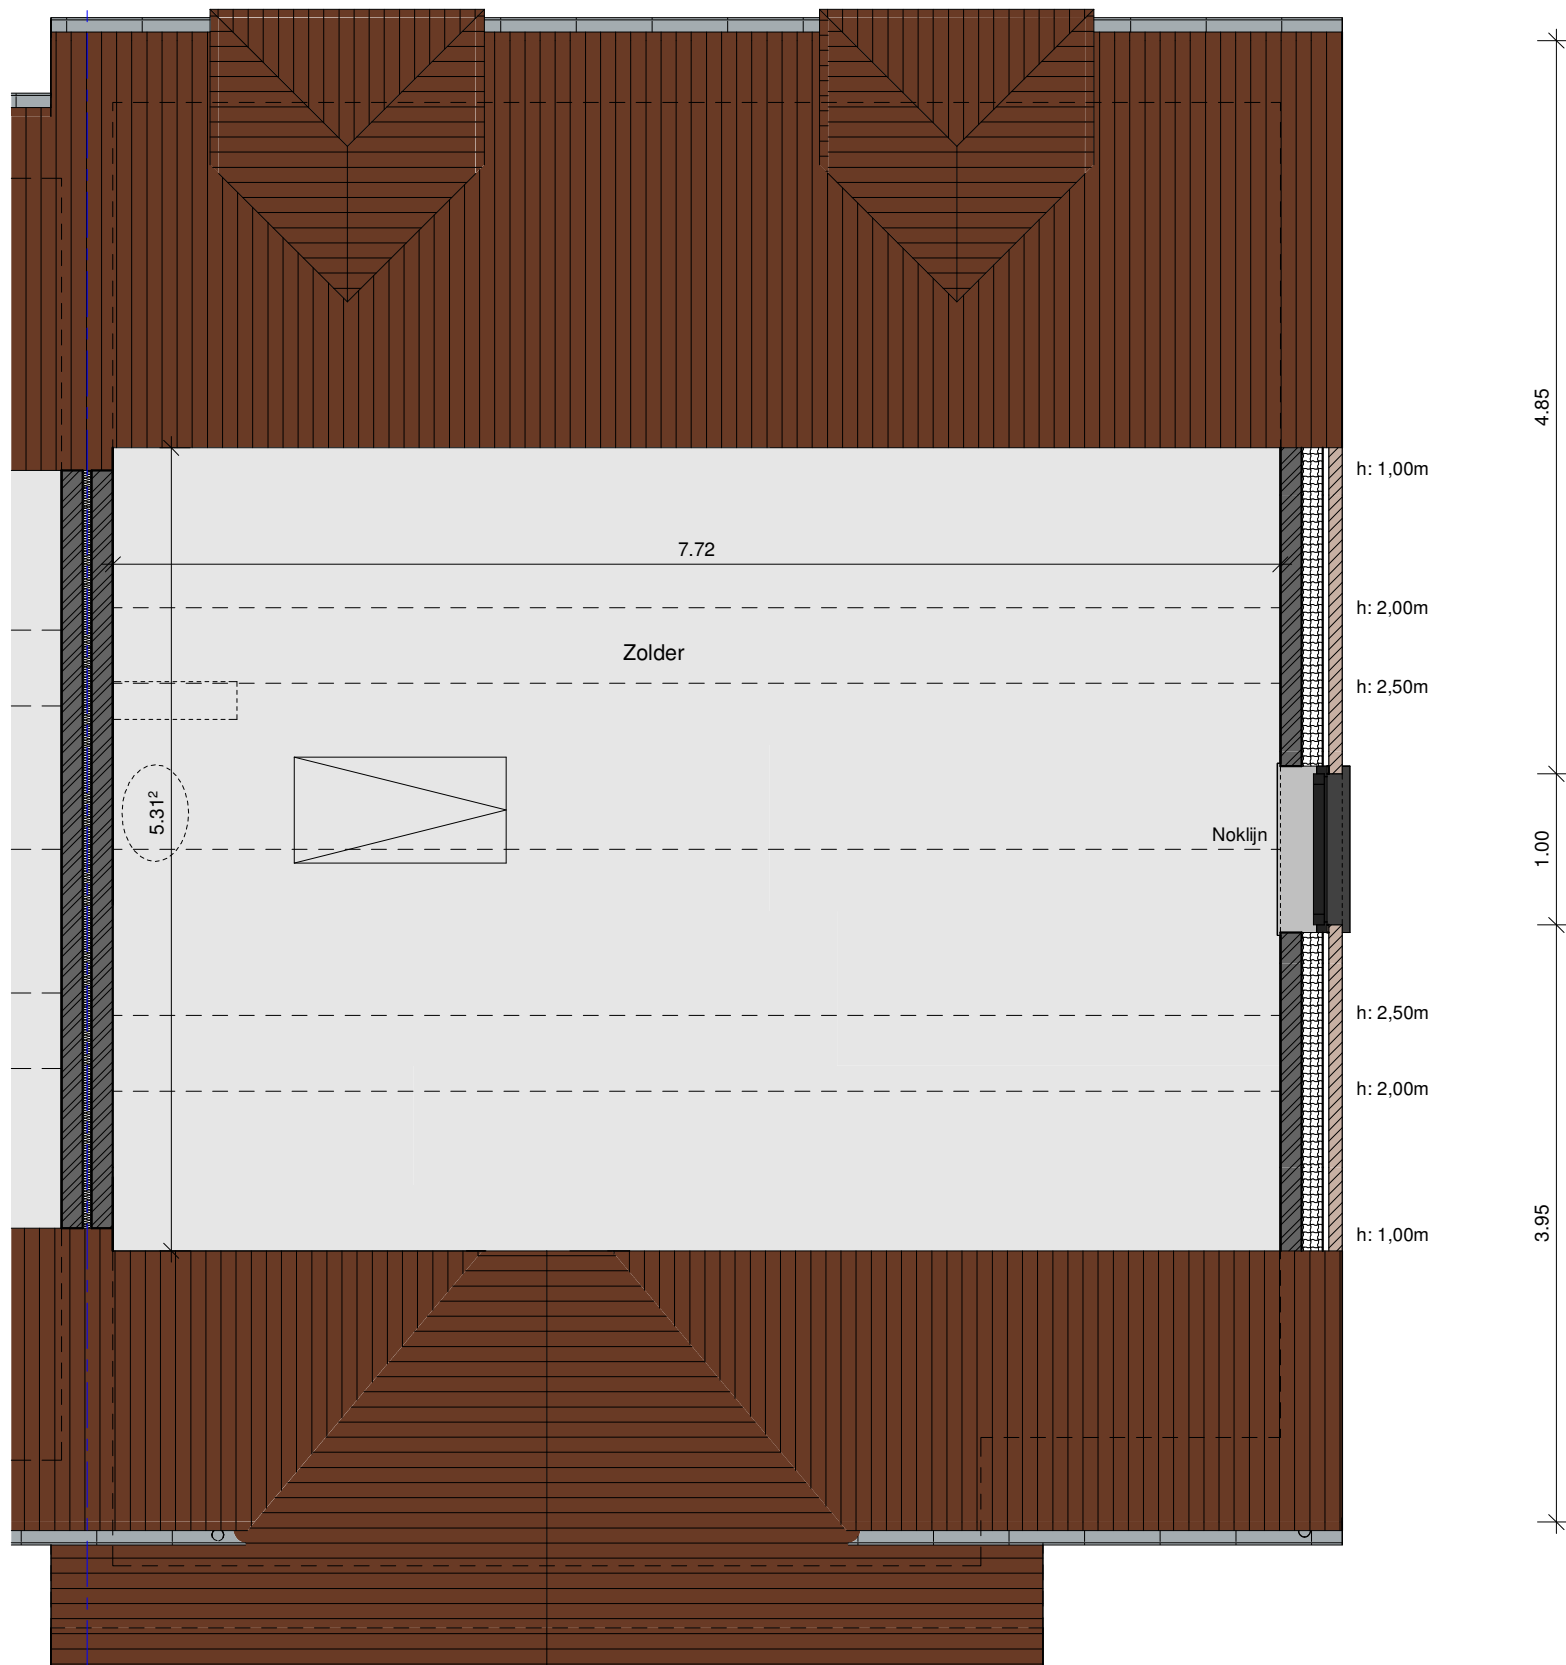

Oppervlakte gelijkvloers: 87,91 m²

Oppervlakte verdieping: 85,57 m²

Oppervlakte zolderverdiep: 46,58 m²

Noordgevel

Zuidgevel

Westgevel