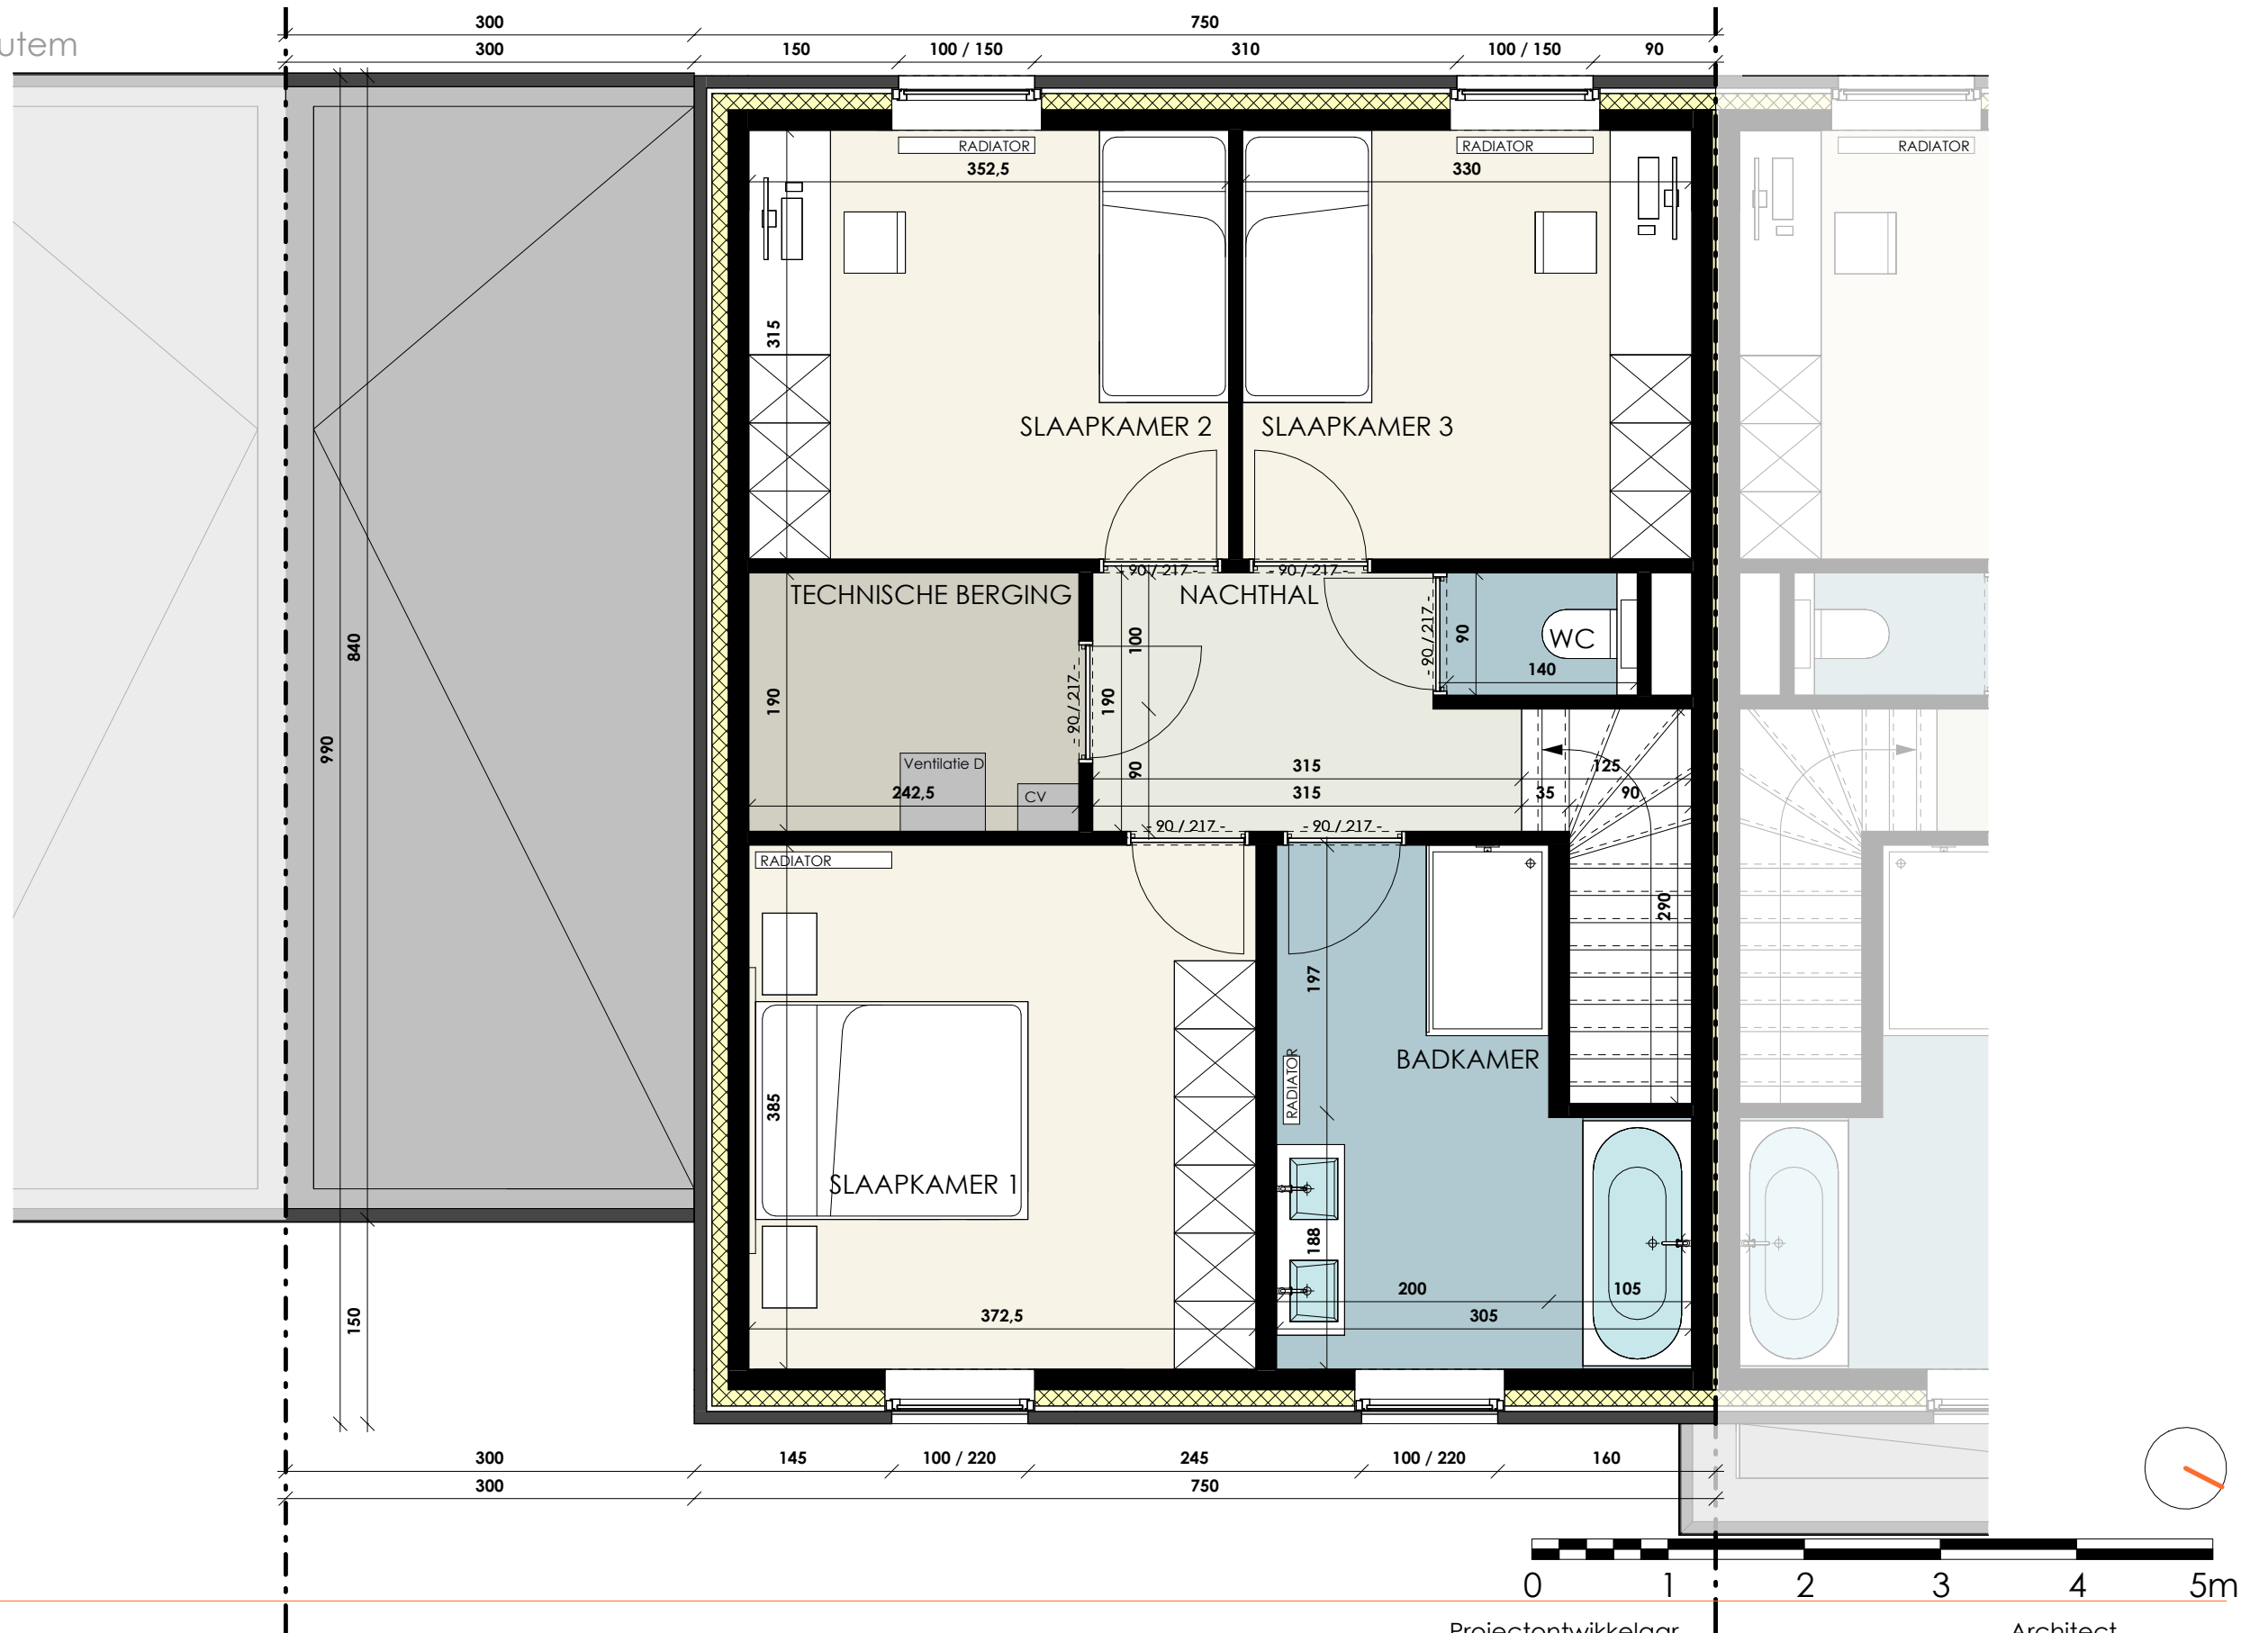

WETTERSESTEENWEG

Sint-Lievens-Houtem
(Bavegem)

Datum:

Handtekening:

LOT 7

Gelijkvloers **Versie D**

Bruto oppervlakte 74,45 m²

Berging oppervlakte 8,70 m²

Datum:

Handtekening:

LOT 7

Verdiepingsplan **Versie D**

Bruto oppervlakte 74,25 m²

Slaapkamers 3

Projectontwikkelaar

Architect