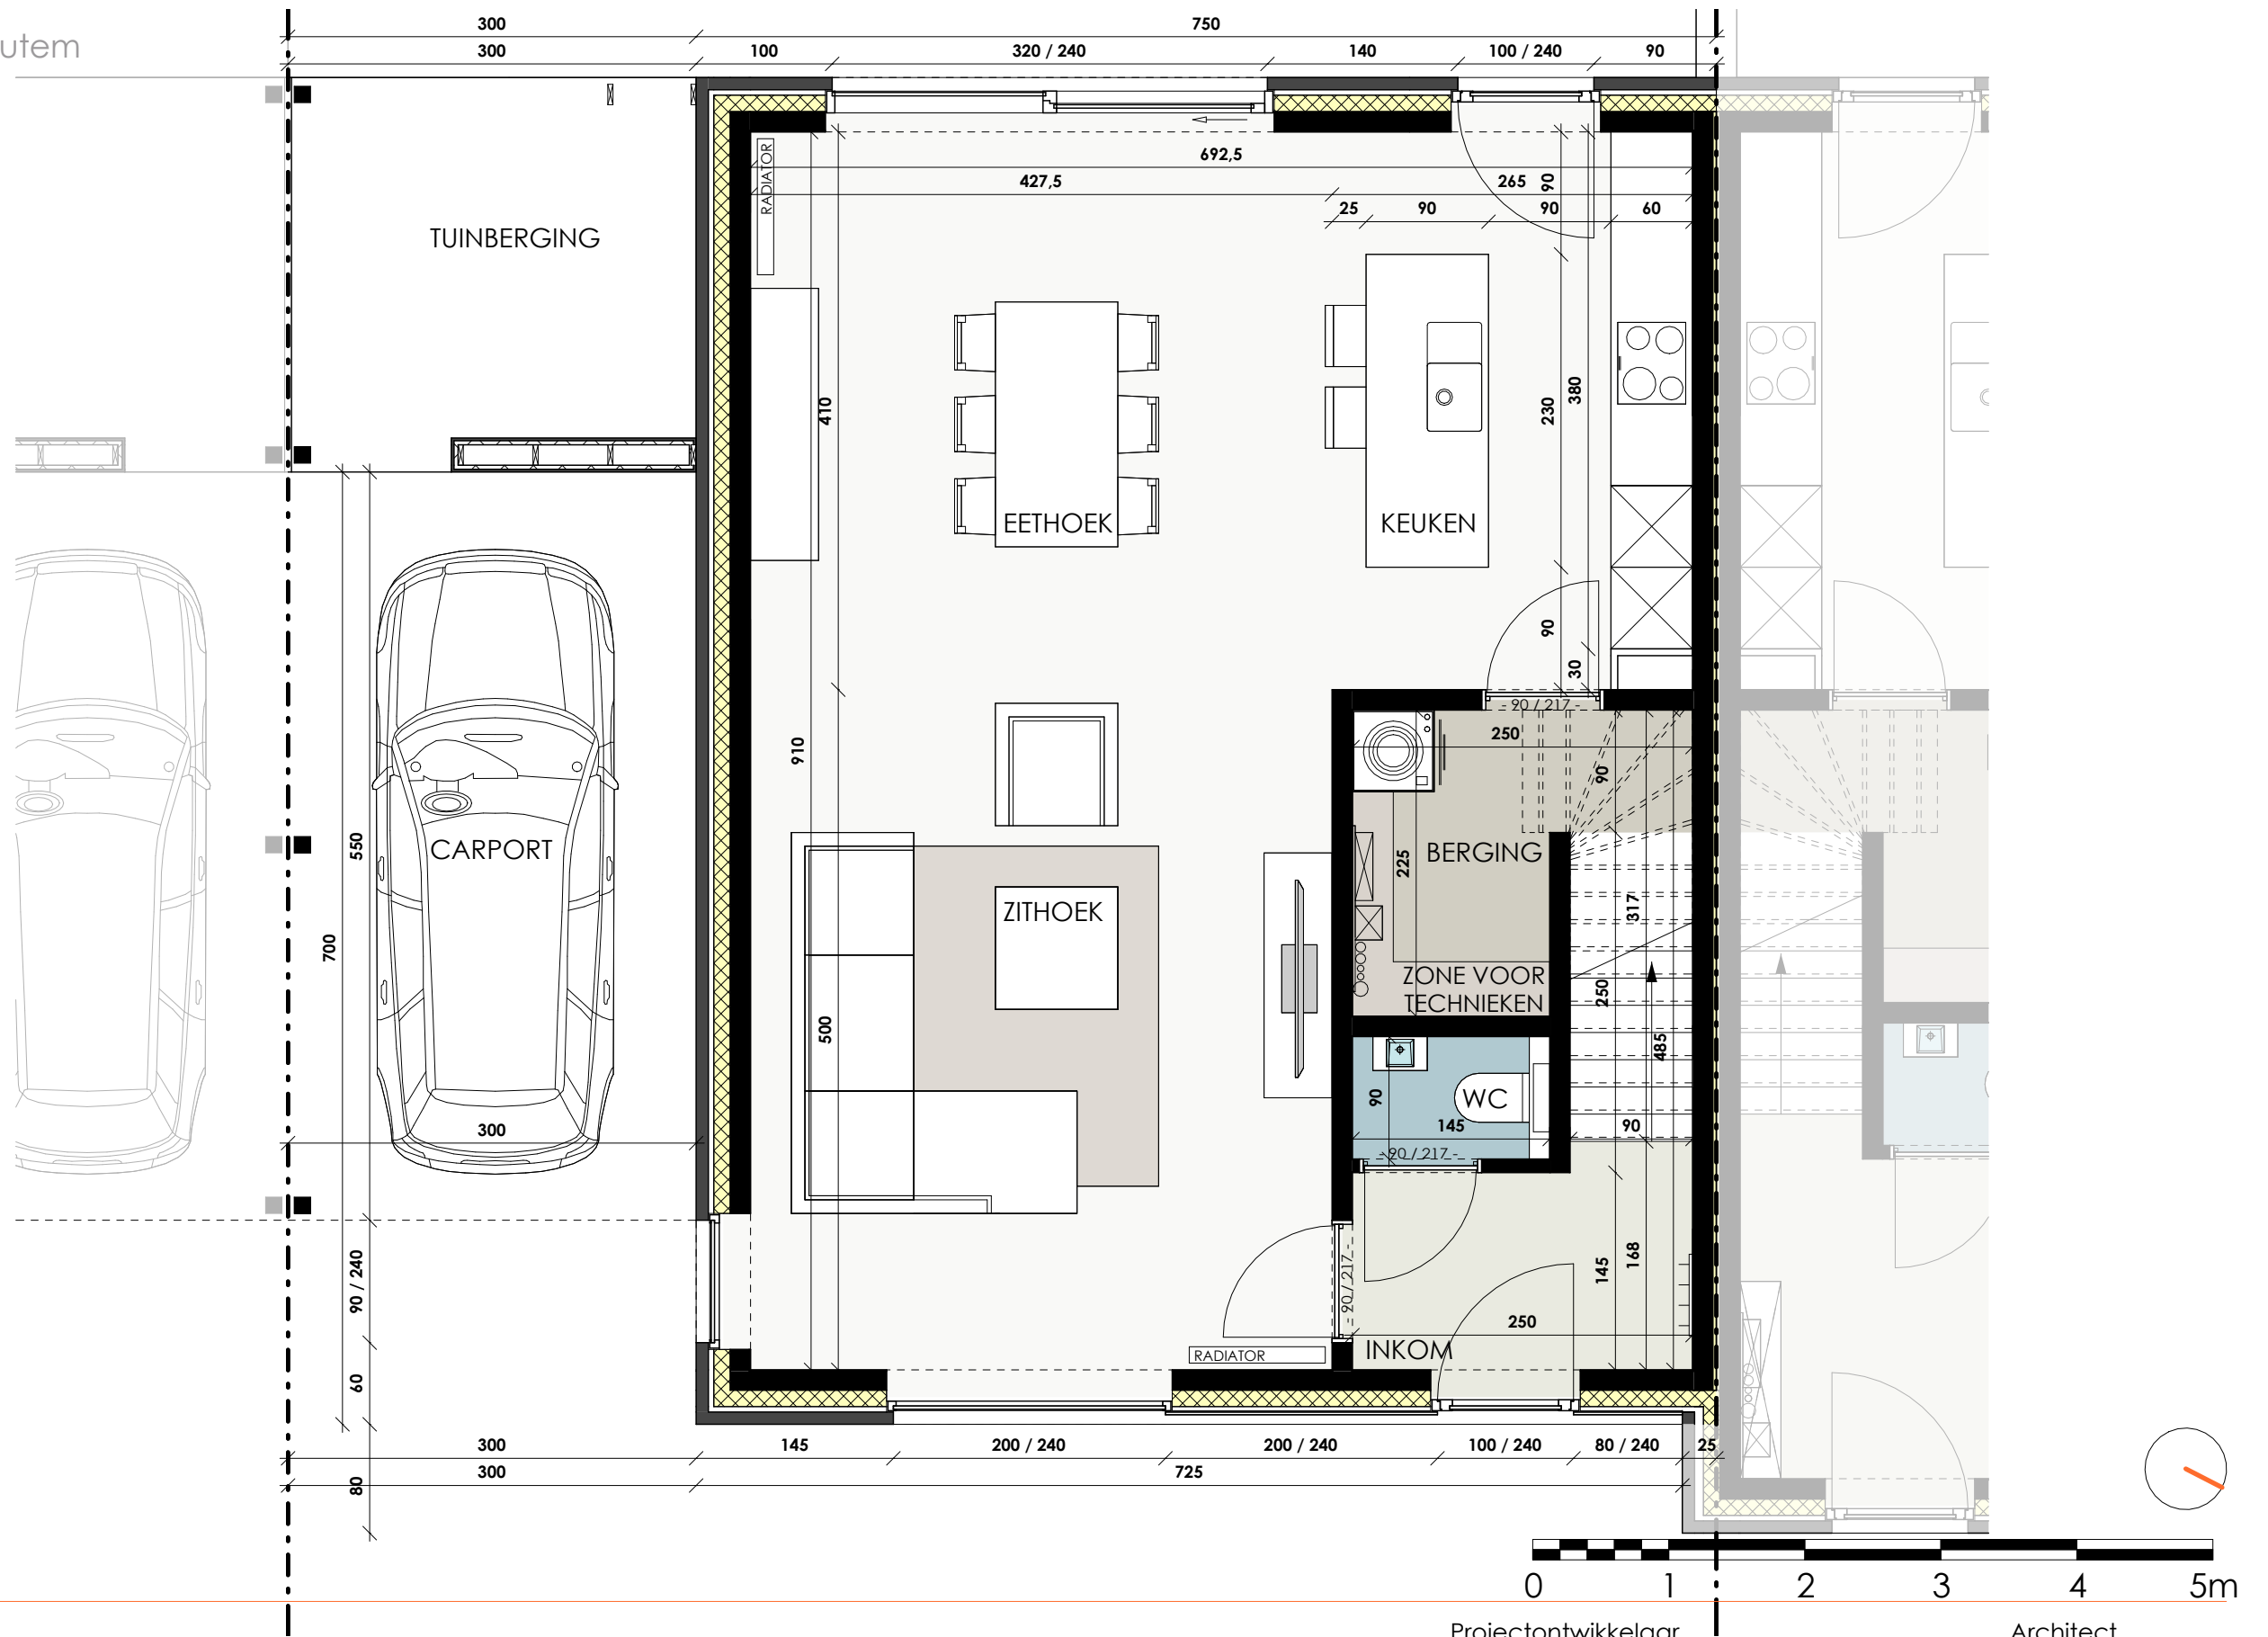

WETTERSESTEENWEG

Sint-Lievens-Houtem
(Bavegem)

Datum:

Handtekening:

LOT 7

Gelijkvloers **Versie D**

Bruto oppervlakte 74,45 m²

Berging oppervlakte 8,70 m²

Datum:

Handtekening:

LOT 7

Verdiepingsplan **Versie D**

Bruto oppervlakte 74,25 m²

Slaapkamers 3

Projectontwikkelaar

Architect