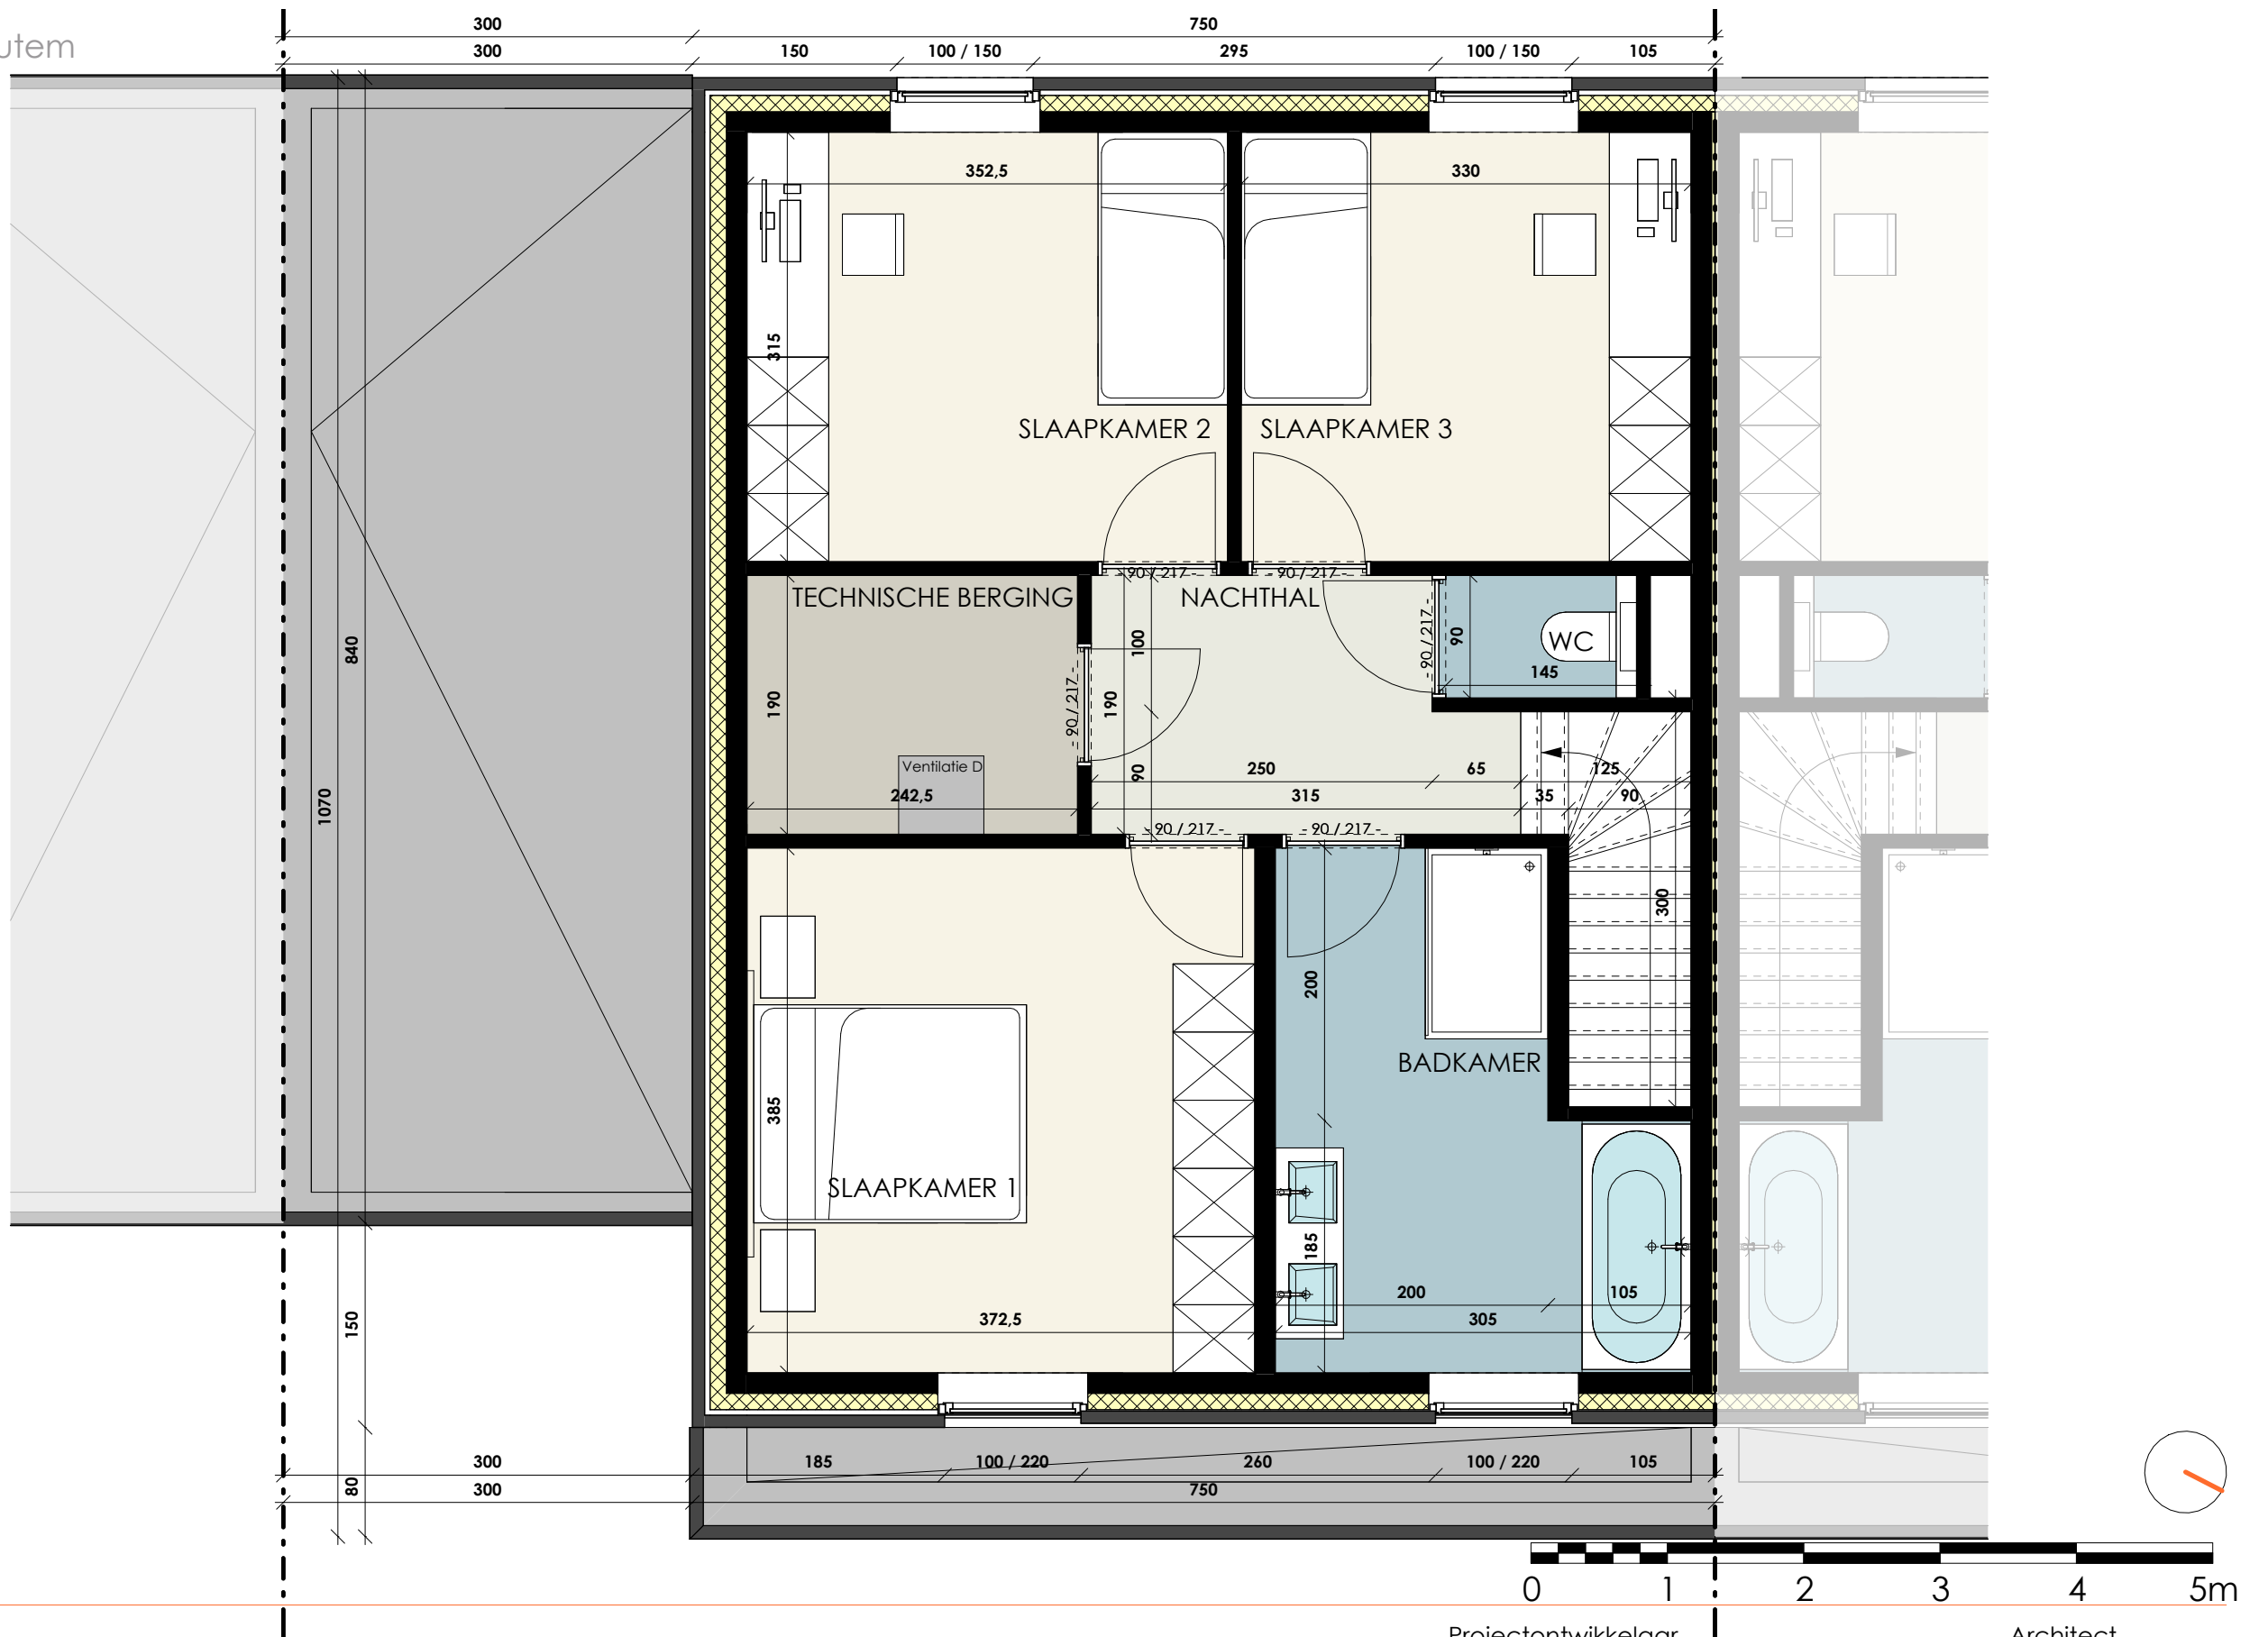

WETTERSESTEENWEG

Sint-Lievens-Houtem
(Bavegem)

Datum:

Handtekening:

LOT 3

Verdiepingsplan **Versie F**

Bruto oppervlakte 74,25 m²

Slaapkamers 3

Projectontwikkelaar

Architect

C-NEST
GROEP

TM C-Nestate - Member of C-Nest Groep
Kouter 53, 9800 Deinze
TEL 056 66 59 45
www.cnest.be

berkeinarchitects
Bellestraat 50 9880 Aalter