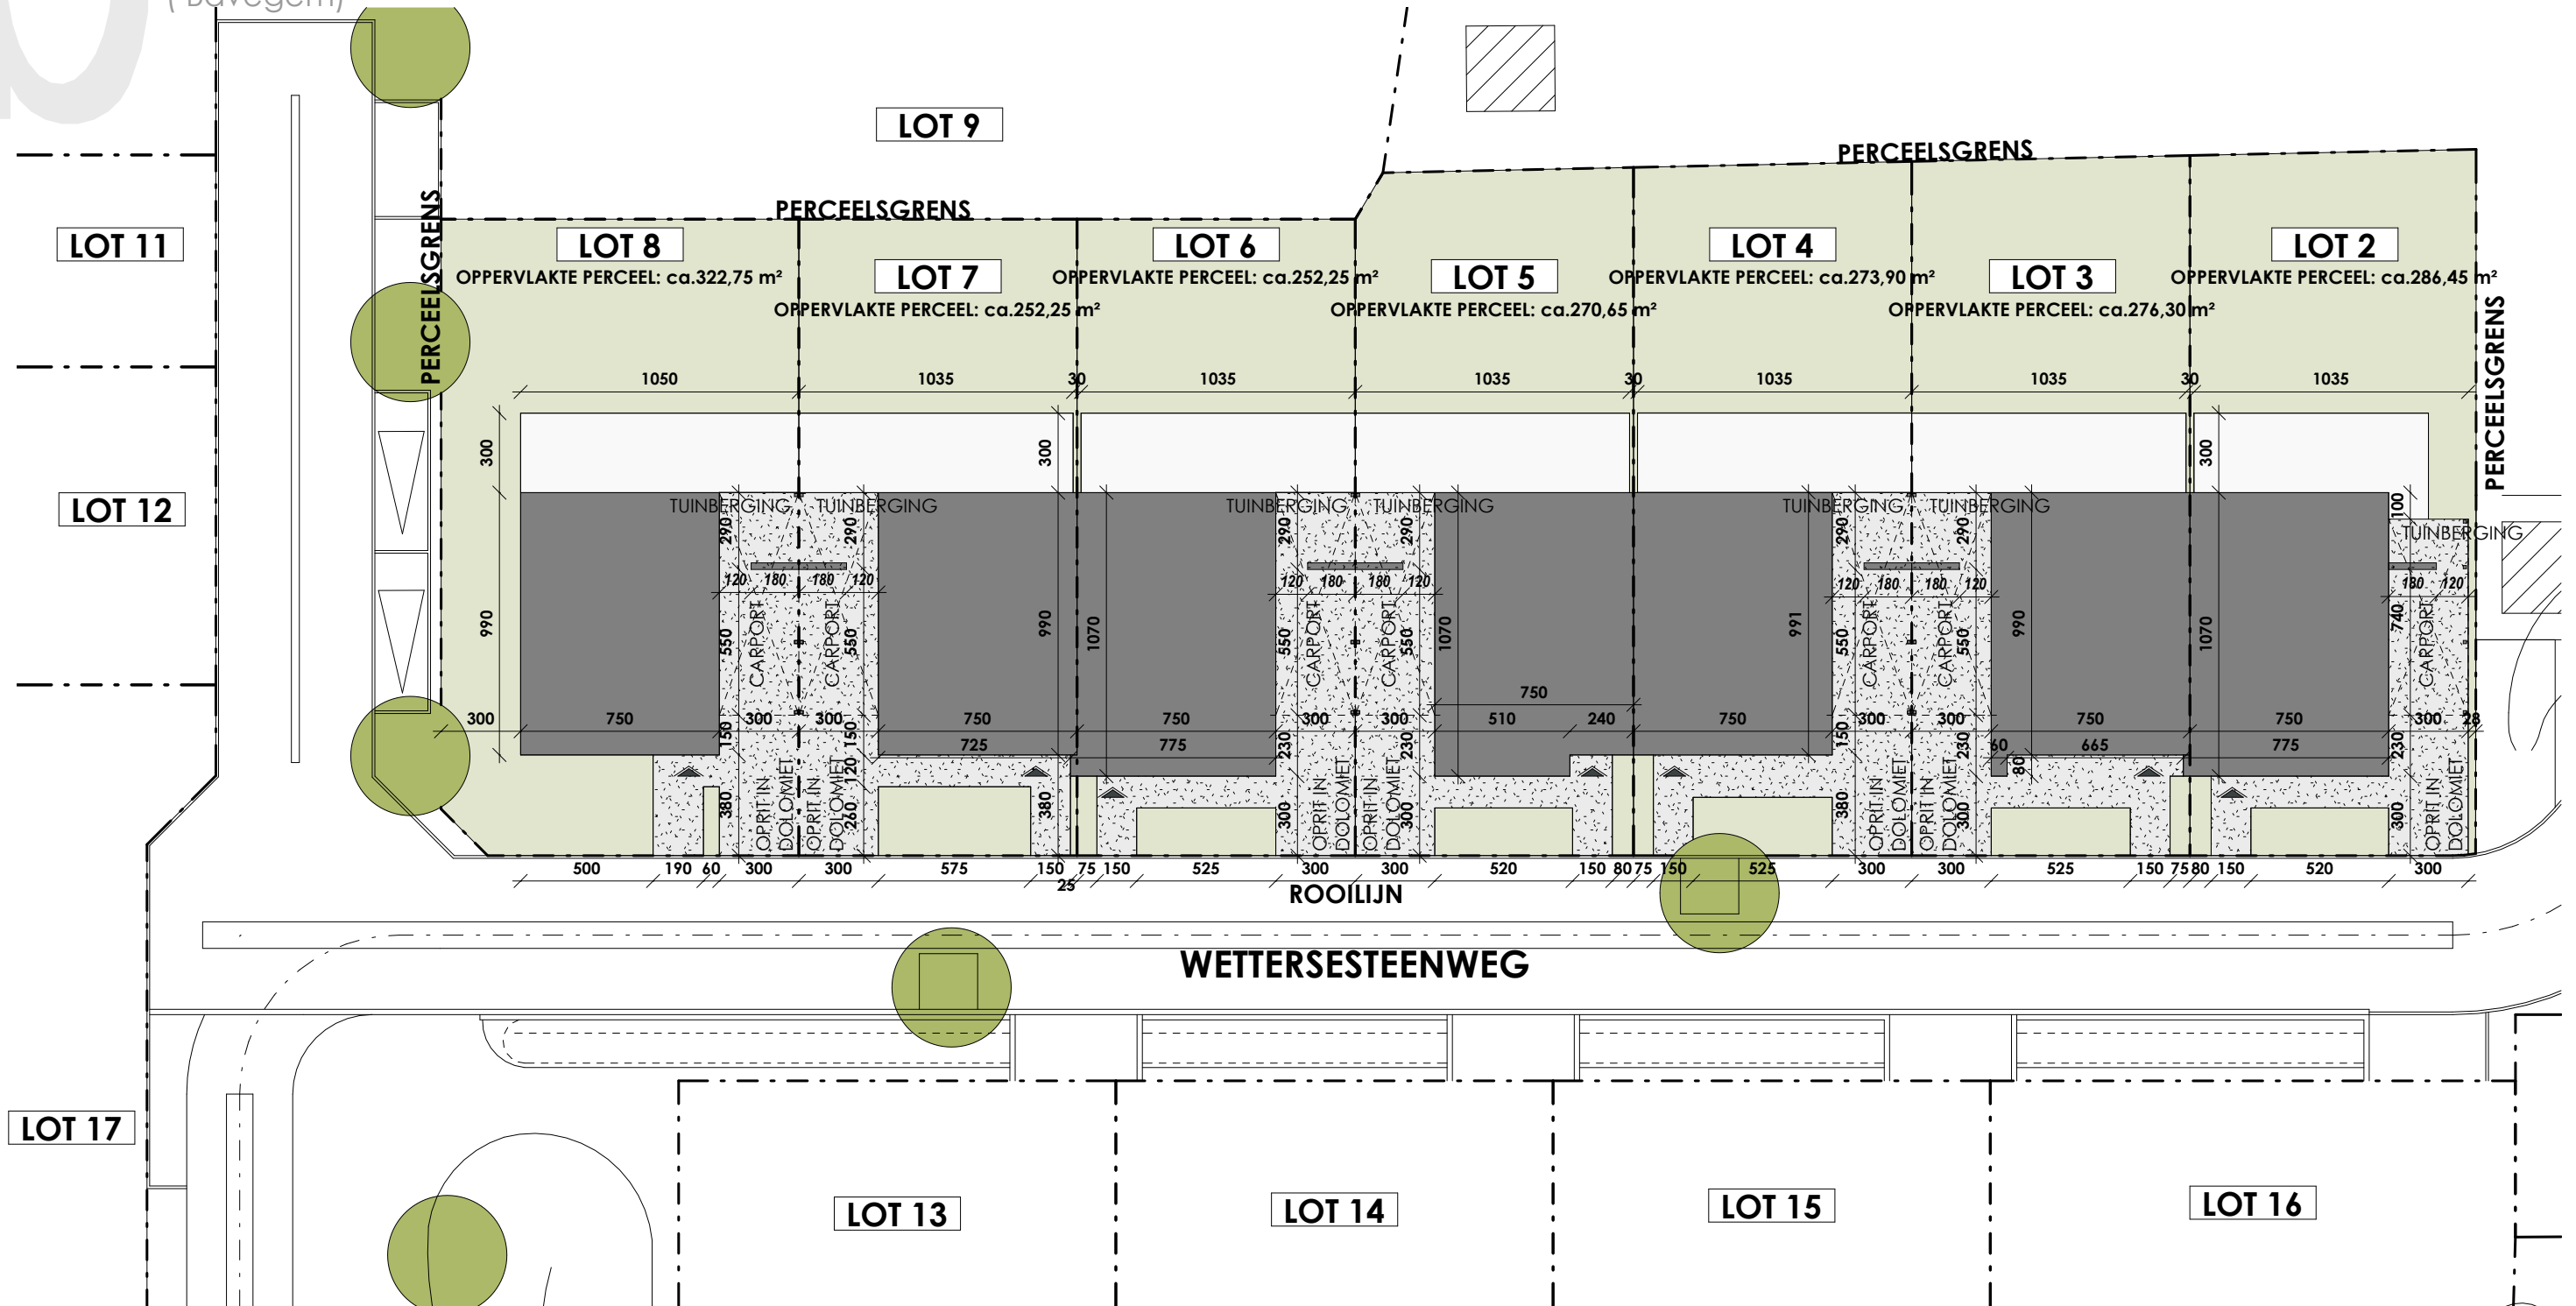

WETTERSESTEENWEG

Sint-Lievens-Houtem
(Bavegem)

Datum:

Handtekening:

LOT 2-8

Inplantingsplan **Versie F**

Projectontwikkelaar

Architect

TM C-Nestate – Member of C-Nest Groep
Kouter 53, 9800 Deinze
TEL 056 66 59 45
www.cnest.be

berkeinarhitects
Bellemstraat 50
9880 Aalter