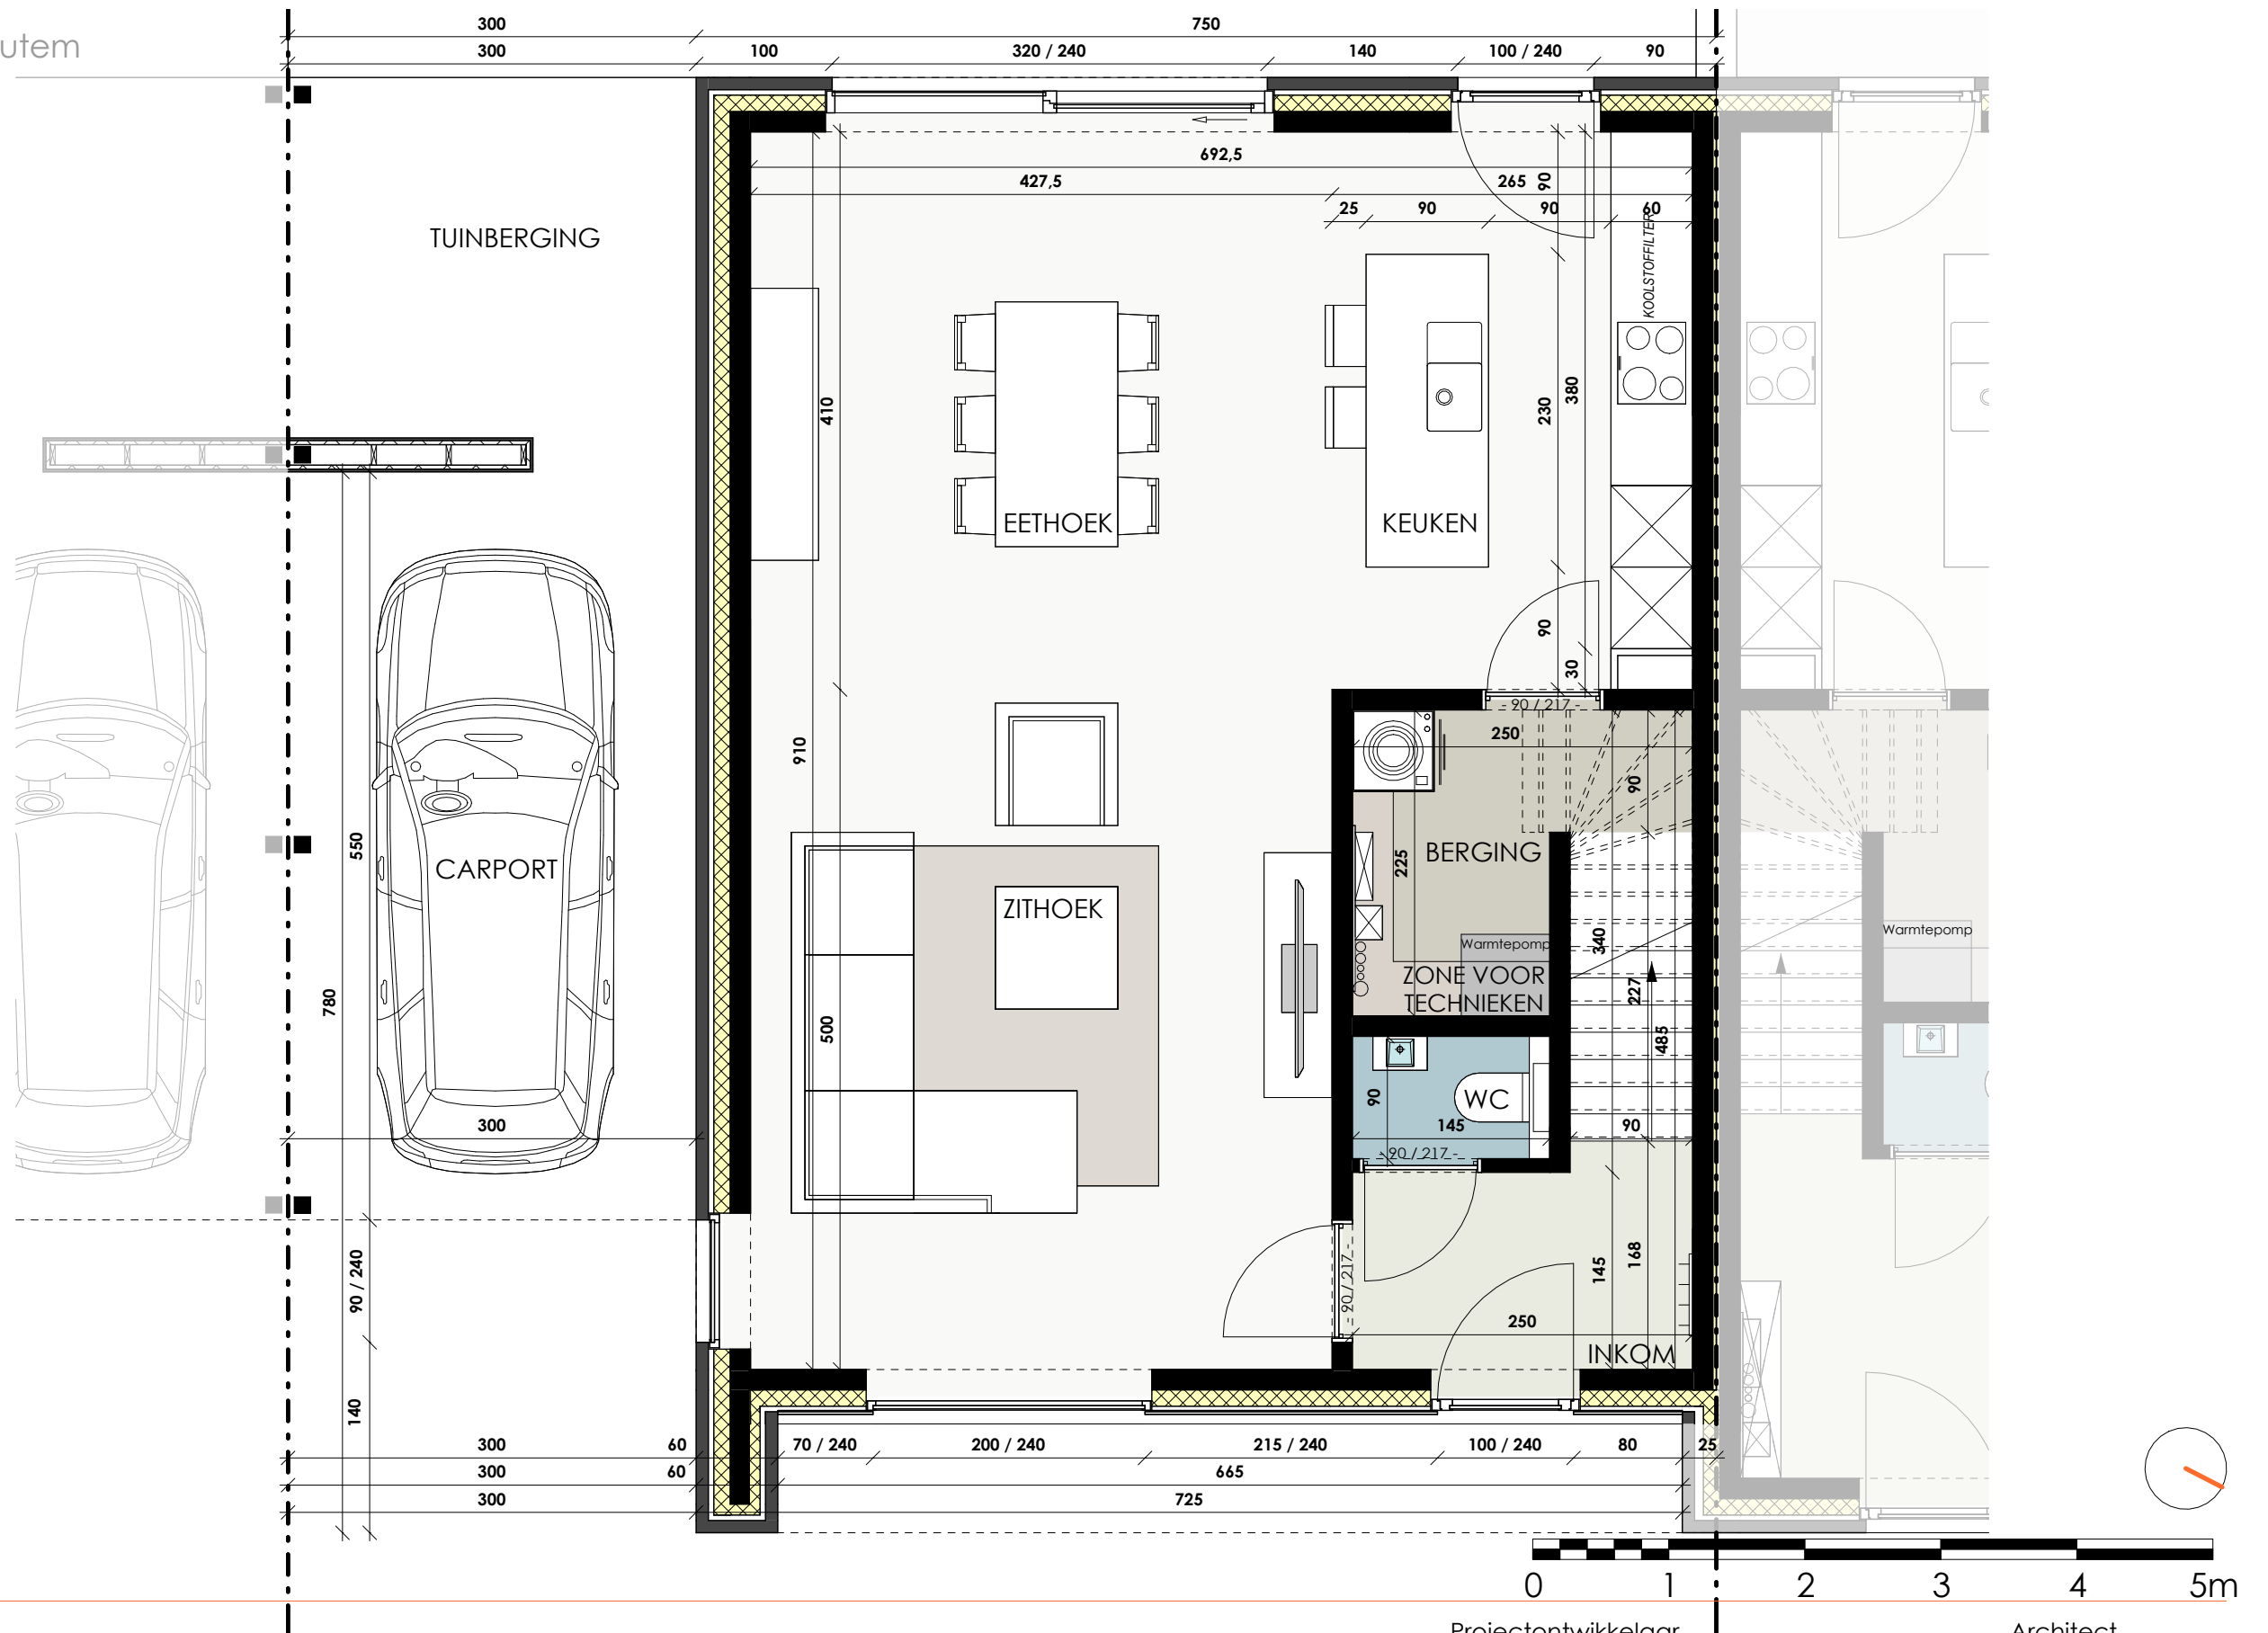

WETTERSESTEENWEG

Sint-Lievens-Houtem
(Bavegem)

C-NEST
GROEP

TM C-Nestate - Member of C-Nest Groep
Kouter 53, 9800 Deinze
TEL 056 66 59 45
www.cnest.be

berkeinarhitects
Bellemstraat 50
9880 Aalter