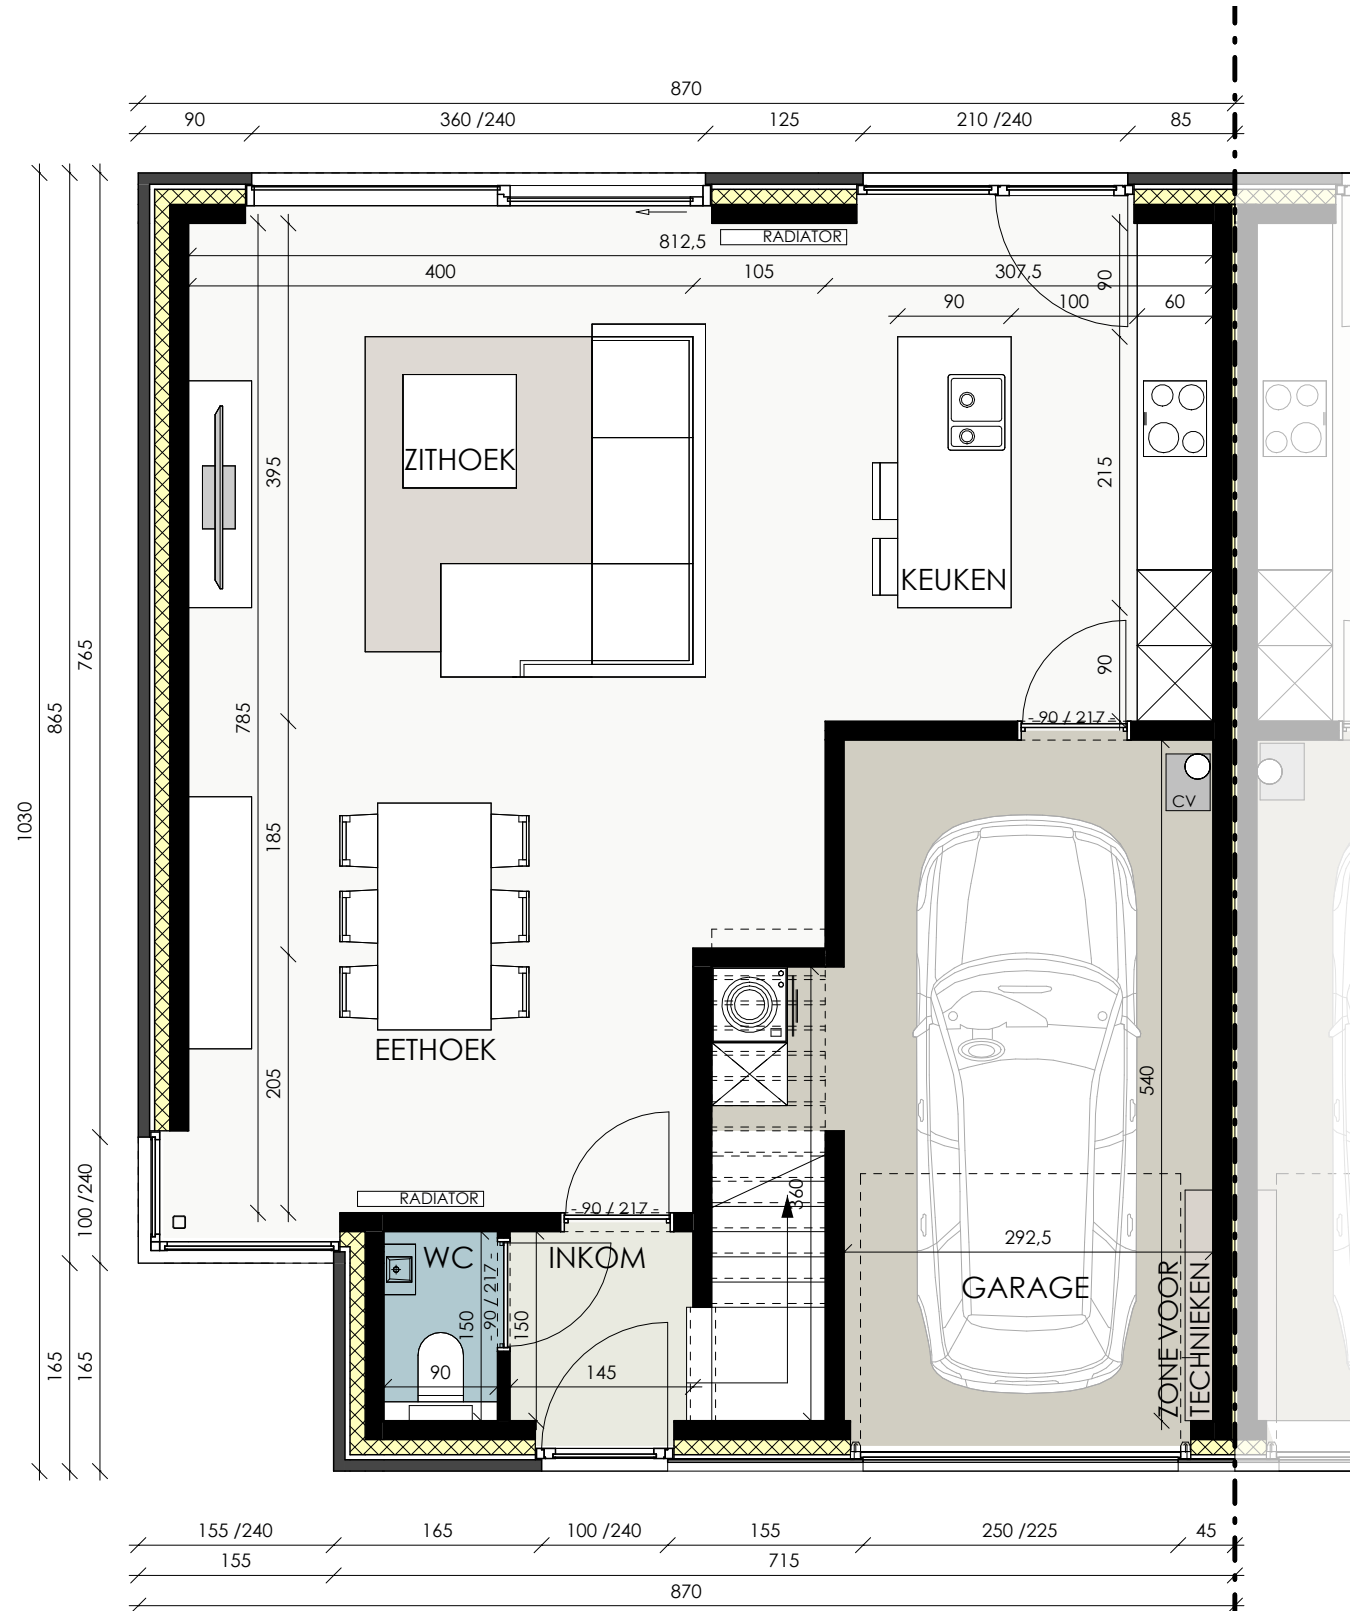

WETTERSESTEENWEG

Sint-Lievens-Houtem
(Bavegem)

Datum:

Handtekening:

LOT 12

GELIJKVLOERS **Versie B**

Bruto oppervlakte 87,48 m²

Projectontwikkelaar

Datum:

Handtekening:

LOT 12

VERDIEPINGSPLAN **Versie B**

Bruto oppervlakte 82,85 m²

Slaapkamers 3

Projectontwikkelaar

Architect