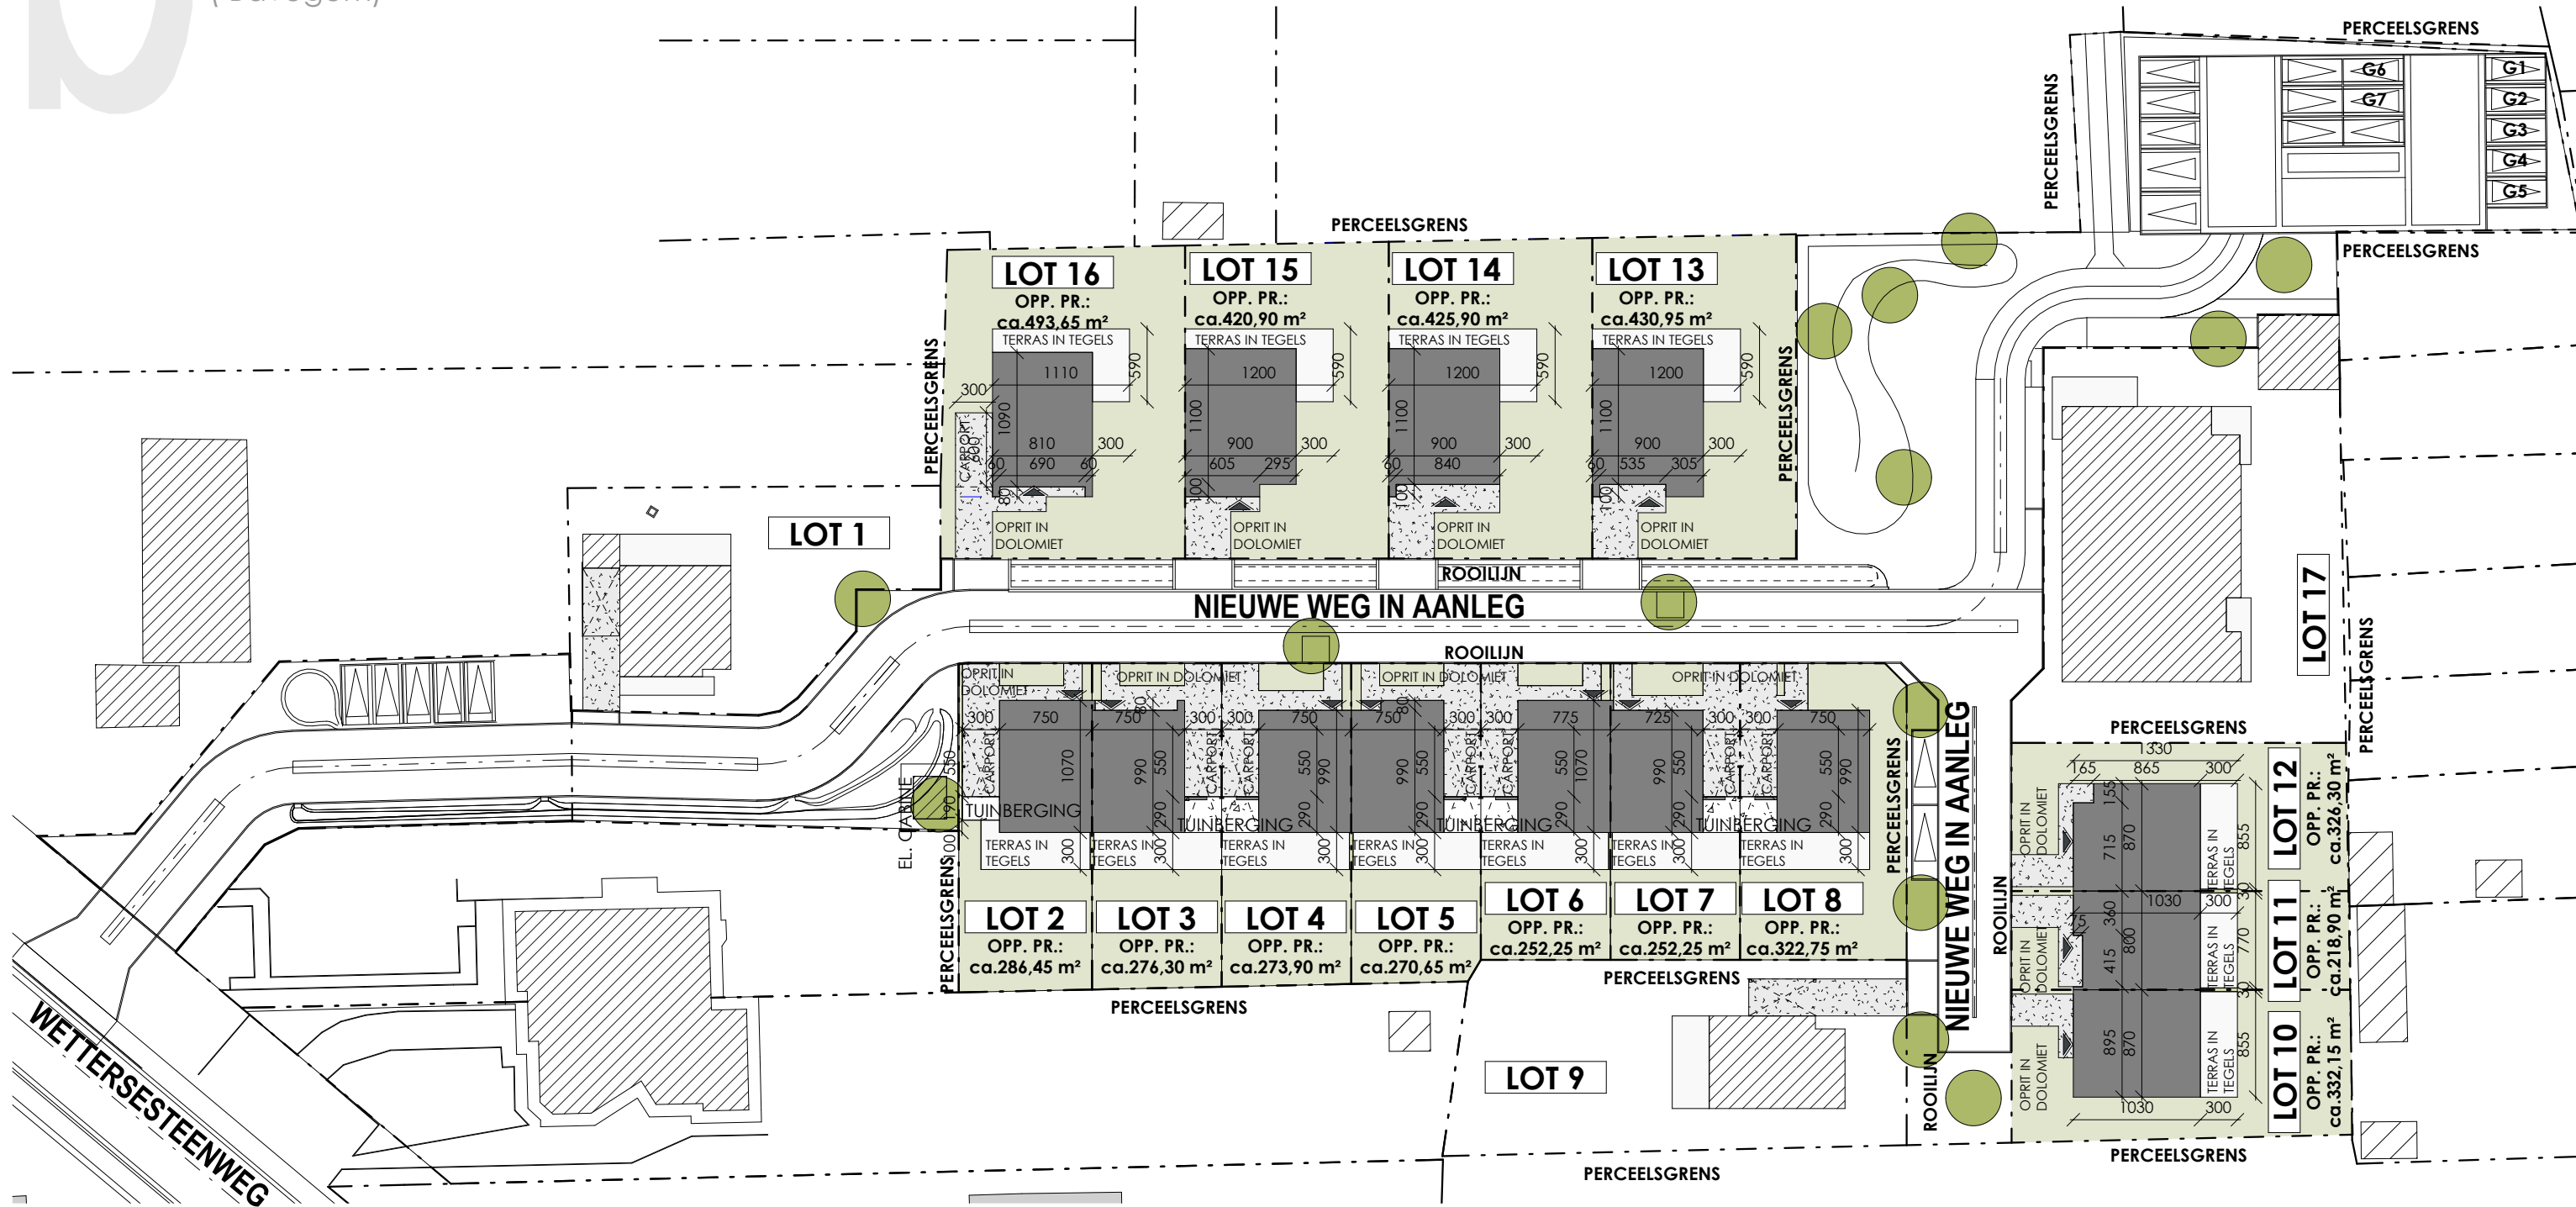

WETTERSESTEENWEG

Sint-Lievens-Houtem
(Bavegem)

Datum:

Handtekening:

LOT 2-16

INPLANTINGS

Versie B

Projectontwikkelaar

Architect

TM C-Nestate - Member of C-Nest Groep
Kouter 53, 9800 Deinze
TEL 056 66 59 45
www.cnest.be

berkeinarhitects
Bellemstraat 50
9880 Aalter