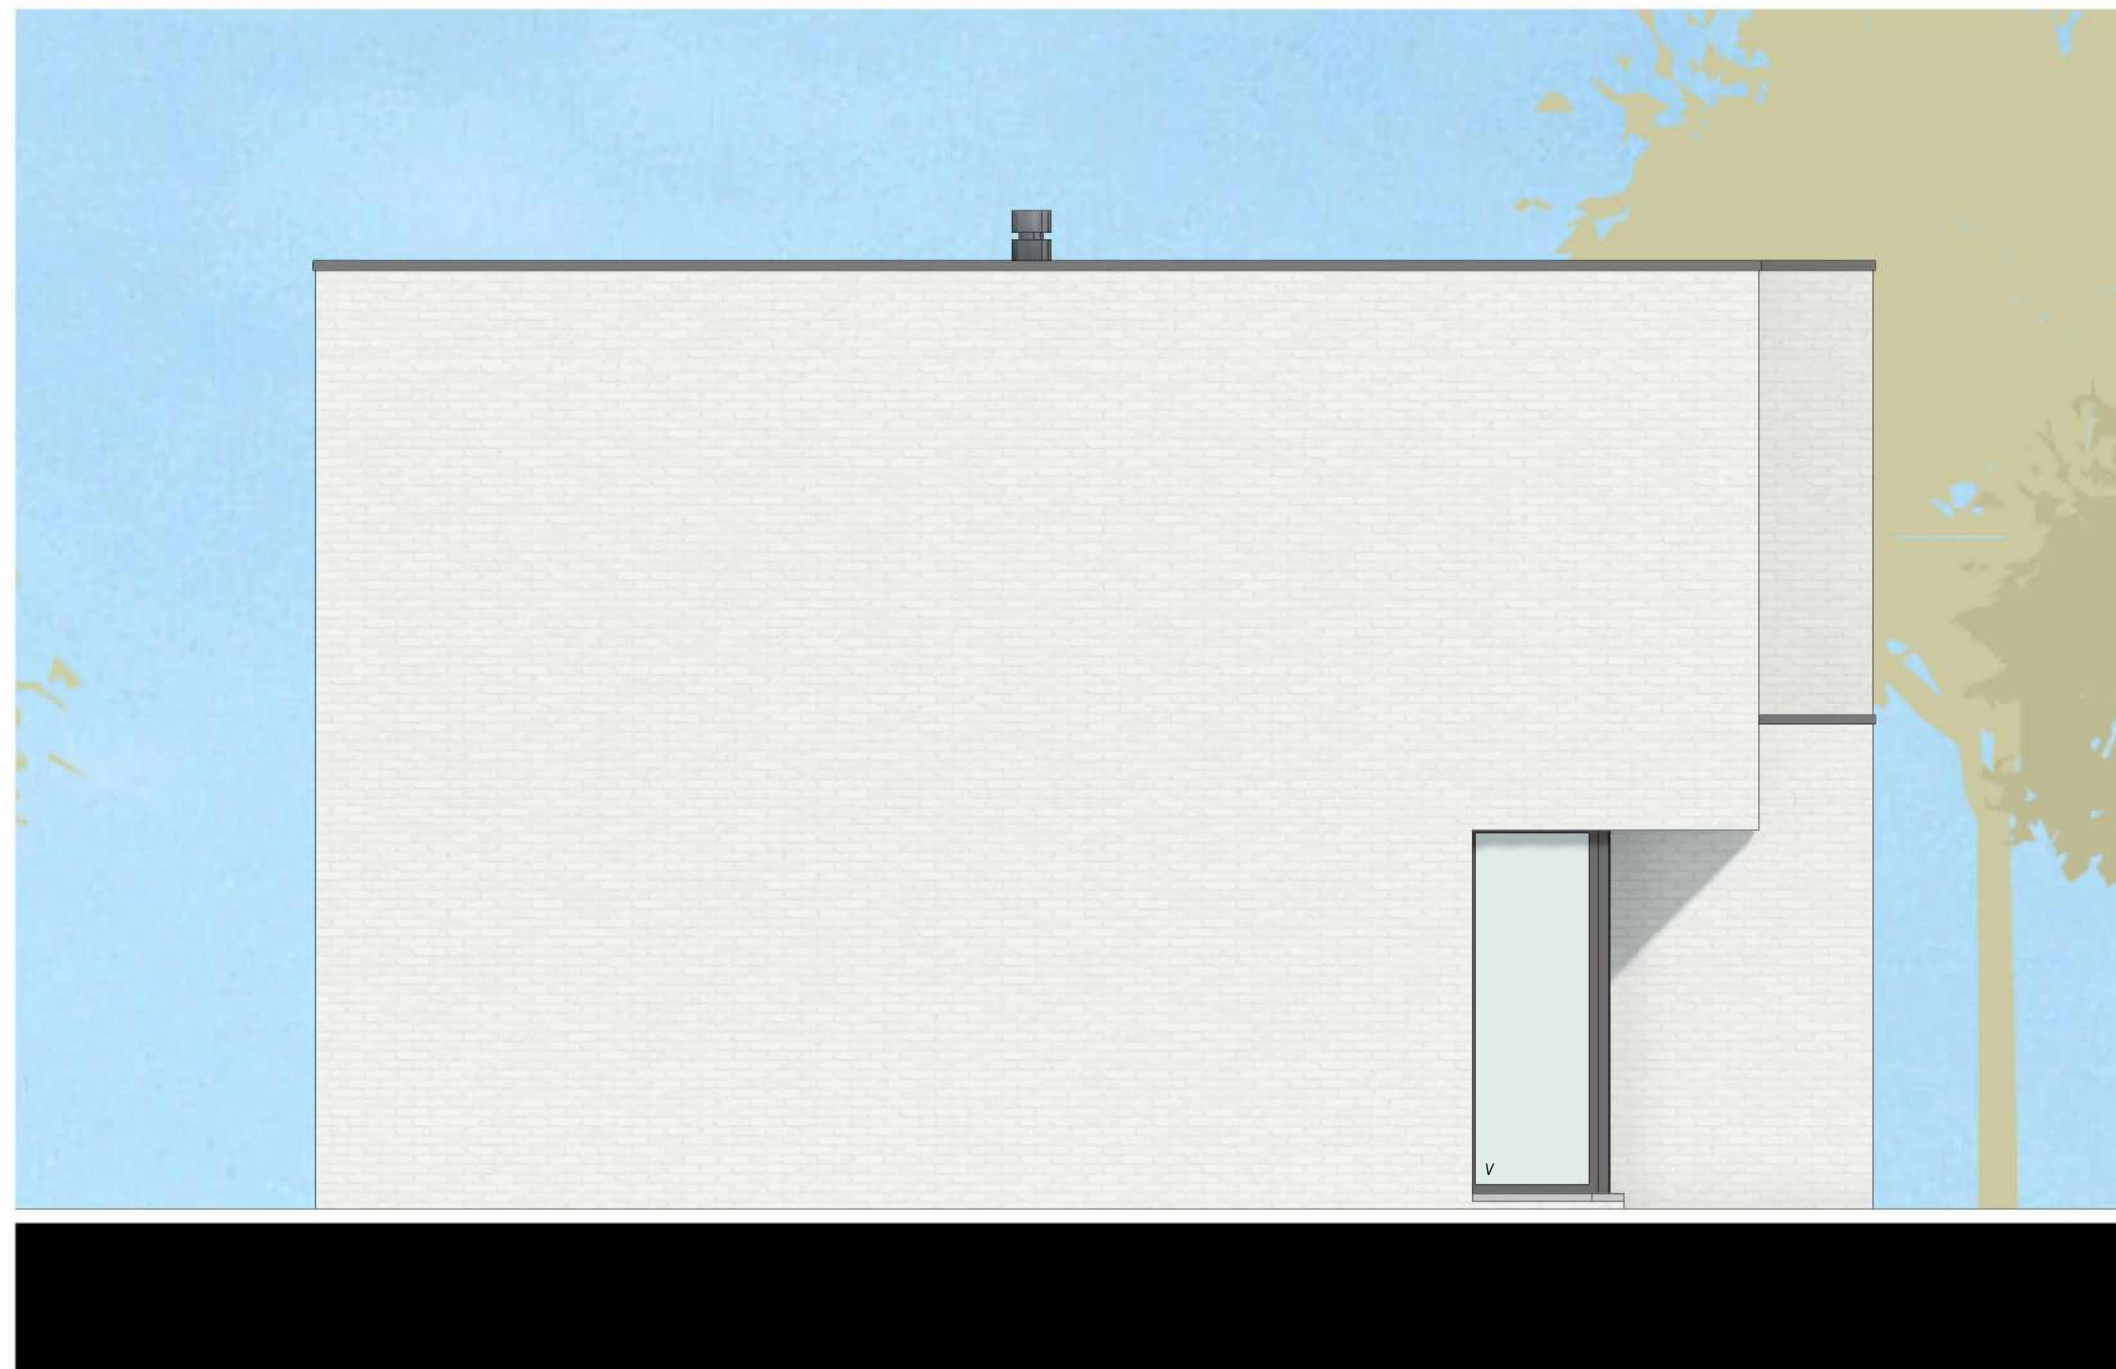

WETTERSESTEENWEG

Sint-Lievens-Houtem
(Bavegem)

Datum:

Handtekening:

LOT 12

LINKERZIJGEVEL **Versie B**

Projectontwikkelaar

Architect

**C-NEST
GROEP**

VASTGOEDONTWIKKELING

TM C-Nestate- Member of C-Nest Groep
Kouter 53, 9800 Deinze
TEL 056 66 59 45
www.cnest.be

berkeinarchitects
Bellemstraat 50 9880 Aalter