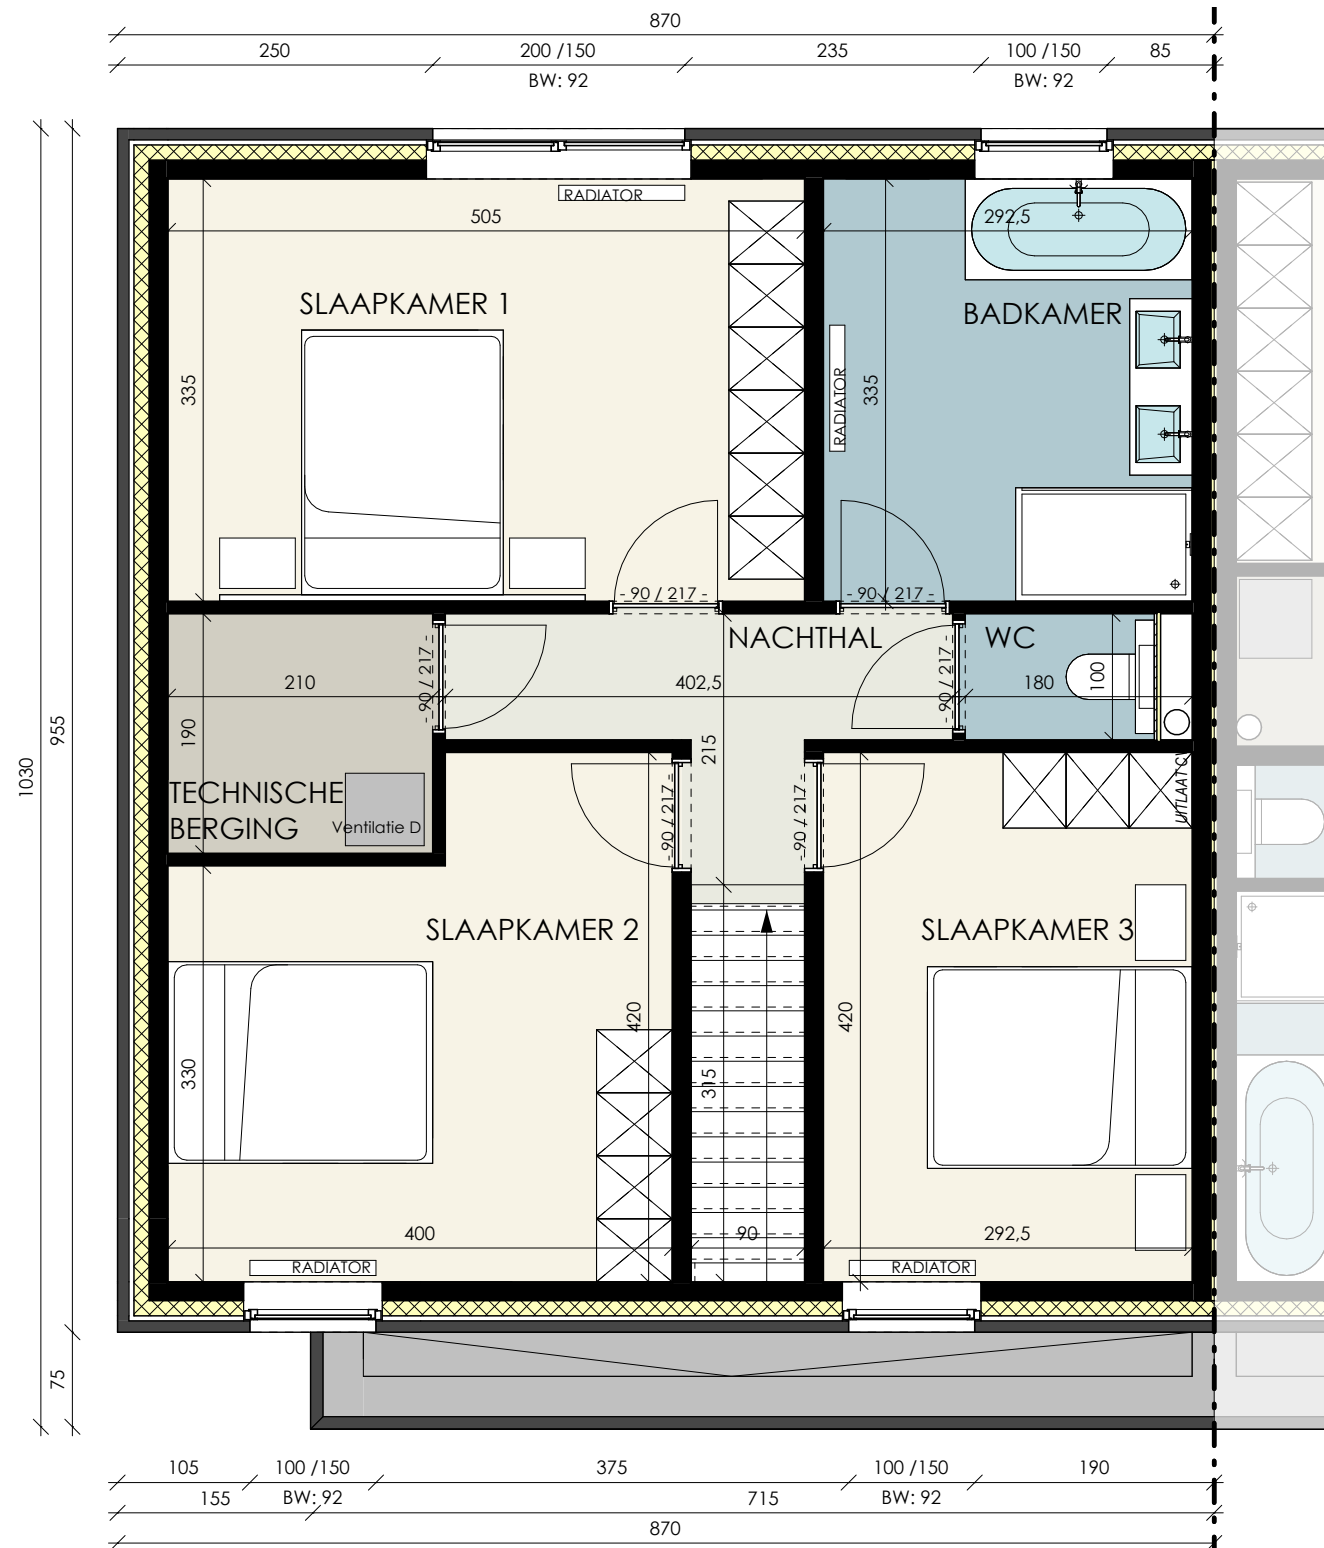

WETTERSESTEENWEG

Sint-Lievens-Houtem
(Bavegem)

Datum:

Handtekening:

LOT 12

GELIJKVLOERS **Versie B**

Bruto oppervlakte 87,48 m²

Projectontwikkelaar

Datum:

Handtekening:

LOT 12

VERDIEPINGSPLAN **Versie B**

Bruto oppervlakte 82,85 m²

Slaapkamers 3

Projectontwikkelaar

Architect