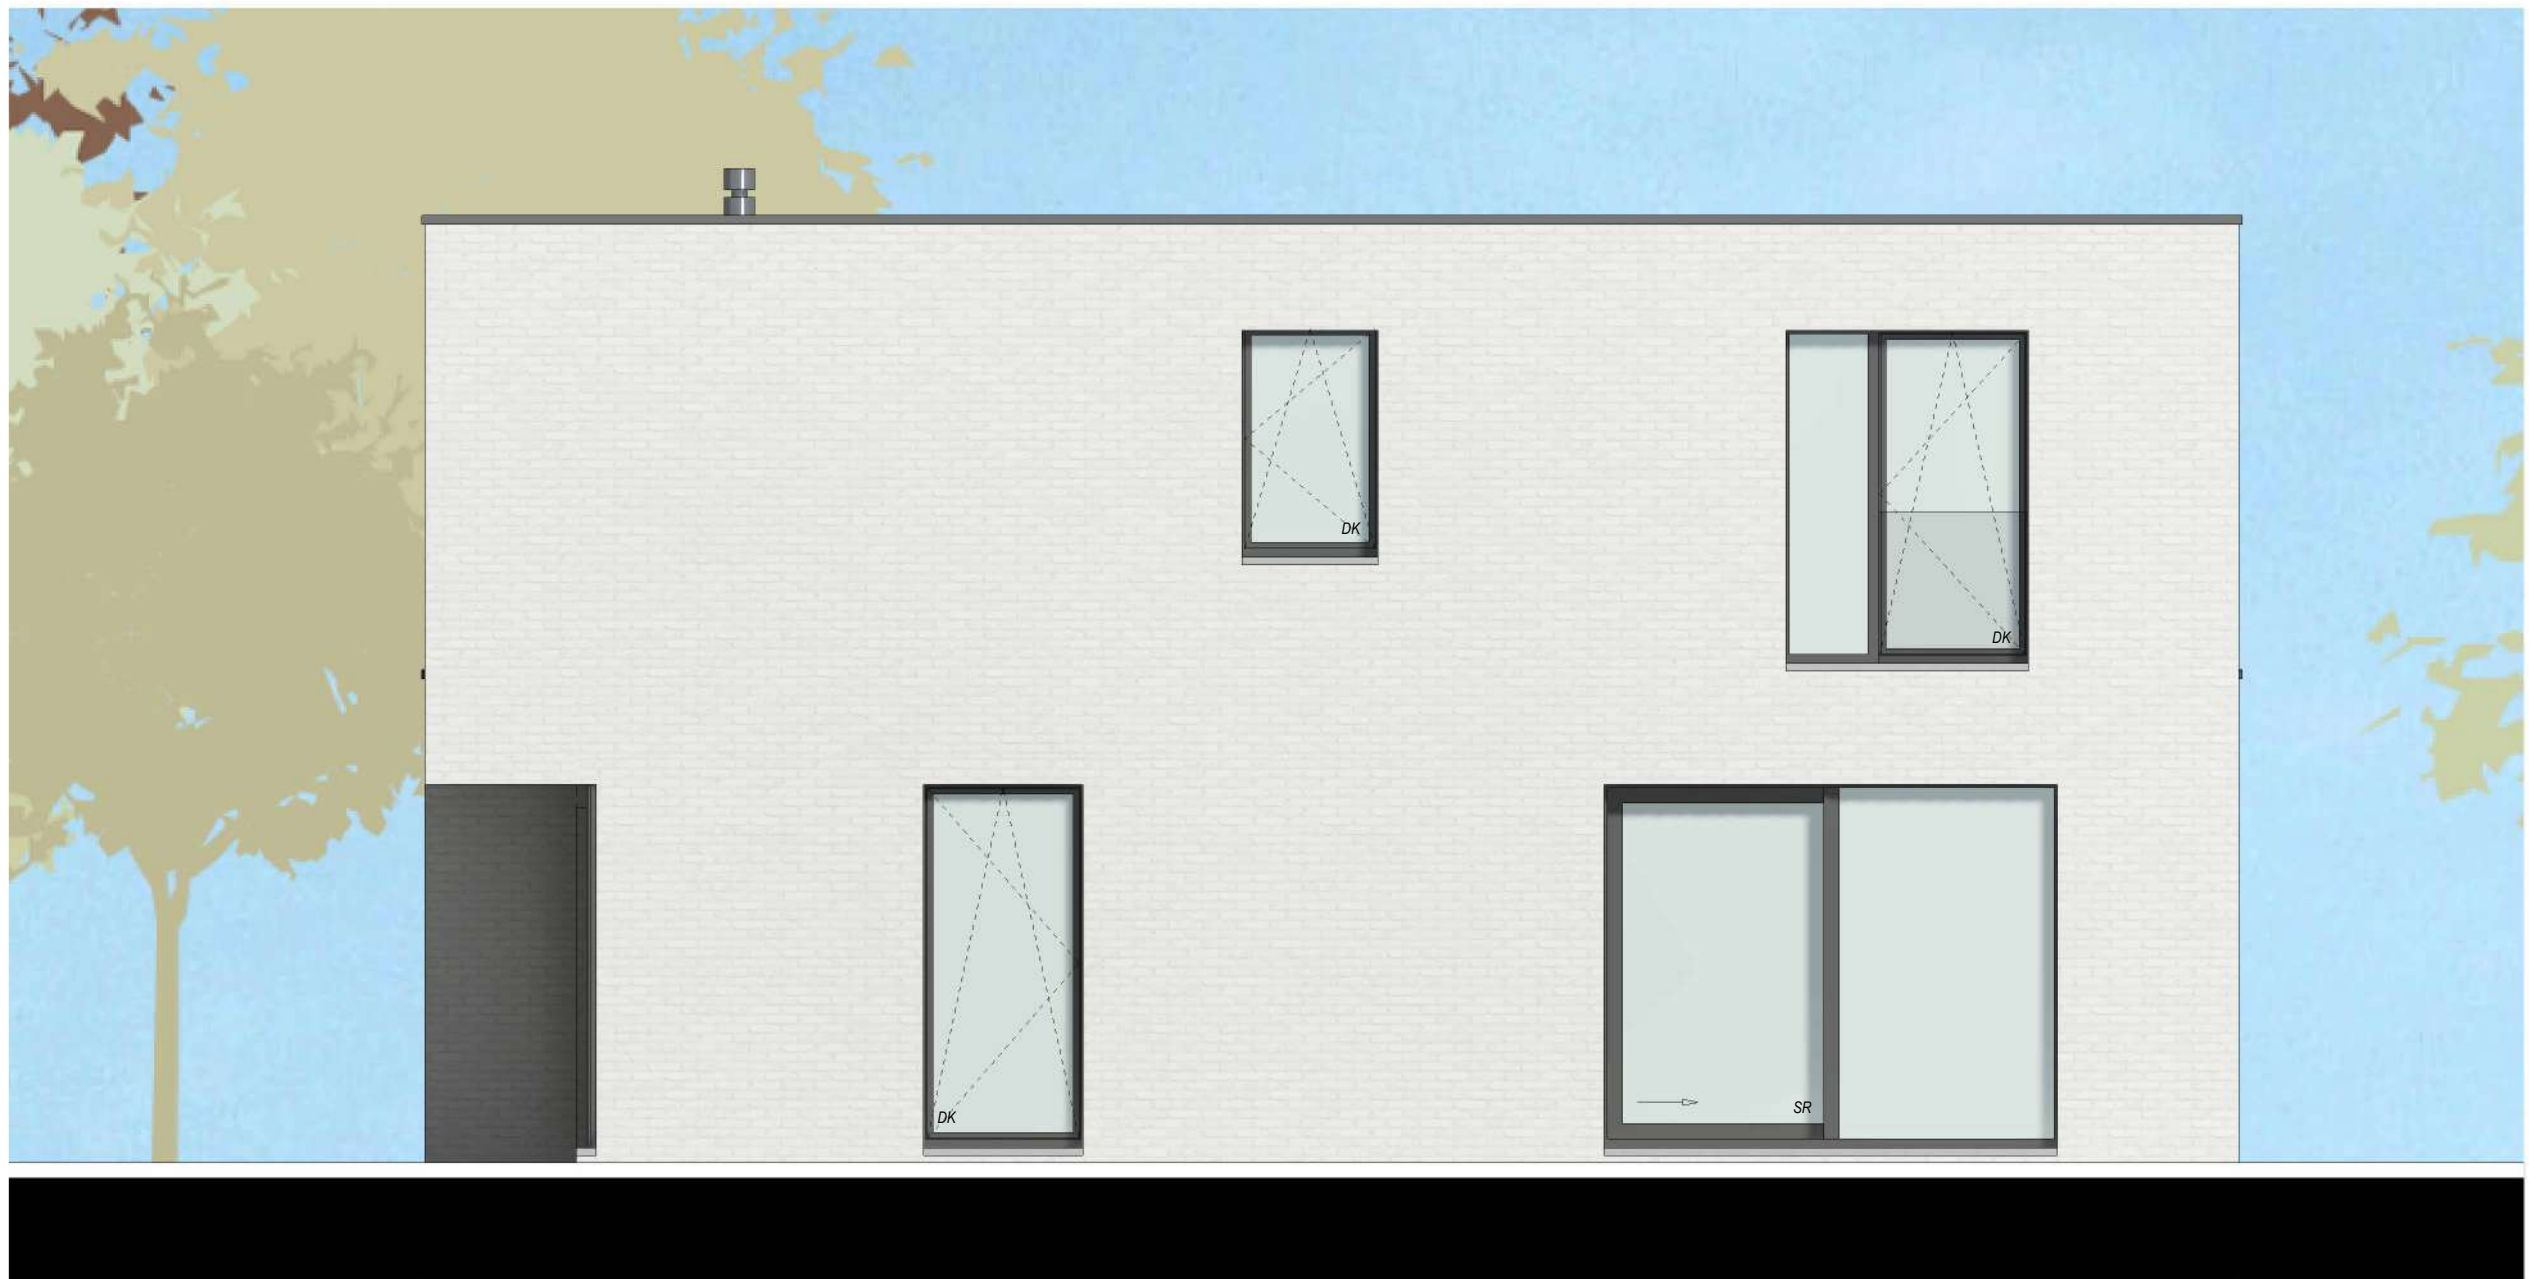

WETTERSESTEENWEG

Sint-Lievens-Houtem
(Bavegem)

Datum:

Handtekening:

LOT 14

RECHTERZIJGEVEL **Versie B**

Projectontwikkelaar

Architect

**C-NEST
GROEP**

TM C-Nestate- Member of C-Nest Groep
Kouter 53, 9800 Deinze
TEL 056 66 59 45
www.cnest.be

berkeinararchitects
Bellestraat 50 9880 Aalter