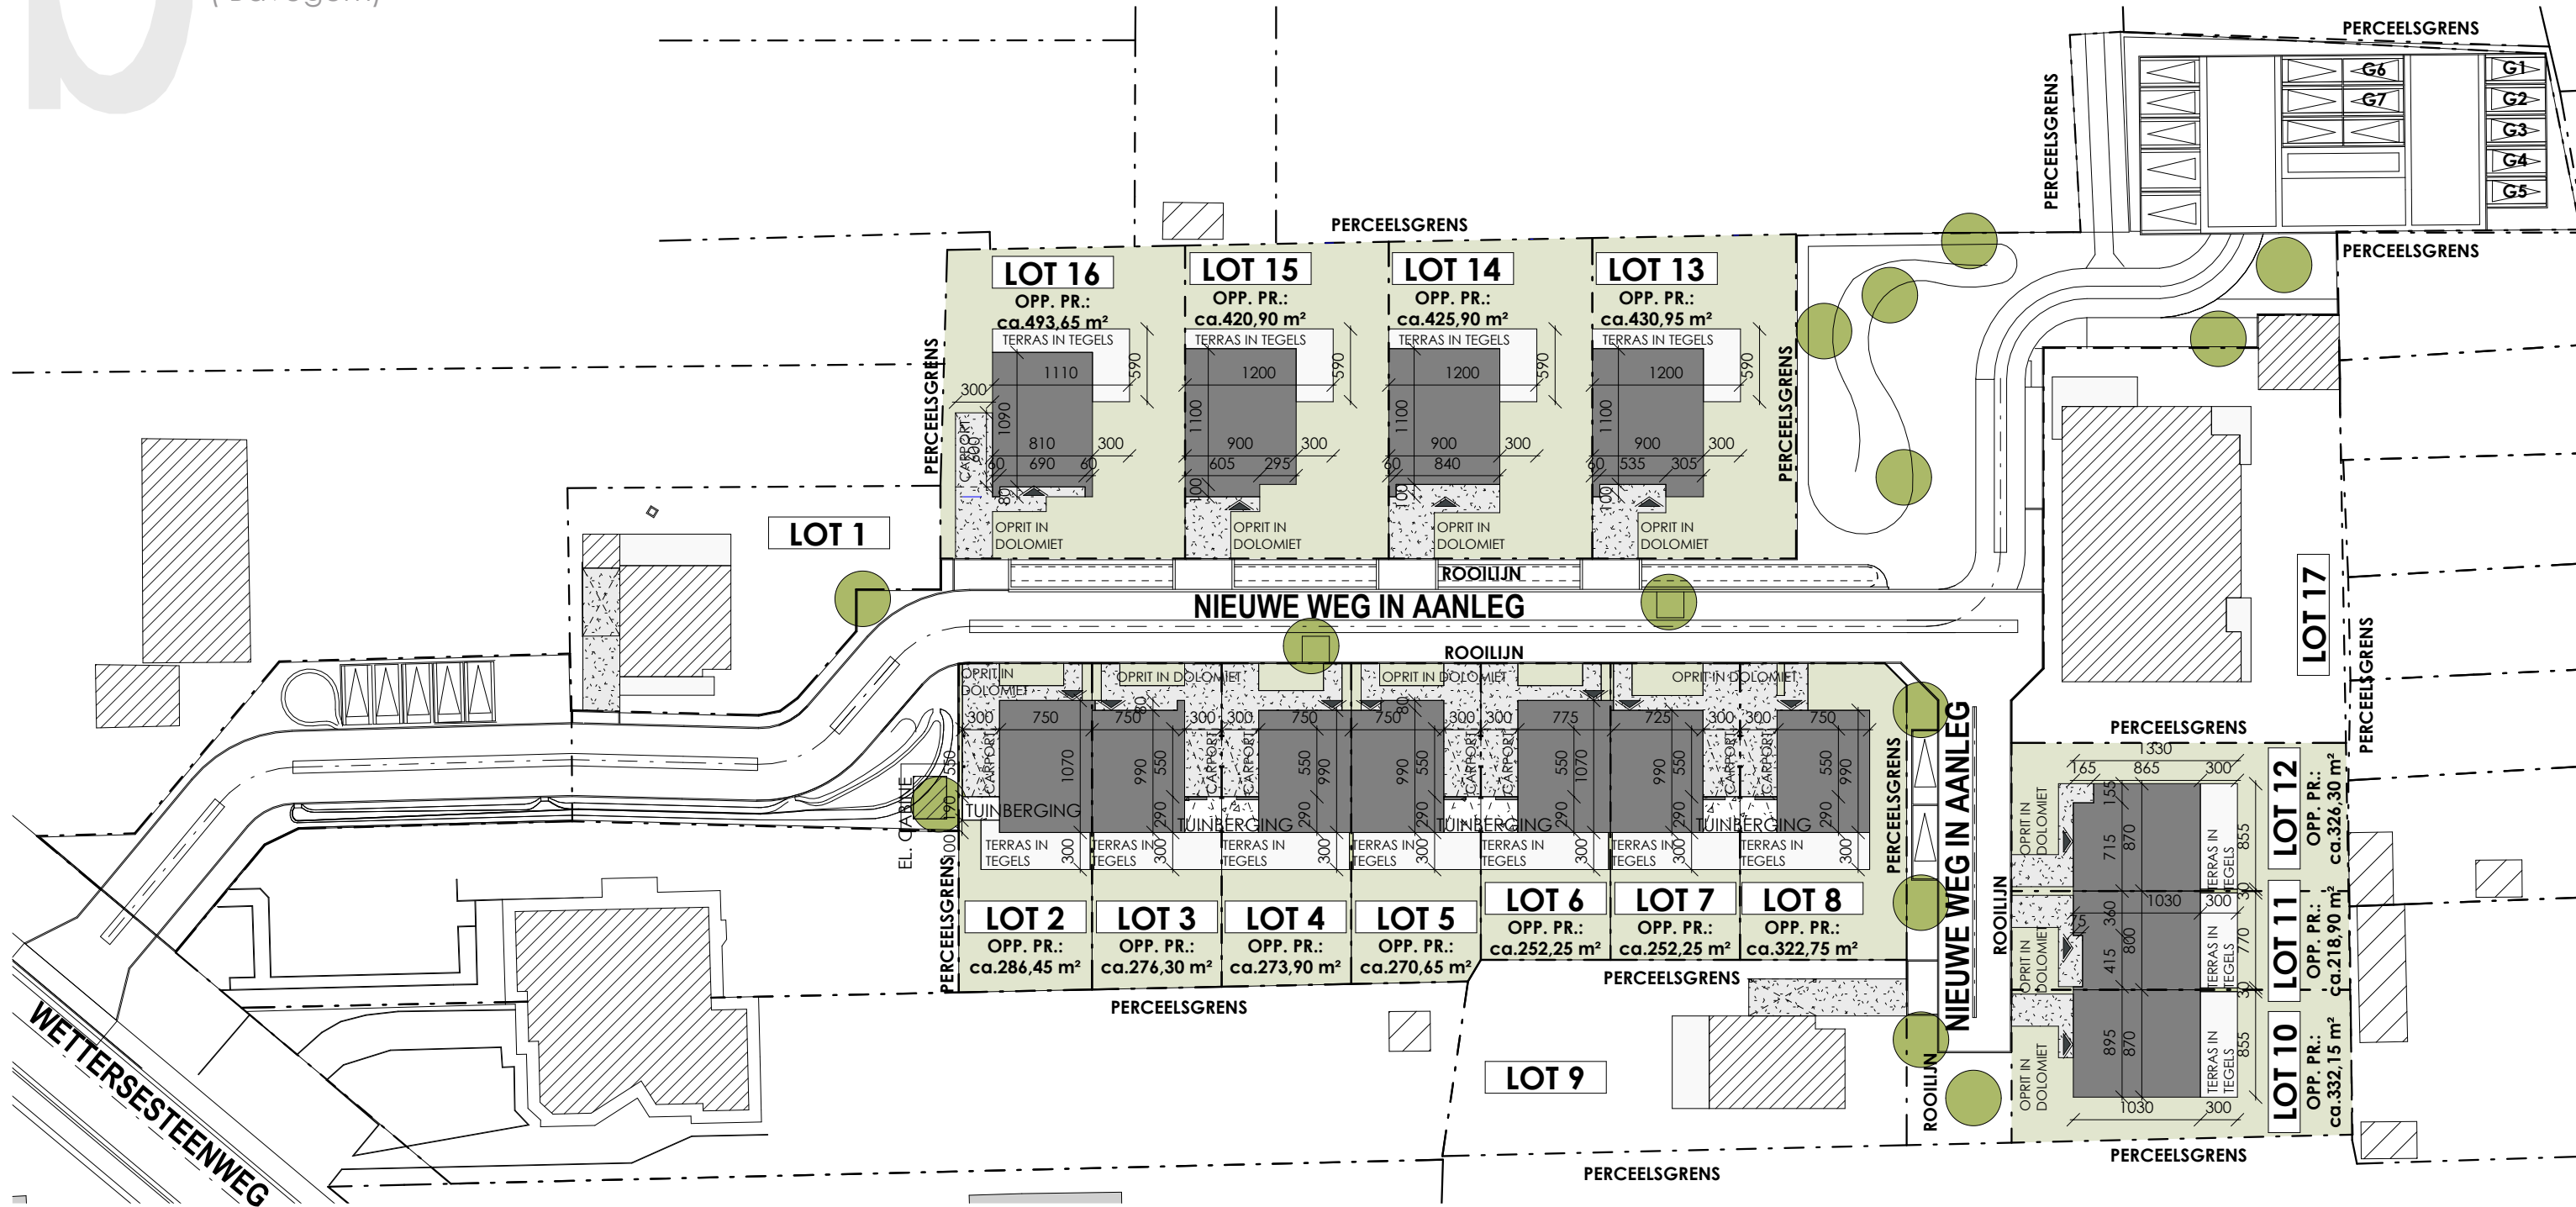

Datum:

Handtekening:

LOT 2-16

INPLANTINGS

Versie B

Projectontwikkelaar

Architect

TM C-Nestate - Member of C-Nest Groep
Kouter 53, 9800 Deinze
TEL 056 66 59 45
www.cnest.be