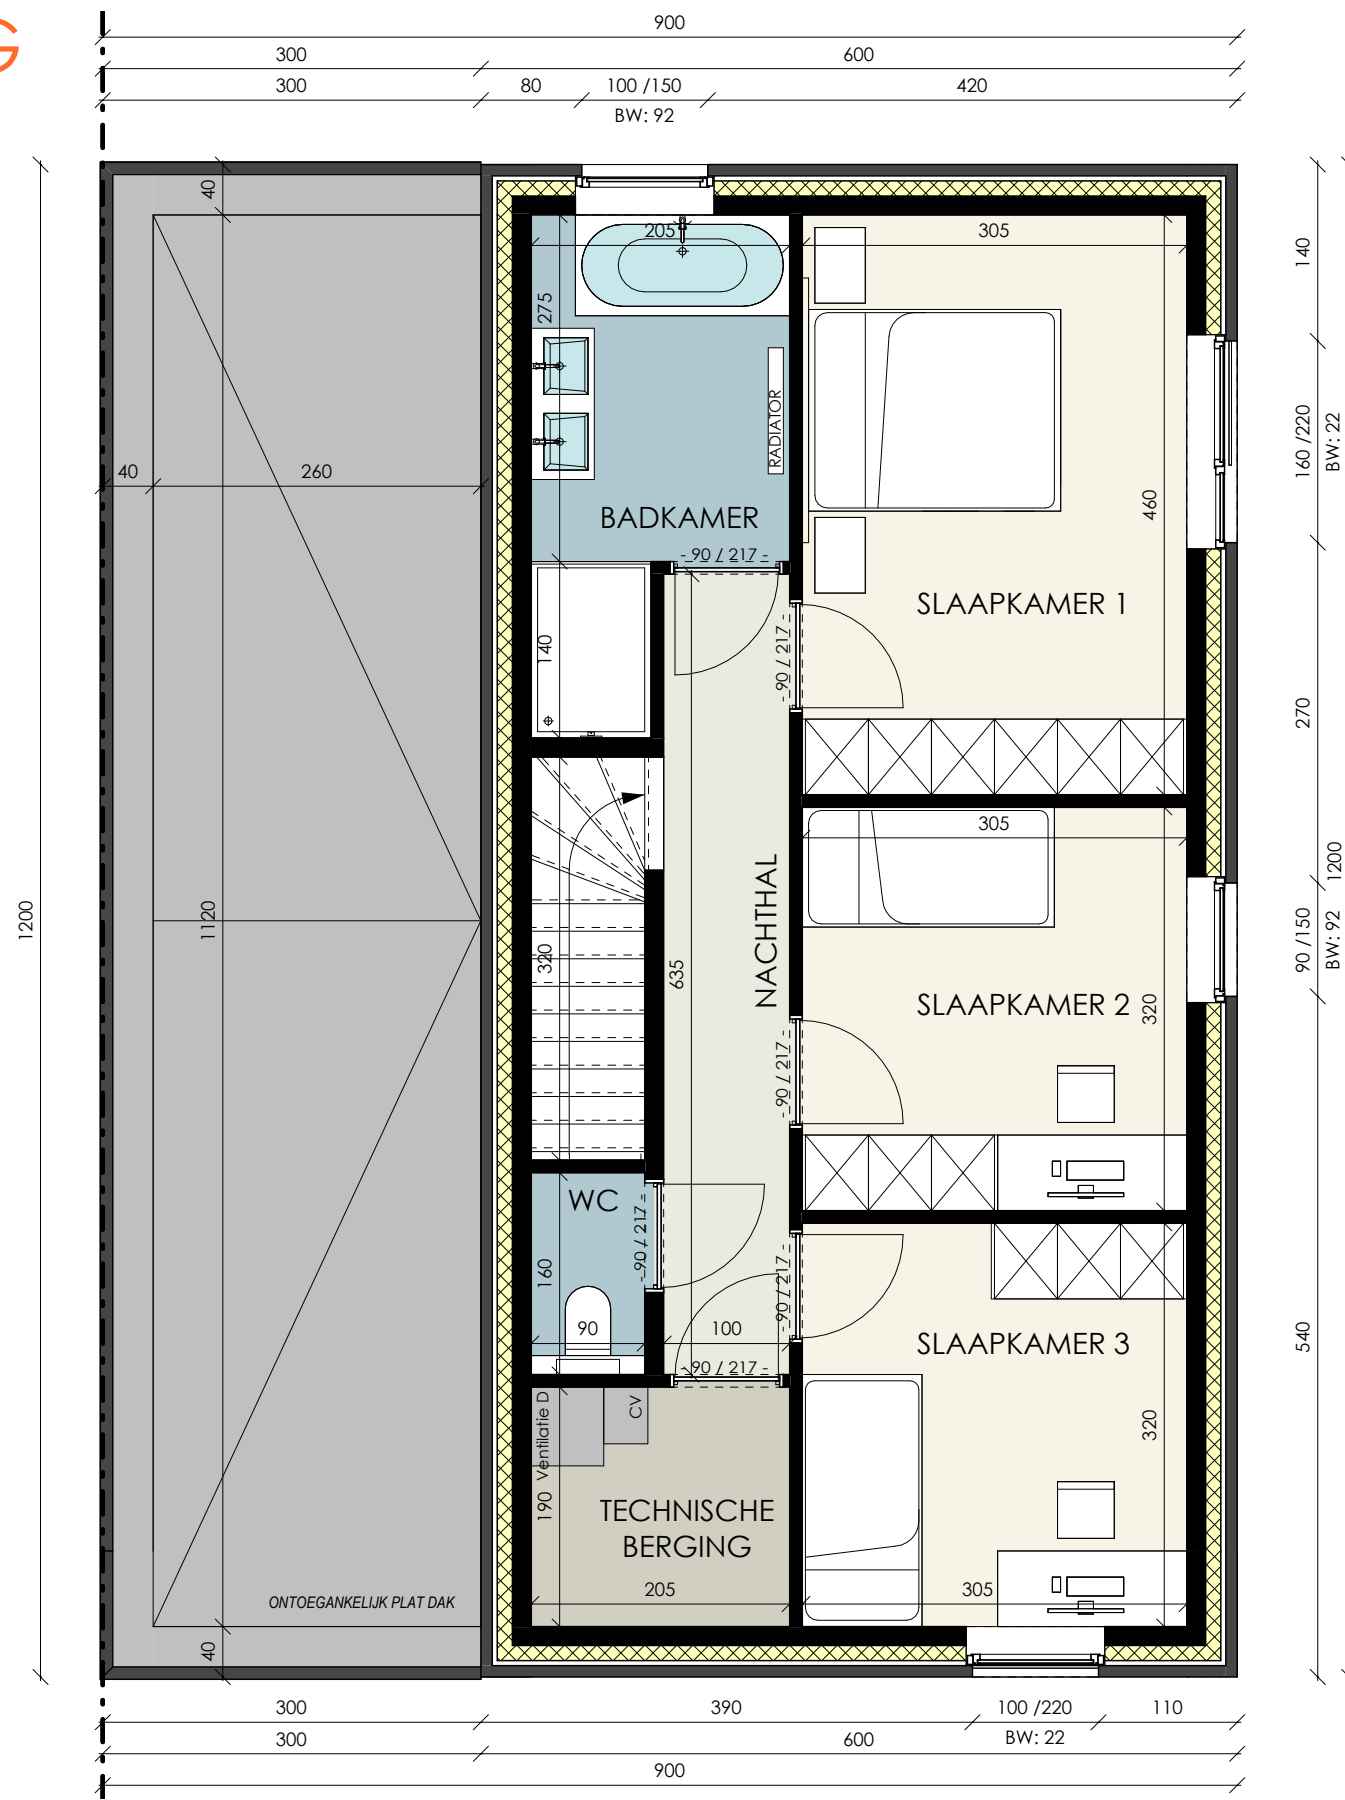

WETTERSESTEENWEG

Sint-Lievens-Houtem
(Bavegem)

Datum:

Handtekening:

LOT 14

VERDIEPINGSPLAN **Versie B**

Bruto oppervlakte 72,00 m²

Slaapkamers 3

Projectontwikkelaar

Architect

C-NEST
GROEP

TM C-Nestate- Member of C-Nest Groep
Kouter 53, 9800 Deinze
TEL 056 66 59 45
www.cnest.be

berkeinarhitects
Bellemstraat 50 9880 Aalter