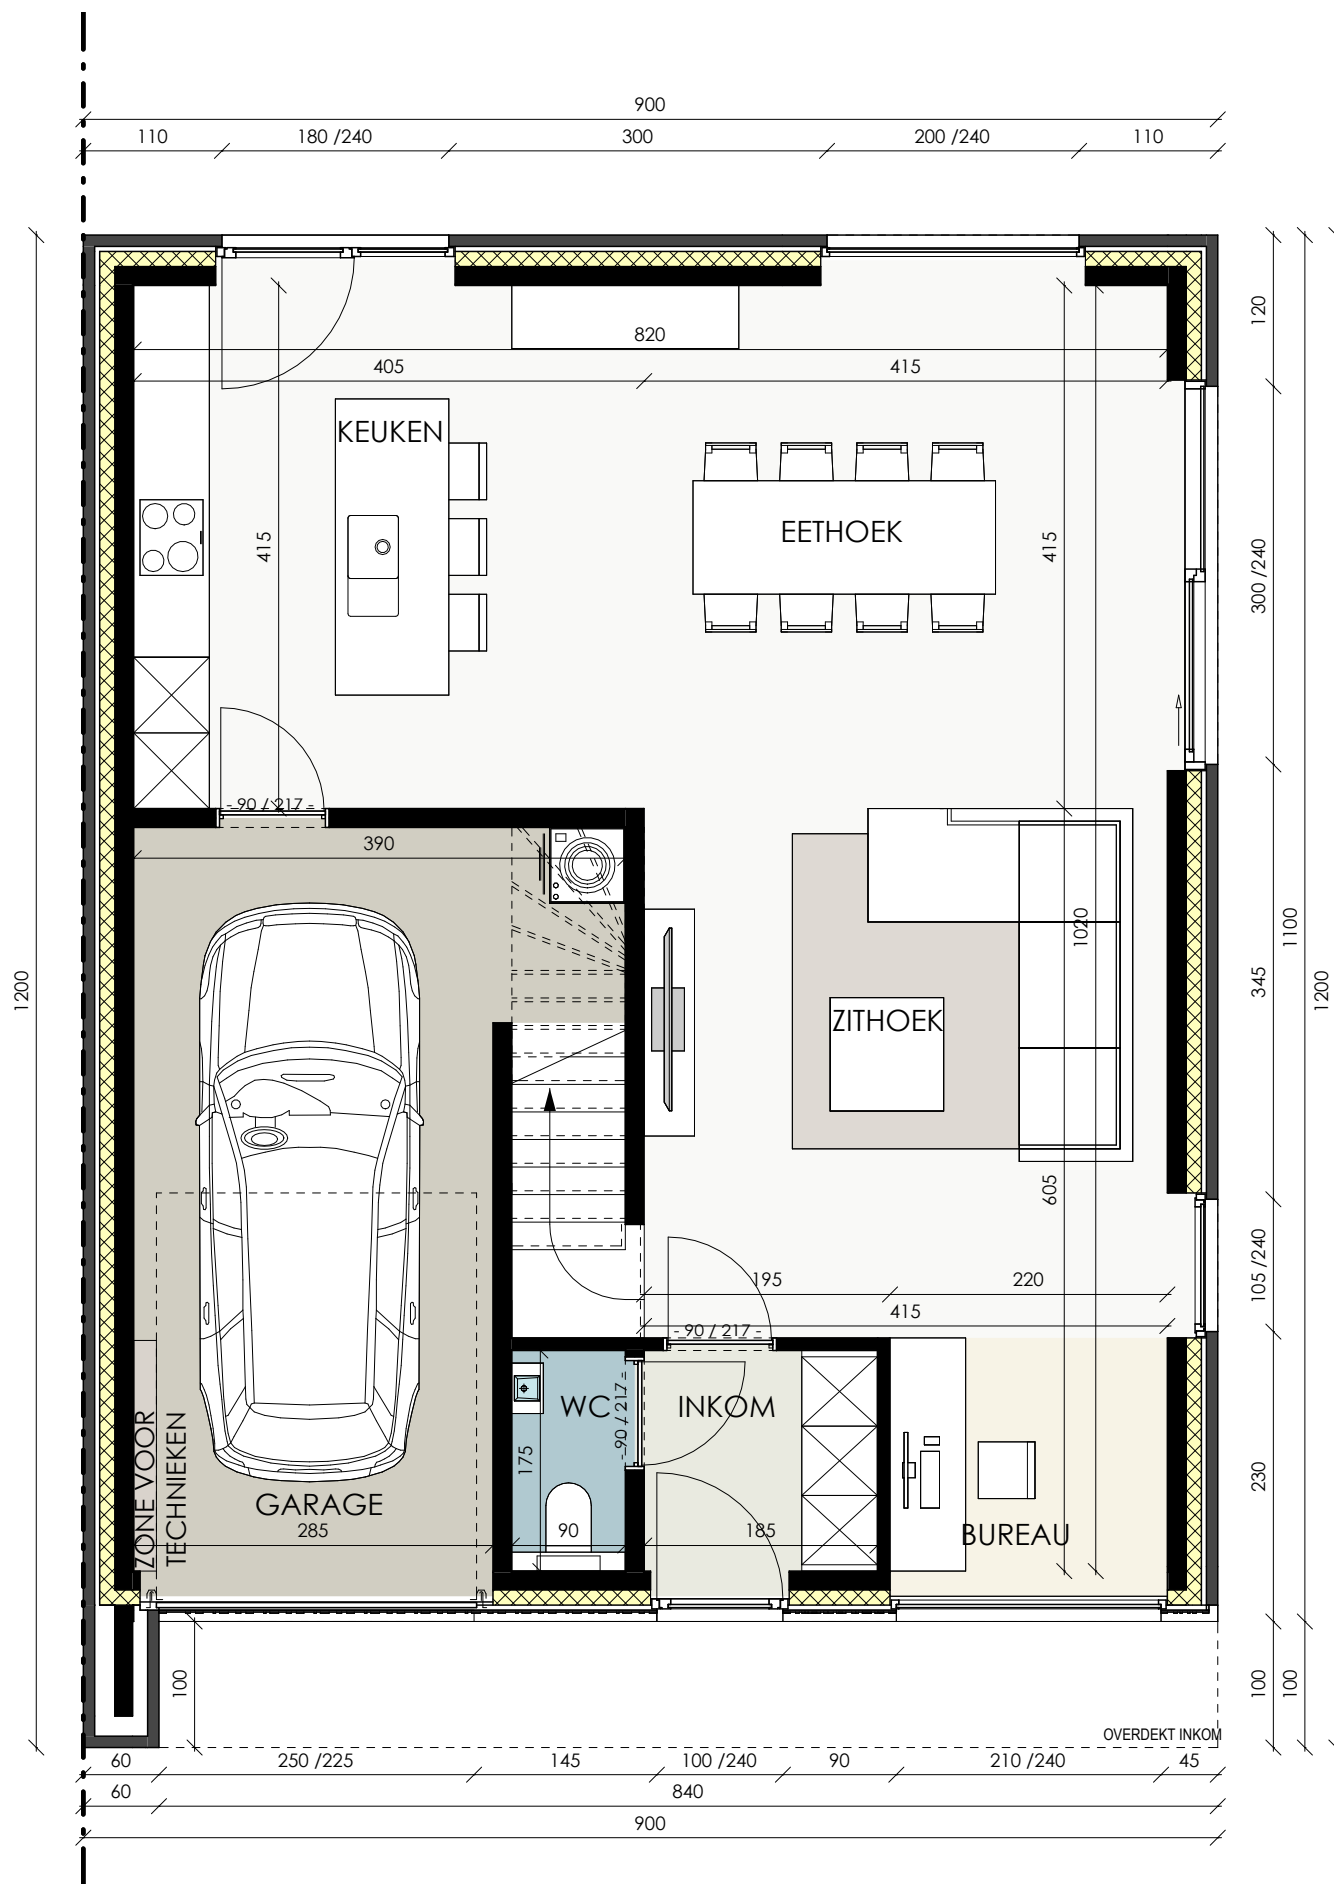

WETTERSESTEENWEG

Sint-Lievens-Houtem
(Bavegem)

Datum:

Handtekening:

LOT 14

GELIJKVLOERS **Versie B**

Bruto oppervlakte 99,61 m²

Projectontwikkelaar

LOT 14

VERDIEPINGSPLAN **Versie B**

Bruto oppervlakte 72,00 m²

Slaapkamers 3

Projectontwikkelaar

Architect

C-NEST
GROEP

TM C-Nestate- Member of C-Nest Groep
Kouter 53, 9800 Deinze
TEL 056 66 59 45
www.cnest.be