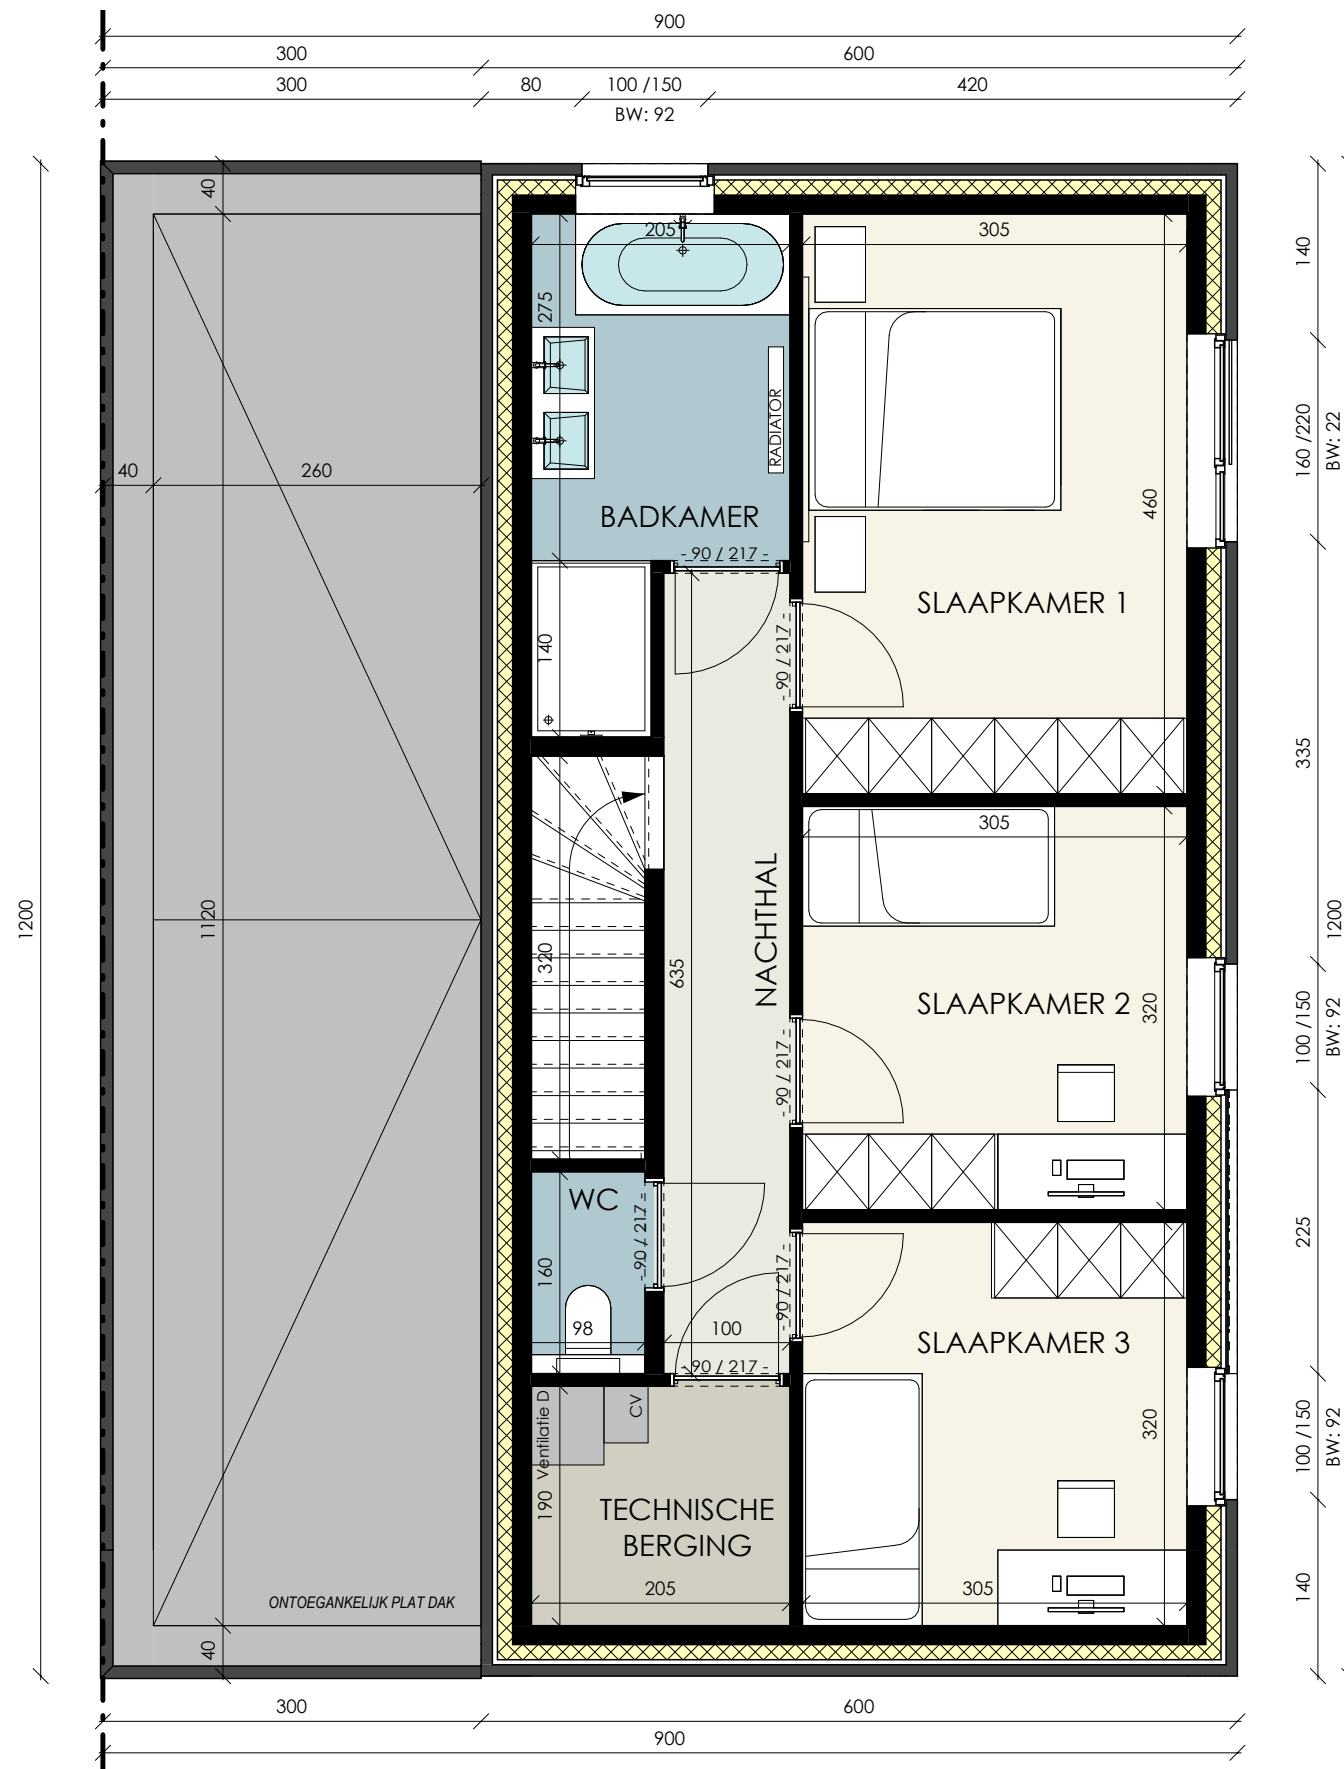

WETTERSESTEENWEG

Sint-Lievens-Houtem
(Bavegem)

Datum:
Handtekening:

LOT 13

VERDIEPINGSPLAN **Versie B**
Bruto oppervlakte 72,00 m²
Slaapkamers 3

Projectontwikkelaar

Architect

C-NEST GROEP
VASTGOEDONTWIKKELING

TM C-Nestate - Member of C-Nest Groep
Kouter 53, 9800 Deinze
TEL 056 66 59 45
www.cnest.be

berkeinarchitects
Bellemstraat 50 9880 Aalter