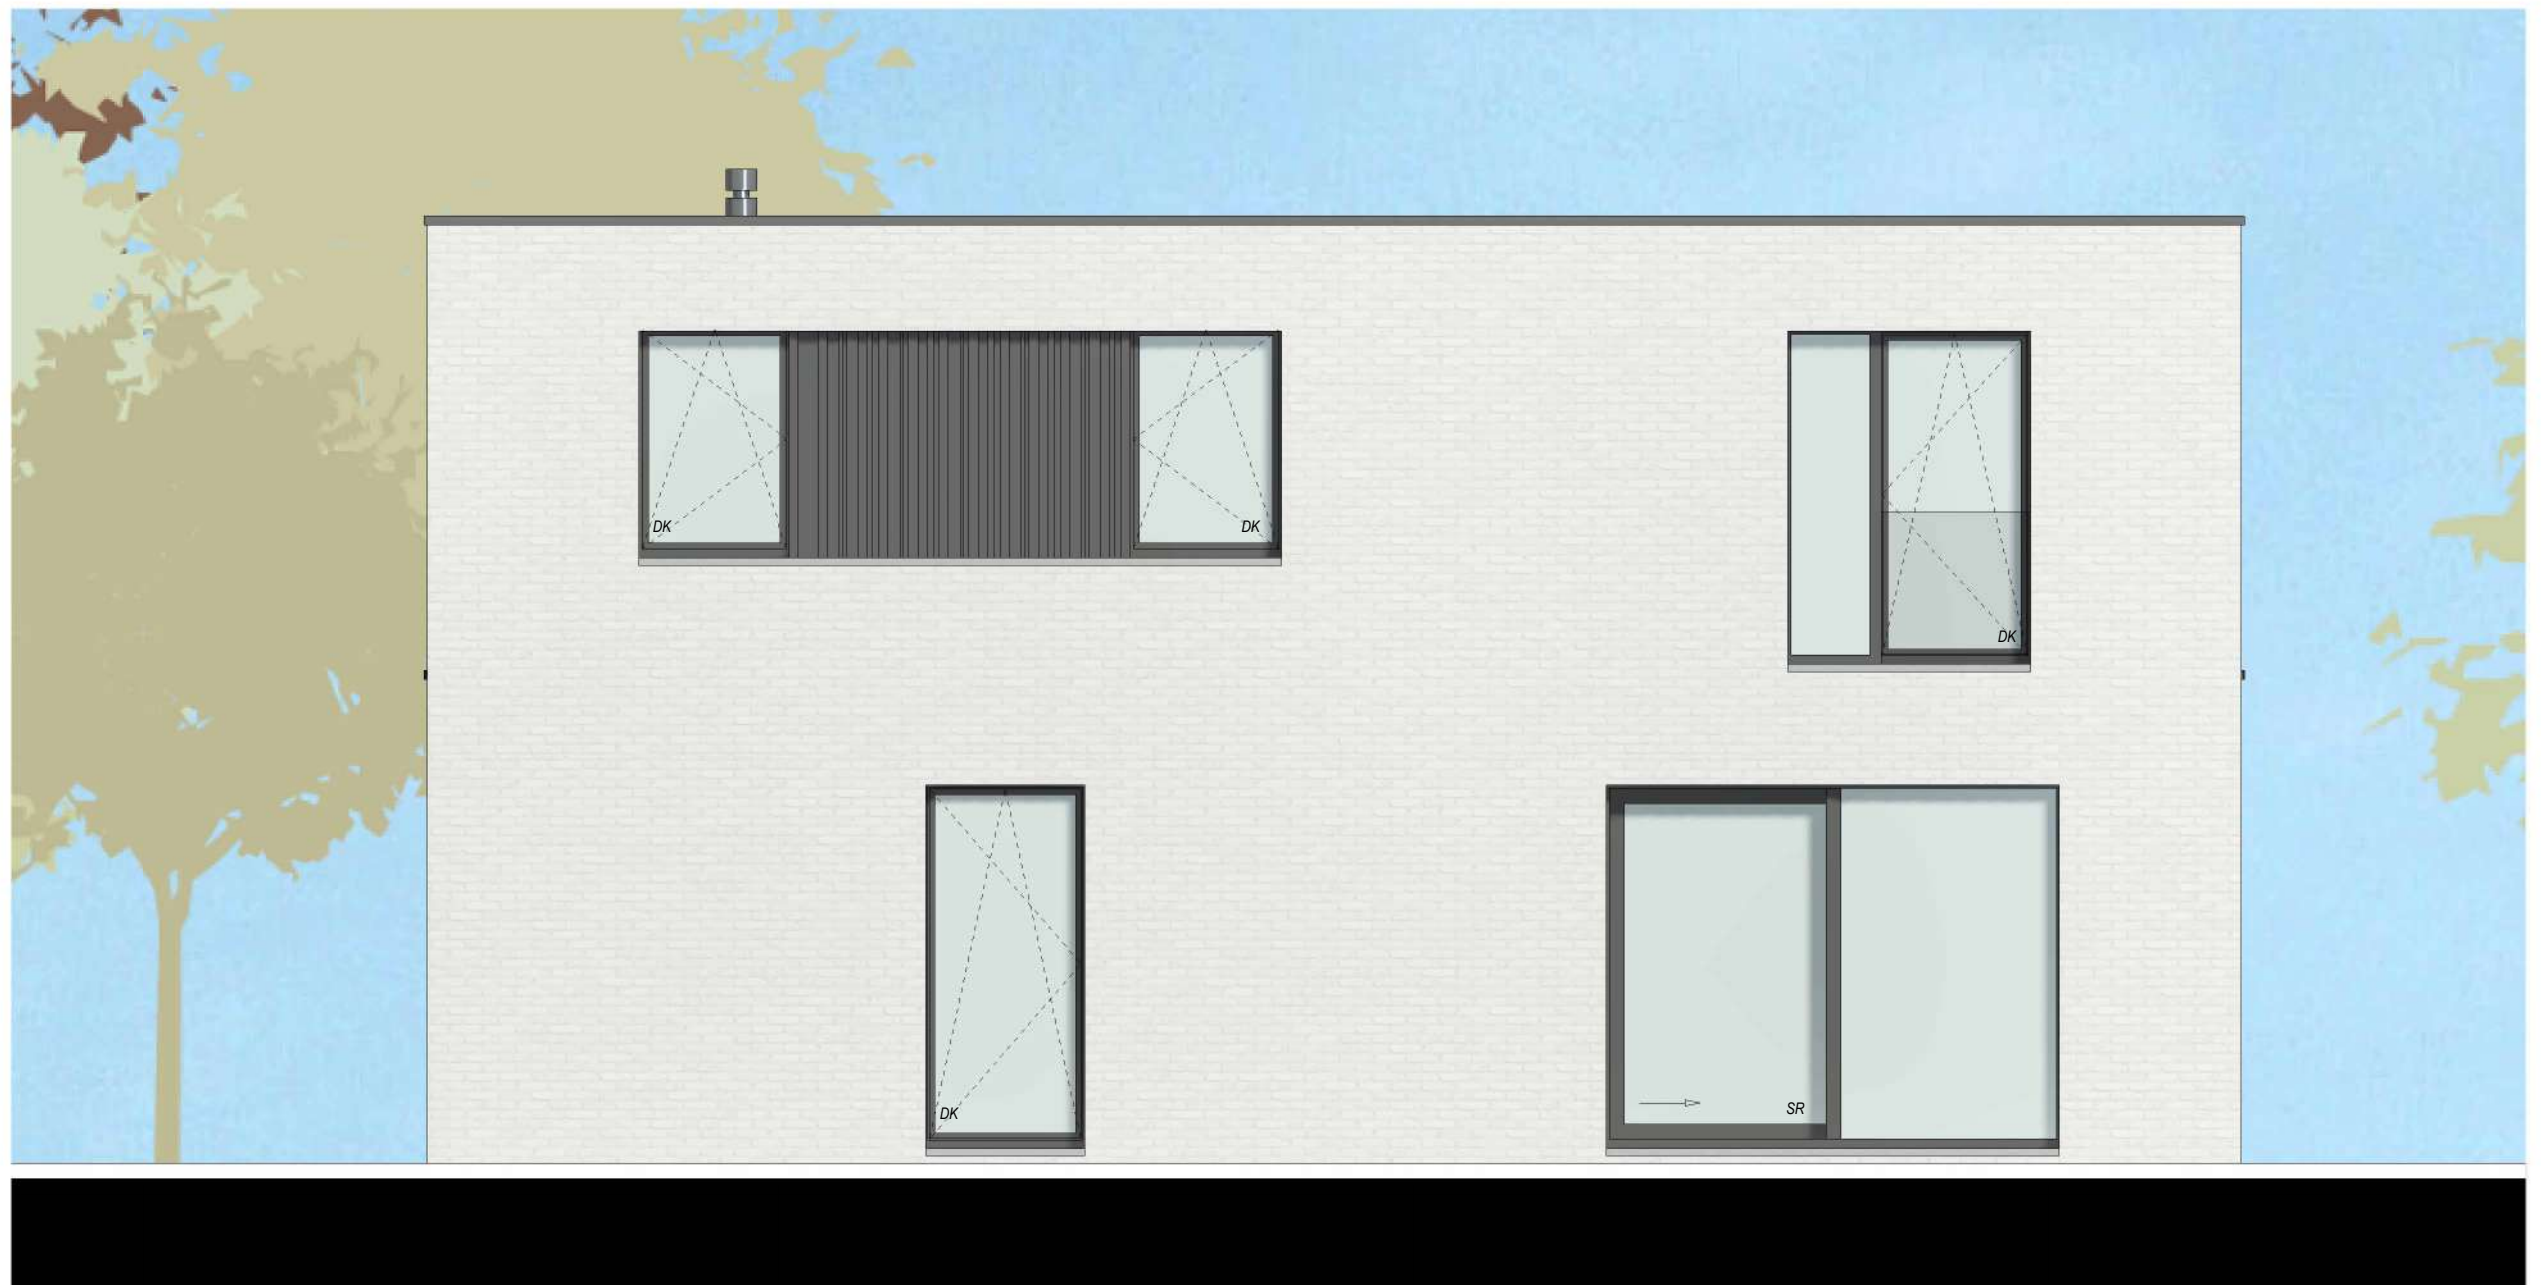

b WETTERSESTEENWEG

Sint-Lievens-Houtem
(Bavegem)

Datum:

Handtekening:

LOT 13

RECHTERZIJGEVEL **Versie B**

Projectontwikkelaar

Architect

**C-NEST
GROEP**
VASTGOEDONTWIKKELING

TM C-Nestate- Member of C-Nest Groep
Kouter 53, 9800 Deinze
TEL 056 66 59 45
www.cnest.be

berkeinarchitects
Bellestraat 50 9880 Aalter