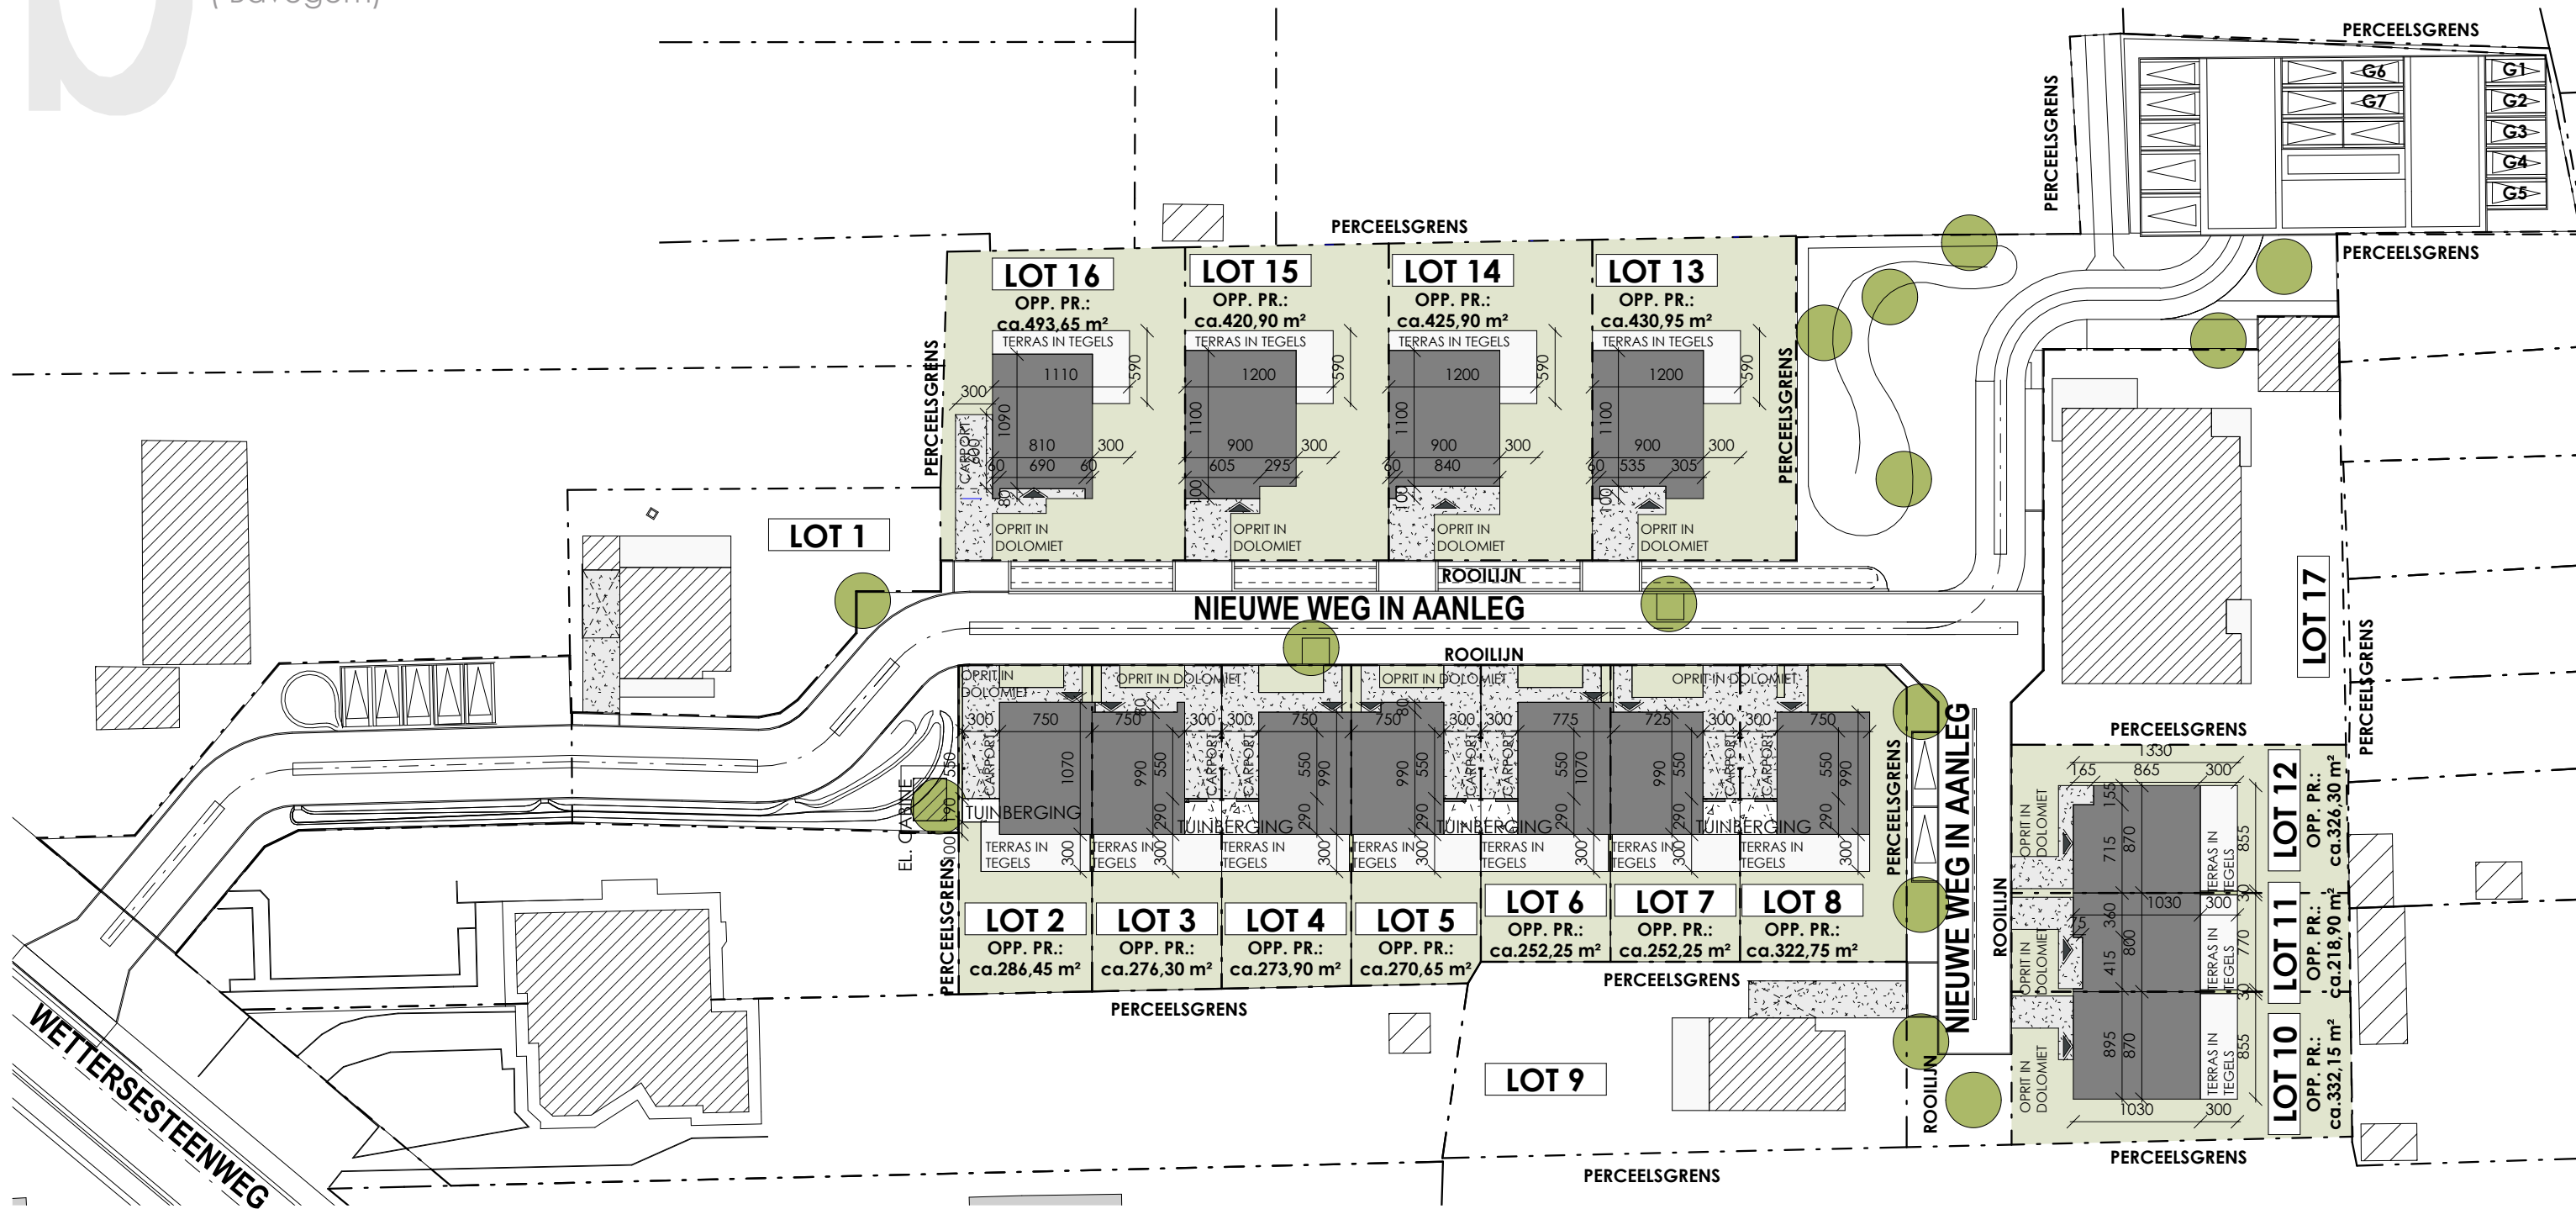

Datum:

Handtekening:

LOT 2-16

INPLANTINGS

Versie B

Projectontwikkelaar

Architect

TM C-Nestate – Member of C-Nest Groep
Kouter 53, 9800 Deinze
TEL 056 66 59 45
www.cnest.be