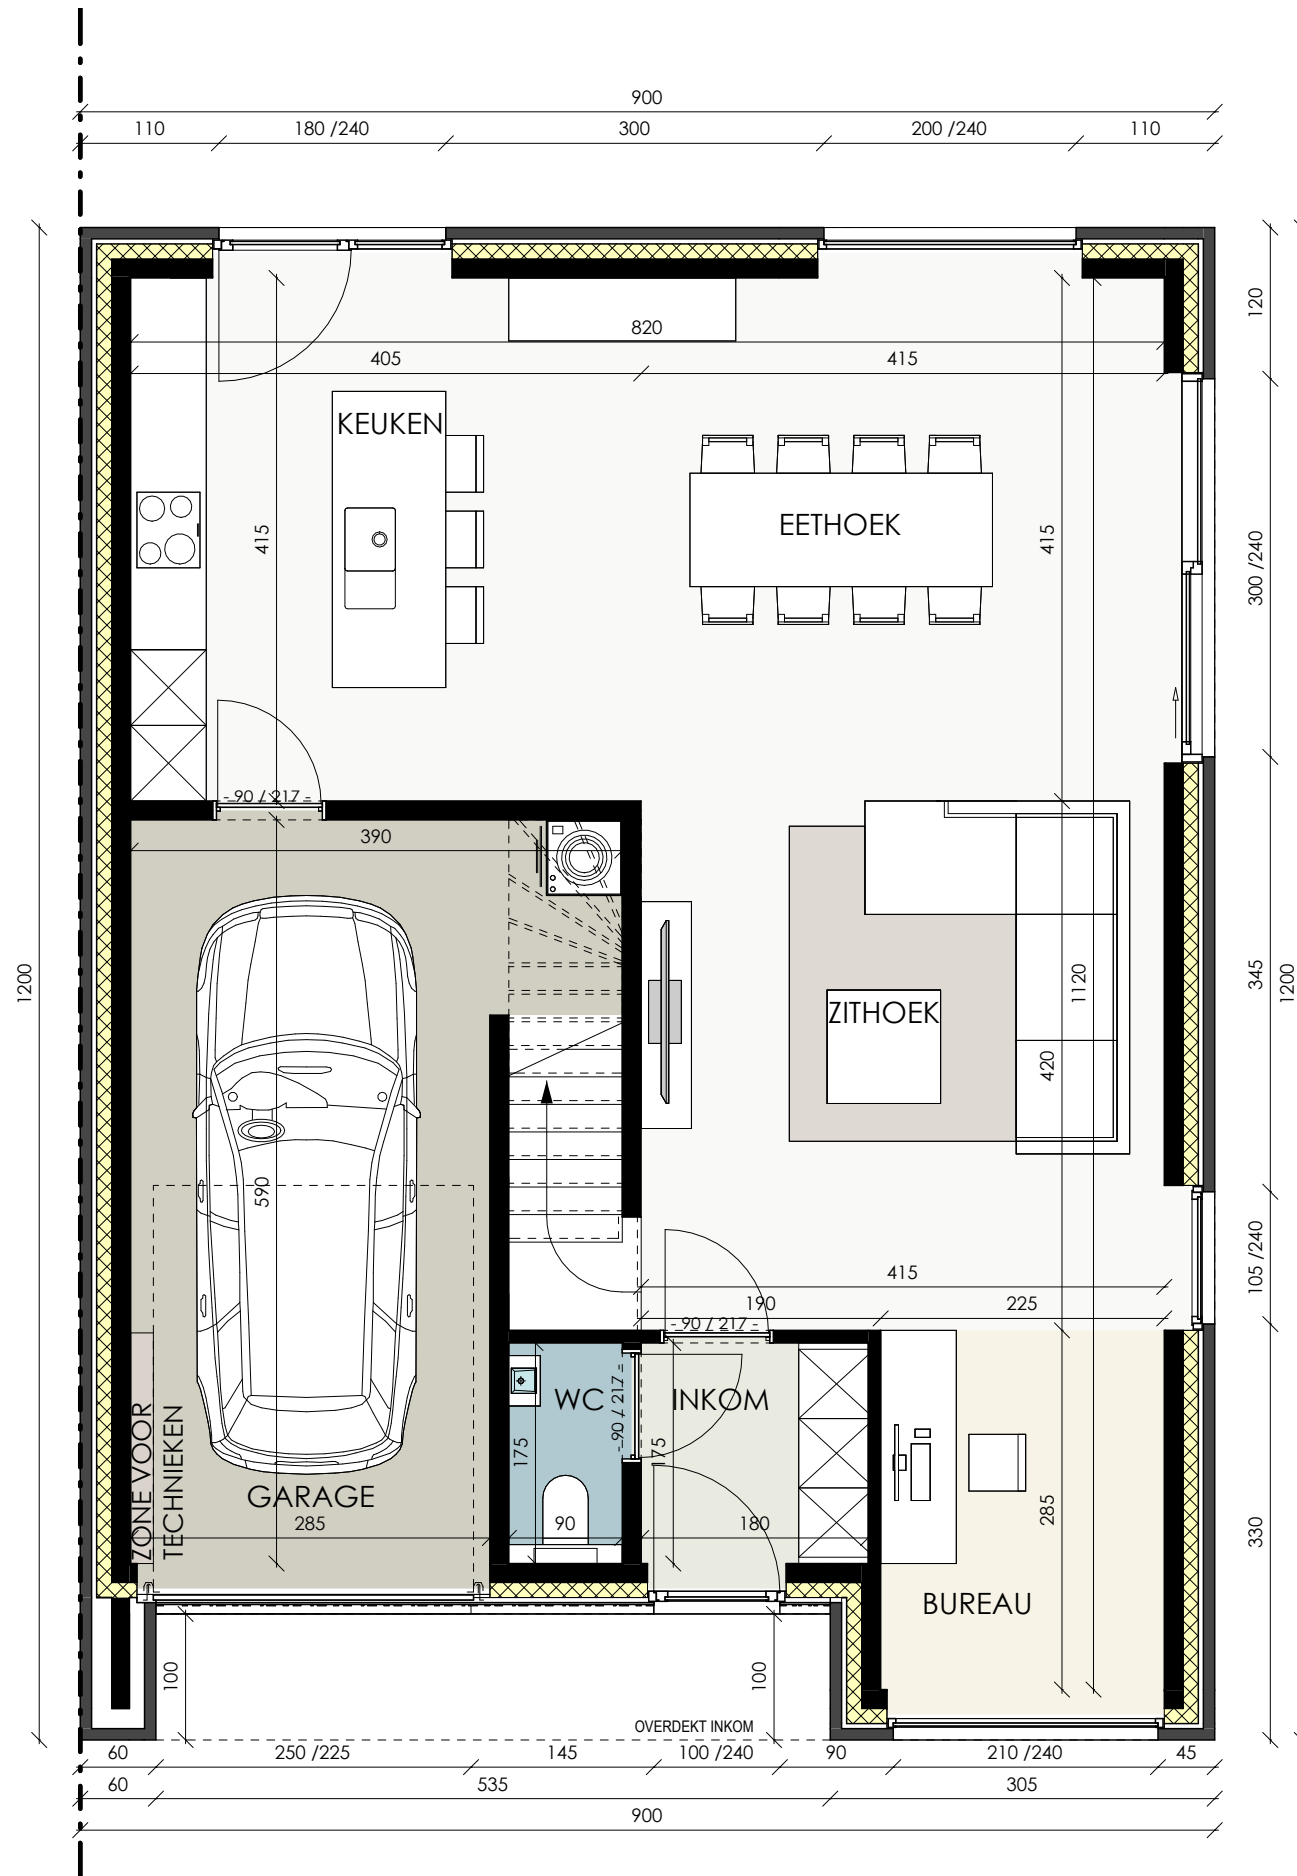

WETTERSESTEENWEG

Sint-Lievens-Houtem
(Bavegem)

Datum:

Handtekening:

LOT 13

GELIJKVLOERS **Versie B**

Bruto oppervlakte 102,66 m²

Projectontwikkelaar

LOT 13

VERDIEPINGSPLAN **Versie B**
 Bruto oppervlakte 72,00 m²
 Slaapkamers 3

Projectontwikkelaar

Architect

C-NEST GROEP
VASTGOEDONTWIKKELING

TM C-Nestate - Member of C-Nest Groep
 Kouter 53, 9800 Deinze
 TEL 056 66 59 45
 www.cnest.be