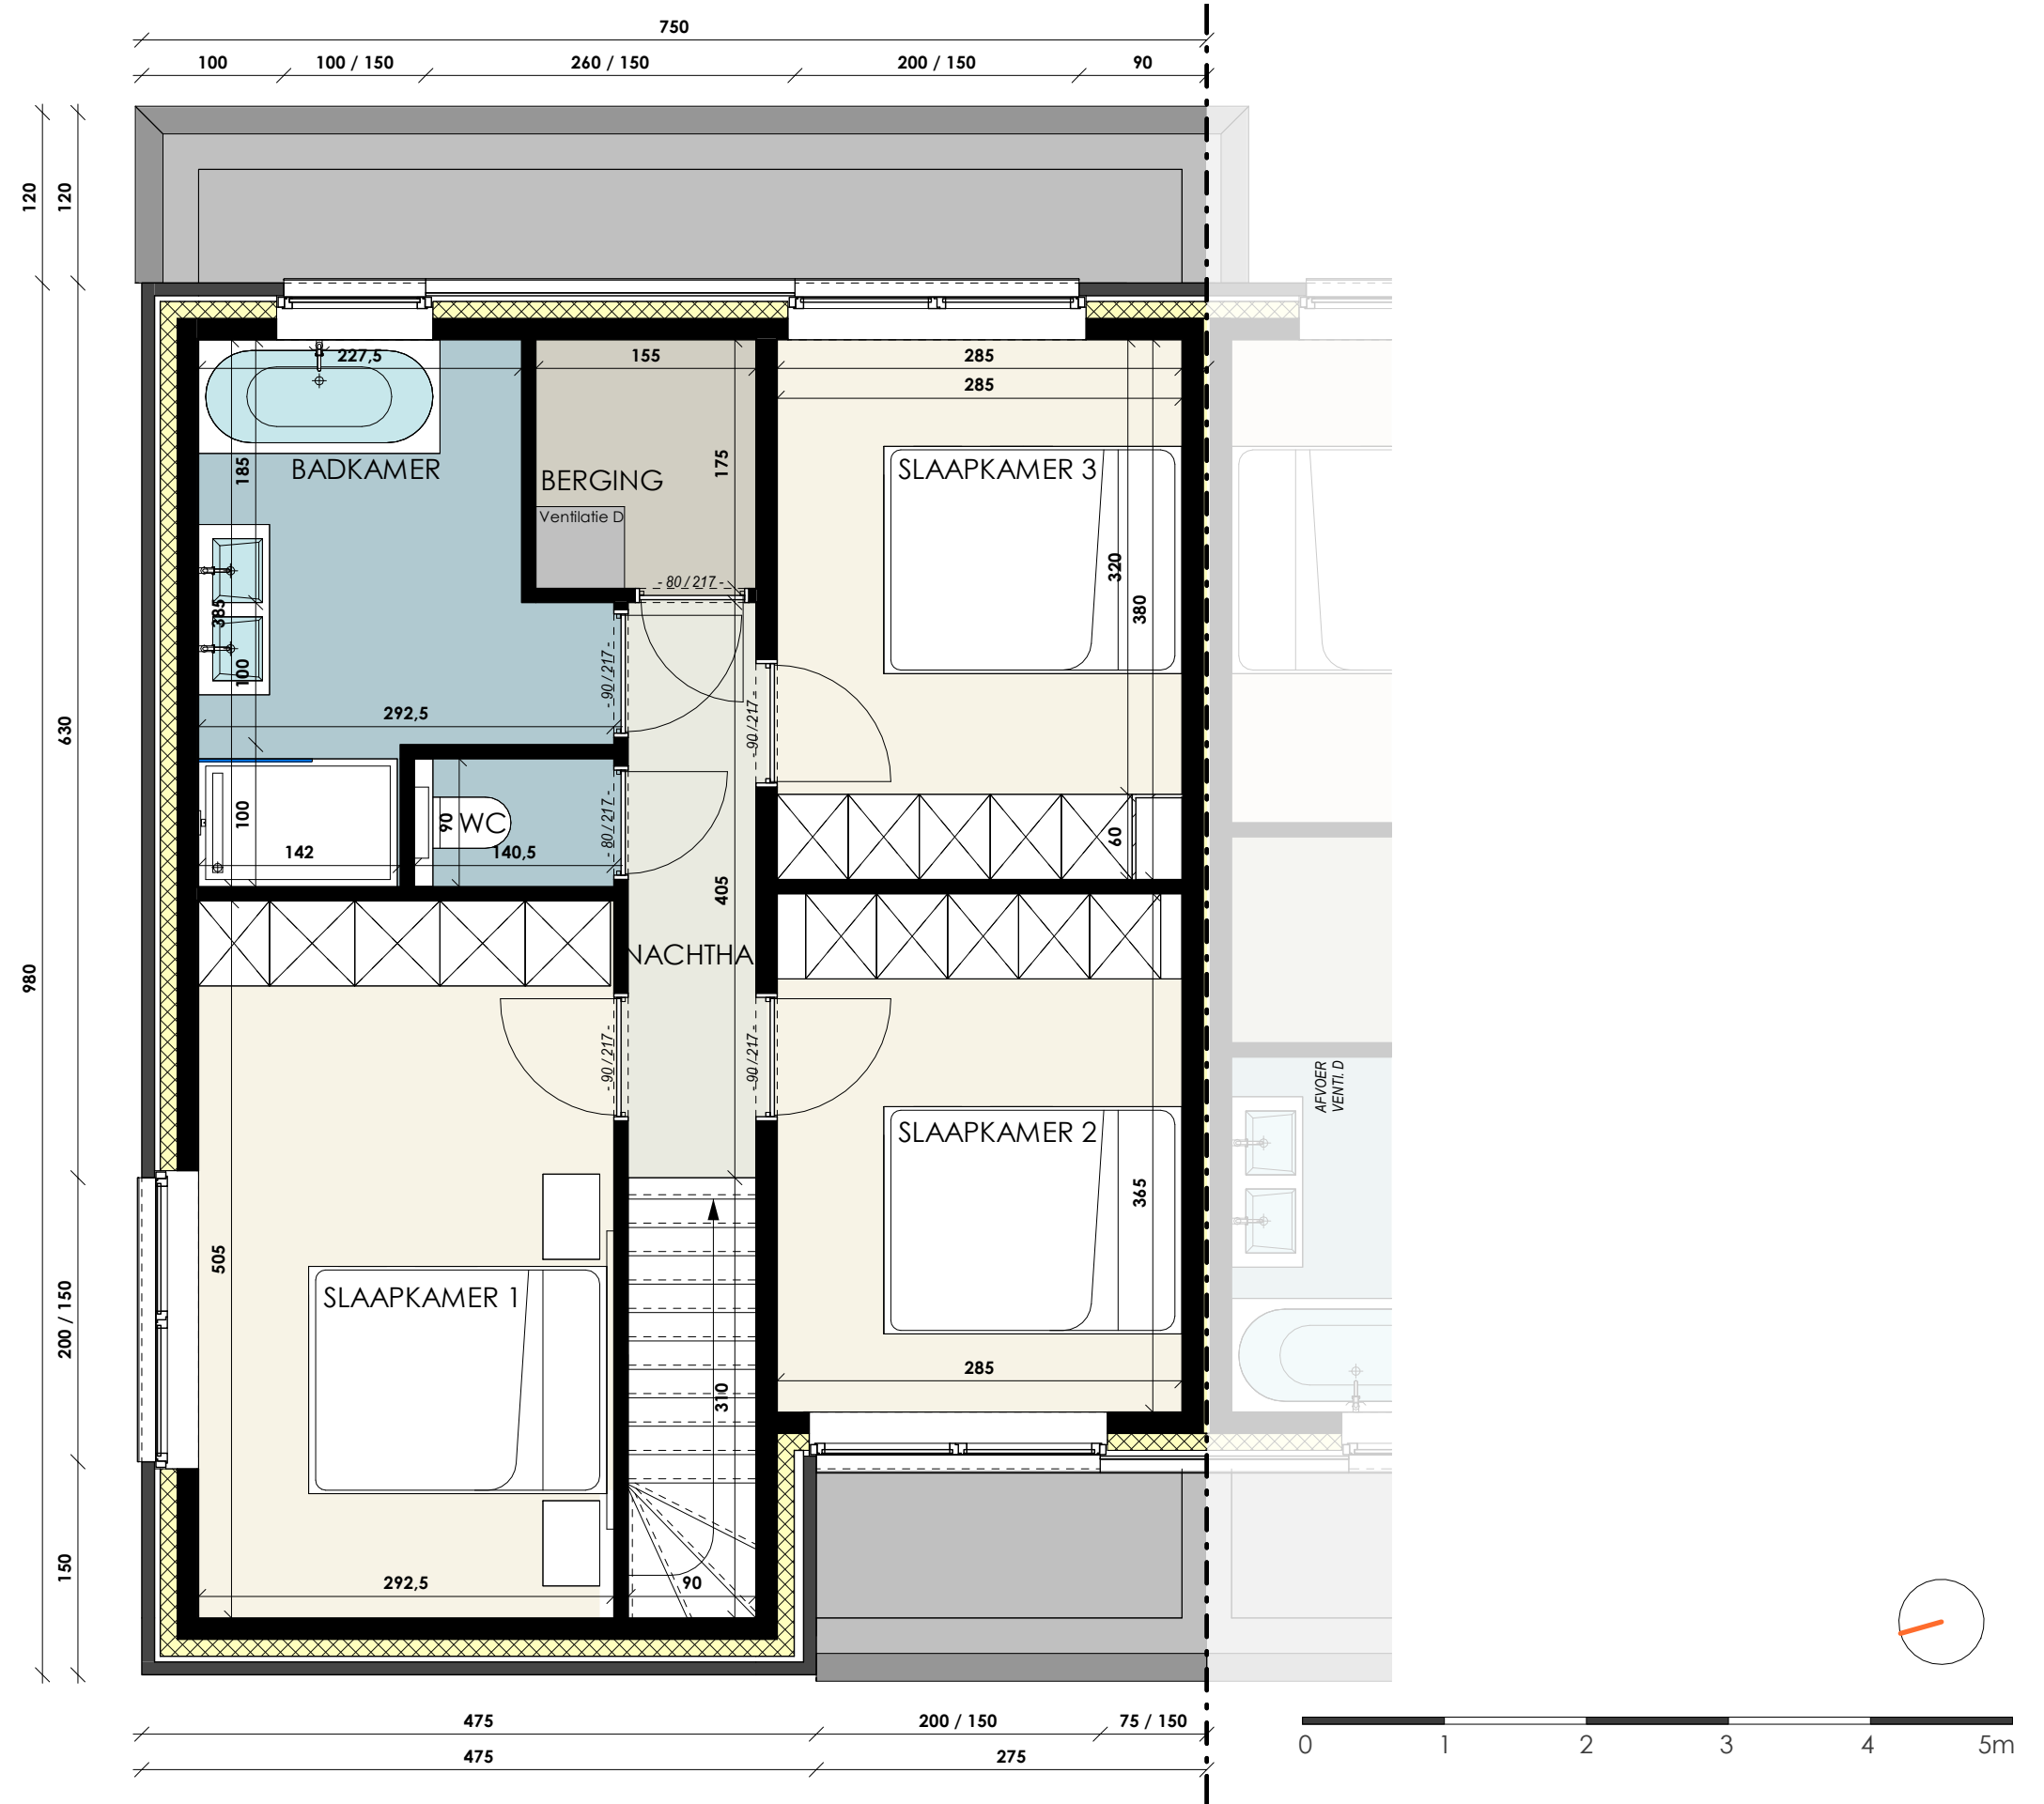

LANDEGEMSTRAAT

Nevele

Datum:
Handtekening:

LOT 2

Verdieping	
Versie	UVF
Bruto oppervlakte	69,51 m²
Slaapkamers	3

De getekende meubels zijn slechts indicatief en maken geen deel uit van de verkoopovereenkomst. Deze tekening en de maatvoering hierop is indicatief. Het verkoopslastenboek heeft voorrang op de plannen.

Projectontwikkelaar

Architect

C-Nest BV - Member of C-Nest Groep
Kweekstraat 13, 8770 Ingelmunster
TEL 056 66 59 45
www.cnest.be

berkeinarhitects
Bellemstraat 50
9880 Aalter