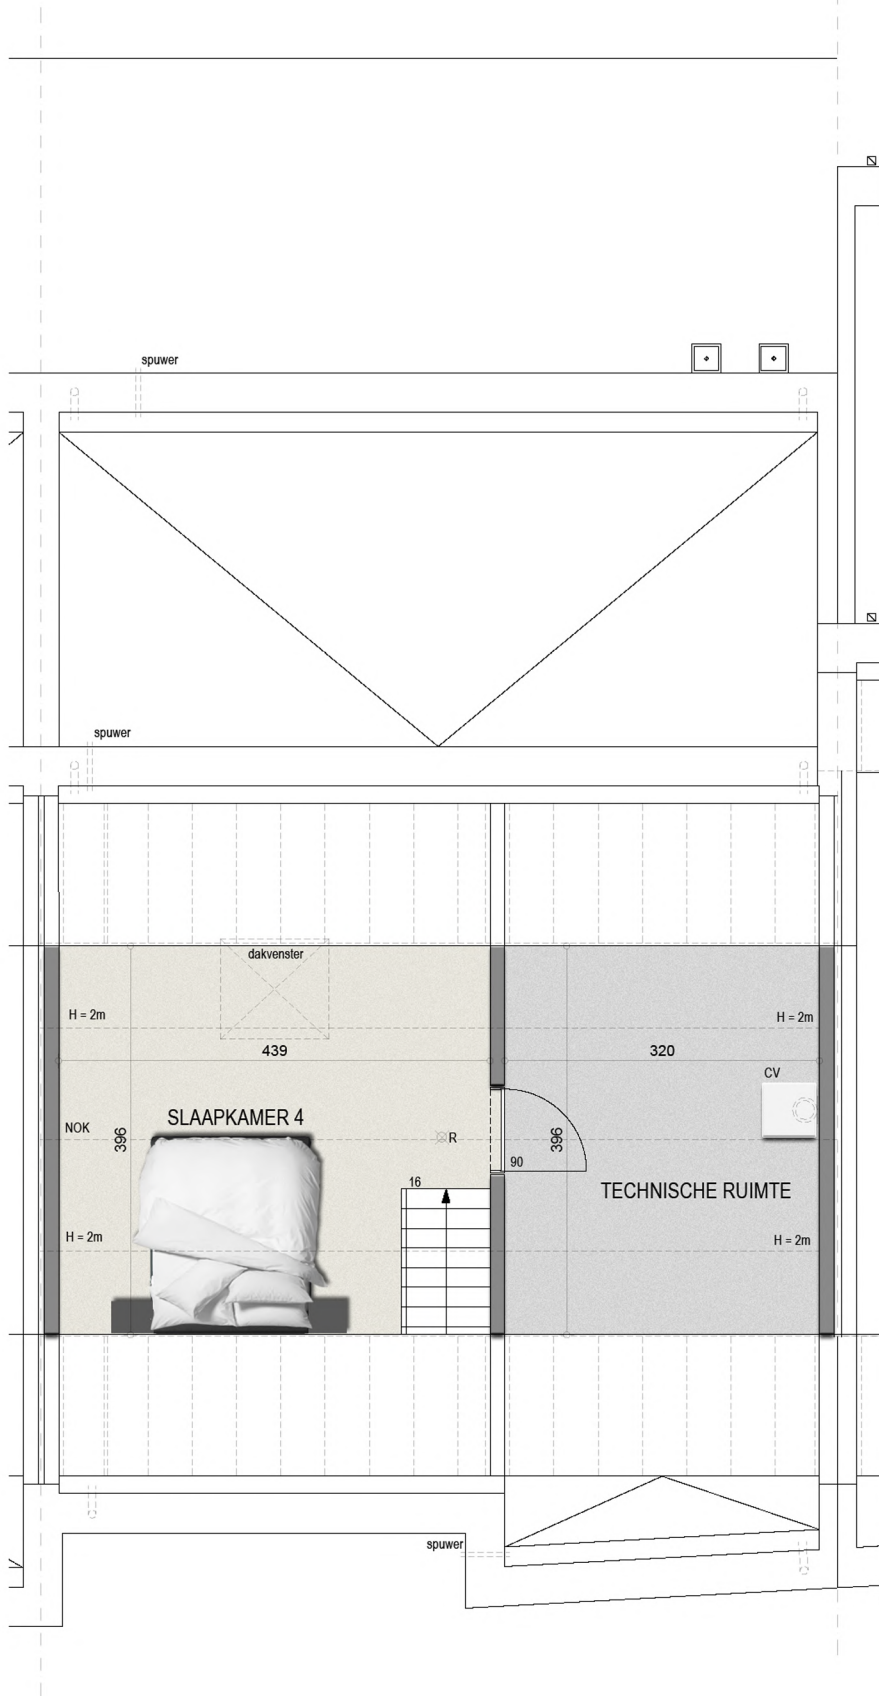

Oppervlakte: 67,17 m²

L02

VERDIEPING 1
BOUWPLAATS LATTENKLIEVERSTRAAT • 8730 SINT-JORIS

C-NEST
GROEP
VASTGOEDONTWIKKELING

INFO Projectontwikkelaar - **C-Nest BV** - Kweekstraat 13 - 8770 Ingelmunster - info@cnest.be - 056 66 59 45

Dit plan en de afmetingen zijn indicatief en onderhevig aan wijzigingen in het kader van het bouwproces.
Exacte maatvoering kan pas bepaald worden na afronding van studietechnieken, stabiliteit, akoestiek en EPB. Alle meubilair en ingemaakte kasten zijn niet inbegrepen en worden louter ter illustratie afgebeeld.