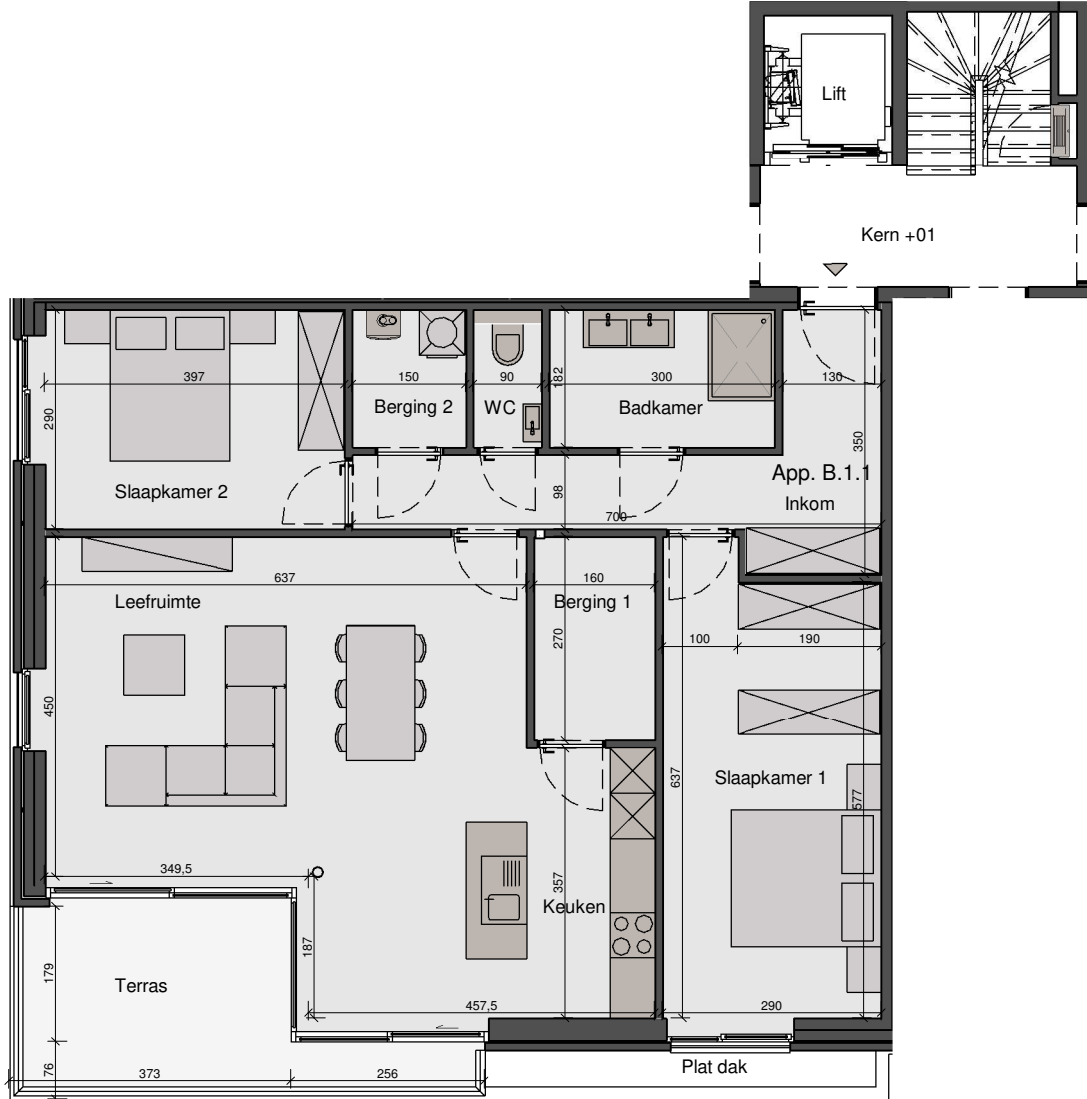

Zuidgevel

Westgevel

Residentie De Wandeling
Bonestraat 15 Bus 007
8760 Meulebeke

Verkocht Te koop

App.B.1.1
 2 slaapkamers

Bruto oppervlakte: 108,92 m²
 Terras oppervlakte: 11,01 m²

Architect

Ontwikkeling & Projectmanagement