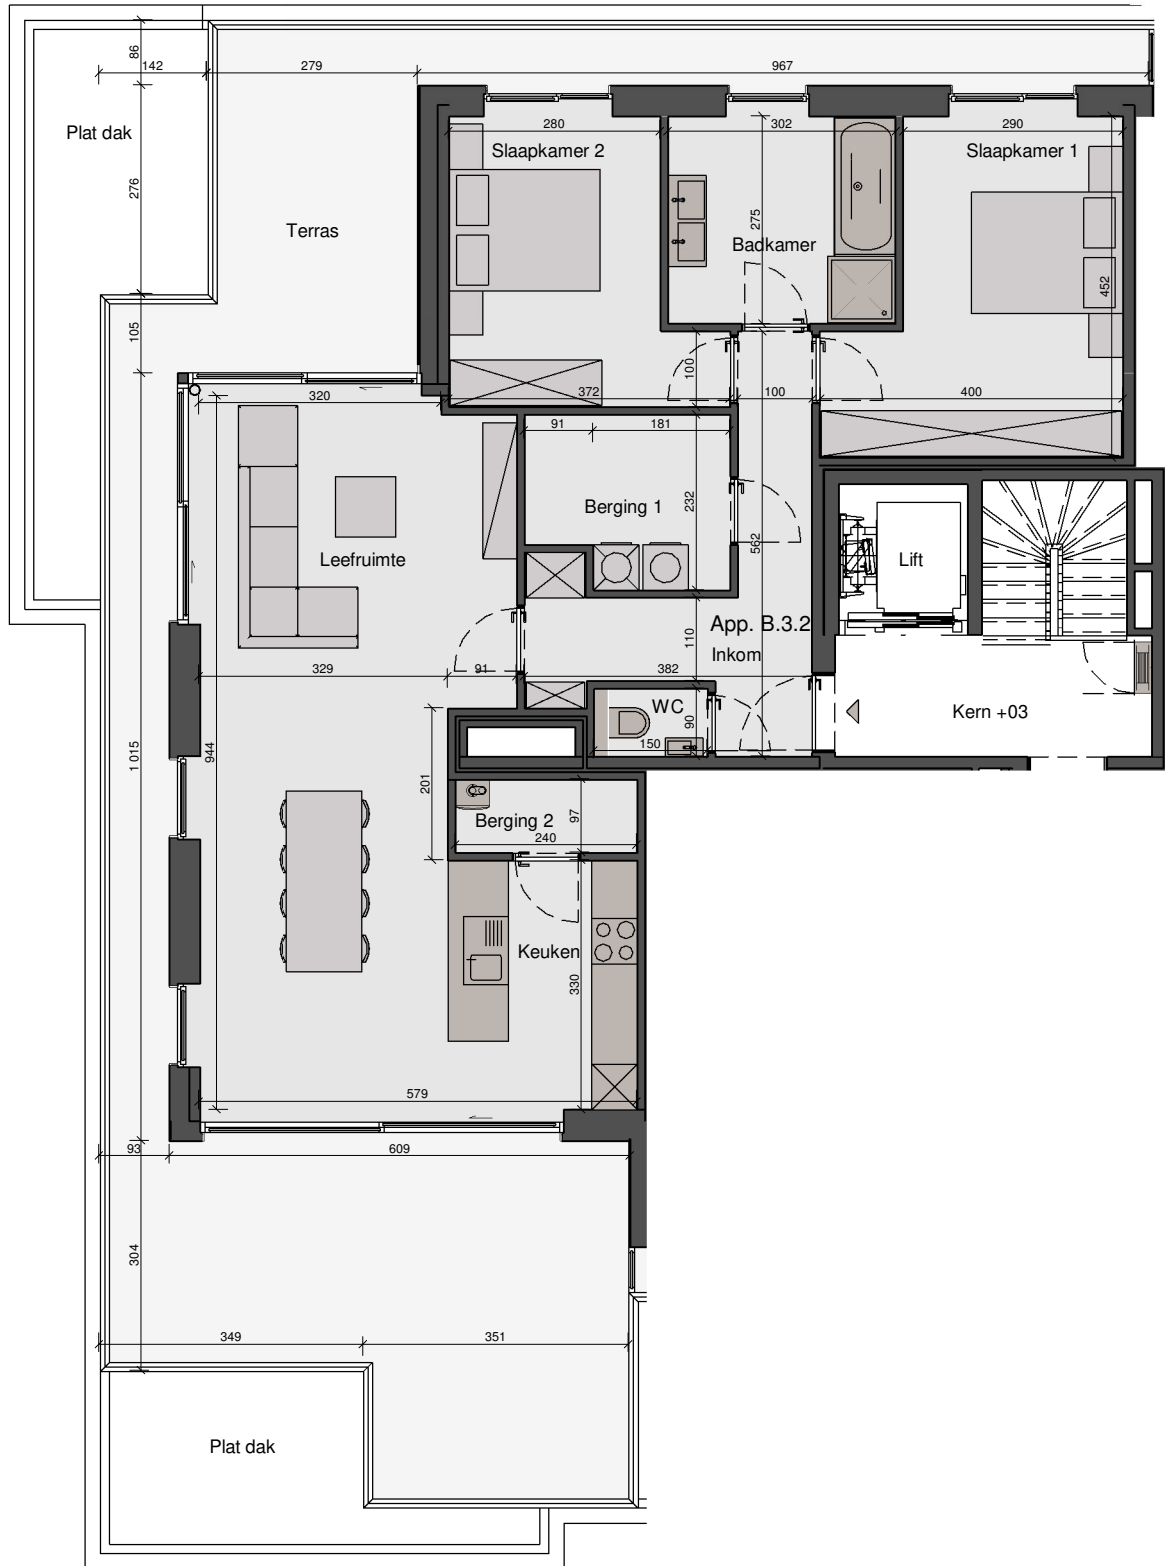

Westgevel

Noordgevel

Residentie De Wandeling
Bonestraat 15 Bus 014
8760 Meulebeke

Verkocht Te koop

App.B.3.2
 2 slaapkamers

Bruto oppervlakte: 119,23 m²
 Terras oppervlakte: 59,77 m²

Architect

Ontwikkeling & Projectmanagement