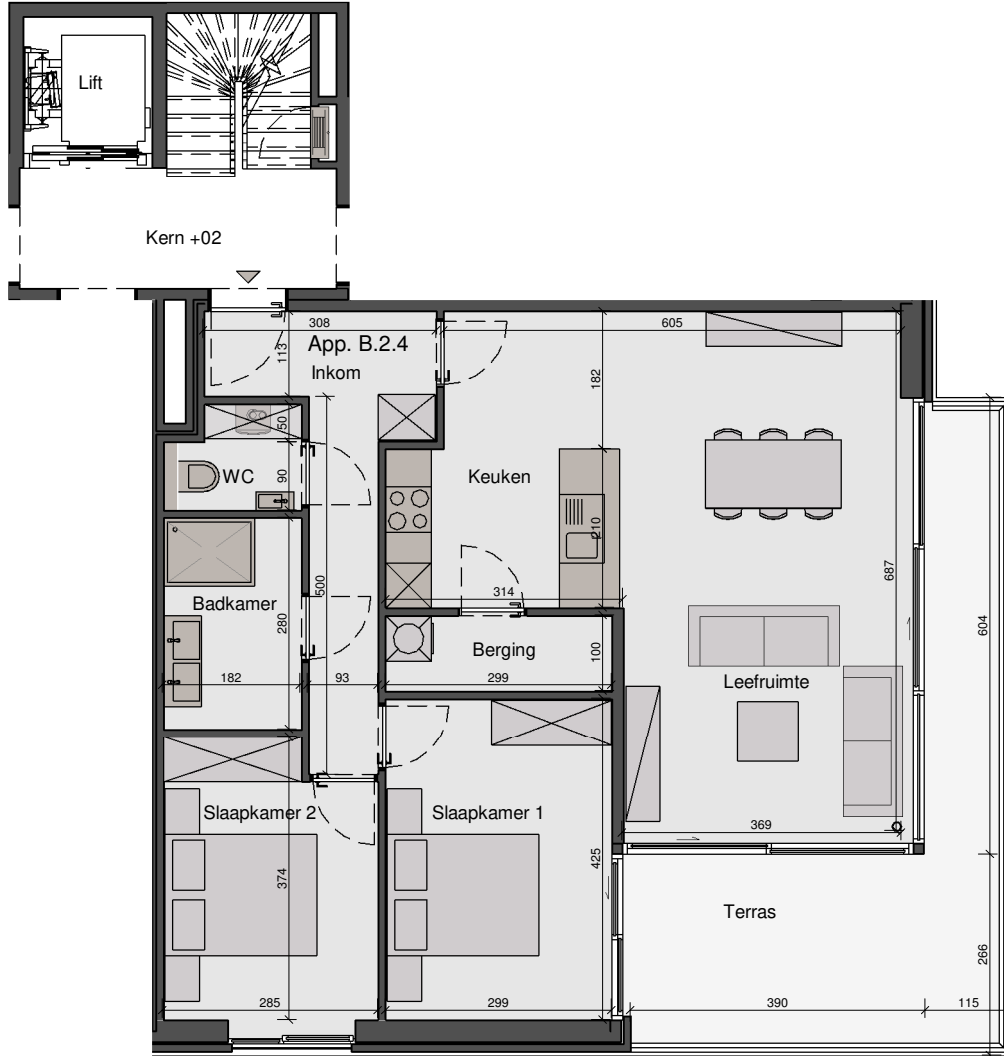

Oostgevel

Zuidgevel

Residentie De Wandeling
Bonestraat 15 Bus 010
8760 Meulebeke

Verkocht Te koop

App.B.2.4
 2 slaapkamers

Bruto oppervlakte: 92,78 m²
 Terras oppervlakte: 18,60 m²

Architect

Ontwikkeling & Projectmanagement