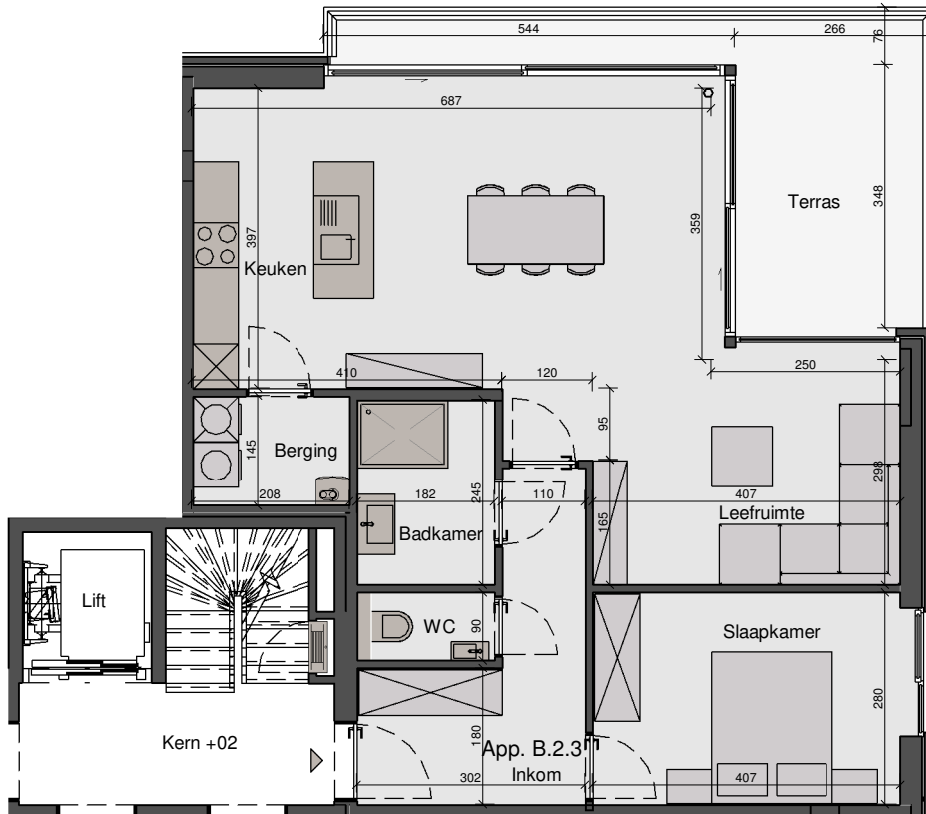

Noordgevel

Oostgevel

Residentie De Wandeling
Bonestraat 15 Bus 009
8760 Meulebeke

Verkocht Te koop

App.B.2.3
 1 slaapkamer

Bruto oppervlakte: 82,77 m²
 Terras oppervlakte: 13,78 m²

Architect

Ontwikkeling & Projectmanagement