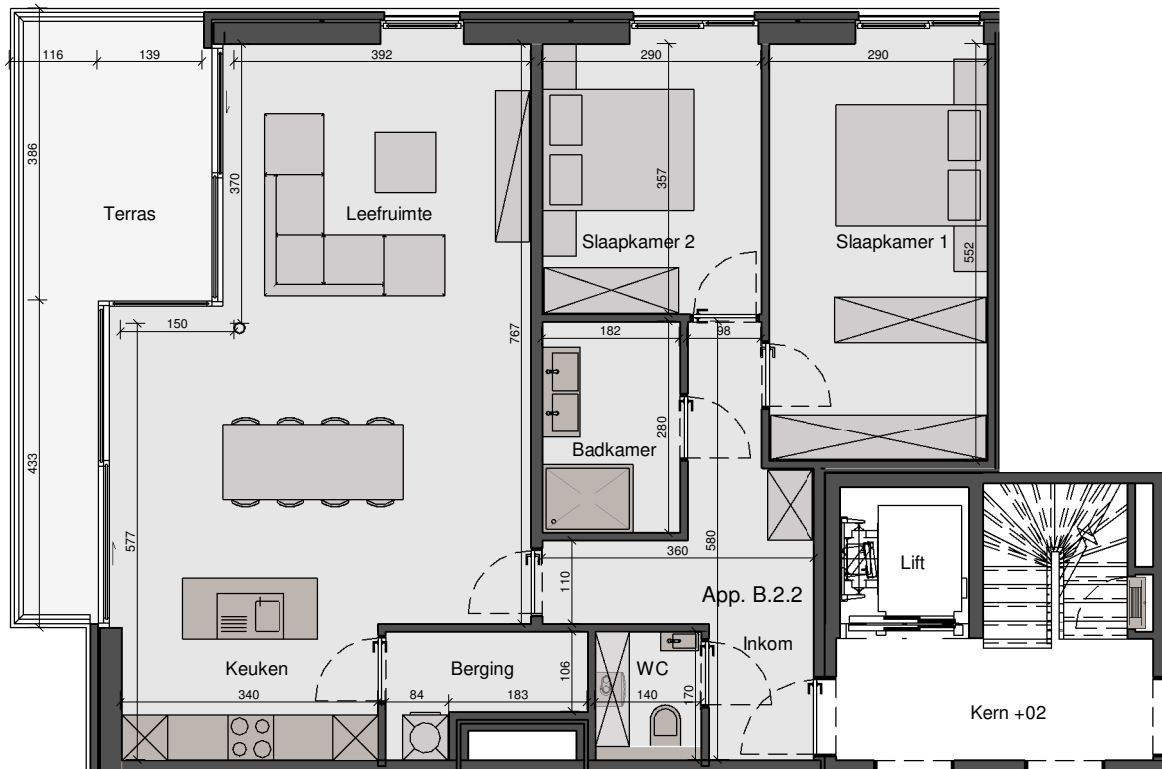

Westgevel

Noordgevel

Residentie De Wandeling
Bonestraat 15 Bus 012
8760 Meulebeke

Verkocht Te koop

App.B.2.2
 2 slaapkamers

Bruto oppervlakte: 106,25 m²
 Terras oppervlakte: 13,64 m²

Architect

Ontwikkeling & Projectmanagement