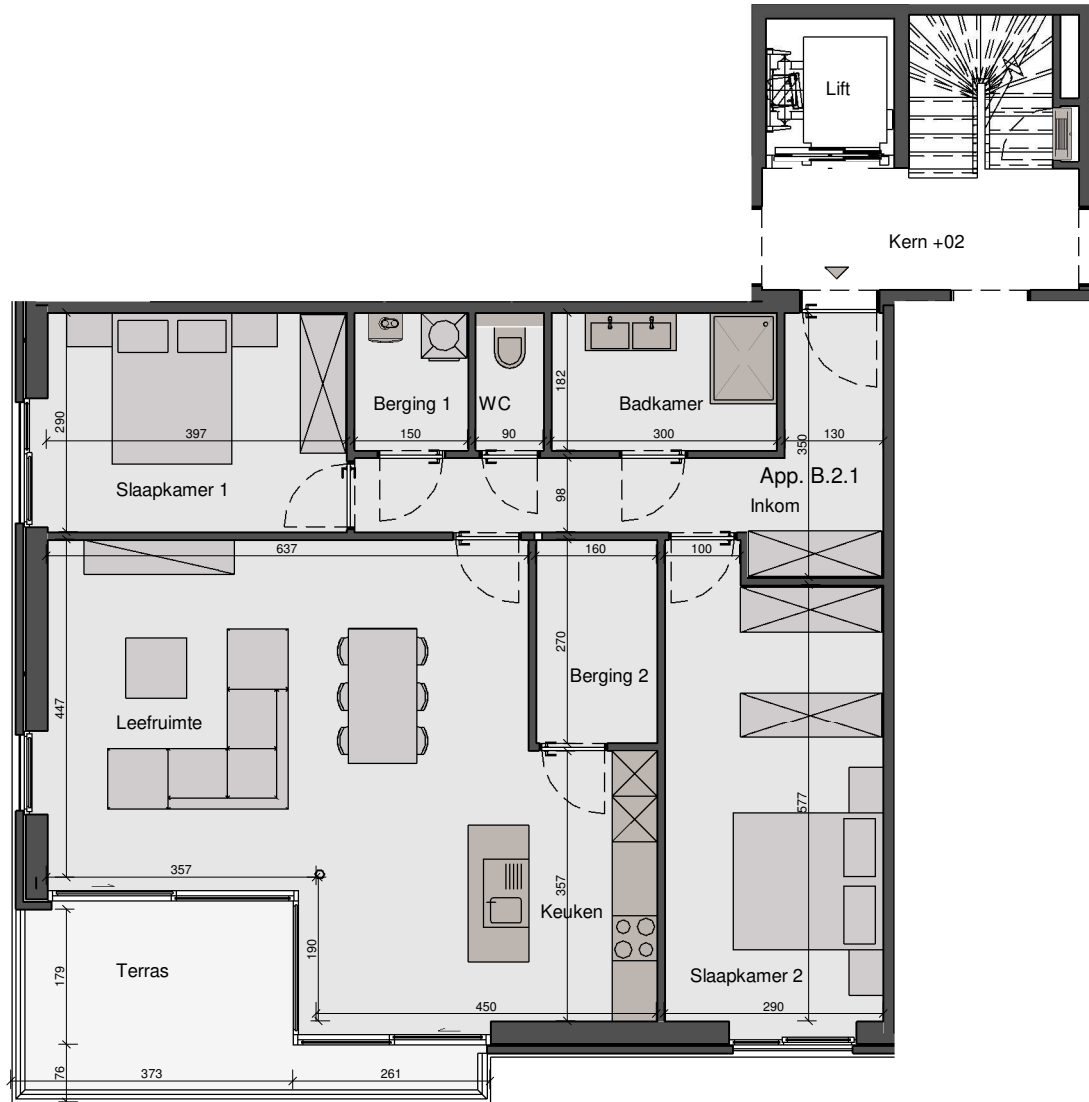

Zuidgevel

Westgevel

Residentie De Wandeling
Bonestraat 15 Bus 011
8760 Meulebeke

Verkocht Te koop

App.B.2.1
 2 slaapkamers

Bruto oppervlakte: 108,92 m²
 Terras oppervlakte: 10,53 m²

Architect

Ontwikkeling & Projectmanagement