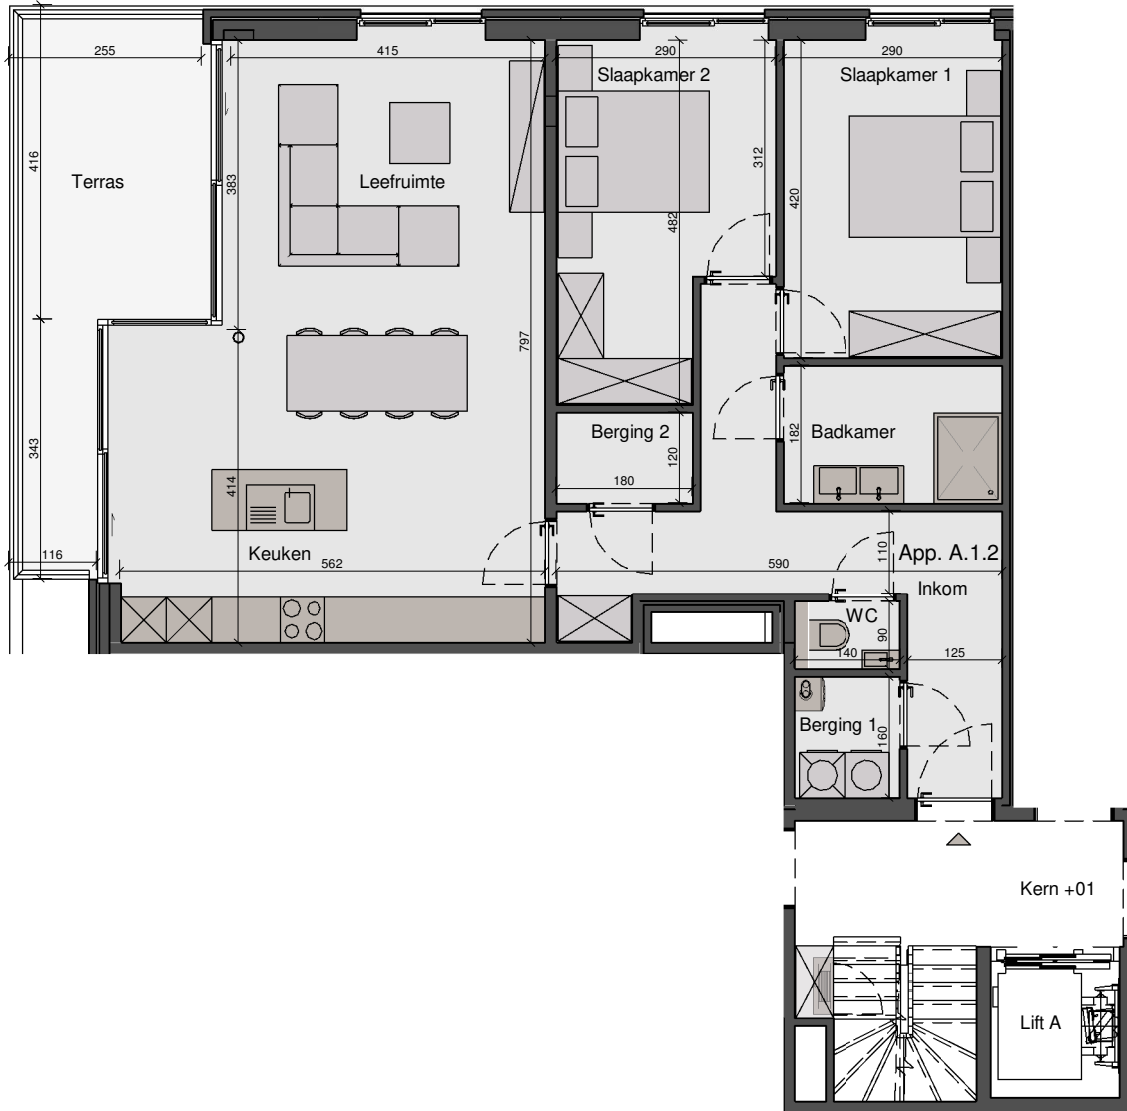

Noordgevel

Westgevel

Residentie Het Aenwijs
Kloosterstraat 1 Bus 006
8760 Meulebeke

Verkocht Te koop

App.A.1.2
 2 slaapkamers

Bruto oppervlakte: 104,78 m²
 Terras oppervlakte: 13,75 m²

Constructis NV
 Kweekstraat 13
 8770 Ingelmunster