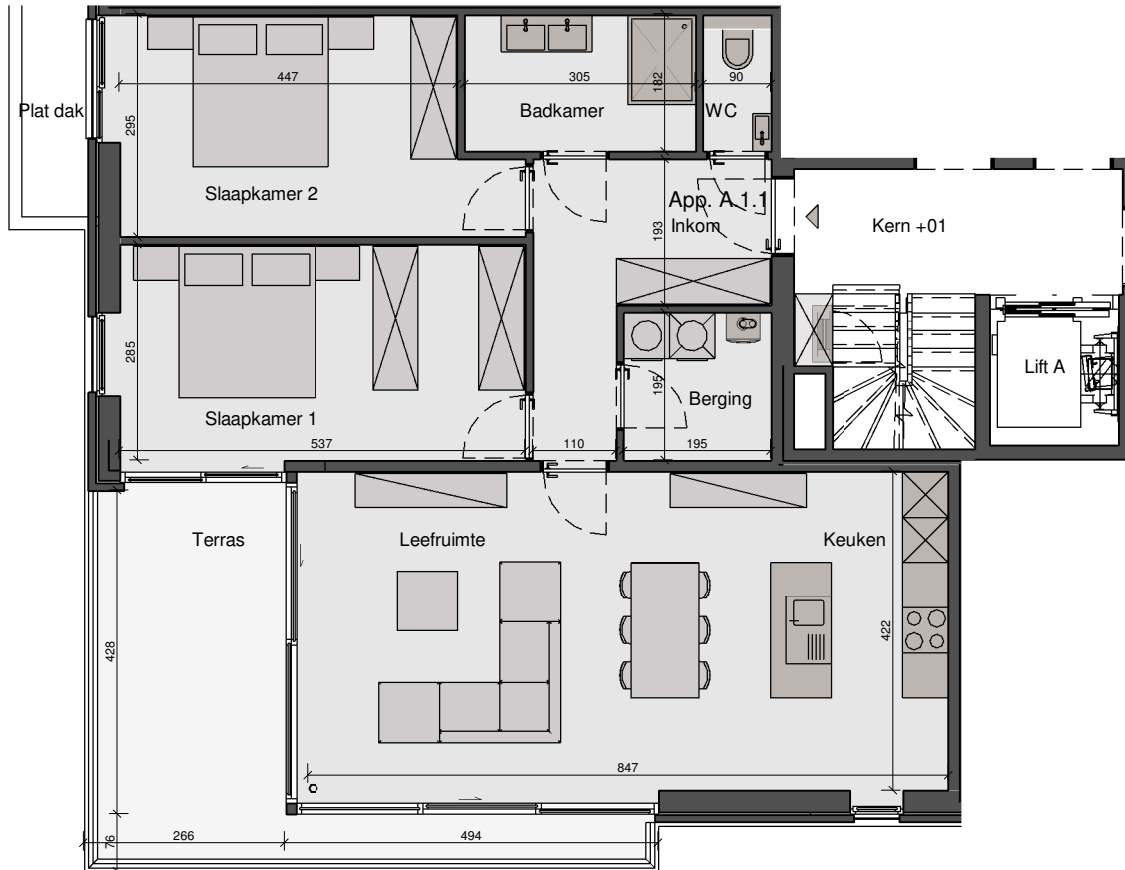

Zuidgevel

Westgevel

Residentie Het Aenwijs
Kloosterstraat 1 Bus 005
8760 Meulebeke

Verkocht Te koop

App.A.1.1
 2 slaapkamers

Bruto oppervlakte: 100,62 m²
 Terras oppervlakte: 16,08 m²

Architect

Ontwikkeling & Projectmanagement