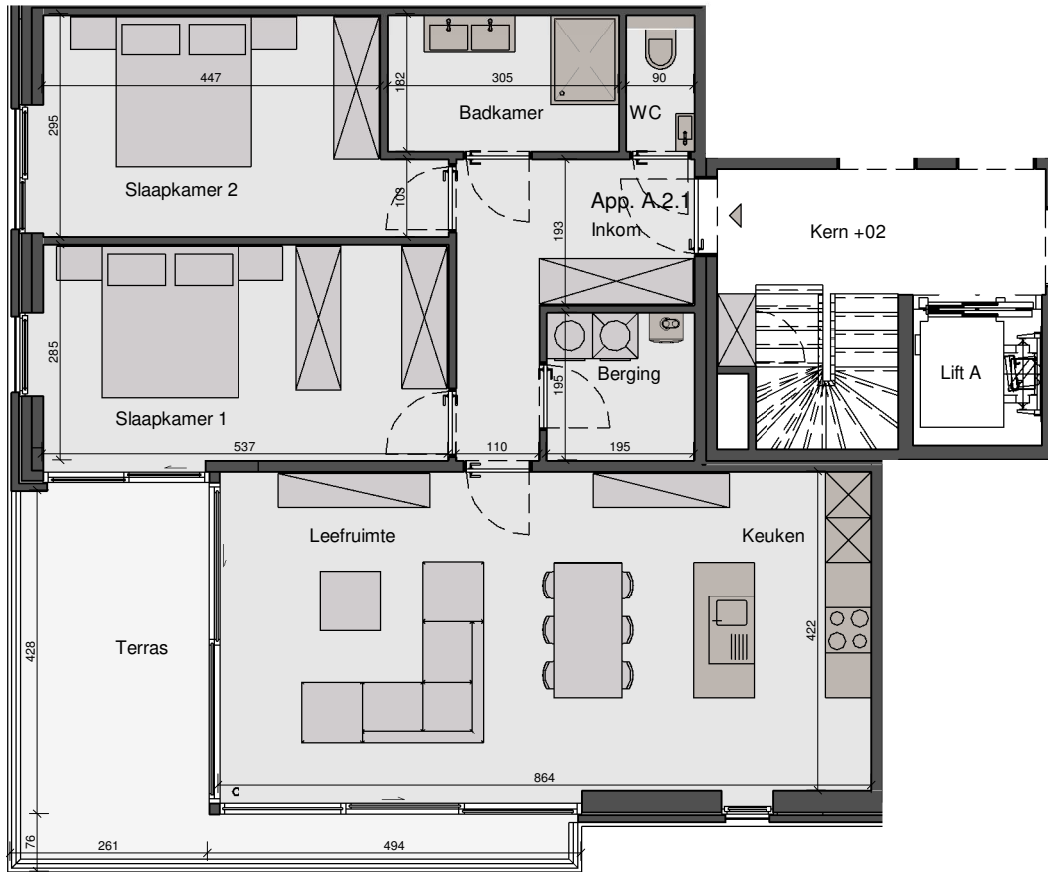

Zuidgevel

Westgevel

Residentie Het Aenwijs
Kloosterstraat 1 Bus 009
8760 Meulebeke

Verkocht Te koop

App.A.2.1
 2 slaapkamers

Bruto oppervlakte: 100,62 m²
 Terras oppervlakte: 15,48 m²

Architect

Ontwikkeling & Projectmanagement