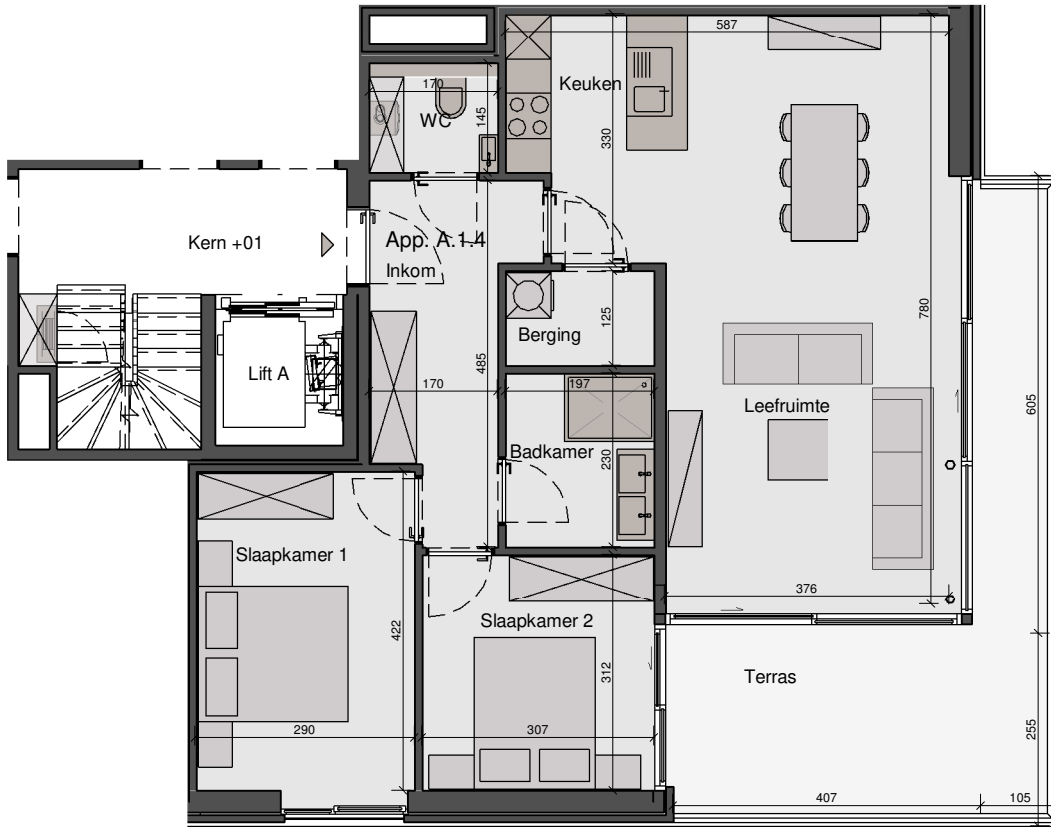

Oostgevel

Zuidgevel

Residentie Het Aenwijs
Kloosterstraat 1 Bus 008
8760 Meulebeke

Verkocht Te koop

App.A.1.4
 2 slaapkamers

Bruto oppervlakte: 90,16 m²
 Terras oppervlakte: 18,68 m²

Constructis NV
 Kweekstraat 13
 8770 Ingelmunster