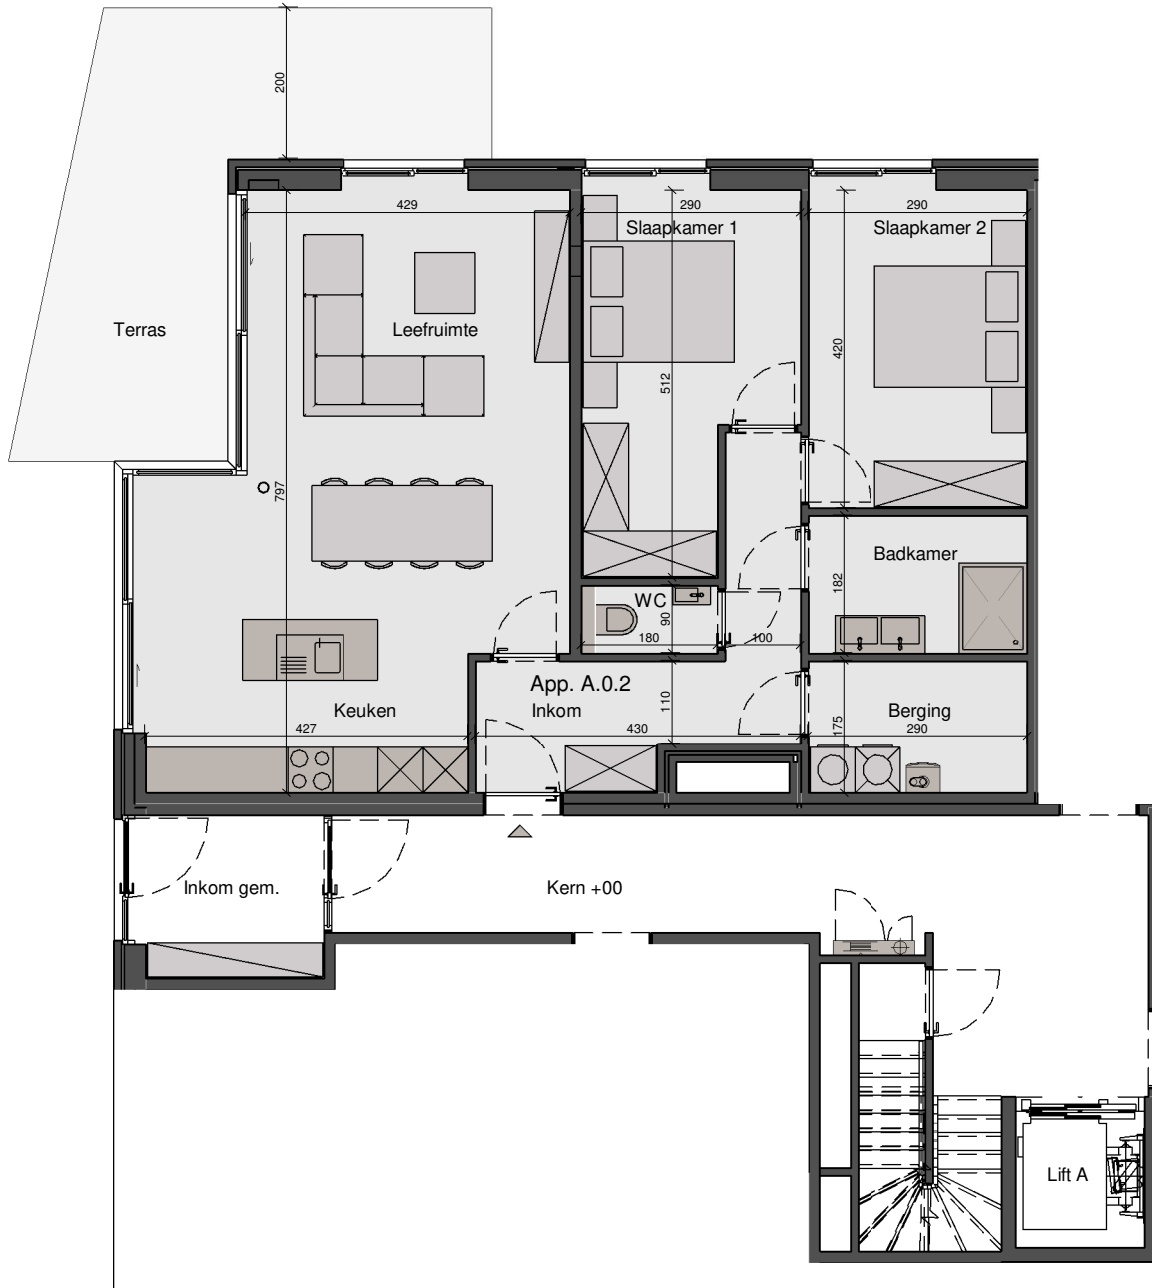

Noordgevel

Westgevel

Residentie Het Aenwijs
Kloosterstraat 1 Bus 001
8760 Meulebeke

Verkocht Te koop

App.A.0.2
2 slaapkamers

Bruto oppervlakte: 98,53 m²
 Terras oppervlakte: 20,61 m²
 Private tuin oppervlakte: 76,76 m²