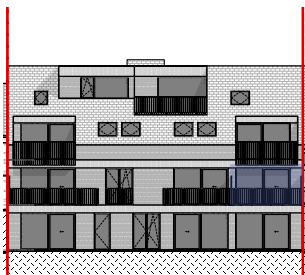

# Appartement 1.3

Langemarkstraat 35/37 - 8980 Zonnebeke

Bruto oppervlakte | 97,74 m<sup>2</sup>  
Terras | 9,51 m<sup>2</sup>  
Slaapkamers | 2

situering

voorgevel

achtergevel

grondplan

**RESIDENTIE  
BOLLETRA**