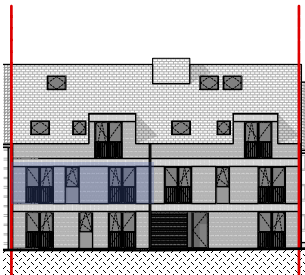

# Appartement 1.3

Langemarkstraat 35/37 - 8980 Zonnebeke

Bruto oppervlakte | 97,74 m<sup>2</sup>  
Terras | 9,51 m<sup>2</sup>  
Slaapkamers | 2

situering

voorgevel

achtergevel

grondplan

**RESIDENTIE  
BOLLETRA**