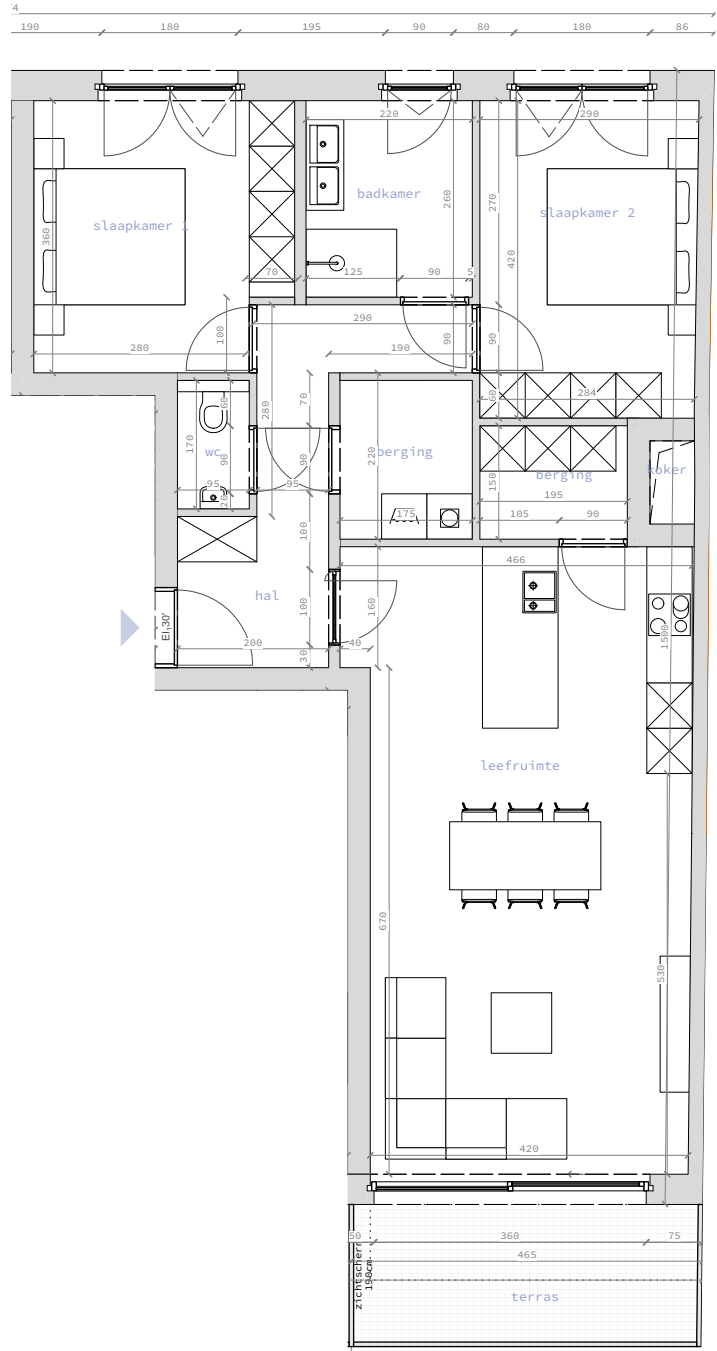

# Appartement 1.3

Langemarkstraat 35/37 - 8980 Zonnebeke

Bruto oppervlakte | 97,74 m<sup>2</sup>  
Terras | 9,51 m<sup>2</sup>  
Slaapkamers | 2

situering

voorgevel

achtergevel

grondplan

**RESIDENTIE  
BOLLETRA**