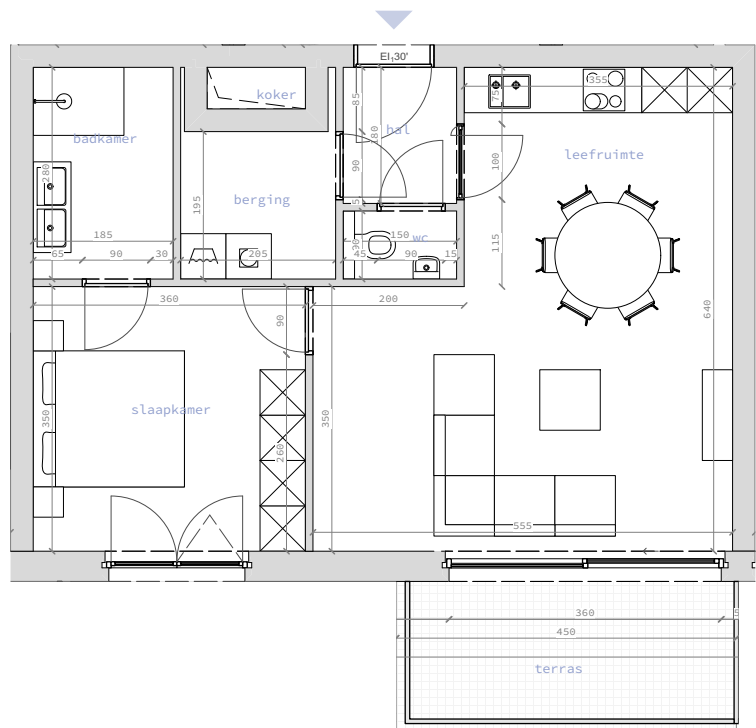

Appartement 1.2

Langemarkstraat 35/37 - 8980 Zonnebeke

Bruto oppervlakte | 66,37 m²
Terras | 9,00 m²
Slaapkamers | 1

situering

achtergevel

grondplan

**RESIDENTIE
BOLLETRA**

projectontwikkelaar