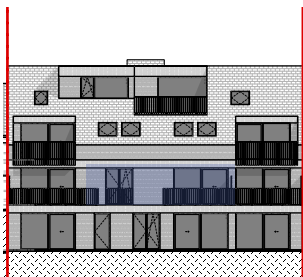

Appartement 1.2

Langemarkstraat 35/37 - 8980 Zonnebeke

Bruto oppervlakte | 66,37 m²
Terras | 9,00 m²
Slaapkamers | 1

situering

achtergevel

grondplan

**RESIDENTIE
BOLLETRA**

projectontwikkelaar