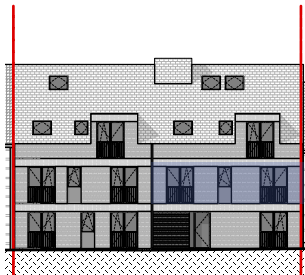

Appartement 1.1

Langemarkstraat 35/37 - 8980 Zonnebeke

Bruto oppervlakte | 102,66 m²
 Terras | 11,96 m²
 Slaapkamers | 2

situering

voorgevel

achtergevel

grondplan

**RESIDENTIE
BOLLETRA**