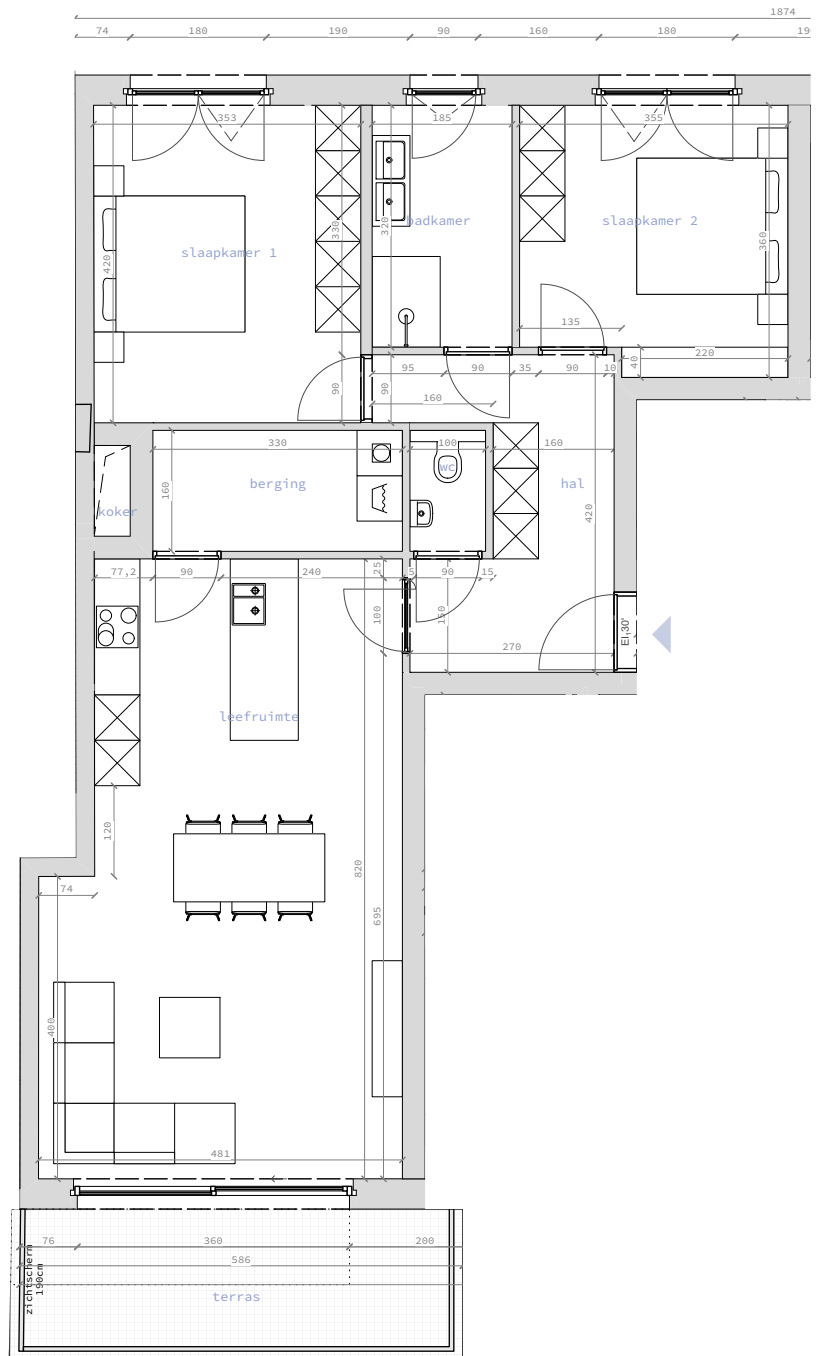

Appartement 1.1

Langemarkstraat 35/37 - 8980 Zonnebeke

Bruto oppervlakte | 102,66 m²
 Terras | 11,96 m²
 Slaapkamers | 2

situering

voorgevel

achtergevel

grondplan

**RESIDENTIE
BOLLETRA**