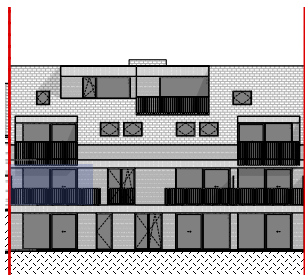

Appartement 1.1

Langemarkstraat 35/37 - 8980 Zonnebeke

Bruto oppervlakte | 102,66 m²
 Terras | 11,96 m²
 Slaapkamers | 2

situering

voorgevel

achtergevel

grondplan

**RESIDENTIE
BOLLETRA**