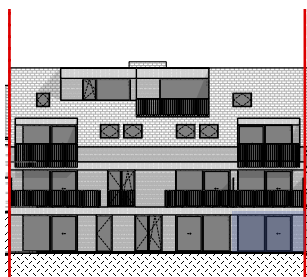

# Appartement 0.3

Langemarkstraat 35/37 - 8980 Zonnebeke

Bruto oppervlakte 106,83 m<sup>2</sup>  
Terras 14,81 m<sup>2</sup>  
Tuin 30,14 m<sup>2</sup>  
Slaapkamers 2

situering

voorgevel

achtergevel

1/100

grondplan