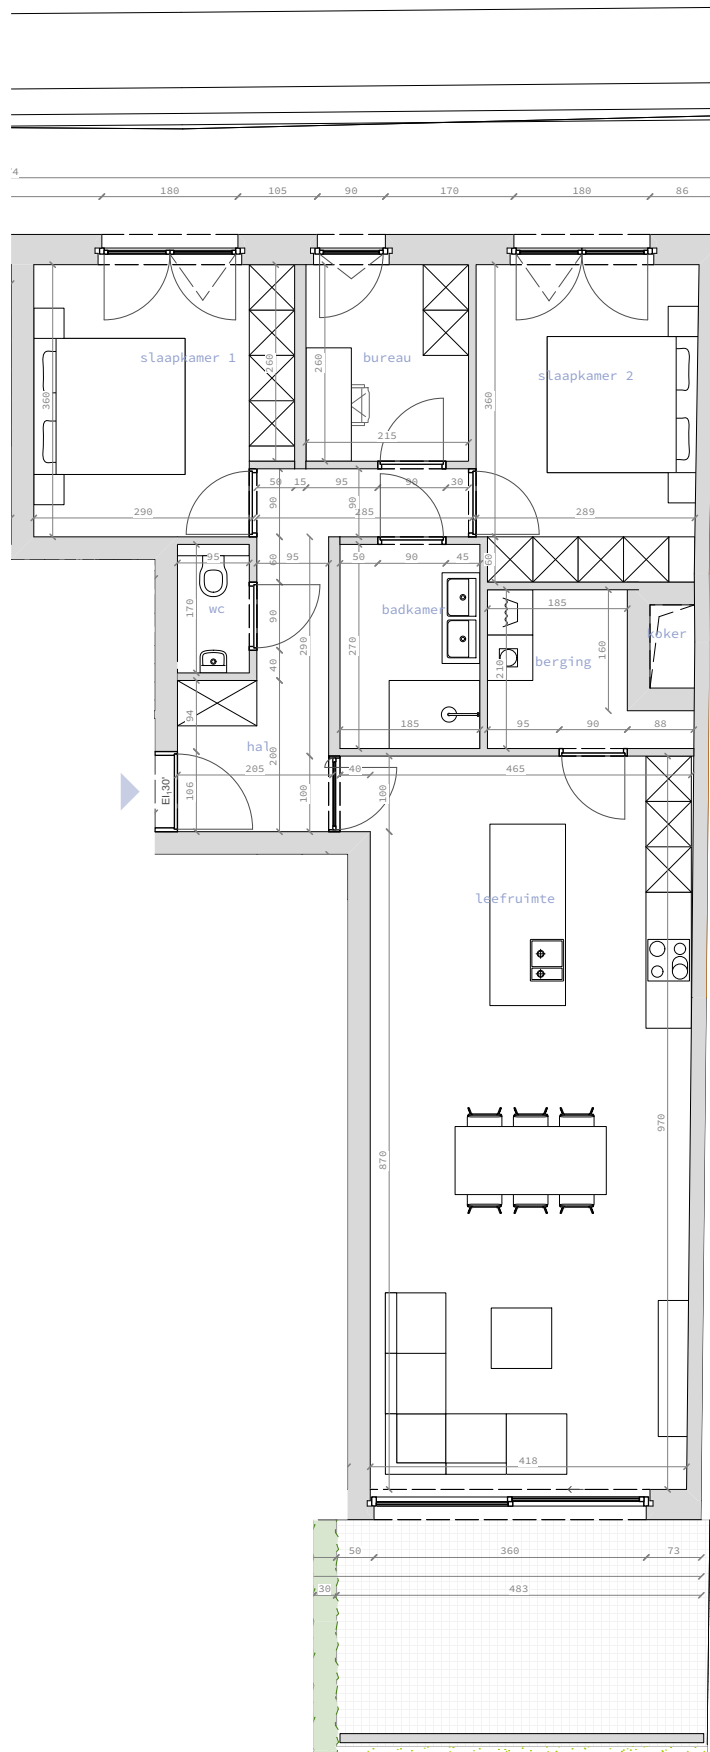

# Appartement 0.3

Langemarkstraat 35/37 - 8980 Zonnebeke

Bruto oppervlakte 106,83 m<sup>2</sup>  
Terras 14,81 m<sup>2</sup>  
Tuin 30,14 m<sup>2</sup>  
Slaapkamers 2

situering

voorgevel

achtergevel

1/100

grondplan